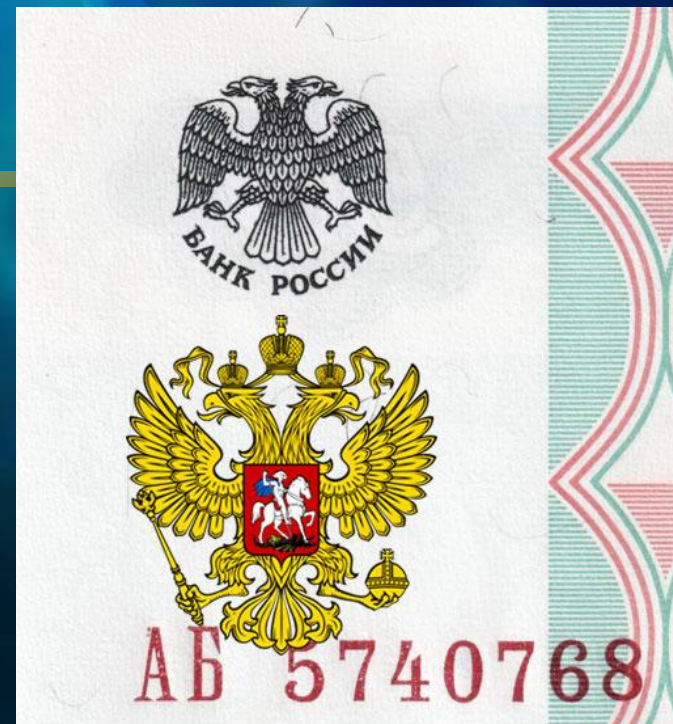

Гимн 50

- Кто написал музыку и слова для гимна России?

Композитор А. В. Александров и поэт С. В. Михалков.

Герб 10

- Опишите современный герб России?

Государственный герб РФ представляет собой четырехугольный, с закругленными нижними углами, заостренный в оконечности красный геральдический щит с золотым двуглавым орлом, поднявшим вверх распущенные крылья. Орел увенчан двумя малыми коронами и – над ними - одной большой короной, соединенными лентами. В правой лапе орла – скипетр, в левой держава. На груди орла в красном щите – серебряный всадник в синем плаще на серебряном коне. Поражающий серебряным копьем черного, опрокинутого навзничь и попранного конем дракона.

Герб 20

- Где изображается Государственный герб Российской Федерации?

На паспорте, свидетельстве о рождении, аттестатах об окончании школы, дипломах, правительственных наградах, знаменах, печатях, денежных знаках.