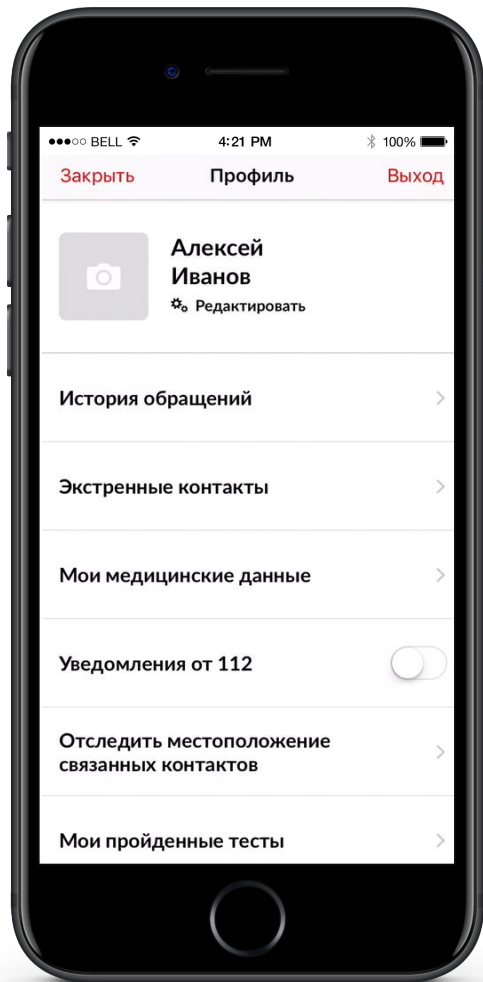

# Справочник оказания помощи в ЧС

Перечень статей с описанием действий в ситуациях, которые требуют оказания помощи себе и другим участникам происшествия

- Порядок действий в чрезвычайных ситуациях
- Оказание первой медицинской помощи
- Порядок действий при ДТП

# Карта ближайших учреждений

Карта подскажет вам ближайшие медицинские, административные учреждения, объекты полиции, пожарной охраны, службы газа, их время работы и поможет построить маршрут

# Местоположение ваших близких

- Добавьте близких друзей и родственников, о которых вы беспокоитесь, в связанные контакты
- И смотрите на карте их текущее местоположение