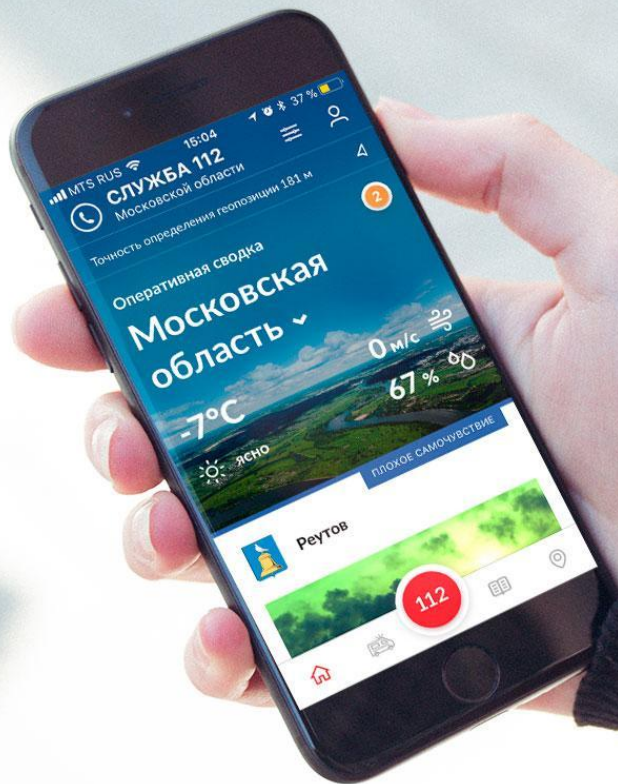

# Когда вам может понадобиться приложение Система – 112 МО?

# ВЫЗОВ ПОМОЩИ

**Попали в чрезвычайную ситуацию или стали свидетелем происшествия?**

Быстрый вызов 112 отправит ваши данные и местоположение в службу спасения  
и соединит с оператором

# Местоположение ваших близких

- Добавьте близких друзей и родственников, о которых вы беспокоитесь, в связанные контакты
- И смотрите на карте их текущее местоположение