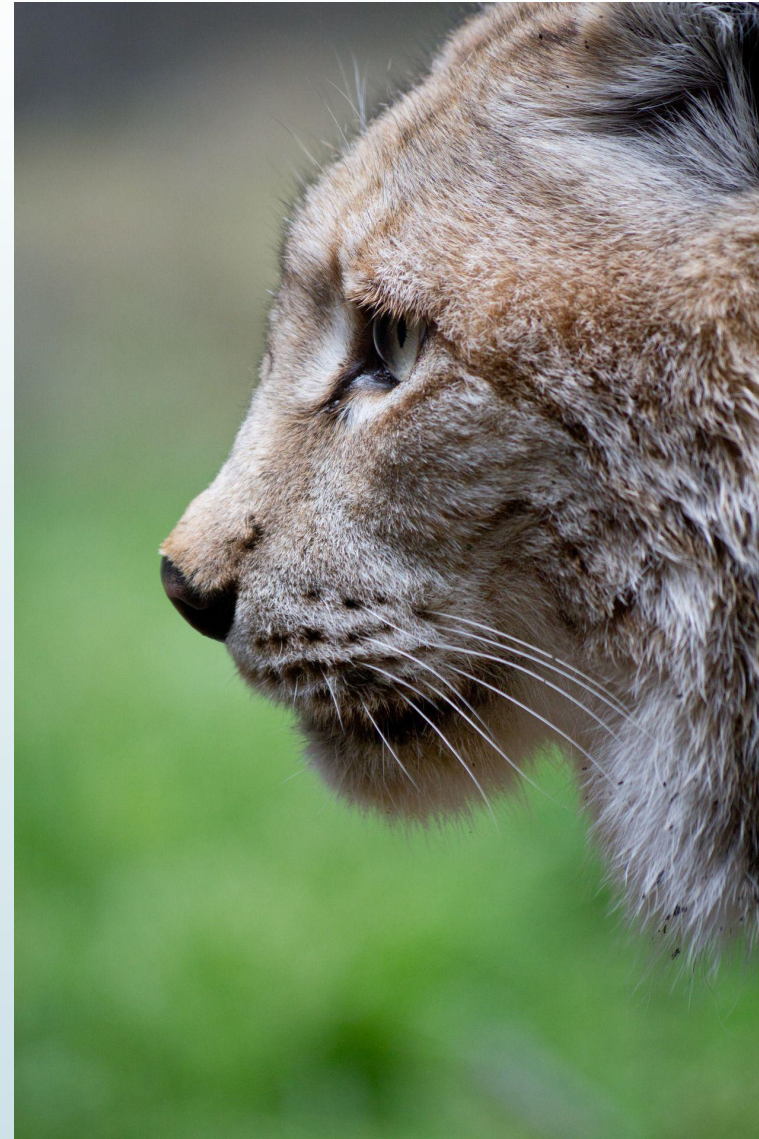

## Animales del zoológico de Madrid

El zoológico de Madrid tiene bisonte Europeo, pandas gigantes, lobo gris, koala, bongo, búfalo rojo, comello, cebra bactriano, leopardo, chimpancé y lince europeo.

## Biografía de lince

- NOMBRE COMÚN:  
Lince Europeo
- NOMBRE CIENTÍFICO:  
Lynx lynx
- PESO: 18-30 kg
- TAMAÑO: 1,30 metros

## Biografía de lince

El *Lynx lynx* es un felino de tamaño medio, depredador nativo de los bosques europeos y siberianos. Su pelaje es de un color que oscila entre el pardo-rojizo y el amarillo, aunque en invierno es más largo y grisáceo. Las manchas son variables, en cuanto a tamaño y abundancia. Al igual que otros lince, la cola es corta y negra en su extremo. La dieta del Lince europeo se basa en un ungulados (cabras, renos, camellos y corzos); a falta de este tipo de animales también comerán liebres, conejos, aves y otros carnívoros de mayor tamaño.