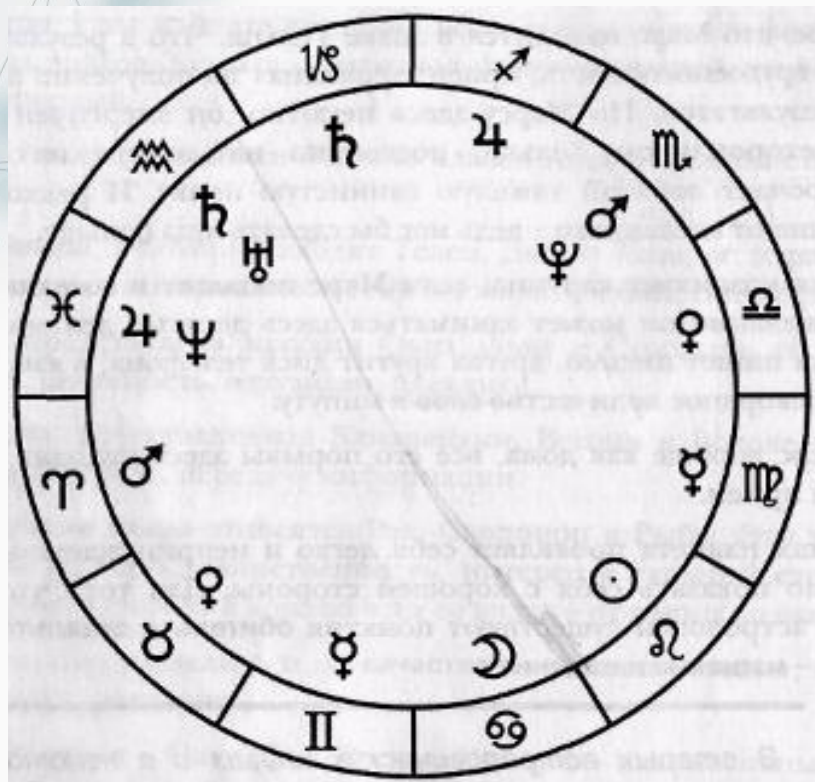

ОБИТЕЛЬ – это управитель знака Зодиака