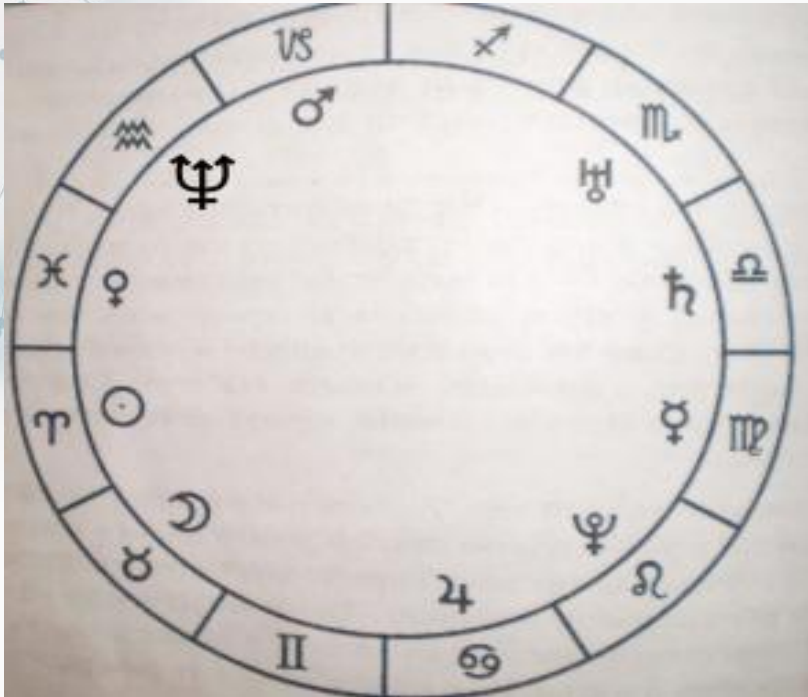

ЭКЗАЛЬТАЦИЯ

Я