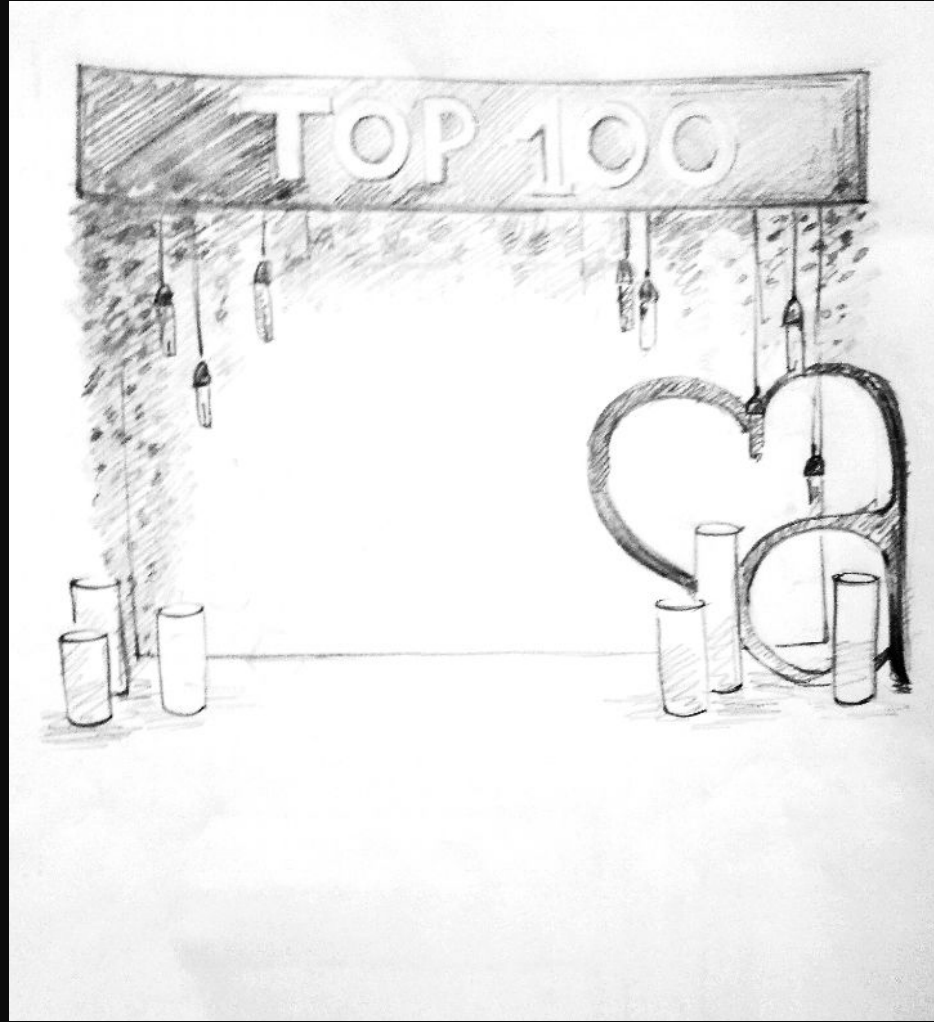

TOP 100

ФОТОЗОНА

ТЕМАТИКА – КОНЦЕПТУАЛЬНЫЙ ШИК.
ЦВЕТОВАЯ ГАММА – ЧЕРНЫЙ, ЗОЛОТИСТЫЙ.

ДЕКОРАТИВНАЯ АРАНЖИРОВКА К МЕРОПРИЯТИЮ
«ТОР 100» ,
ВКЛЮЧАЮЩАЯ В СЕБЯ:

- 1.РЕКЛАМНЫЙ БАННЕР (ОТ ЗАКАЗЧИКА)
- 2.ДЕКОРАТИВНАЯ ИНСТАЛЛЯЦИЯ
- 3.ПОДСВЕТКА – ЛАМПЫ ЭДИССОНА.
4. ДЕКОР СЦЕНИЧЕСКОЙ ЗОНЫ МЕЖДУ ЭКРАНАМИ.

АБСТРАКТНАЯ ПОДВЕСНАЯ ИНСТАЛЛЯЦИЯ С ПЕРЬЯМИ,
СВИСАЮЩИМИ
ЭЛЕМЕНТАМИ ЧЕРНОГО И ЗОЛОТИСТОГО ЦВЕТОВ,
ПОДСВЕЧЕННАЯ ЛАМПАМИ ЭДИССОНА. Р-Р 3,5м*40см

НАДПИСЬ «ТОР 100» НА ИНСТАЛЯЦИИ ИЗ ПВХ И
ЗЕРКАЛЬНОГО ОРАКАЛА ЗОЛОТИСТОГО ЦВЕТА. Р-Р 1,2
М*0,25М

В ЗОНЕ СЦЕНЫ МЕЖДУ ЭКРАНАМИ ПОДВЕСНЫЕ
КОМПОЗИЦИИ,
В ОБЩЕЙ СТИЛИСТИКЕ С ФОТОЗОНОЙ.
ТАКЖЕ РАСПОЛАГАЮТСЯ ЛОГОТИПЫ «ТОР 100» И
«SWEET ART»