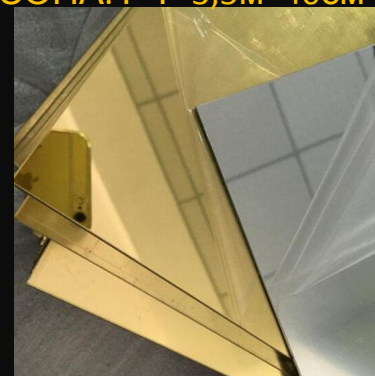

TOP 100

ФОТОЗОНА

ТЕМАТИКА – КОНЦЕПТУАЛЬНЫЙ ШИК.
ЦВЕТОВАЯ ГАММА – ЧЕРНЫЙ, ЗОЛОТИСТЫЙ.

ДЕКОРАТИВНАЯ АРАНЖИРОВКА К МЕРОПРИЯТИЮ
«ТОР 100» ,
ВКЛЮЧАЮЩАЯ В СЕБЯ:

- 1.РЕКЛАМНЫЙ БАННЕР (ОТ ЗАКАЗЧИКА)
- 2.ДЕКОРАТИВНАЯ ИНСТАЛЛЯЦИЯ
- 3.ПОДСВЕТКА – ЛАМПЫ ЭДИССОНА.
4. ДЕКОР СЦЕНИЧЕСКОЙ ЗОНЫ МЕЖДУ ЭКРАНАМИ.

АБСТРАКТНАЯ ПОДВЕСНАЯ ИНСТАЛЛЯЦИЯ С ПЕРЬЯМИ,
СВИСАЮЩИМИ
ЭЛЕМЕНТАМИ ЧЕРНОГО И ЗОЛОТИСТОГО ЦВЕТОВ,
ПОДСВЕЧЕННАЯ ЛАМПАМИ ЭДИССОНА. Р-Р 3,5м*40см

НАДПИСЬ «ТОР 100» НА ИНСТАЛЯЦИИ ИЗ ПВХ И
ЗЕРКАЛЬНОГО ОРАКАЛА ЗОЛОТИСТОГО ЦВЕТА. Р-Р 1,2
М*0,25М

В ЗОНЕ СЦЕНЫ МЕЖДУ ЭКРАНАМИ ПОДВЕСНЫЕ
КОМПОЗИЦИИ,
В ОБЩЕЙ СТИЛИСТИКЕ С ФОТОЗОНОЙ.
ТАКЖЕ РАСПОЛАГАЮТСЯ ЛОГОТИПЫ «ТОР 100» И
«SWEET ART»