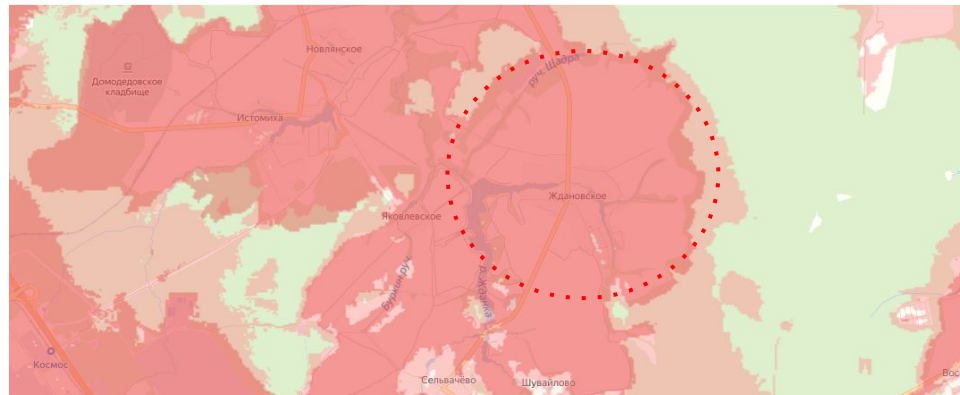

Карта покрытия сети МТС

Перейди на сайт МТС по ссылке:

<https://moskva.mts.ru/business/podderzhka/nasha-set>

- Выбери свой регион;
- В фильтрах типов сетей выбери «Интернет 3G» и «Интернет 4G»;
- Путем перемещения карты мышкой, ищем населенный пункт с лучшим покрытием в области и отправляем агента

Наша сеть

Вместе – не роскошь!