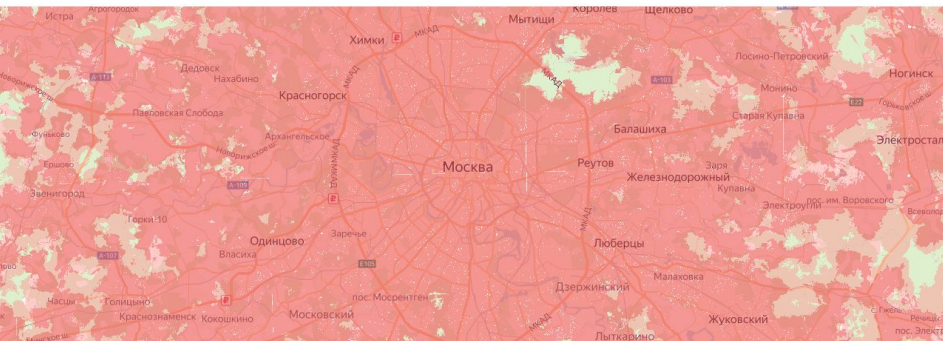

Карта покрытия сети МТС

Перейди на сайт МТС по ссылке:

<https://moskva.mts.ru/business/podderzhka/nasha-set>

- Выбери свой регион;
- В фильтрах типов сетей выбери «Интернет 3G» и «Интернет 4G»;
- Путем перемещения карты мышкой, ищем населенный пункт с лучшим покрытием в области и отправляем агента

Наша сеть

Вместе – не роскошь!