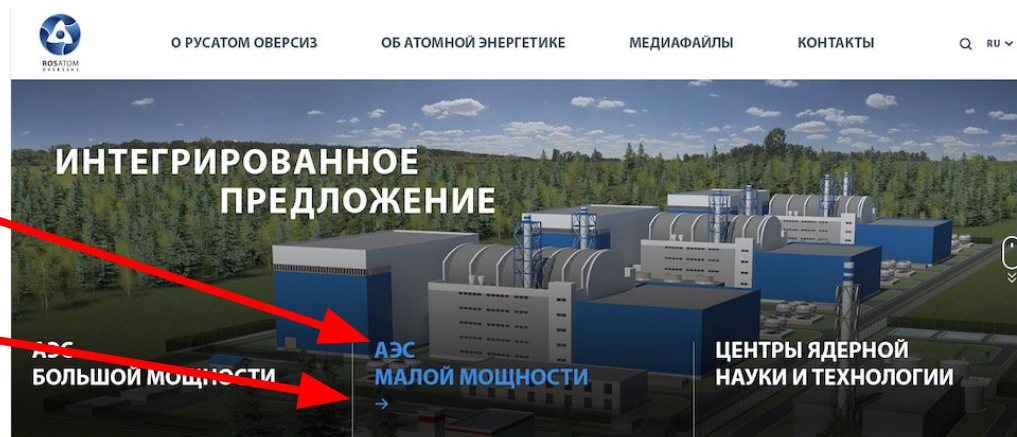

Росатом

Краткое ТЗ по главной странице

По умолчанию будет картинка, первого продукта «АЭС Бол. Мощности»

При наведении например на блок «АЭС малой мощности» меняется соответствующая картинка в шапке.

И добавляется стрелка для перехода в раздел.

Только при нажатии происходит переход в раздел.

Ссылка для примера анимации и перехода <https://src.ee/>

При наведении на блок АЭС БМ, выделяется фон синим цветом, меняется картинка.

Заказчик хочет анимировать мини иллюстрации.