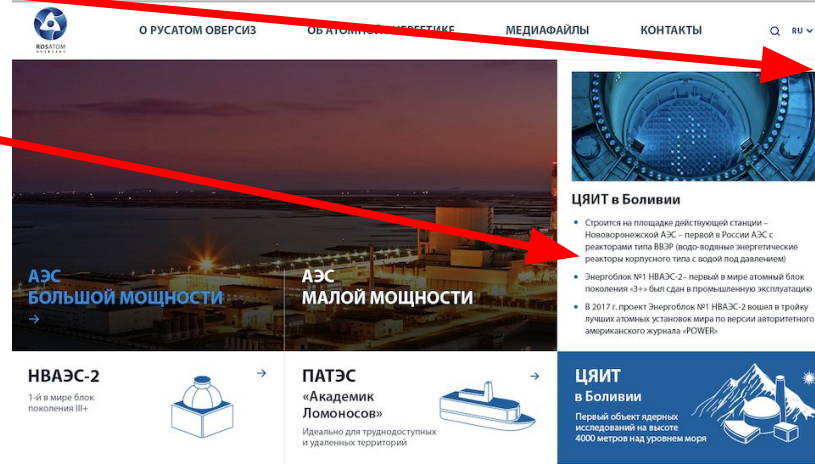

При наведении на блок АЭС БМ, выделяется фон синим цветом, меняется картинка.

Заказчик хочет анимировать мини иллюстрации.

Пример, как вариант показан в ссылке ниже. Картинки в векторе отдельно в папке пришлю.

Анимация: после наведения на блок, начинают расти или вырисовываться деревья.

Анимация с кораблем - он может плыть, а птицы летать, как вариант.

Анимация с горами – солнце светит крутится, горы вырисовываются.

При нажатии – появляется сверху информация, и ее можно закрыть крестиком отдельно.

Когда выбираем «блок» один из трёх. То слова в шапке «Интегрированное предложение» убирается - смотреть на стр2.

Ссылка для примера анимации и перехода <https://www.verimatrix.com/>