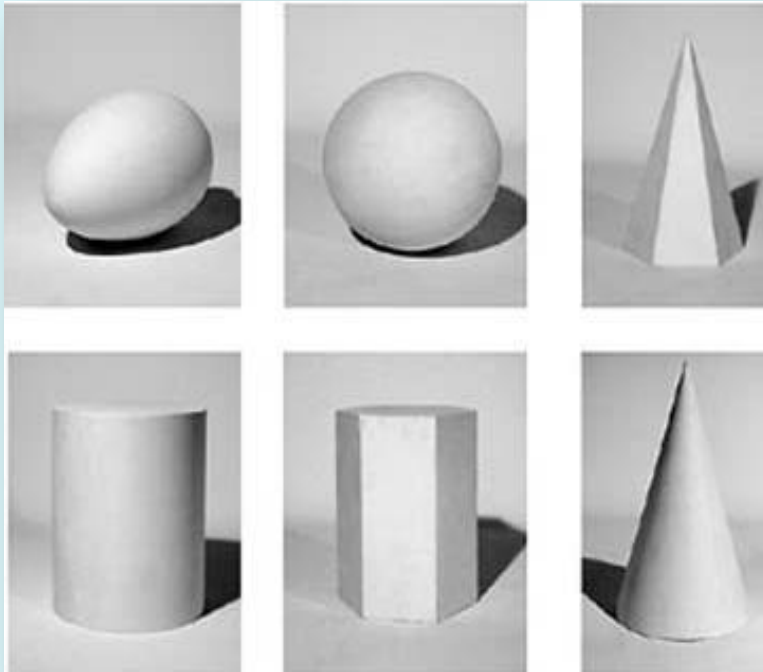

В природе и быту можно найти много подобий формы.

Похожи друг на друга носик слоненка и носик чайника,

пышное оперение павлина и форма морской раковины,

склонившаяся от ветра ветка и хвост петуха.

Порой нашему глазу достаточно лишь намека, точки, пятна или неясного силуэта, чтобы узнать в них знакомые предметы.

Внимательно вглядываясь в окружающий мир, мы можем обнаружить, что в основе любой созданной природой или руками человека форм лежат элементарные геометрические фигуры или тела.

**Формы растений, животных и даже человека
МОЖНО
превратить в геометрические элементы.**

Внешний вид предмета и очертания, характеризующие его форму, зависят от **длины, ширины, и высоты.**

ГЕОМЕТРИЧЕСКИЕ
ТЕЛА

ГЕОМЕТРИЧЕСКИЕ ФИГУРЫ

Что видите на экране?

Что о них можете сказать?

А на что из окружающего вас
мира похожи эти фигуры?

Изображение с натуры

силуэтов двух – трех кувшинов, как соотношения нескольких геометрических фигур.