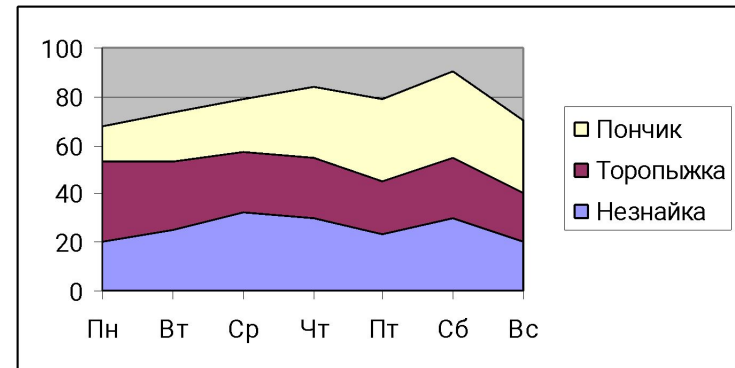

Построение диаграмм

Выбор данных по столбцам

	Пн	Вт	Ср	Чт	Пт	Сб	Вс
Незнайка	20	25	32	30	23	30	20
Торопыжка	33	28	25	25	22	25	20
Пончик	15	20	22	29	34	35	30

Выбор данных по строкам

	Пн	Вт	Ср	Чт	Пт	Сб	Вс
Незнайка	20	25	32	30	23	30	20
Торопыжка	33	28	25	25	22	25	20
Пончик	15	20	22	29	34	35	30

Типы диаграмм

- Круговая
- Столбчатая
- Линейная
- Ярусная
- Областная