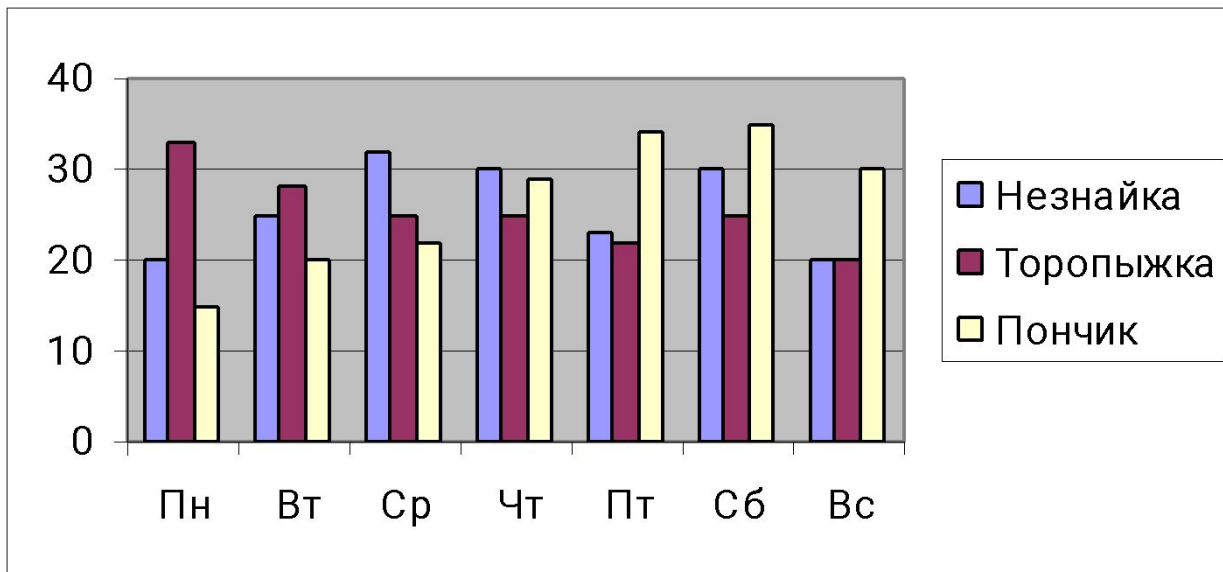

Построение диаграмм

Выбор данных по столбцам

	Пн	Вт	Ср	Чт	Пт	Сб	Вс
Незнайка	20	25	32	30	23	30	20
Торопыжка	33	28	25	25	22	25	20
Пончик	15	20	22	29	34	35	30

Выбор данных по строкам

	Пн	Вт	Ср	Чт	Пт	Сб	Вс
Незнайка	20	25	32	30	23	30	20
Торопыжка	33	28	25	25	22	25	20
Пончик	15	20	22	29	34	35	30

Типы диаграмм

- Круговая
- Столбчатая
- Линейная
- Ярусная
- Областная