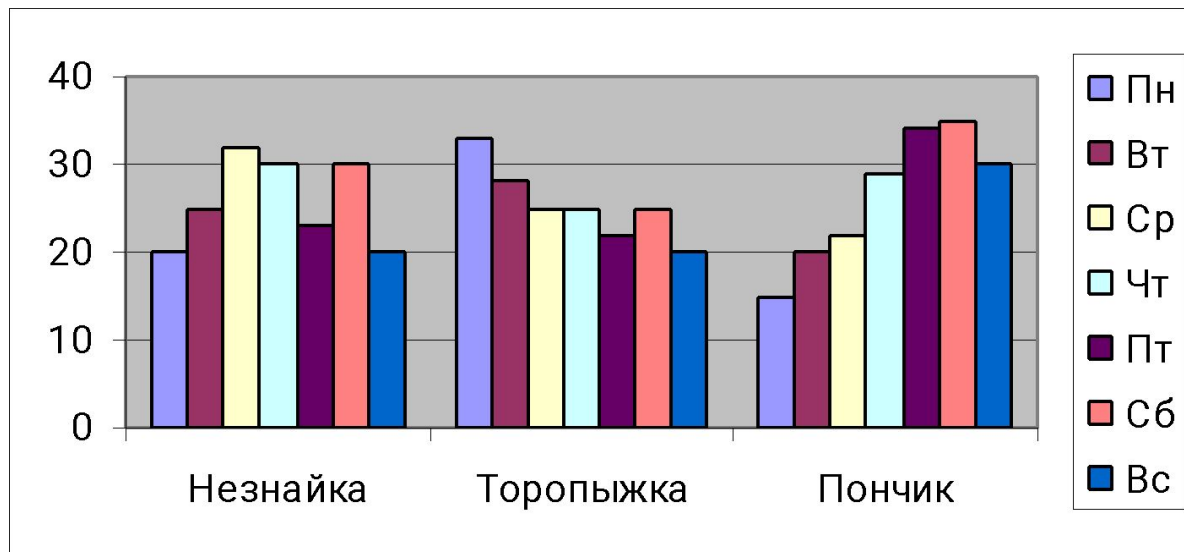

Построение диаграмм

Выбор данных по столбцам

	Пн	Вт	Ср	Чт	Пт	Сб	Вс
Незнайка	20	25	32	30	23	30	20
Торопыжка	33	28	25	25	22	25	20
Пончик	15	20	22	29	34	35	30

Выбор данных по строкам

	Пн	Вт	Ср	Чт	Пт	Сб	Вс
Незнайка	20	25	32	30	23	30	20
Торопыжка	33	28	25	25	22	25	20
Пончик	15	20	22	29	34	35	30

Типы диаграмм

- Круговая
- Столбчатая
- Линейная
- Ярусная
- Областная