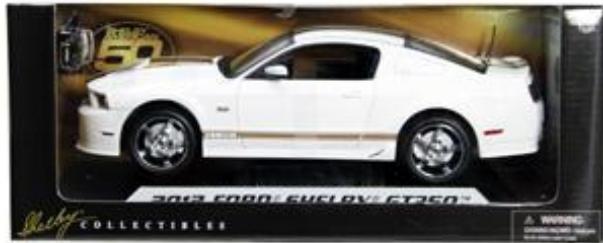

2012 SHELBY GT350 1:18

- Производитель: SHELBY COLLECTIBLES
- Высокое качество, открываются двери, капот, багажник
- 2 варианта расцветки
- Цена: 6500 рублей

www.toywonders.com