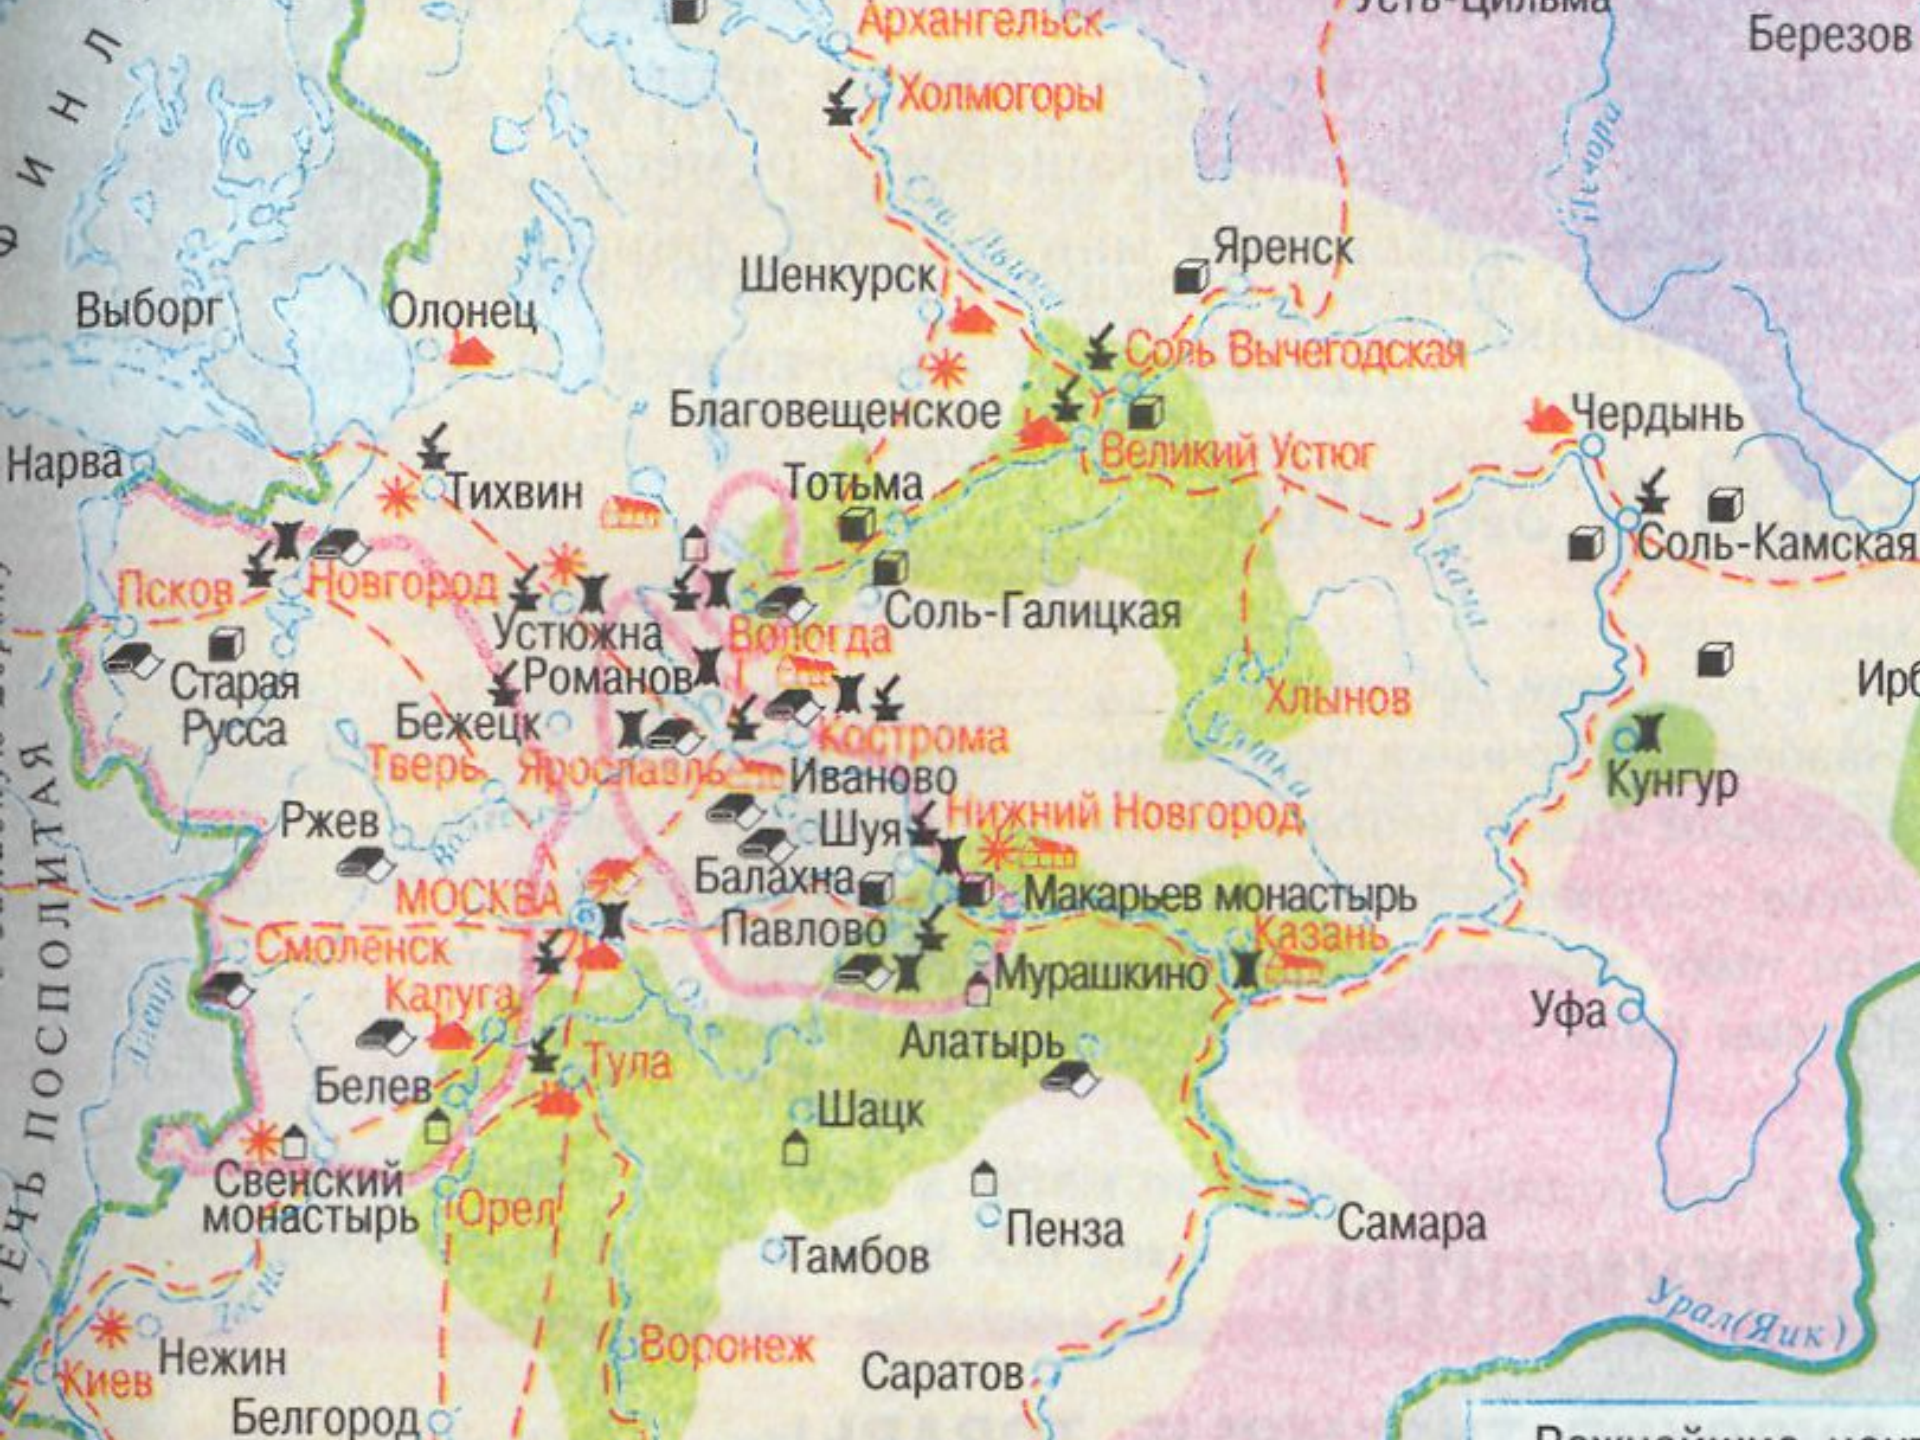

- **Что такое интервенция?**
- **Какие страны вмешивались во внутреннее развитие России в начале 17 в.?**

The map shows the geographical context of territorial cessions. A red outline highlights the region of the Novgorod and Pskov lands, including the Ladoga and Onega lakes, and the Volkhov and Lovat rivers. A yellow outline highlights the Smolensk region, including the Dnieper, Desna, and Seim rivers. Arrows indicate the direction of cession: red arrows point north towards Sweden, and blue arrows point south towards Poland-Lithuania.

- ??? Найдите на карте (с. 39) и выпишите в тетрадь места возникновения мануфактур:
- *Железоделательных и оружейных;*
- *Кожевенных;*
- *Полотняных.*

Березов

Архангельск

Холмогоры

Яренск

Шенкурск

Соль Вычегодская

Выборг

Олонец

Благовещенское

Великий Устюг

Чердынь

Нарва

Тихвин

Тотьма

Нижний Новгород

Кунгур

Ржев

МОСКВА

Балахна

Макарьев монастырь

Казань

Смоленск