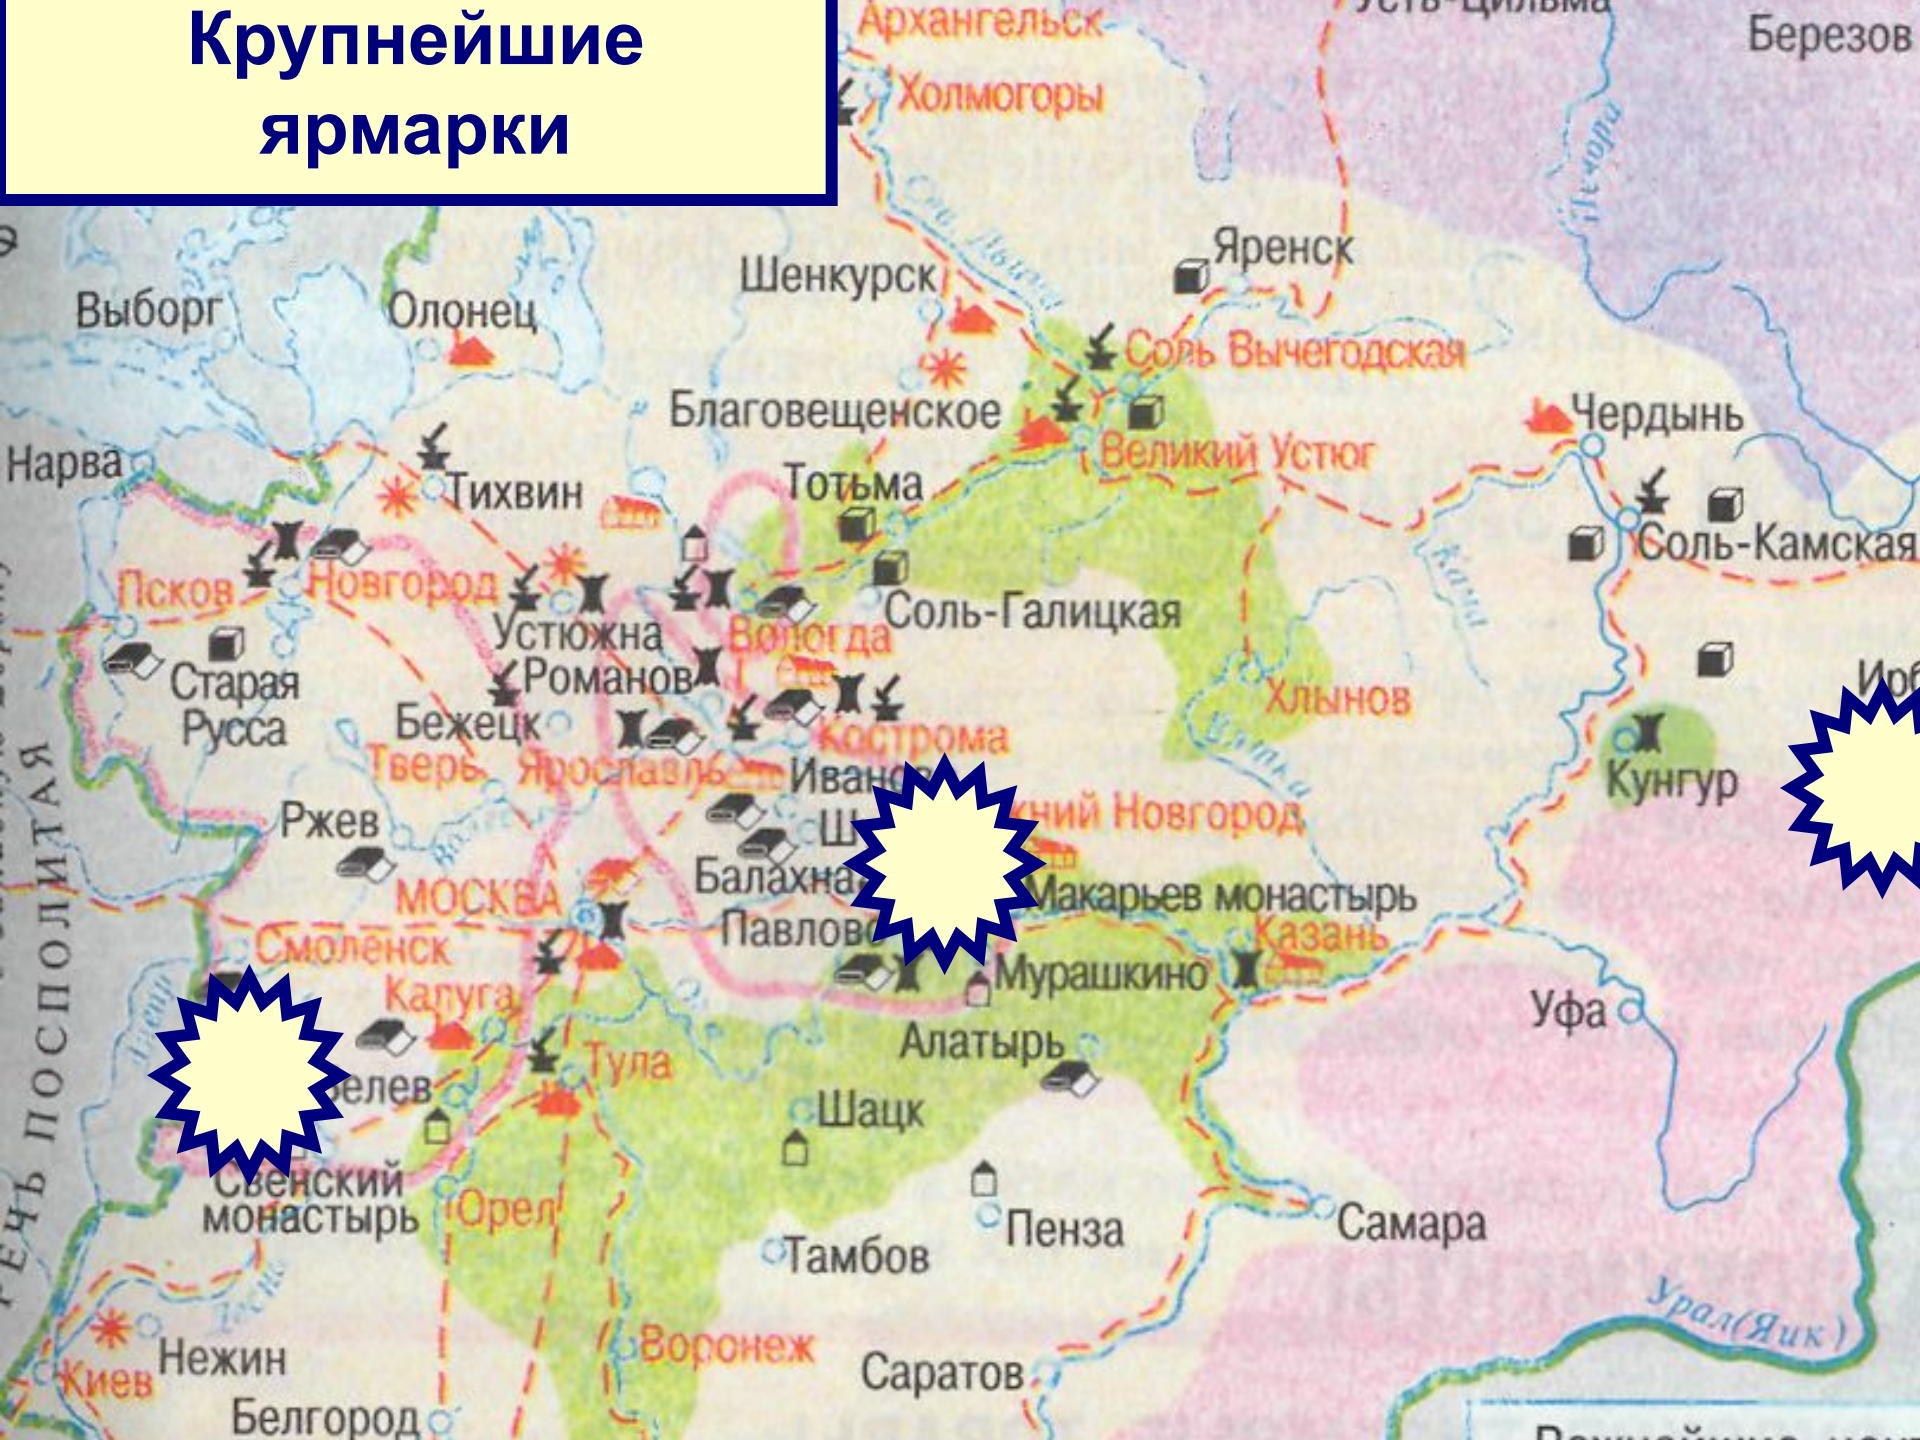

Крупнейшие ярмарки