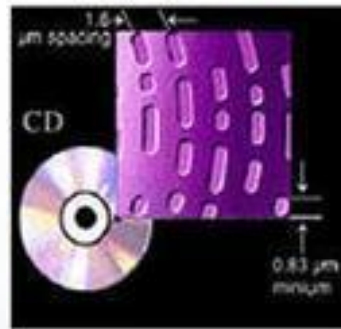

Долговременная память