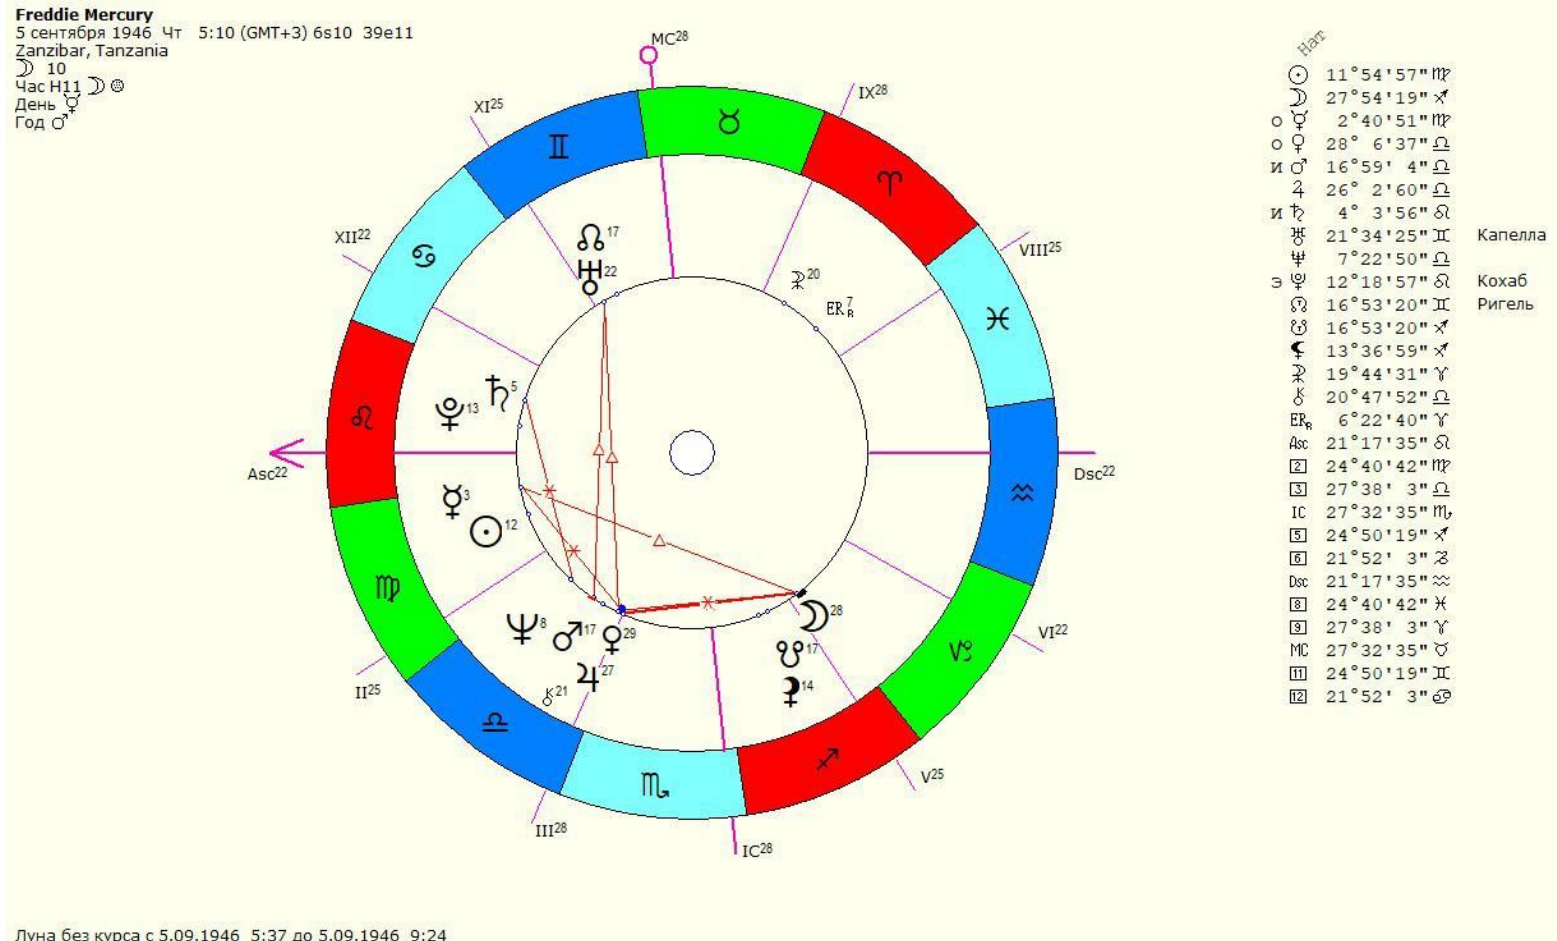

ТЕМА ЛЕКЦИИ: АСПЕКТЫ ОТ ПЛАНЕТ