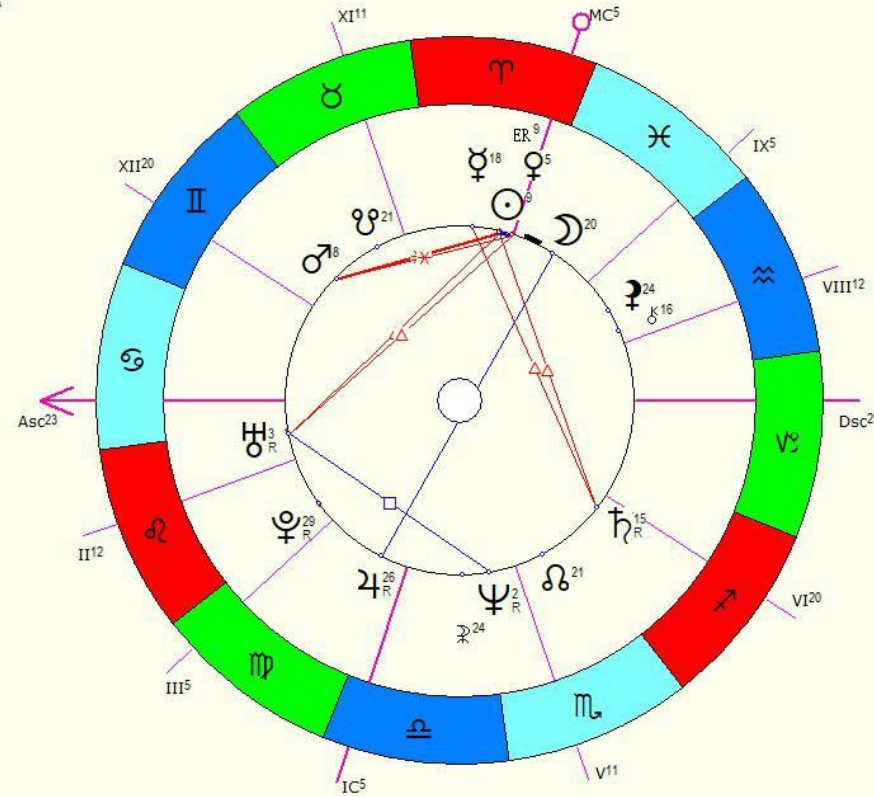

ТЕМА ЛЕКЦИИ: АСПЕКТЫ ОТ ПЛАНЕТ

Christophe Lambert

29 марта 1957 Пт 11:43 (GMT-5) 40°47'52"N 73°42'00"W

Manhasset, New York, USA

☾ 28

Час Д6 ♂♂

День ♀

Год ☾