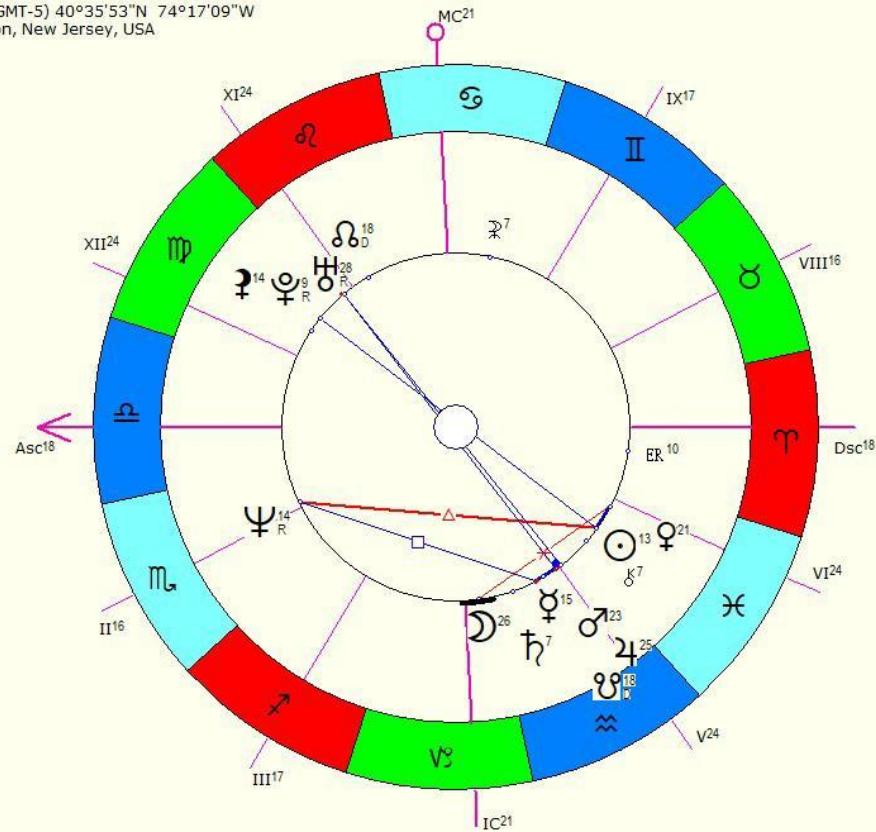

ТЕМА ЛЕКЦИИ: АСПЕКТЫ ОТ ПЛАНЕТ

Jon Bon Jovi

2 марта 1962 Пт 20:45 (GMT-5) 40°35'53"N 74°17'09"W
Perth Amboy Junction, Union, New Jersey, USA

☾ 26

Час НЗ ♀ ●

День ♀

Год ☉

Символ	Наименование	Координаты
☉	Солнце	12° 0' 13" Ж
☾	Луна	25° 7' 1" З
☿	Меркурий	14° 52' 43" ♀
♁	Венера	20° 24' 11" Ж
♂	Марс	22° 44' 1" ♀
♃	Юпитер	24° 49' 0" ♀
♅	Сатурн	6° 43' 28" ♀
♁	Уран	27° 55' 2" ♀
♁	Нептун	13° 24' 33" ♀
♁	Плутон	8° 46' 7" ♀
♁	Сатурн	17° 53' 50" ♀
♁	Уран	17° 53' 50" ♀
♁	Нептун	13° 50' 1" ♀
♁	Плутон	6° 32' 44" ♀
♁	Сатурн	6° 42' 50" Ж
♁	Уран	9° 47' 11" Ж
♁	Нептун	17° 42' 34" ♀
♁	Плутон	15° 4' 35" ♀
♁	Сатурн	16° 28' 13" Ж
♁	Уран	20° 38' 41" З
♁	Нептун	23° 58' 44" ♀
♁	Плутон	23° 17' 56" Ж
♁	Сатурн	17° 42' 34" Ж
♁	Уран	15° 4' 35" ♀
♁	Нептун	16° 28' 13" Ж
♁	Плутон	20° 38' 41" ♀
♁	Сатурн	23° 58' 44" ♀
♁	Уран	23° 17' 56" ♀

Луна без курса с 2.03.1962 12:05 до 3.03.1962 4:52

ТЕМА ЛЕКЦИИ: АСПЕКТЫ ОТ ПЛАНЕТ

Джон Бон Джови

Аспекты между ♃ и ♄ определяют

взаимосвязь между внутренним балансом человека, его душевным комфортом и уровнем его активности и агрессии.