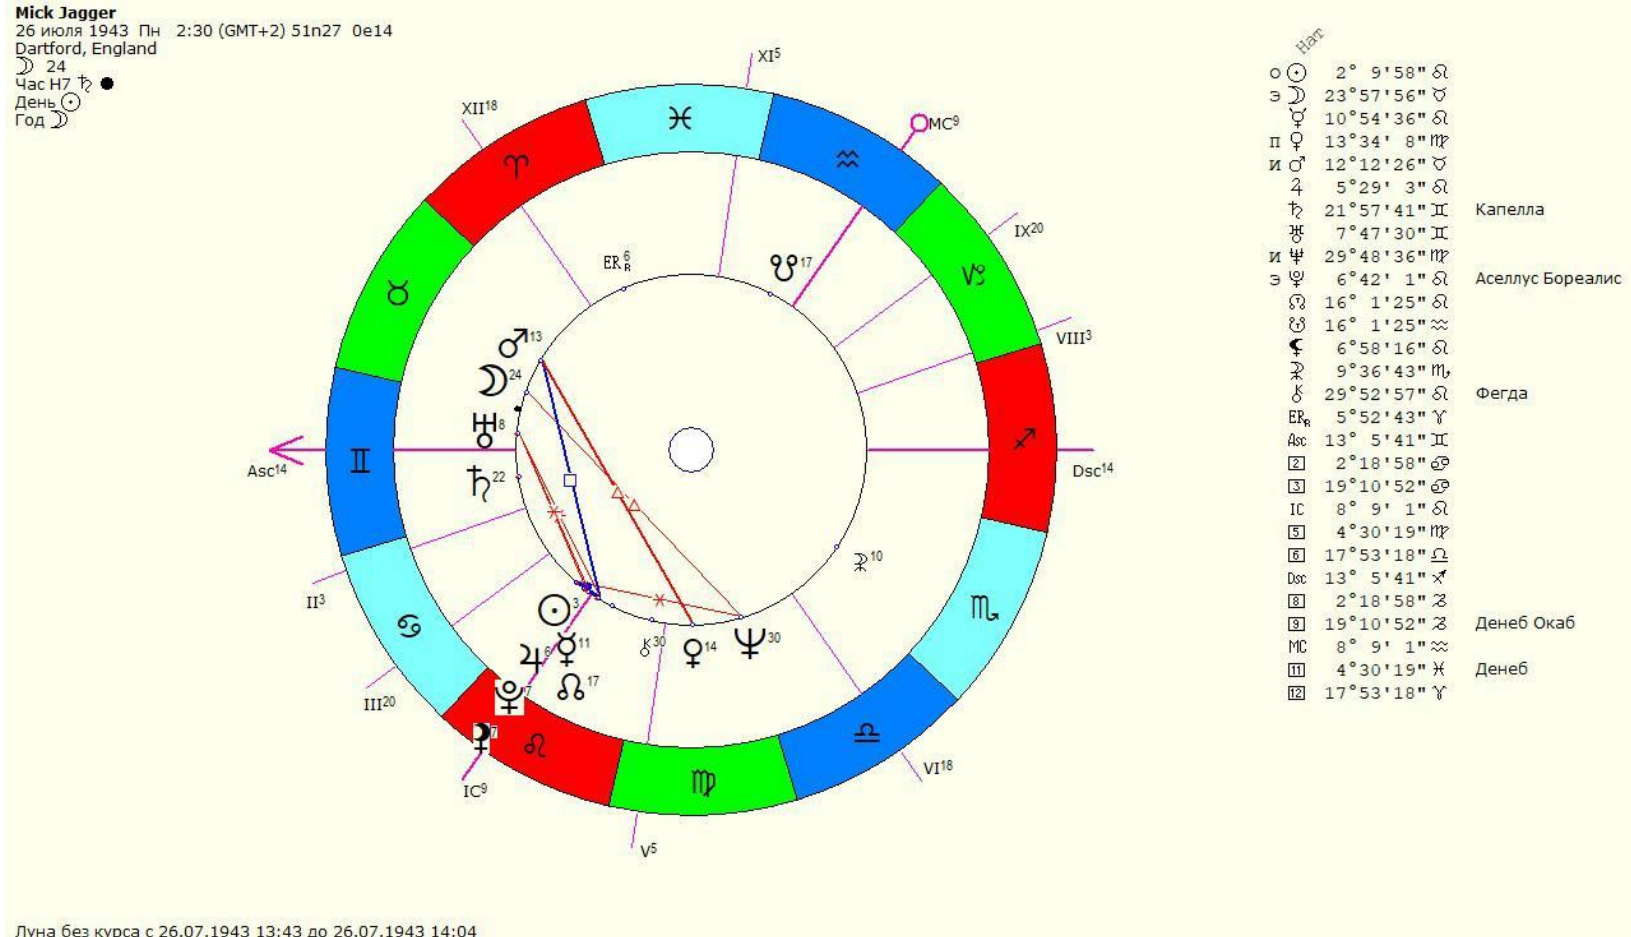

ТЕМА ЛЕКЦИИ: АСПЕКТЫ ОТ ПЛАНЕТ