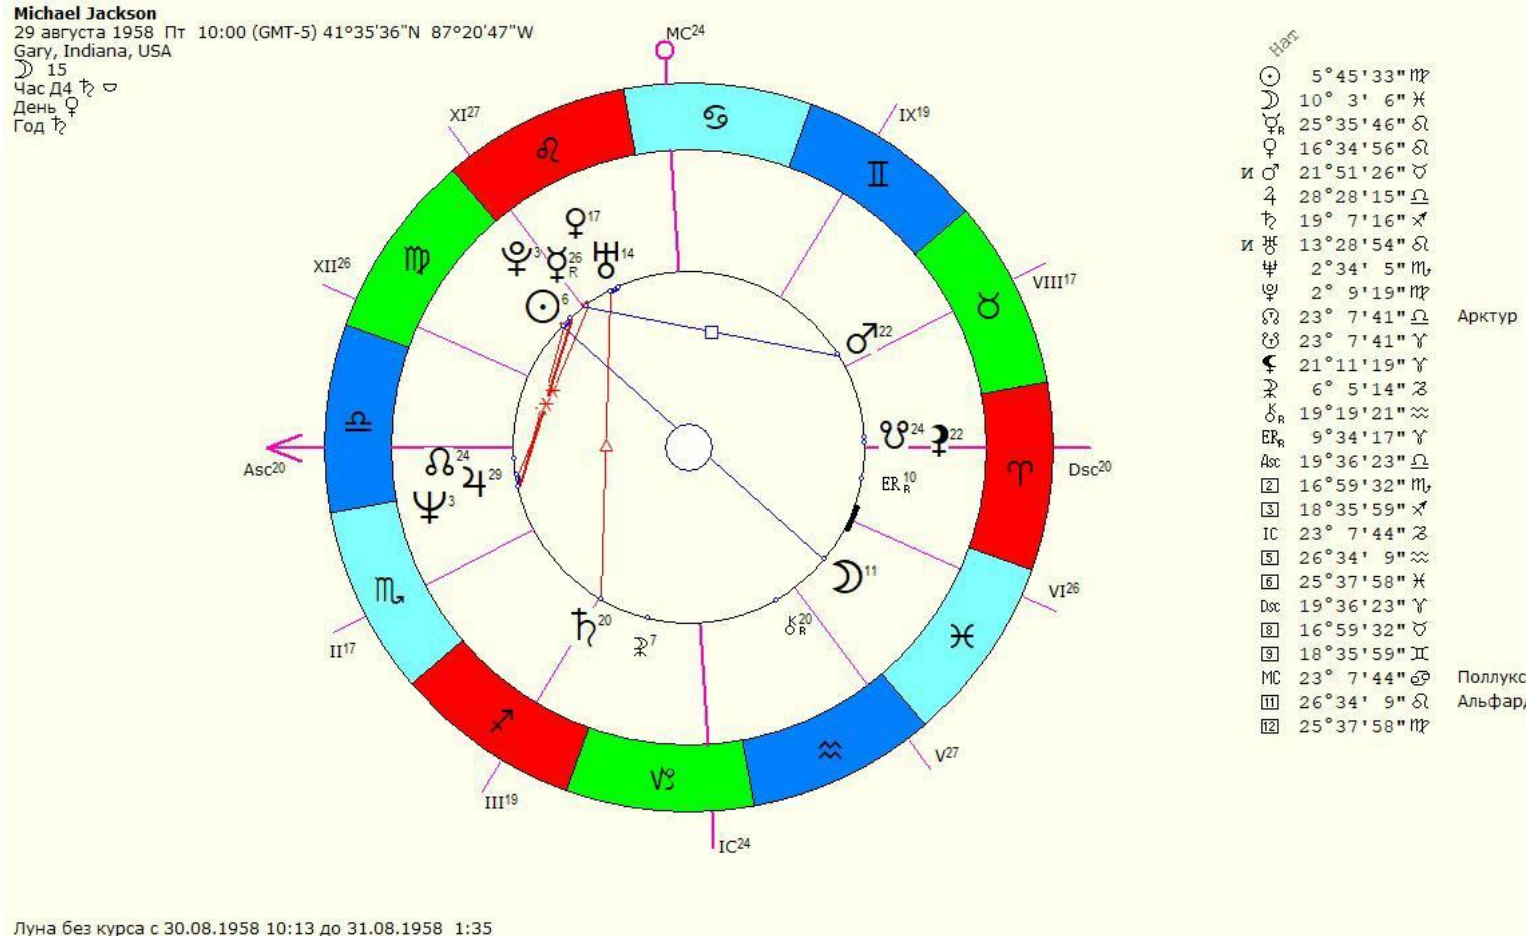

ТЕМА ЛЕКЦИИ: АСПЕКТЫ ОТ ПЛАНЕТ