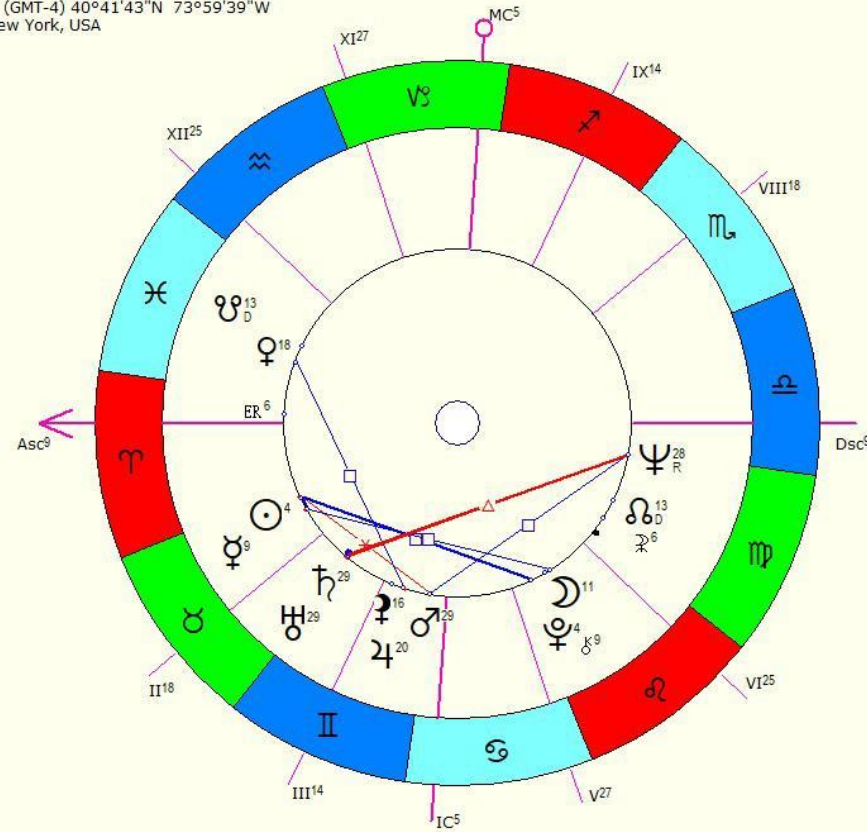

ТЕМА ЛЕКЦИИ: АСПЕКТЫ ОТ ПЛАНЕТ

Barbra Streisand

24 апреля 1942 Пт 5:08 (GMT-4) 40°41'43"N 73°59'39"W
Brooklyn Heights, Kings, New York, USA

☾ 9

Час Н11 ♂ Δ

День 4

Год ♀

Символ	Координаты	Имя звезды
☾	3°33'14" ♀	
☼	10°36' 8" ♂	
♁	8° 7'20" ♂	
♂	17°34'38" ♂	
♃	28°51'14" ♂	Бетельгейзе
♄	19°58'55" ♂	Беллатрикс
♅	28°11'46" ♀	
♆	28°49'32" ♀	
♇	27°36' 7" ♂	
♁	3°28'42" ♂	
♃	12° 1'24" ♂	
♄	12° 1'24" ♂	
♅	15°58'18" ♂	Ригель
♆	5° 9'53" ♂	
♇	8°24'37" ♂	
♁	5°14'59" ♀	
♂	8°16'19" ♀	Альгениб
♃	17°25'14" ♀	
♄	13° 6'16" ♂	
♅	4°22'45" ♂	
♆	26°22'23" ♂	
♇	24°39'17" ♂	
♁	8°16'19" ♀	
♃	17°25'14" ♀	
♄	13° 6'16" ♂	
♅	4°22'45" ♂	
♆	26°22'23" ♂	
♇	24°39'17" ♀	