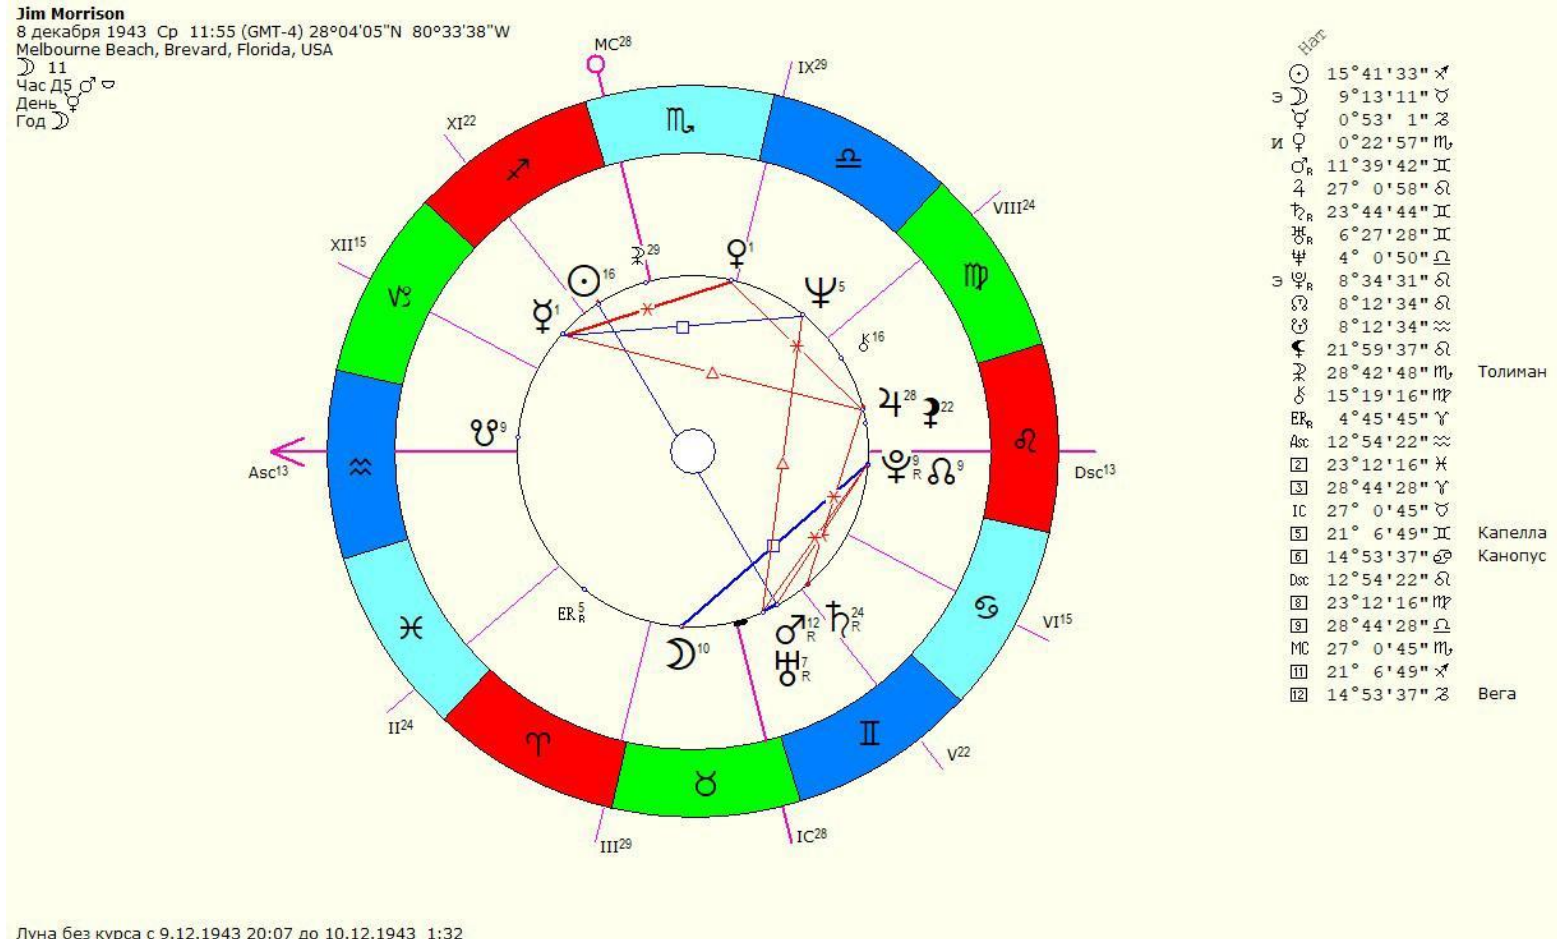

- Такой показатель дает Нативу неуправляемость в состоянии эмоционального возбуждения.
- Человек испытывает очень много стрессов.

ТЕМА ЛЕКЦИИ: АСПЕКТЫ ОТ ПЛАНЕТ

ТЕМА ЛЕКЦИИ: АСПЕКТЫ ОТ ПЛАНЕТ

Джим Моррисон