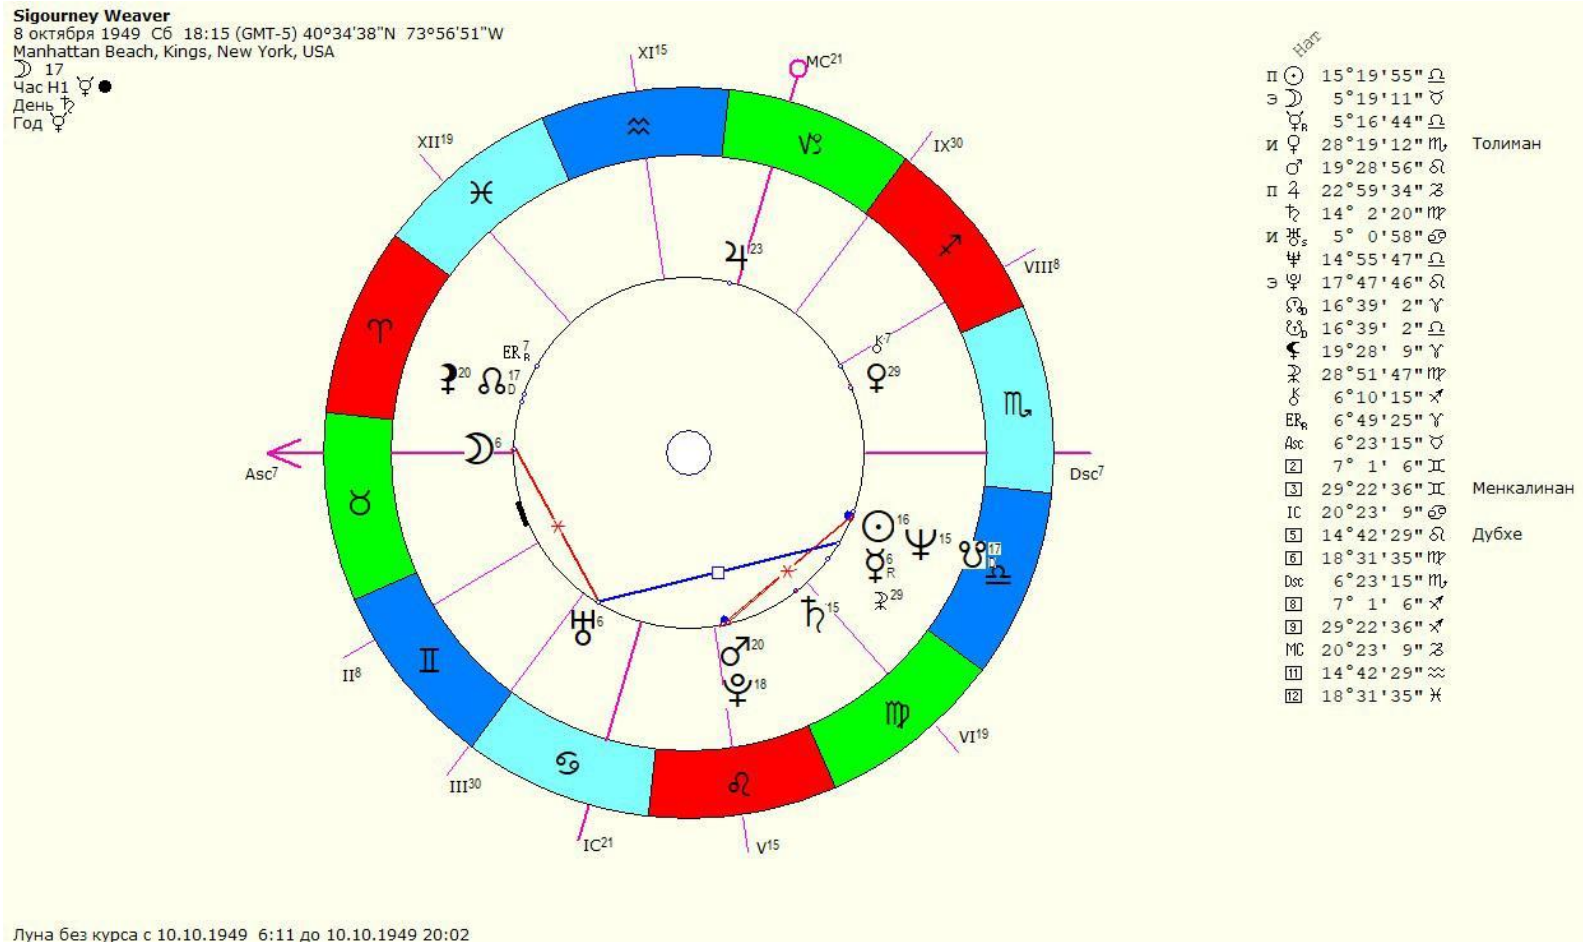

ТЕМА ЛЕКЦИИ: АСПЕКТЫ ОТ ПЛАНЕТ