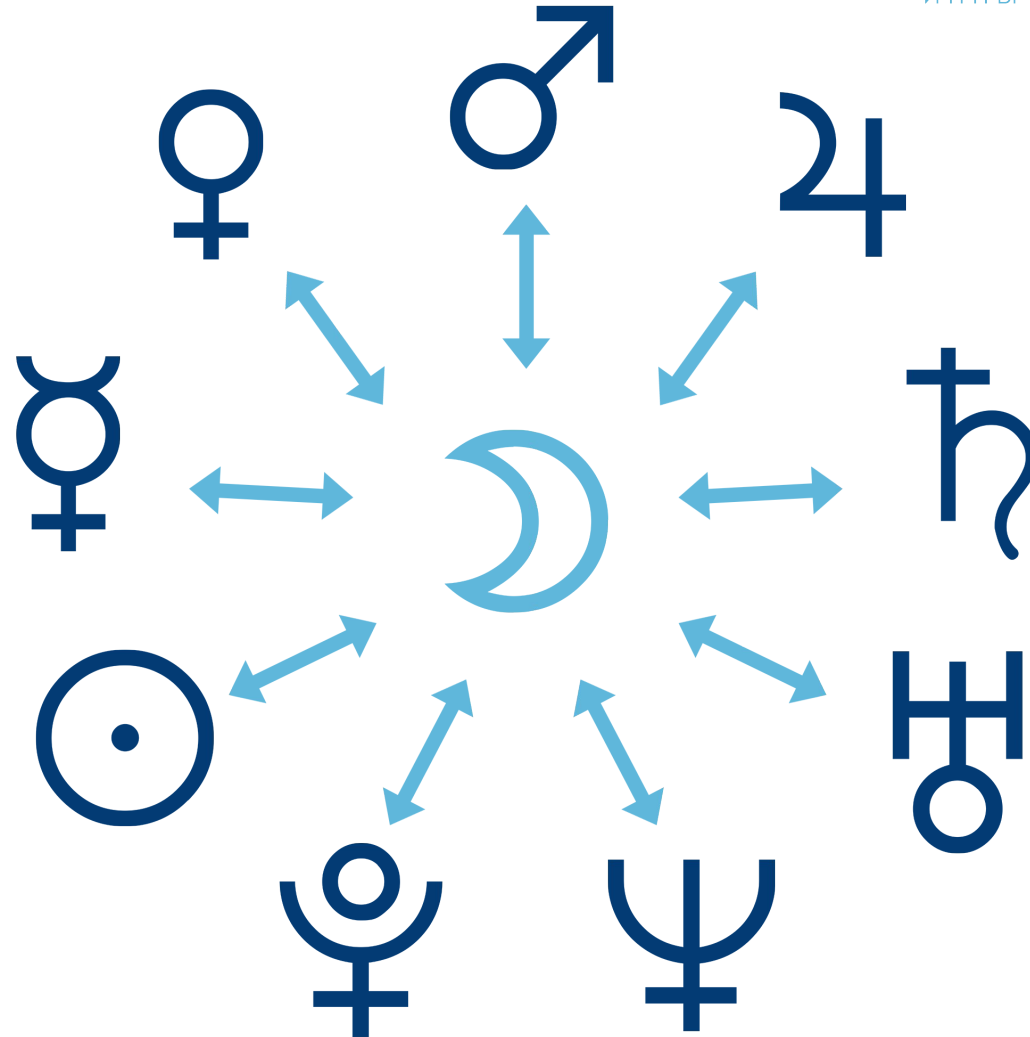

ТЕМА ЛЕКЦИИ: АСПЕКТЫ ОТ ПЛАНЕТ

Каждый аспект, который образует ☾, обязательно проиграется в жизни Натива.