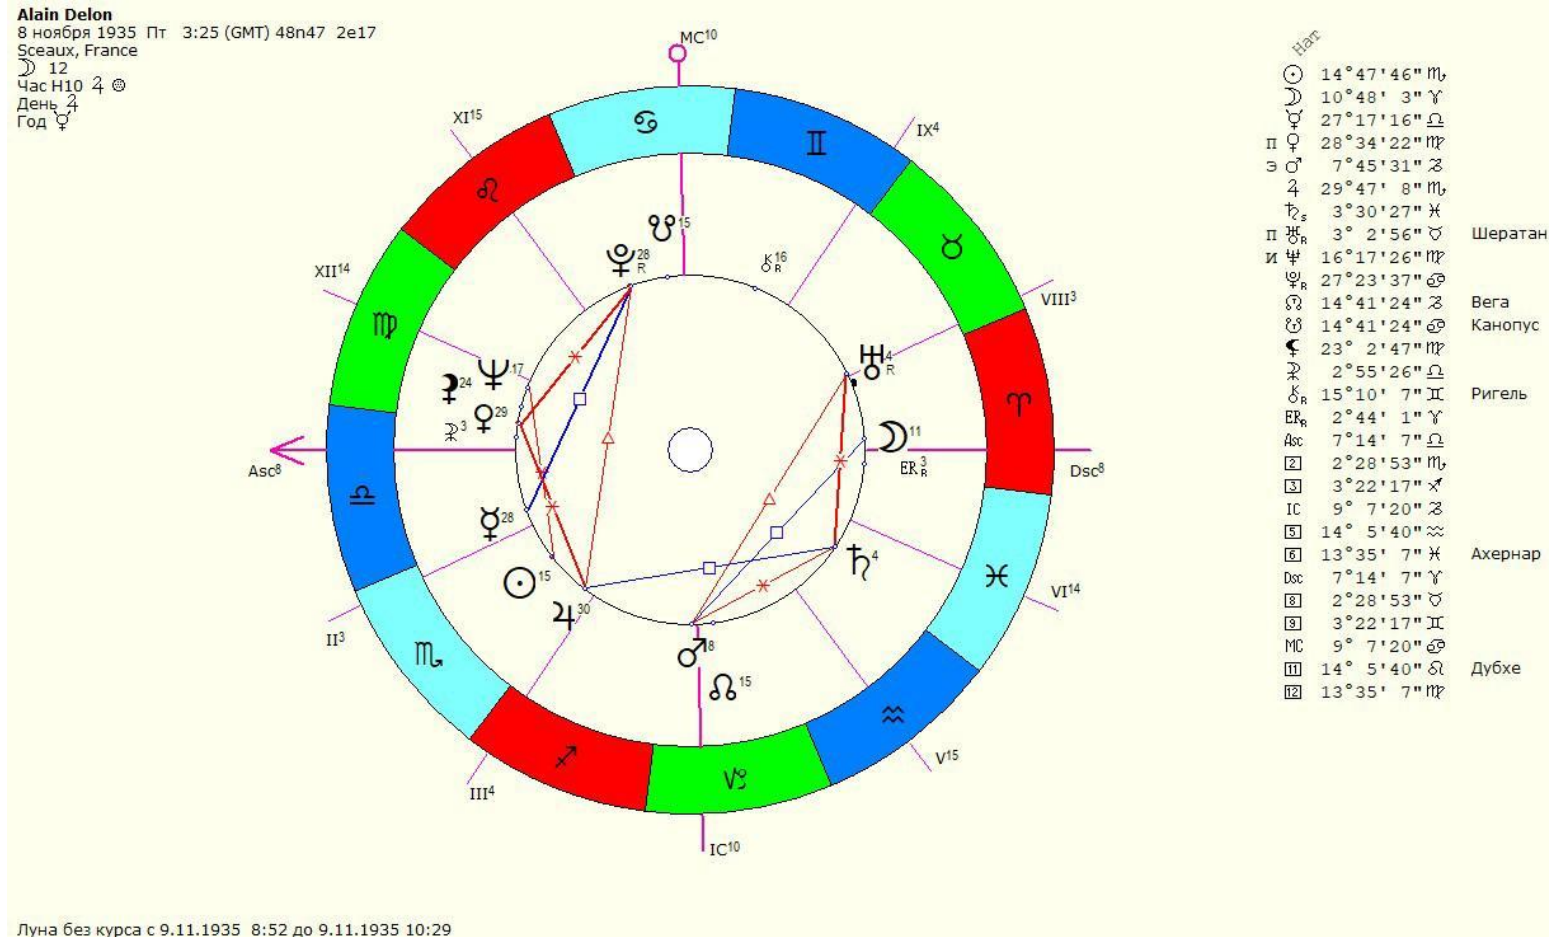

ТЕМА ЛЕКЦИИ: АСПЕКТЫ ОТ ПЛАНЕТ