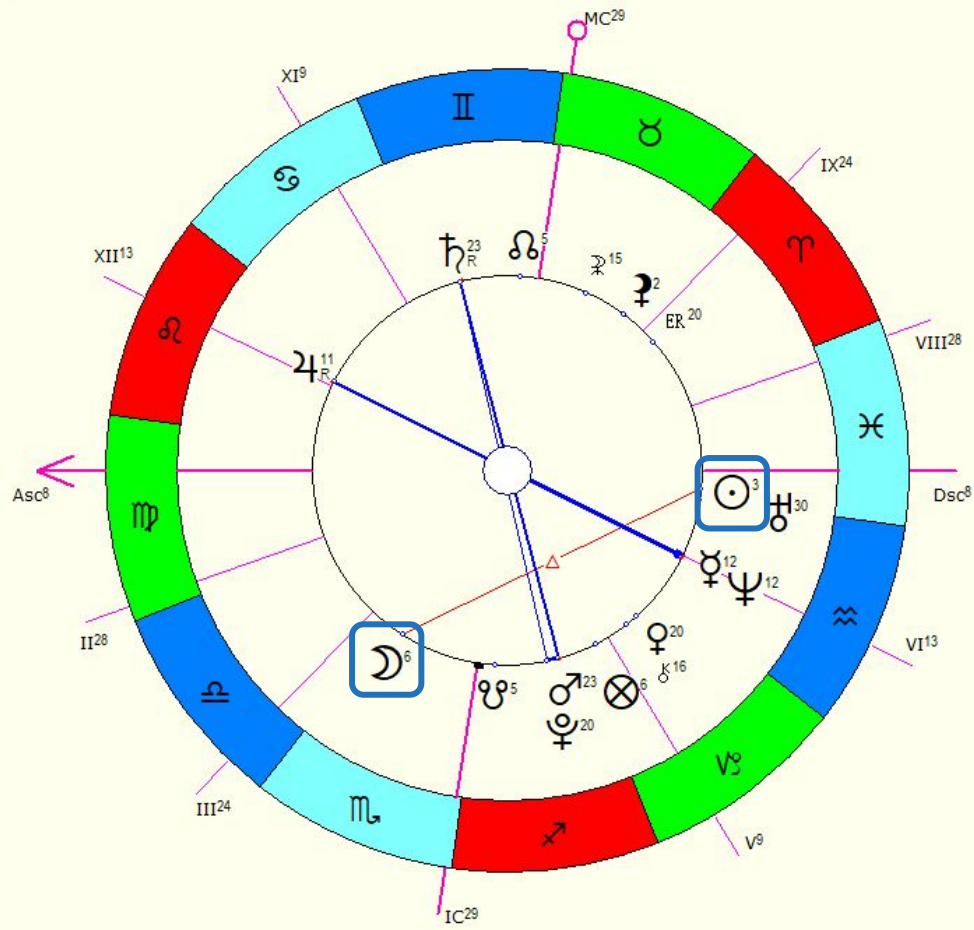

Говорят нам о том, каким образом Натив выражает свои эмоции.

Гармоничные аспекты

☐ ☐ / ☐ / ☐ (хорошего качества) ☐

Характеристика аспектов:

- Натив умеет соблюдать баланс своих эмоций.
- У него нет дисбаланса между мужским и женским.

Напряженные аспекты

☐ ☐ / ☐ / ☐ (плохого качества) ☐

Это показатель внутреннего дисбаланса эмоций.

ТЕМА ЛЕКЦИИ: АСПЕКТЫ ОТ ПЛАНЕТ

21 февраля 2003 Пт 18:12 (GMT+3) 55n45 37e35
Москва, Московская обл., Россия
☾ 20
Час Н1 ♂ ⊕
День ♀

Символ	Наименование	Координаты
☾	Луна	2°34'11" ♋
☽	☽	5°26' 1" ♌
☿	☿	11°58'18" ♍
♁	♁	19°35' 2" ♎
♂	♂	22°48'18" ♏
♃	♃	10°39' 7" ♐
♄	♄	22° 8' 8" ♑
♅	♅	29° 1'22" ♒
♆	♆	11°28'17" ♓
♁	Капелла	19°42'28" ♏
♁	♁	4° 6'48" ♑
♁	♁	4° 6'48" ♒
♁	♁	1°14'59" ♓
♁	♁	14° 6'54" ♏
♁	Вега	15°32'46" ♎
♁	♁	19°28'27" ♏
♁	♁	5° 1'39" ♎
♁	♁	7°53'29" ♏
♁	♁	27°28'57" ♏
♁	♁	23°51'48" ♐
♁	Арктур	28°55'59" ♑
♁	Толиман	8°53'11" ♎
♁	♁	12°12' 3" ♏
♁	♁	7°53'29" ♋
♁	♁	27°28'57" ♋
♁	♁	23°51'48" ♌
♁	♁	28°55'59" ♍
♁	♁	8°53'11" ♎
♁	♁	12°12' 3" ♏