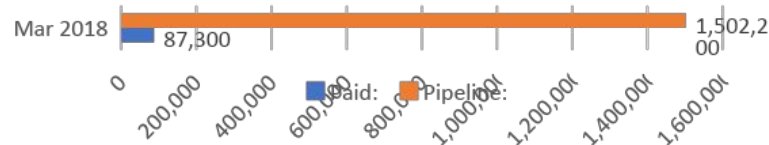

■ paid
■ in process

P&L - Feb 2018

P&L - Mar 2018

CF - Mar 2018

Financial model

Profit & Loss Statement

mRUR	
	Apr'18
Gross Room Revenue	13,9
Suite Diamond	3,7
Suite Platinum	7,3
Suite Premium	2,4
Suite Junior	0,5
Agent fees	0,3
Net Room Revenue	13,6
Additional services Revenue	2,1
Suite Diamond	0,6
Suite Platinum	1,1
Suite Premium	0,4
Suite Junior	0,1
Transportation Revenue	0,6
Suite Diamond	0,1
Suite Platinum	0,3
Suite Premium	0,1
Suite Junior	-
Total Revenue	16,4
Suite Diamond	4
Suite Platinum	9
Suite Premium	3
Suite Junior	1,0