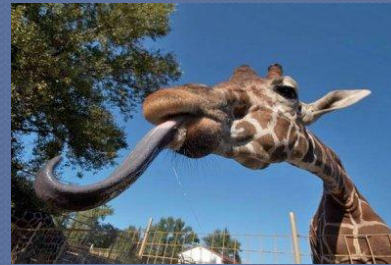

# Цікаві факти про тварин

- Для того, щоб зварити яйце страуса круто, його треба кип'ятити не менше 40 хвилин.
- В восьминога прямокутний зрачок.
- У жирафів абсолютно чорний язик, довжина якого може доходити до 45 см.
- Серце кита б'ється тільки 9 разів на хвилину.

# Цікаві факти про тварин

- Коли в 1850 році з Європи в Америку привезли першу партію горобців, американці так зраділи, що накормили їх всіх до смерті.
- В кенгуру дитина народжується з вагою 1 грам!
- У давньому Єгипті головними шкідниками підлог вважалися не жуки, і навіть не саранча, а гіппопотами.
- Змії можуть спати 3 роки поспіль, нічого не вживаючи до їжі.

# Незвичайні рослини світу

**Гіднора африканська** (*Hydnora africana*) – комахоїдна квітка і паразит, зростаючий в пустелях Південної Африки. Все тіло рослини також складається з однієї лише квітки або з суцвіття, оскільки її вегетативна частина знаходиться всередині кореня або гілки господаря і не видна зовні.

# Незвичайні рослини світу

**Вельвічія** (*Welwitschia mirabilis*) – рослина, відкрита в 1860 році португальським ботаніком Фрідріхом Вельвічем в кам'янистих пустелях тропічної Південної Африки. Стовбур рослини лише трохи виступає над поверхнею ґрунту, а листків всього два: вони розстилаються по землі і бувають завдовжки в 1 метр, а шириною в 20 см. В кутках листків з'являються