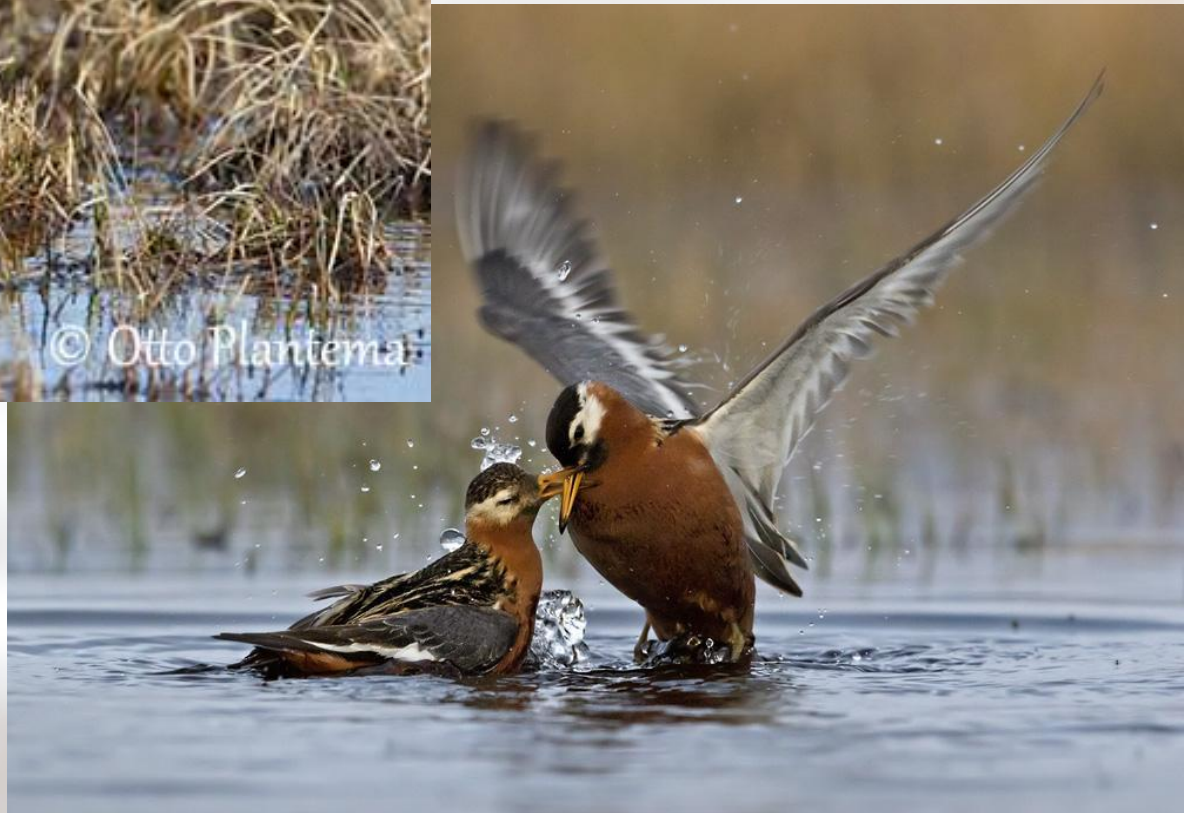

Как любят птицы?

Ноги казуара

CASSOWARY

EMU

Самец эму
тщательно следит
за кладкой и сам
выращивает
потомство на
протяжении 1,5
лет.

После
вылупления
птенцов он
становится
агрессивным и не
подпускает к

Привет!

Плосконосый плавунчик

Спасибо за внимание!