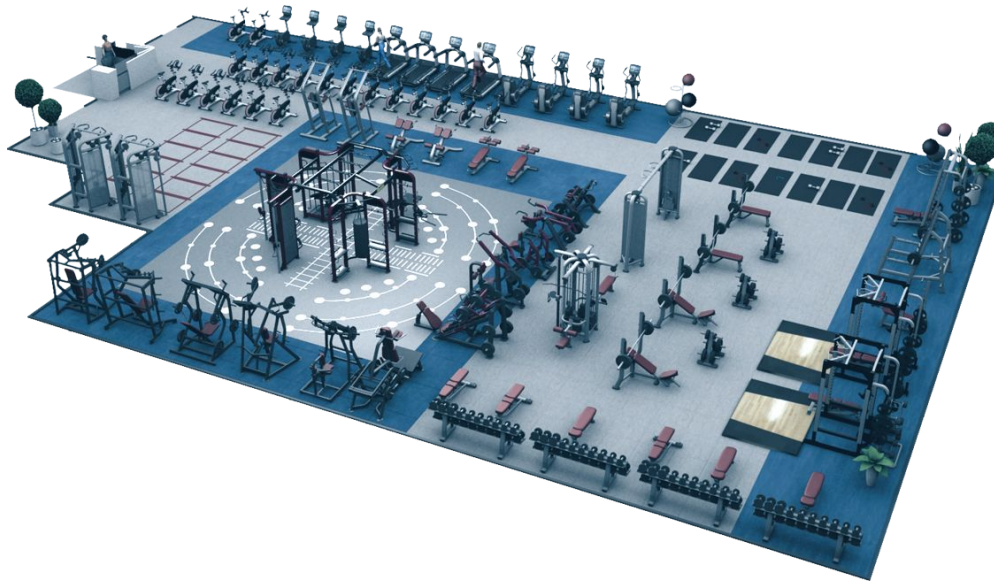

Недостатки:

- Высокая стоимость «старта» системы;
- Слабая эффективность при работе интенсивными загрязнениями.

Существующие системы уборки подготовленными мопами

Falpi Smart 3	Vileda Origo 300	Ecolab Healthguard	Росмоп Компакт	
62 x 92 x 103	84 x 58 x 100	70 x 50 x 95	61 x 77 120	Размер, см.
49 147	37 200	106 400	19 500	Стоимость тележки, руб
40	20-40	60	50	Вместимость мопов
846	1600	800	370	Стоимость мопов, руб
85 000	103 700	140 900	35 800	Стоимость «старта», руб

Росмоп Компакт + Вододающая швабра

«Узкие» места уборки фитнес-залов

- * Большие площади уборки
- * Нагроможденность и заставленность
- * Зеркала
- * Резиновые покрытие
- * Большое количество предметов для ручной уборки
- * Душевые и раздевалки