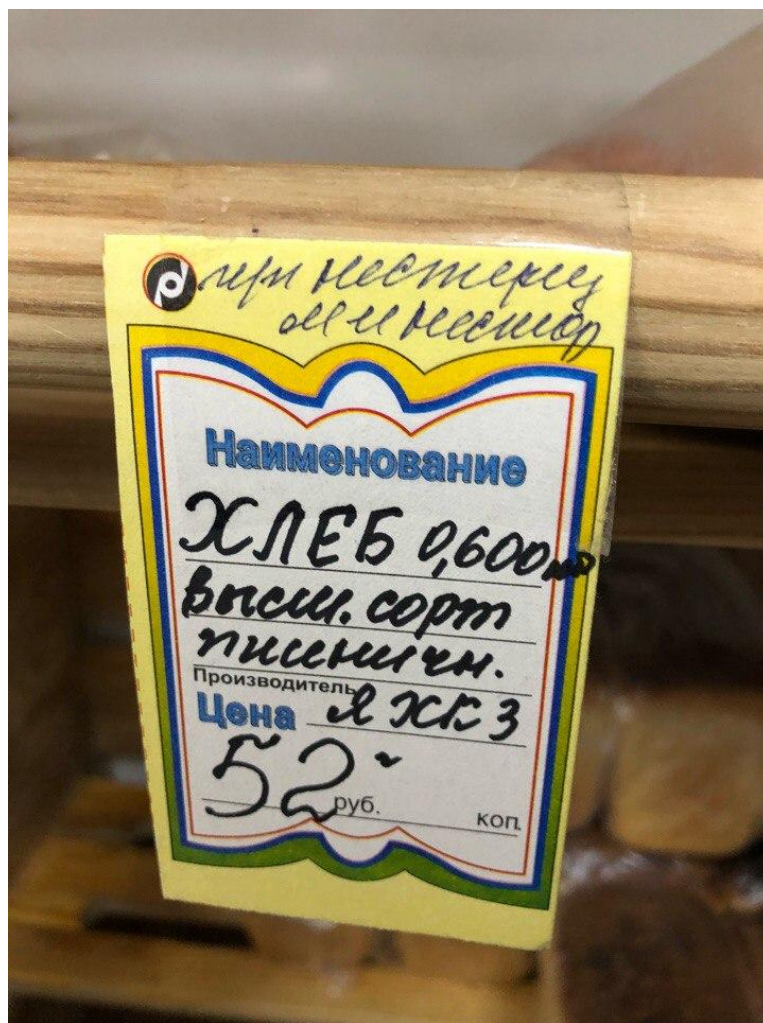

ПРАКТИЧЕСКАЯ РАБОТА ОЦЕНКА МАГАЗИНА

Выполнила студентка

Группы Т-16

Левина Туйара

ВНЕШНИЙ ВИД МАГАЗИНА

Магазин находится в городе Якутске по адресу: Петровского 23/2. Это продуктовый магазин режимом с 7:00-22:00 часа.

Цветовое оформление внешнего вида полностью отсутствует, однако из-за района с многоэтажными домами понятно, что это магазин.

Состояния здания и фасада. Вывеска присутствует. Однако не ясно, что это магазин.

Выкладка товаров на полке

ОФОРМЛЕНИЕ ЦЕННИКОВ

АТМОСФЕРА МАГАЗИНА И ПЕРСОНАЛ

- Музыка отсутствует, посторонних запахов нет, персонал не дружелюбный, уровень профессионализма низкая, в торговом зале нет лишних вещей и есть указатели.
- Минус в том, что мало выбора ассортимента.
- Нет новогодней атмосферы.