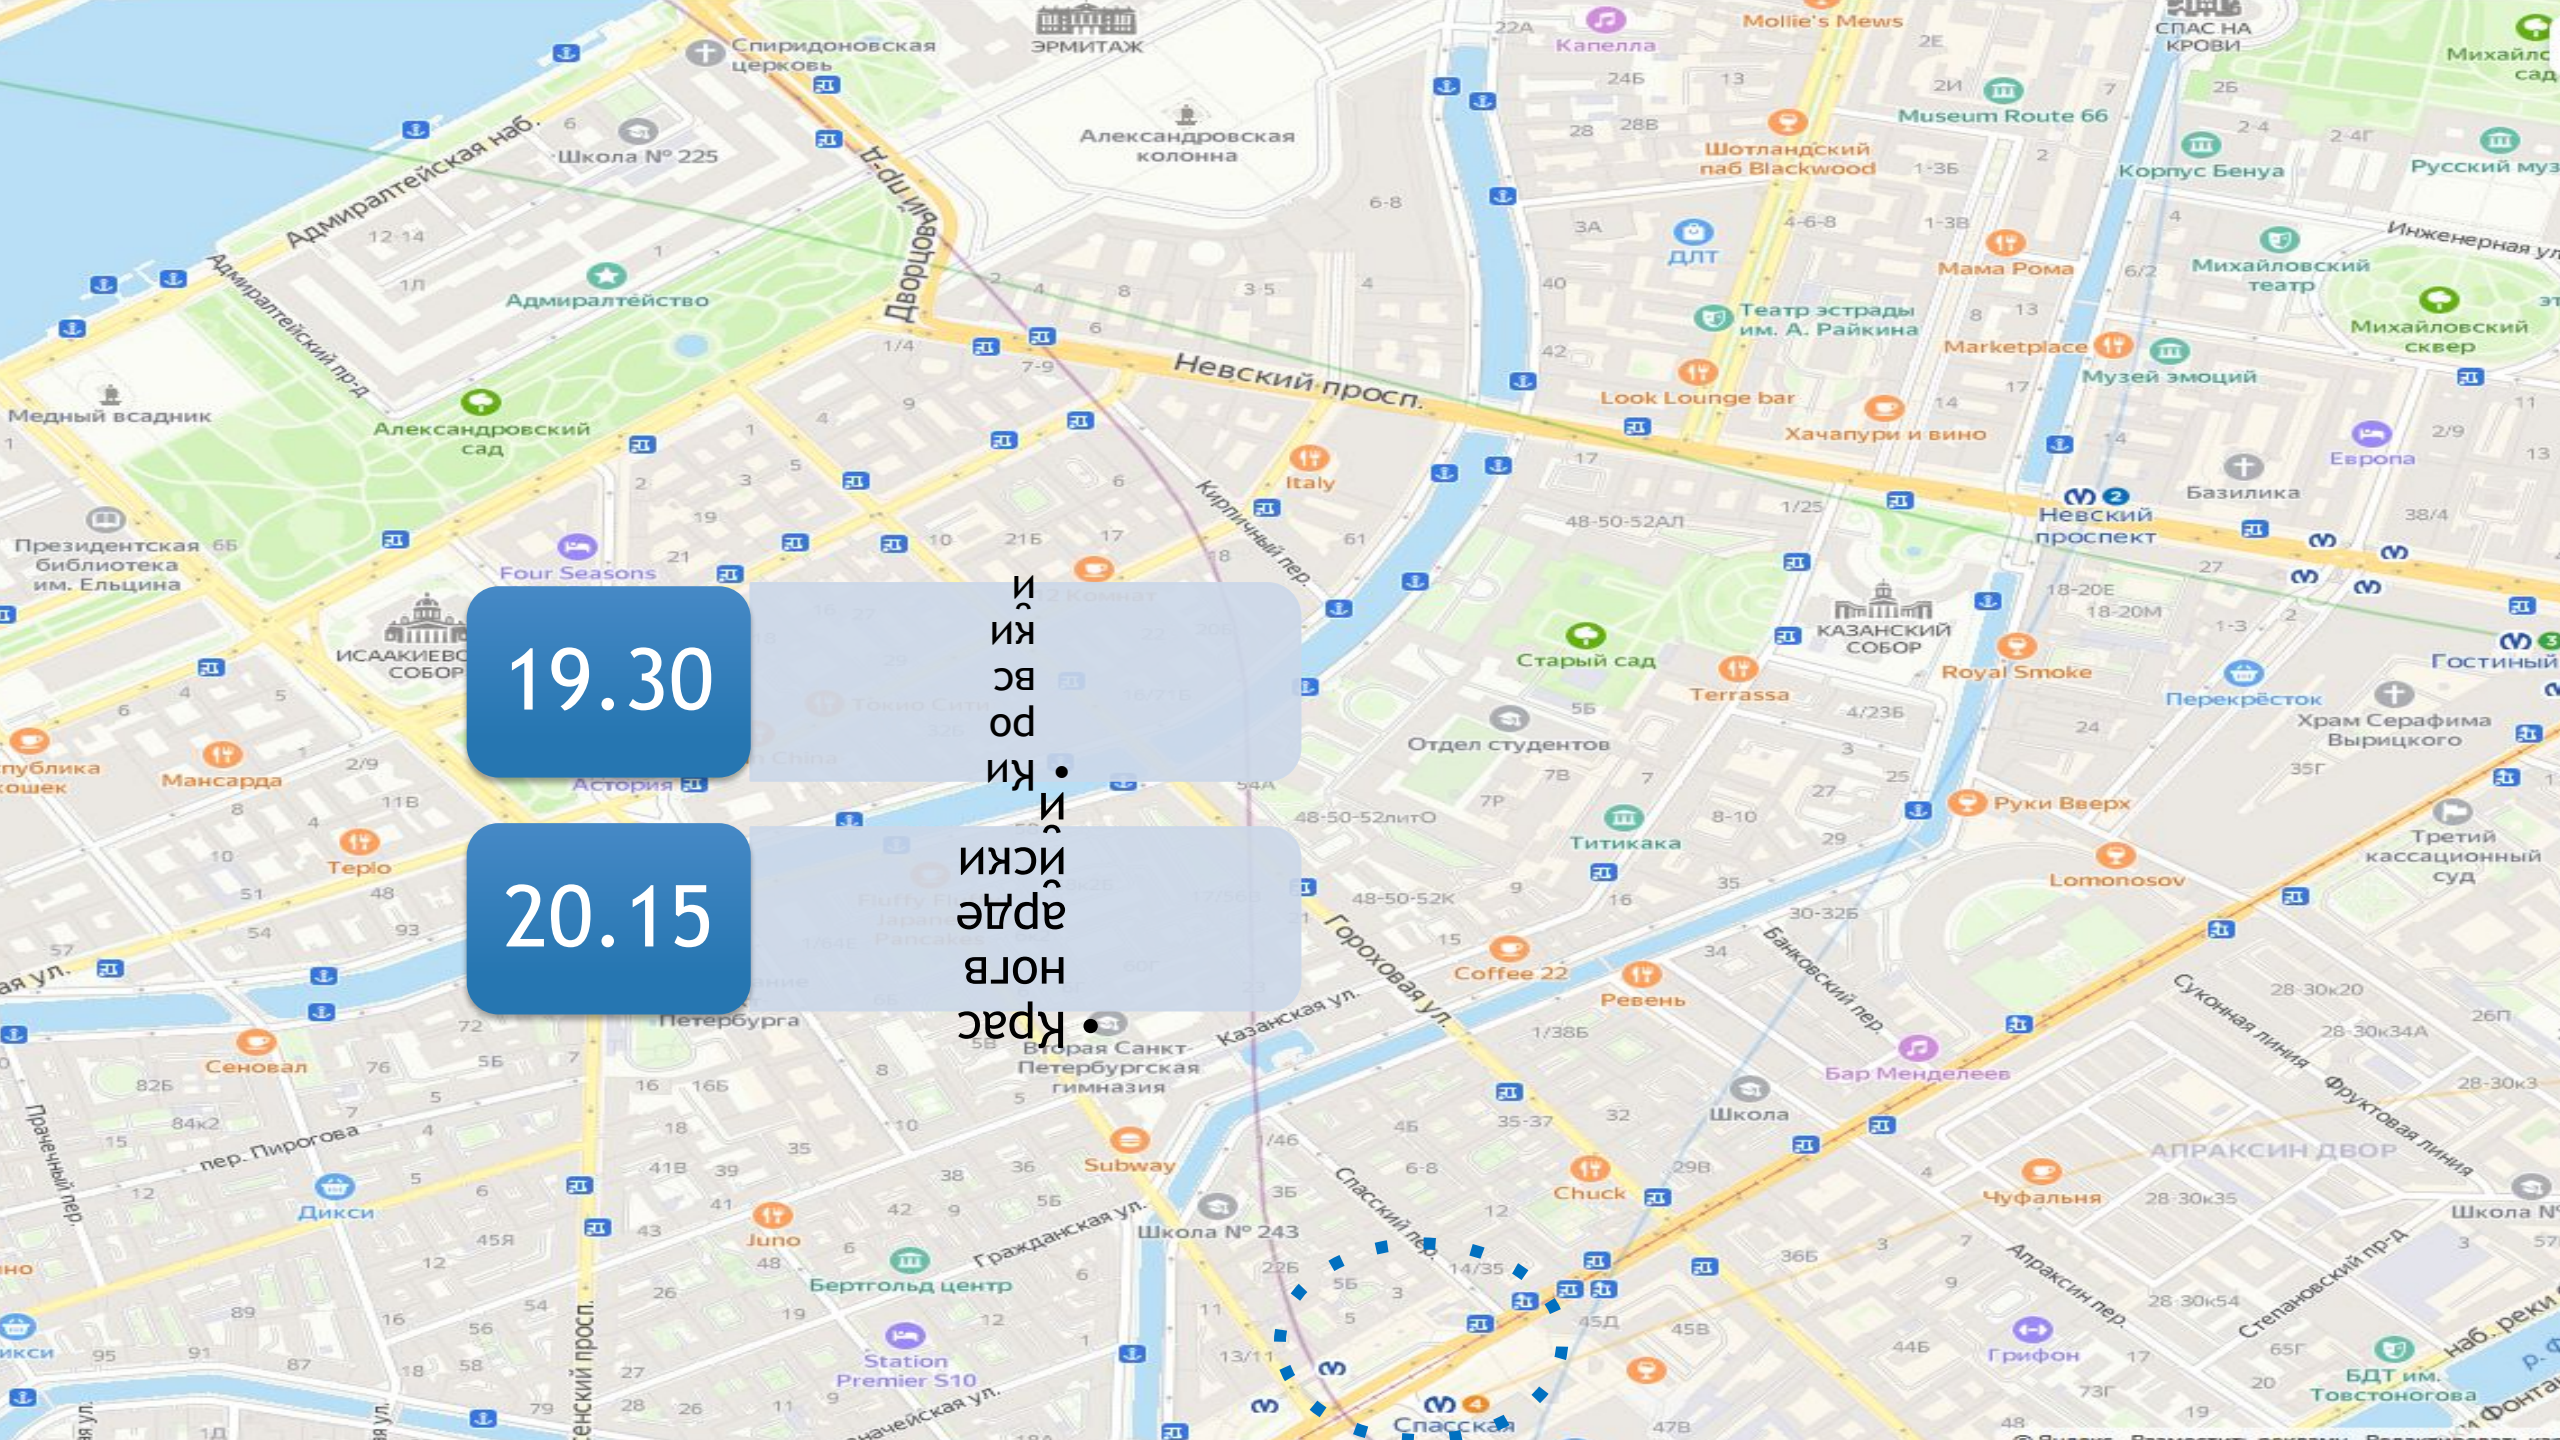

# Схема подхода выпускников к Дворцовой площади

## Адмиралтейский проспект:

- 20.00 – Кировский район
- 20.15 – Петроградский район
- 20.30 – Василеостровский район
- 20.45 – Красногвардейский район
- 21.15 – Красносельский район
- 21.30 – Ленинградская область

## Миллионная ул.:

- 20.00 – Колпинский район, городские школы
- 20.30 – Кронштадтский район, Курортный район
- 20.45 – Петродворцовый район
- 21.00 – Пушкинский район
- 21.15 – Центральный район
- 21.30 - ПОУ

## Зеленый мост:

- 20.00 – Выборгский район
- 20.30 – Калининский район
- 21.00 – Невский район
- 21.15 – Адмиралтейский район