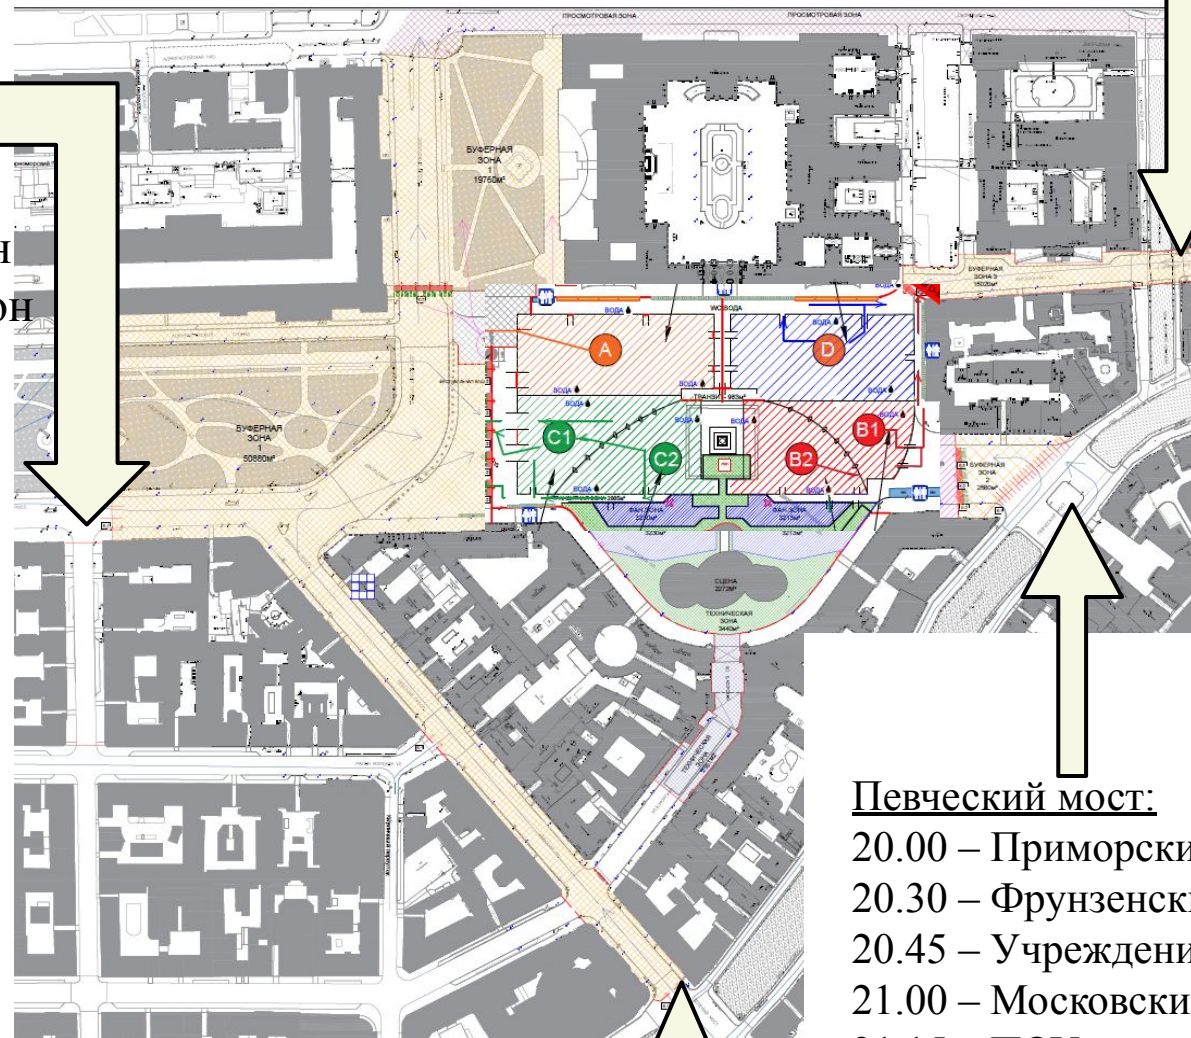

# Схема подхода выпускников к Дворцовой площади

## Адмиралтейский проспект:

- 20.00 – Кировский район
- 20.15 – Петроградский район
- 20.30 – Василеостровский район
- 20.45 – Красногвардейский район
- 21.15 – Красносельский район
- 21.30 – Ленинградская область

# Распределение по зонам на Дворцовой площади

Кировский район  
Калининский район  
Красногвардейский район

Сектор С1

Сектор С2

Адмиралтейский район  
Выборгский район  
Невский район

# Выход на Дворцовую набережную