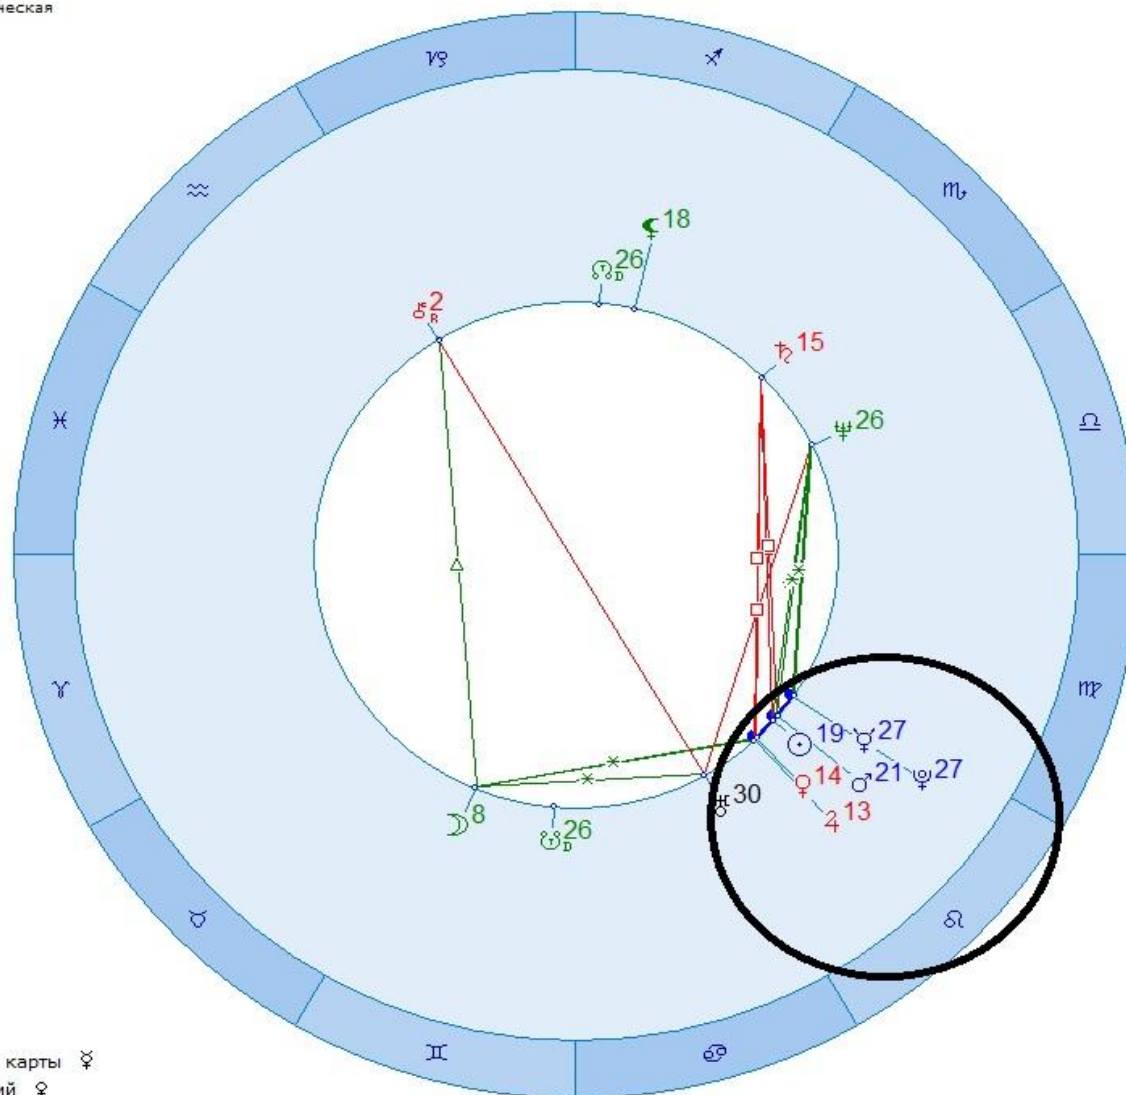

Занятие 12

КОНФИГУРАЦИИ АСПЕКТОВ

КОНФИГУРАЦИИ АСПЕКТОВ

- Конфигурации — это геометрические фигуры, образованные аспектами. Они действуют как единое целое. Конфигурации подразделяются на линии, треугольники, четырехугольники и т.д.
- Конфигурации бывают гармоничные и напряженные.
- Аспект сам по себе выделяет набор общих, пересекающихся тем из тематики каждой планеты и усиливает их, дает им определенную окраску, зависящую от типа аспекта. Но именно конфигурация, в которую данный аспект включен, позволяет понять, насколько гармонично, конструктивно и быстро могут быть разрешены обозначенные аспектом проблемы.
- Планета в конфигурации действует сильнее, чем планета в аспекте

СТЕЛЛИУМ

2 августа 1955 Пт 15:47:02 (GMT+4)
Сосмограмма

хронологический
эклиптикальная
геоцентрическая

☉ 24
☽ 24

♃ мутен карты ♀
♄ орифорий ♀
♅ озниций ♂

БОЛЬШОЙ КРЕСТ (КВАДРАТ) (180°, 180°, 90°, 90°, 90°, 90°).

21 января 1956 С6 10:47:02 (GMT+4)

Космограмма

Тропический
Эклиптикальная
Геоцентрическая

☉ 6

☽ 9

Альмутен карты ☽

Дорифорий ♂

Возничий ♀

ТАУ-КВАДРАТ (180°, 90°, 90°).

16 января 1956 Пн 15:47:02 (GMT+4)
Космограмма

Тропический
Эклиптикальная
Геоцентрическая

- ☉ 1
- ☽ 5

Альмутен карты ♀
Дорифорий ♂
Возничий ♃

БОЛЬШОЙ ТРИГОН конфигурация из трех тринов, т.е. аспектов по 120° (120°, 120°, 120°).