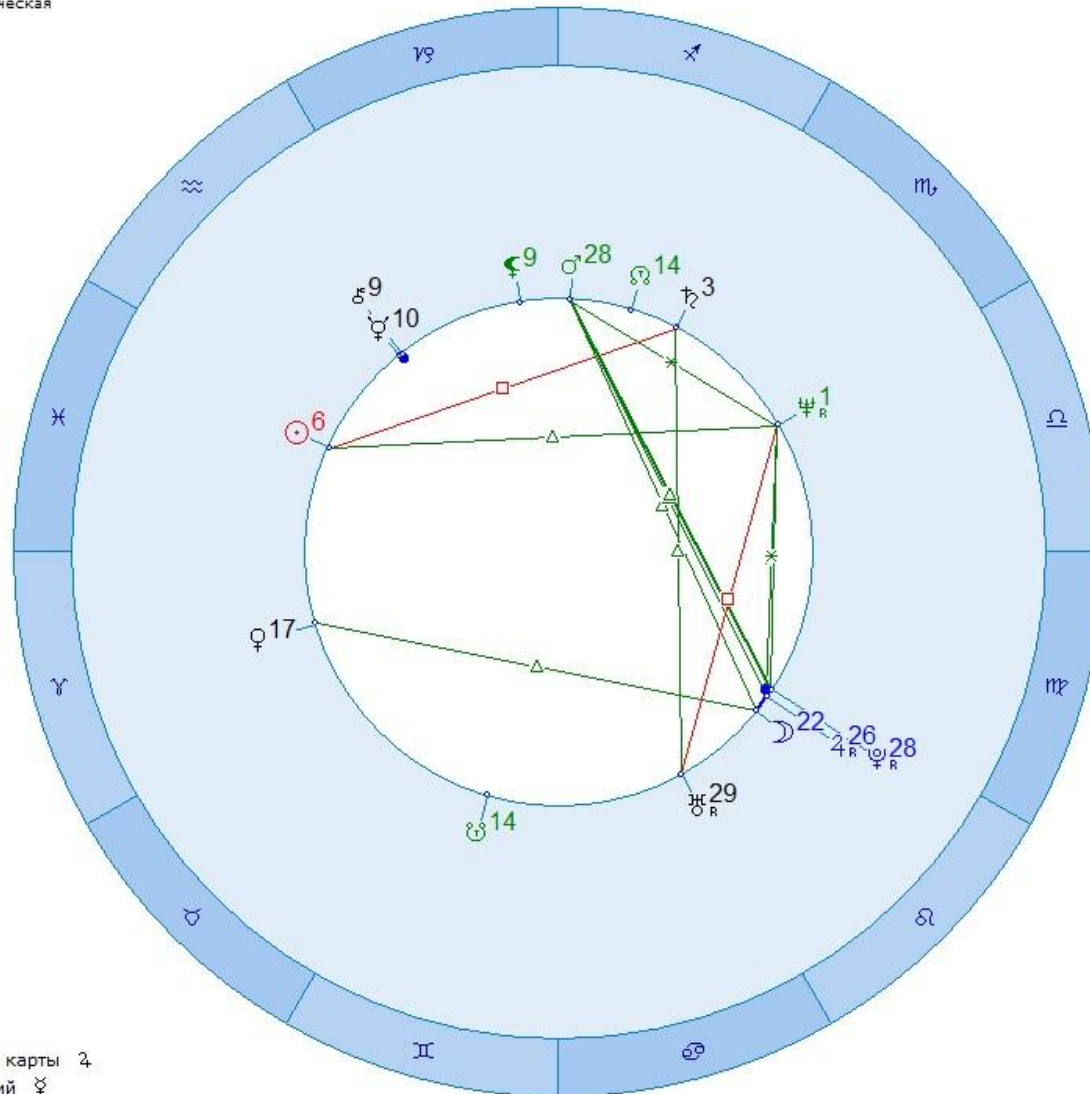

Дорифорий ♂

Возничий ♀

ТАУ-КВАДРАТ (180°, 90°, 90°).

16 января 1956 Пн 15:47:02 (GMT+4)
Космограмма

Тропический
Эклиптикальная
Геоцентрическая

- ⊙ 1
- ♃ 5

Альмутен карты ♀
Дорифорий ♂
Возничий ♀

БОЛЬШОЙ ТРИГОН конфигурация из трех тринов, т.е. аспектов по 120° (120°, 120°, 120°).

13 марта 1956 Вт 6:47:02 (GMT+4)

Космограмма

Тропический
Эклиптикальная
Геоцентрическая

☉ 27

☽ 1

Альмутен карты ♌

Дорифорий ♍

Возничий ♎

БИСЕКСТИЛЬ (120°, 60°, 60°)

25 февраля 1956 Сб 4:47:02 (GMT+4)
Космограмма

Тропический
Эклиптикальная
Геоцентрическая

☉ 10
☽ 14

Альмутен карты ♄
Дорифорий ♃
Возничий ♃

ТРАПЕЦИЯ (180° 120°, 120°, 60°, 60°, 60°)