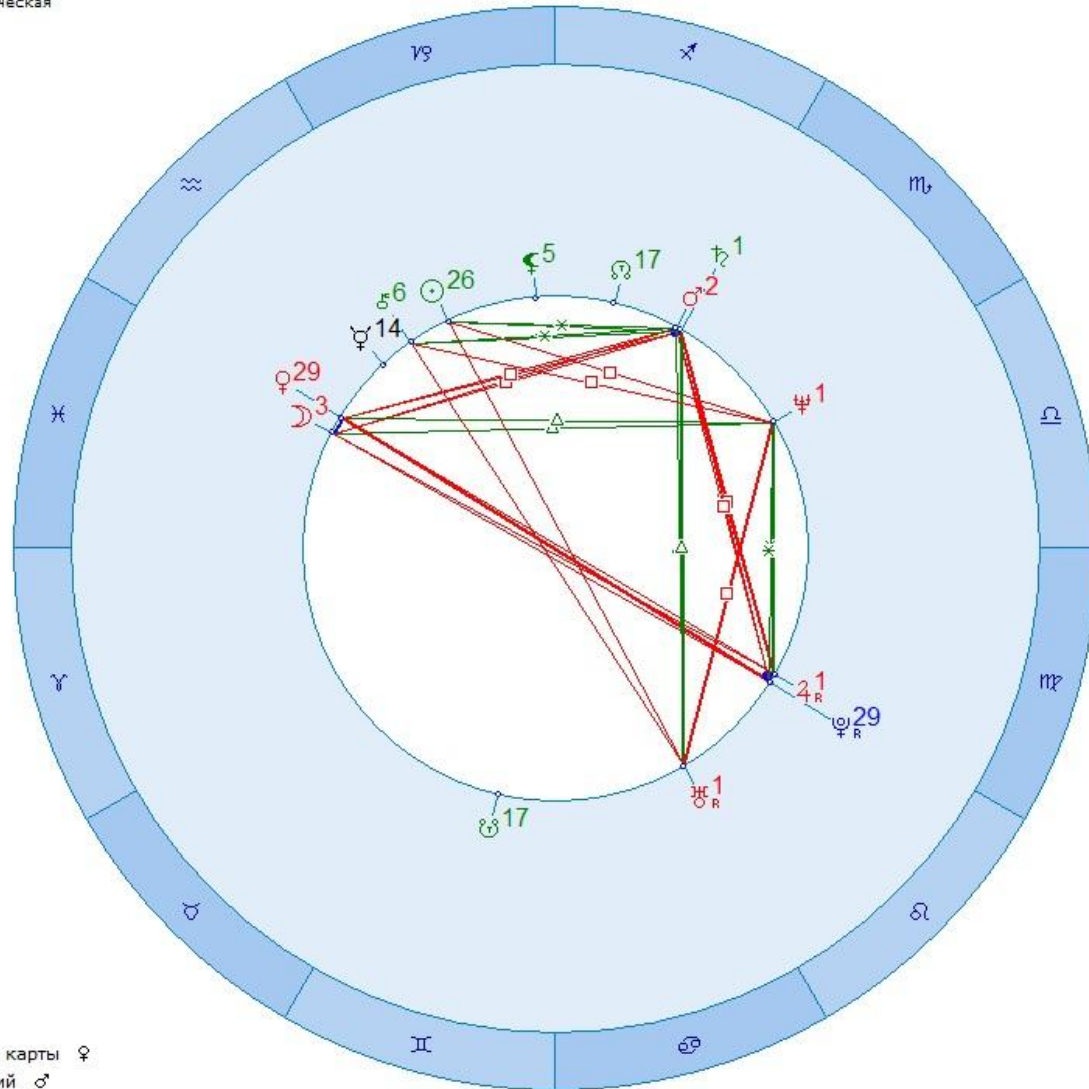

СТЕЛЛИУМ

2 августа 1955 Пт 15:47:02 (GMT+4)
Сосмограмма

хронологический
эклиптикальная
геоцентрическая

☉ 24
☽ 24

♃ мутен карты ♀
♄ орифорий ♀
♅ озниций ♂

БОЛЬШОЙ КРЕСТ (КВАДРАТ) (180°, 180°, 90°, 90°, 90°, 90°).

21 января 1956 С6 10:47:02 (GMT+4)

Космограмма

Тропический
Эклиптикальная
Геоцентрическая

☉ 6

☽ 9

Альмутен карты ☽

Дорифорий ♂

Возничий ♀

ТАУ-КВАДРАТ (180°, 90°, 90°).

16 января 1956 Пн 15:47:02 (GMT+4)
Космограмма

Тропический
Эклиптикальная
Геоцентрическая

- ☉ 1
- ☽ 5

Альмутен карты ♀
Дорифорий ♂
Возничий ♃

БОЛЬШОЙ ТРИГОН конфигурация из трех тринов, т.е. аспектов по 120° (120°, 120°, 120°).

13 марта 1956 Вт 6:47:02 (GMT+4)

Космограмма

Тропический
Эклиптикальная
Геоцентрическая

☉ 27

☽ 1

Альмутен карты ☿
Дорифорий ♀
Возничий ☽

БИСЕКСТИЛЬ (120°, 60°, 60°)

25 февраля 1956 Сб 4:47:02 (GMT+4)
Космограмма