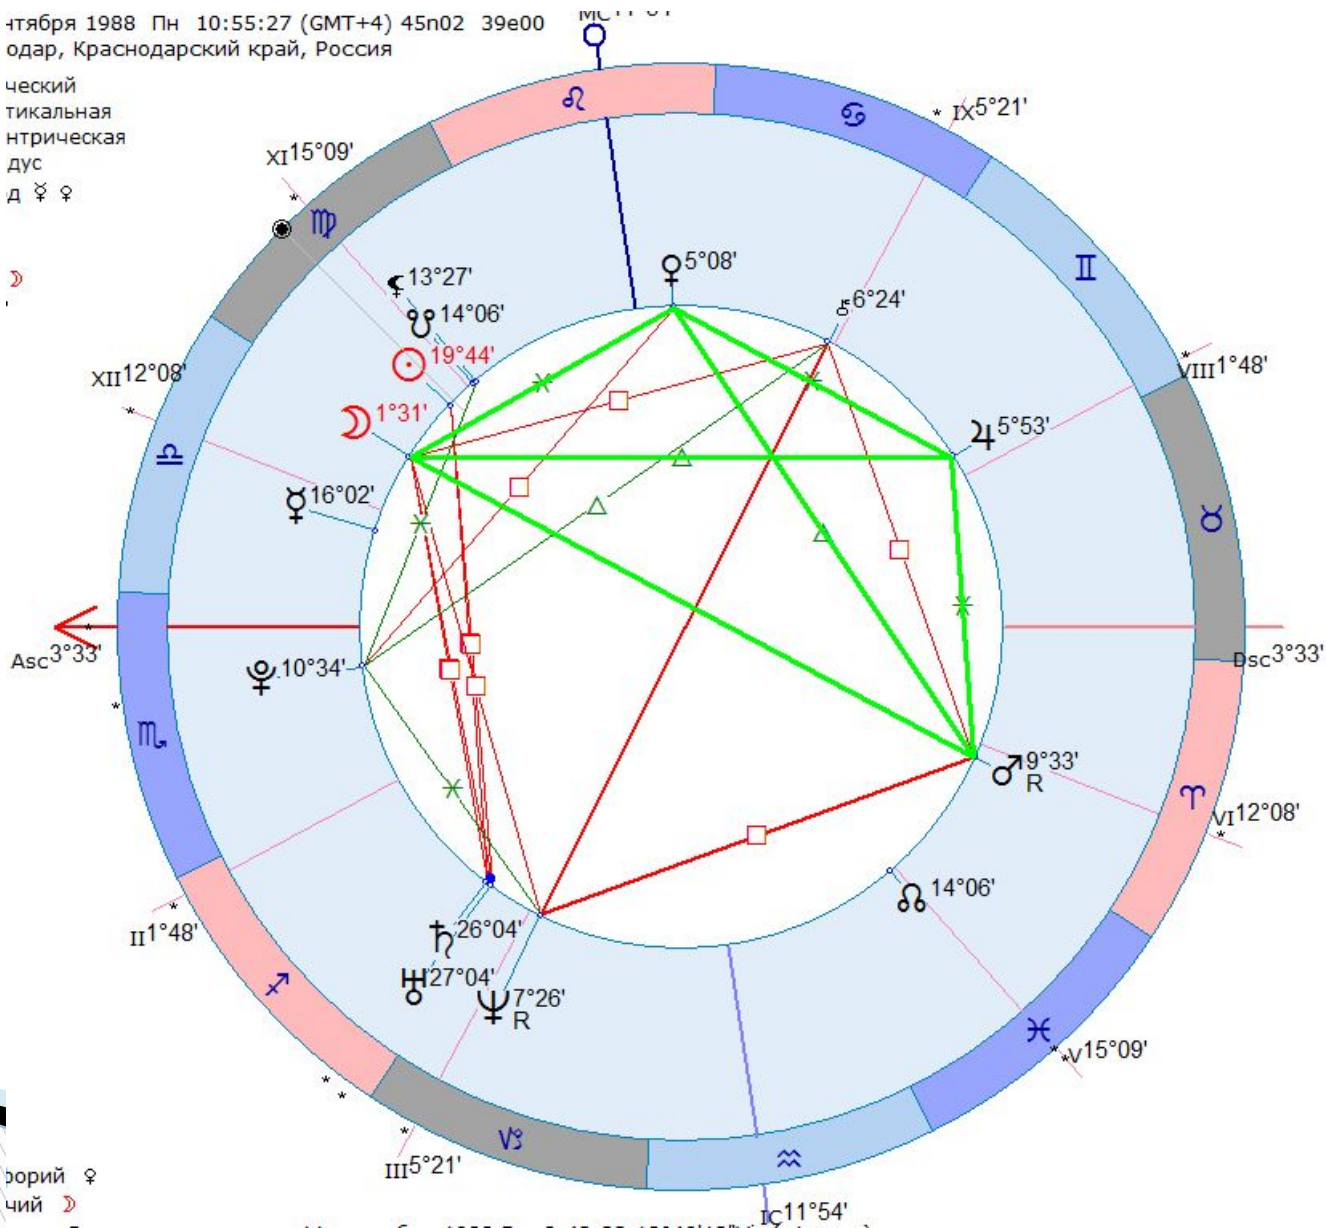

13 марта 1956 Вт 6:47:02 (GMT+4)

Космограмма

Тропический
Эклиптикальная
Геоцентрическая

☉ 27

☽ 1

Альмутен карты ♌

Дорифорий ♍

Возничий ♎

БИСЕКСТИЛЬ (120°, 60°, 60°)

25 февраля 1956 Сб 4:47:02 (GMT+4)
Космограмма

Тропический
Эклиптикальная
Геоцентрическая

☉ 10
☽ 14

Альмутен карты ♄
Дорифорий ♃
Возничий ♃

ТРАПЕЦИЯ (180° 120°, 120°, 60°, 60°, 60°)

11 сентября 1988 Пн 10:55:27 (GMT+4) 45n02 39e00
Краснодар, Краснодарский край, Россия

Семейный
Семейная
Семейная
Семейная
Семейная
Семейная

♂

Asc 3°33'

Семейный ♀
Семейный ♂

ПОВОЗКА или конверт (60°, 120°, 60°, 120°)