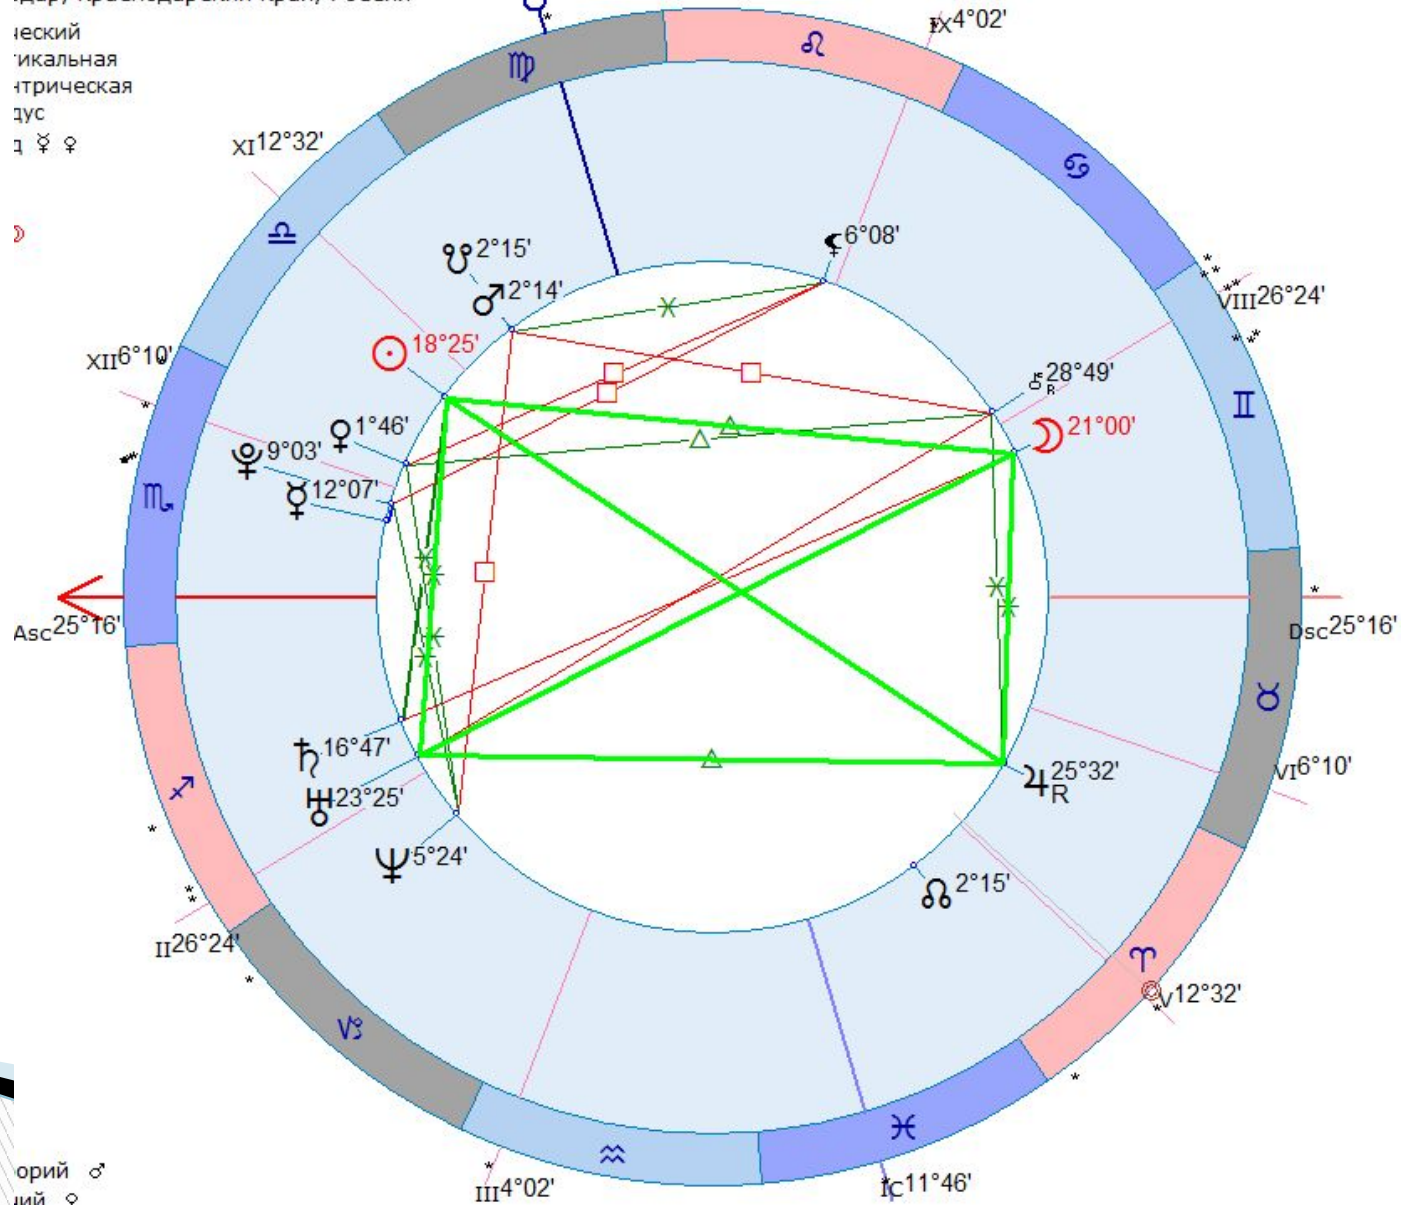

ПОВОЗКА или конверт (60°, 120°, 60°, 120°)

ября 1987 Пн 9:55:27 (GMT+3) 45n02 39e0011°46'
одар, Краснодарский край, Россия

еский
икальная
трическая
ус
1 ♀ ♀

орий ♂
лий ♀