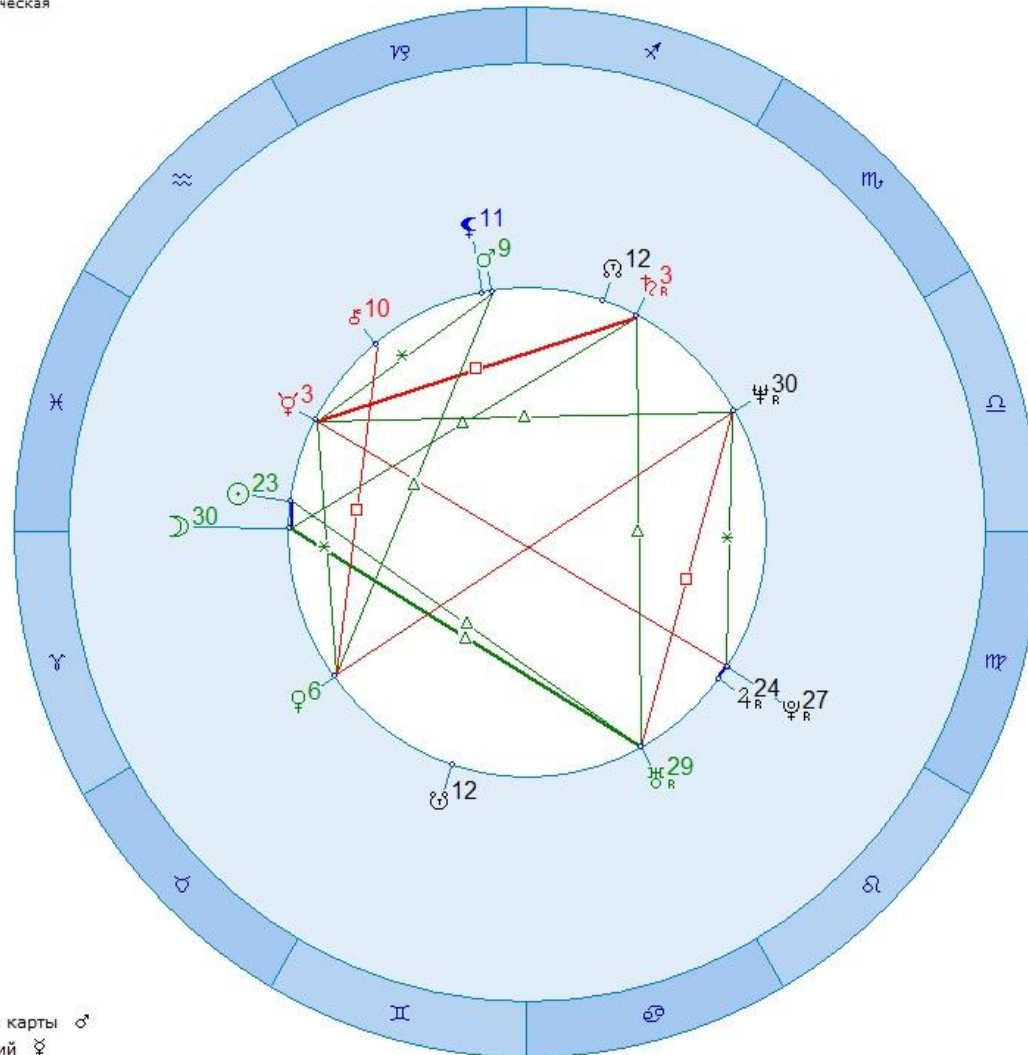

СТЕЛЛИУМ

2 августа 1955 Пт 15:47:02 (GMT+4)
Сосмограмма

хронологический
эклиптикальная
геоцентрическая

☉ 24
☽ 24

♃ мутен карты ♀
♄ орифорий ♀
♅ озниций ♂

БОЛЬШОЙ КРЕСТ (КВАДРАТ) (180°, 180°, 90°, 90°, 90°, 90°).

21 января 1956 С6 10:47:02 (GMT+4)

Космограмма

Тропический
Эклиптикальная
Геоцентрическая

☉ 6

☽ 9

Альмутен карты ☽

Дорифорий ♂

Возничий ♀

ТАУ-КВАДРАТ (180°, 90°, 90°).

16 января 1956 Пн 15:47:02 (GMT+4)
Космограмма

Тропический
Эклиптикальная
Геоцентрическая

- ☉ 1
- ☽ 5

Альмутен карты ♀
Дорифорий ♂
Возничий ♃

БОЛЬШОЙ ТРИГОН конфигурация из трех тринов, т.е. аспектов по 120° (120°, 120°, 120°).

13 марта 1956 Вт 6:47:02 (GMT+4)

Космограмма

Тропический
Эклиптикальная
Геоцентрическая

☉ 27

☽ 1

Альмутен карты ☿
Дорифорий ♀
Возничий ☽

БИСЕКСТИЛЬ (120°, 60°, 60°)

25 февраля 1956 Сб 4:47:02 (GMT+4)
Космограмма