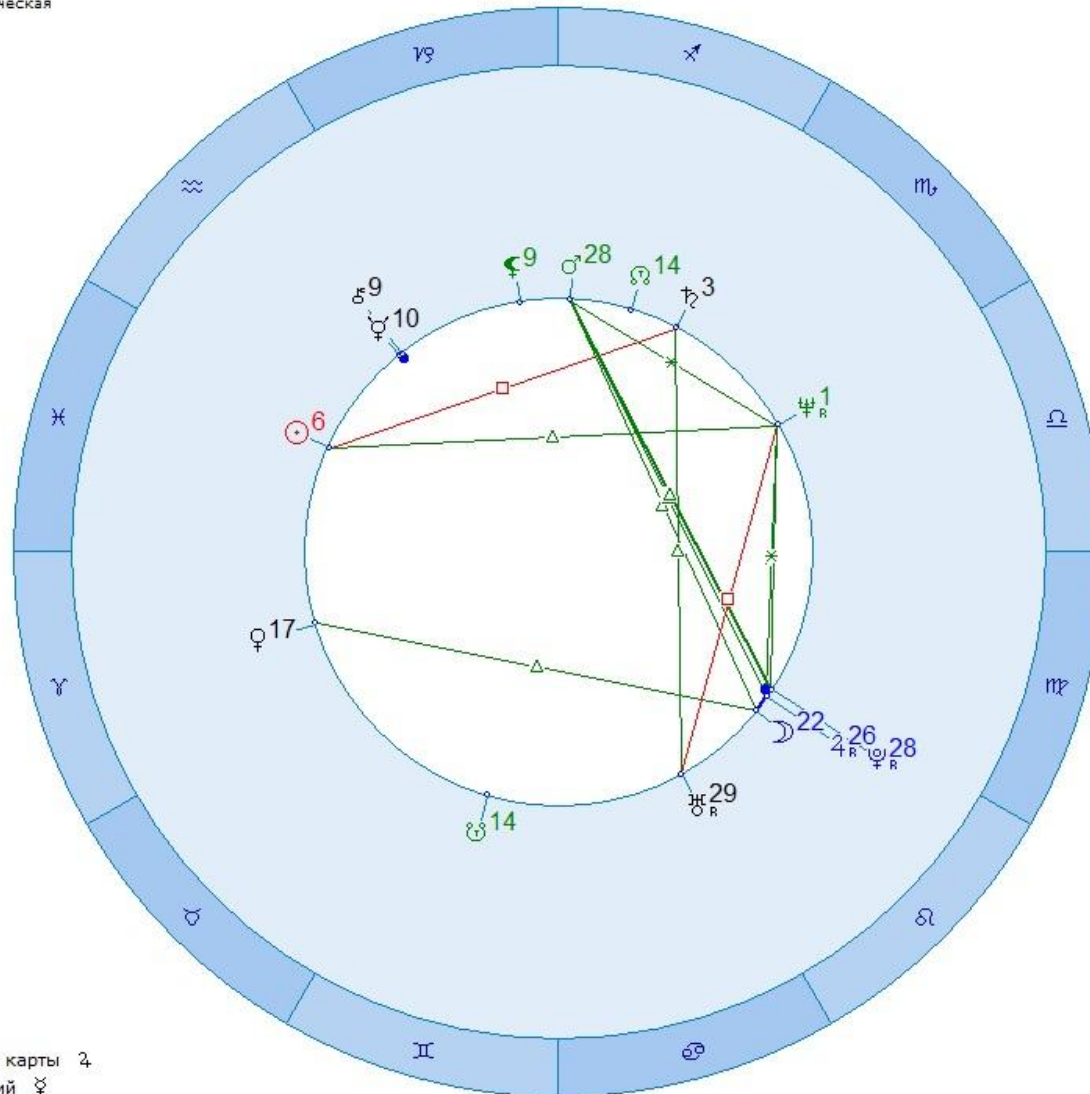

БИСЕКСТИЛЬ (120°, 60°, 60°)

25 февраля 1956 Сб 4:47:02 (GMT+4)
Космограмма

Тропический
Эклиптикальная
Геоцентрическая

☉ 10
☽ 14

Альмутен карты ♃
Дорифорий ♀
Возничий ♀