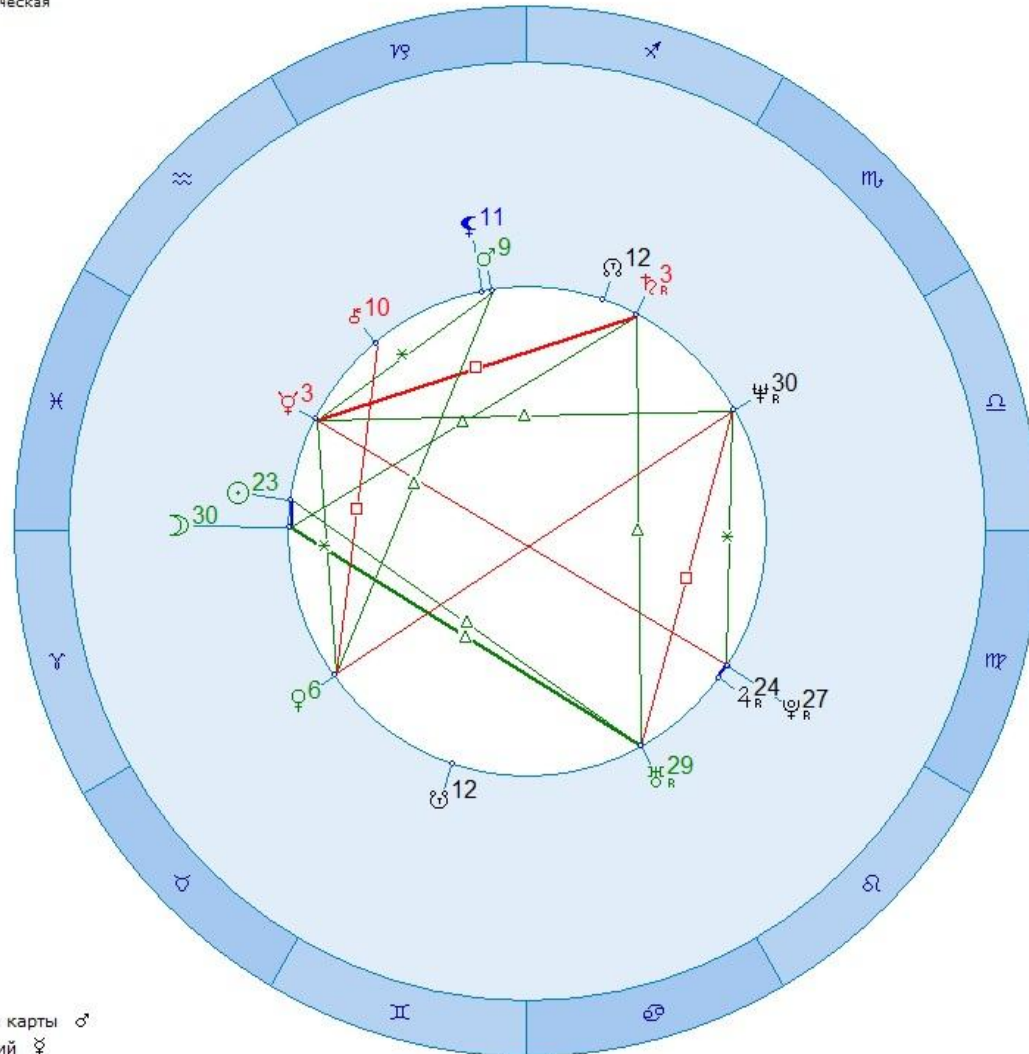

21 января 1956 С6 10:47:02 (GMT+4)

Космограмма

Тропический

Эклиптикальная

Геоцентрическая

☉ 6

☽ 9

Альмутен карты ♃

Дорифорий ♂

Возничий ♀

ТАУ-КВАДРАТ (180°, 90°, 90°).

16 января 1956 Пн 15:47:02 (GMT+4)
Космограмма

Тропический
Эклиптикальная
Геоцентрическая

- ⊙ 1
- ♃ 5

Альмутен карты ♀
Дорифорий ♂
Возничий ♀

БОЛЬШОЙ ТРИГОН конфигурация из трех тринов, т.е. аспектов по 120° (120°, 120°, 120°).

13 марта 1956 Вт 6:47:02 (GMT+4)

Космограмма

Тропический
Эклиптикальная
Геоцентрическая

☉ 27

☽ 1

Альмутен карты ♌

Дорифорий ♍

Возничий ♎

БИСЕКСТИЛЬ (120°, 60°, 60°)

25 февраля 1956 Сб 4:47:02 (GMT+4)
Космограмма

Тропический
Эклиптикальная
Геоцентрическая

☉ 10
☽ 14

Альмутен карты ♄
Дорифорий ♃
Возничий ♃

ТРАПЕЦИЯ (180° 120°, 120°, 60°, 60°, 60°)