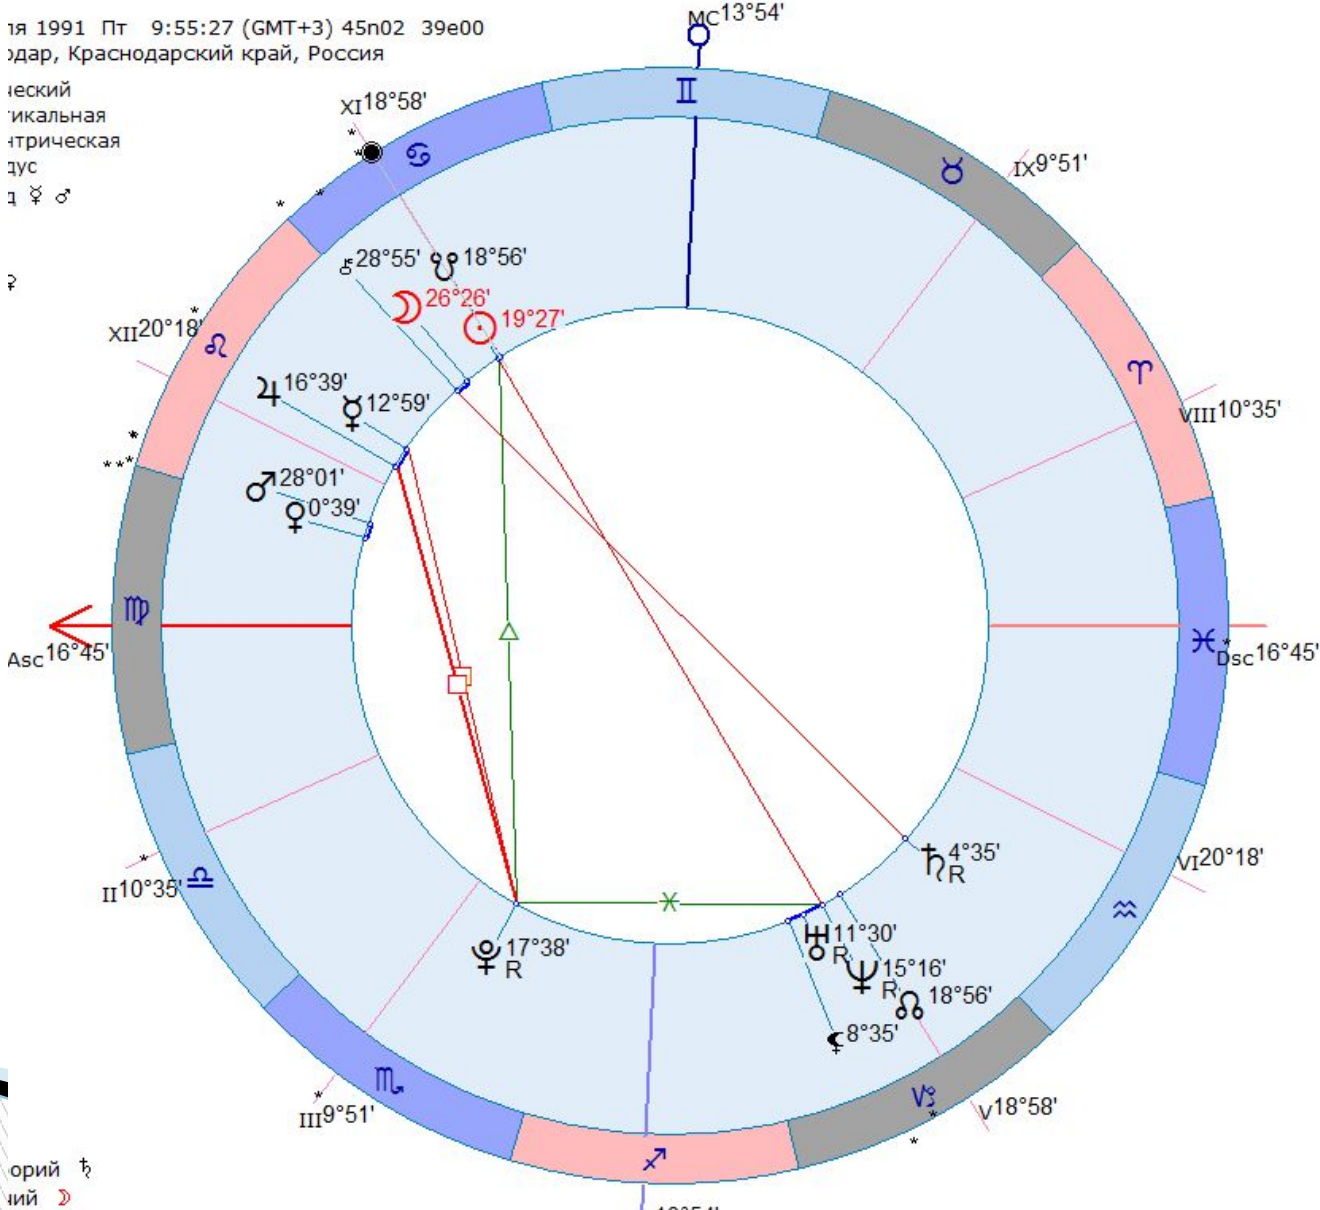

21 января 1956 С6 10:47:02 (GMT+4)

Космограмма

Тропический

Эклиптикальная

Геоцентрическая

☉ 6

☽ 9

Альмутен карты ♃

13 марта 1956 Вт 6:47:02 (GMT+4)

Космограмма

Тропический
Эклиптикальная
Геоцентрическая

☉ 27

☽ 1

Альмутен карты ♌

Дорифорий ♍

Возничий ♎

БИСЕКСТИЛЬ (120°, 60°, 60°)

25 февраля 1956 Сб 4:47:02 (GMT+4)
Космограмма

Тропический
Эклиптикальная
Геоцентрическая

☉ 10
☽ 14

Альмутен карты ♄
Дорифорий ♃
Возничий ♃

ТРАПЕЦИЯ (180° 120°, 120°, 60°, 60°, 60°)

2
)

ворий ♂

Синтетический (творческий) треугольник (180°, 120°, 60°)

1991 Пт 9:55:27 (GMT+3) 45n02 39e00
 Краснодар, Краснодарский край, Россия

Синтетический
 Трикульный
 Синтетический
 Синтетический
 Синтетический
 Синтетический