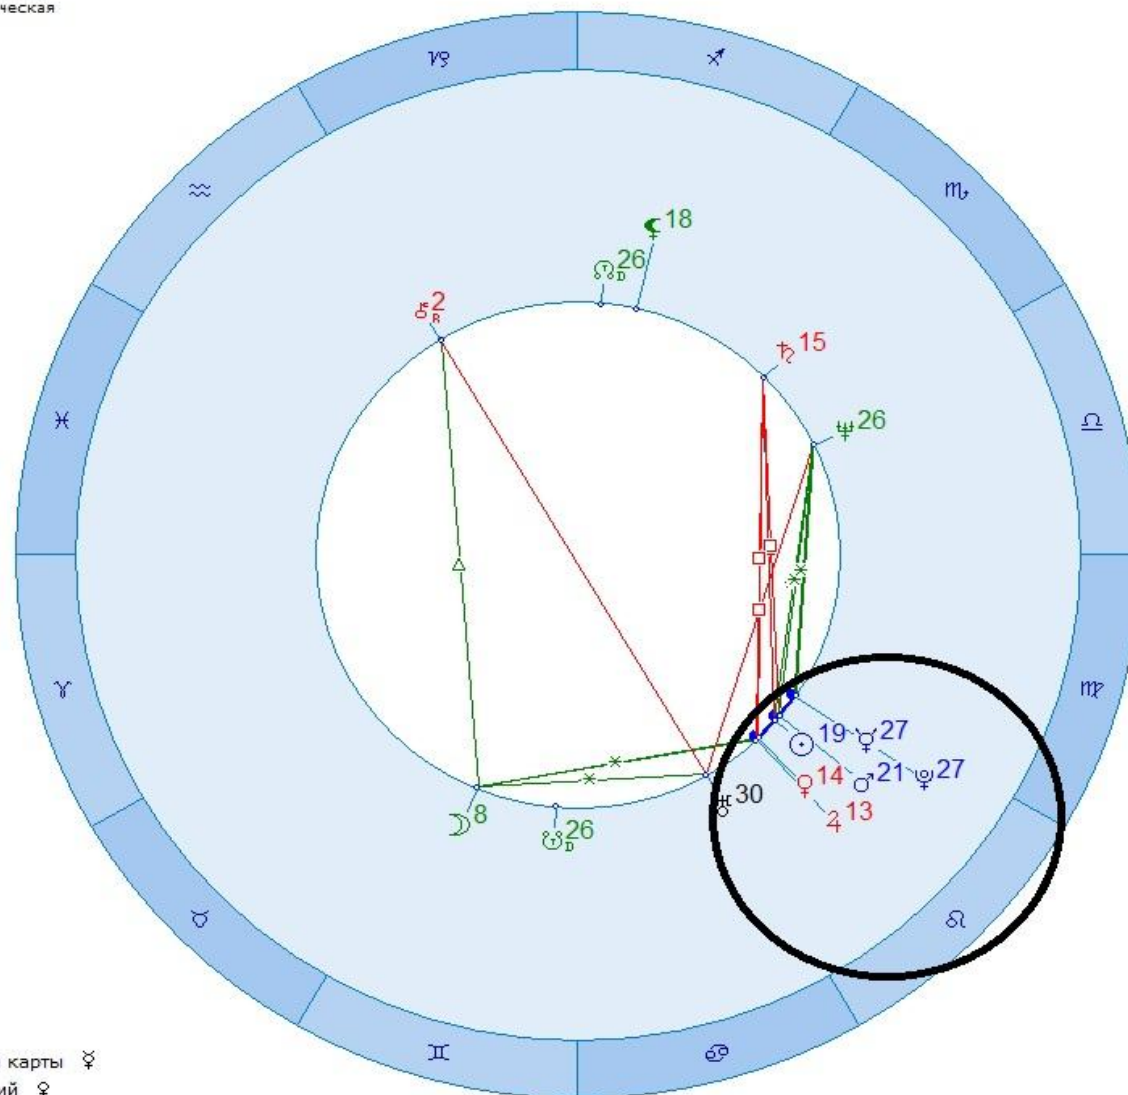

Занятие 12

КОНФИГУРАЦИИ АСПЕКТОВ

КОНФИГУРАЦИИ АСПЕКТОВ

- Конфигурации — это геометрические фигуры, образованные аспектами. Они действуют как единое целое. Конфигурации подразделяются на линии, треугольники, четырехугольники и т.д.
- Конфигурации бывают гармоничные и напряженные.
- Аспект сам по себе выделяет набор общих, пересекающихся тем из тематики каждой планеты и усиливает их, дает им определенную окраску, зависящую от типа аспекта. Но именно конфигурация, в которую данный аспект включен, позволяет понять, насколько гармонично, конструктивно и быстро могут быть разрешены обозначенные аспектом проблемы.
- Планета в конфигурации действует сильнее, чем планета в аспекте

СТЕЛЛИУМ

2 августа 1955 Пт 15:47:02 (GMT+4)
Сосмограмма

хронологический
эклиптикальная
геоцентрическая

☉ 24
☽ 24

♁ мутен карты ♀
♂ орифорий ♀
♃ озниций ♂

БОЛЬШОЙ КРЕСТ (КВАДРАТ) (180°, 180°, 90°, 90°, 90°, 90°).

21 января 1956 С6 10:47:02 (GMT+4)

Космограмма

Тропический

Эклиптикальная

Геоцентрическая

☉ 6

☽ 9

Альмутен карты ♃

Дорифорий ♂

Возничий ♀

ТАУ-КВАДРАТ (180°, 90°, 90°).

16 января 1956 Пн 15:47:02 (GMT+4)
Космограмма

Тропический
Эклиптикальная
Геоцентрическая

- ⊙ 1
- ♃ 5

Альмутен карты ♀
Дорифорий ♂
Возничий ♀

БОЛЬШОЙ ТРИГОН конфигурация из трех тринов, т.е. аспектов по 120° (120°, 120°, 120°).