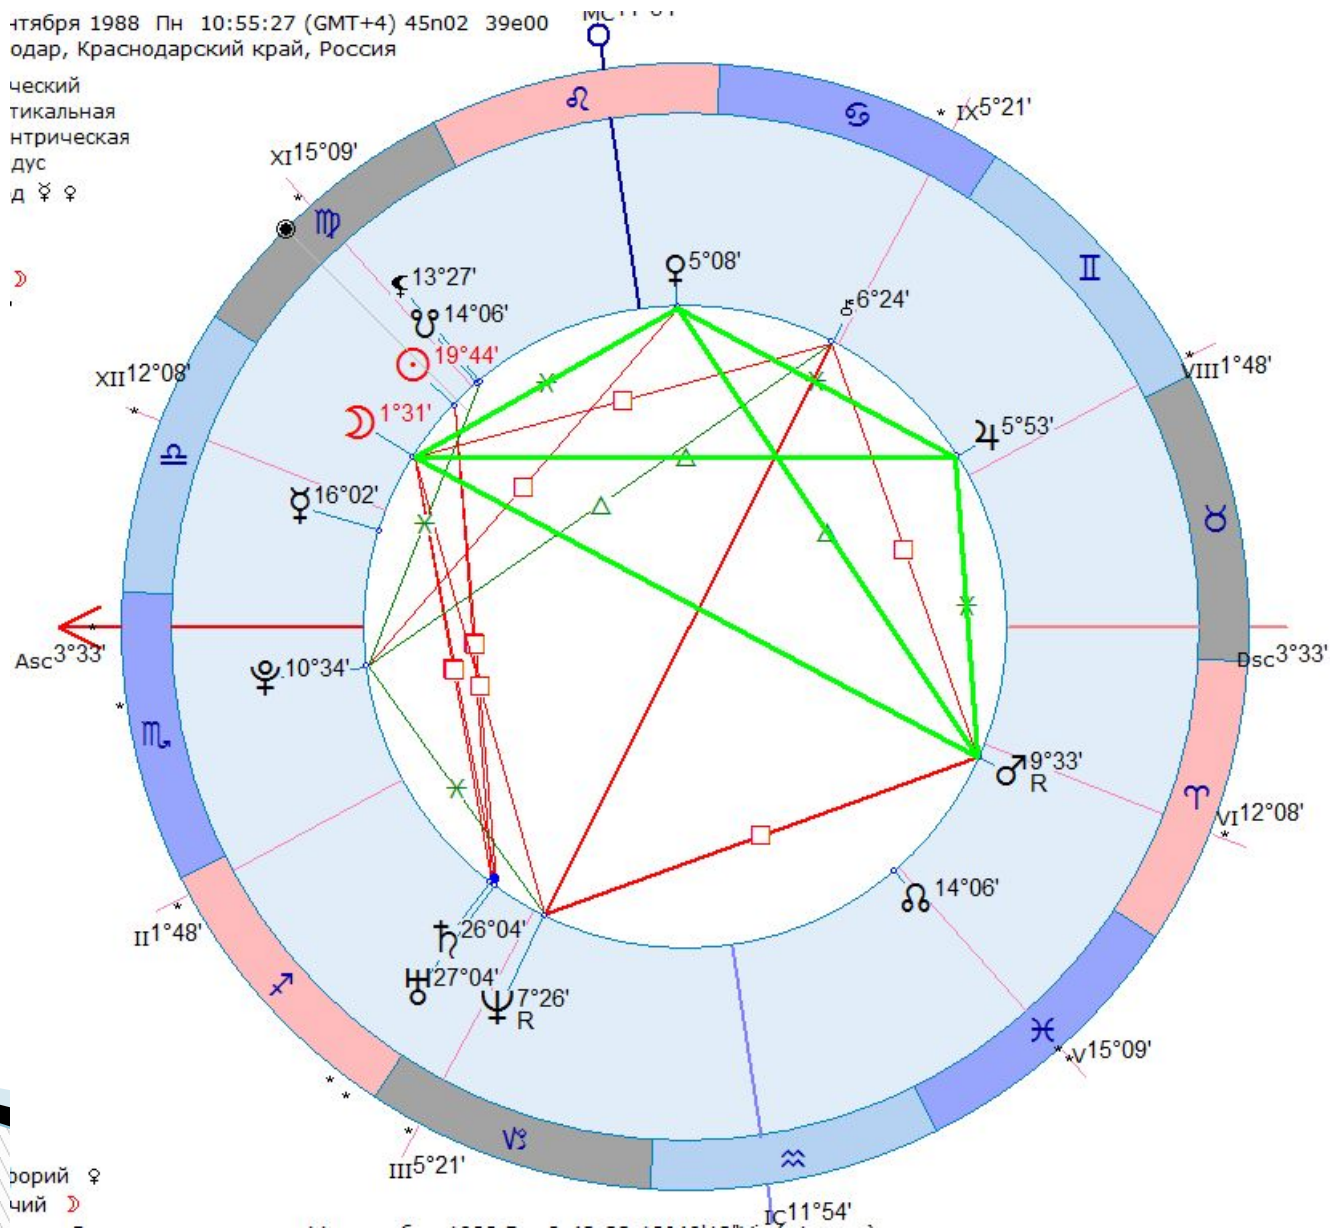

ТРАПЕЦИЯ (180° 120°, 120°, 60°, 60°, 60°)

12 октября 1988 Пн 10:55:27 (GMT+4) 45n02 39e00
Краснодар, Краснодарский край, Россия

Сексуальный
инстинктивный
инстинктивный
инстинктивный
инстинктивный

Сексуальный ♀
инстинктивный ♀