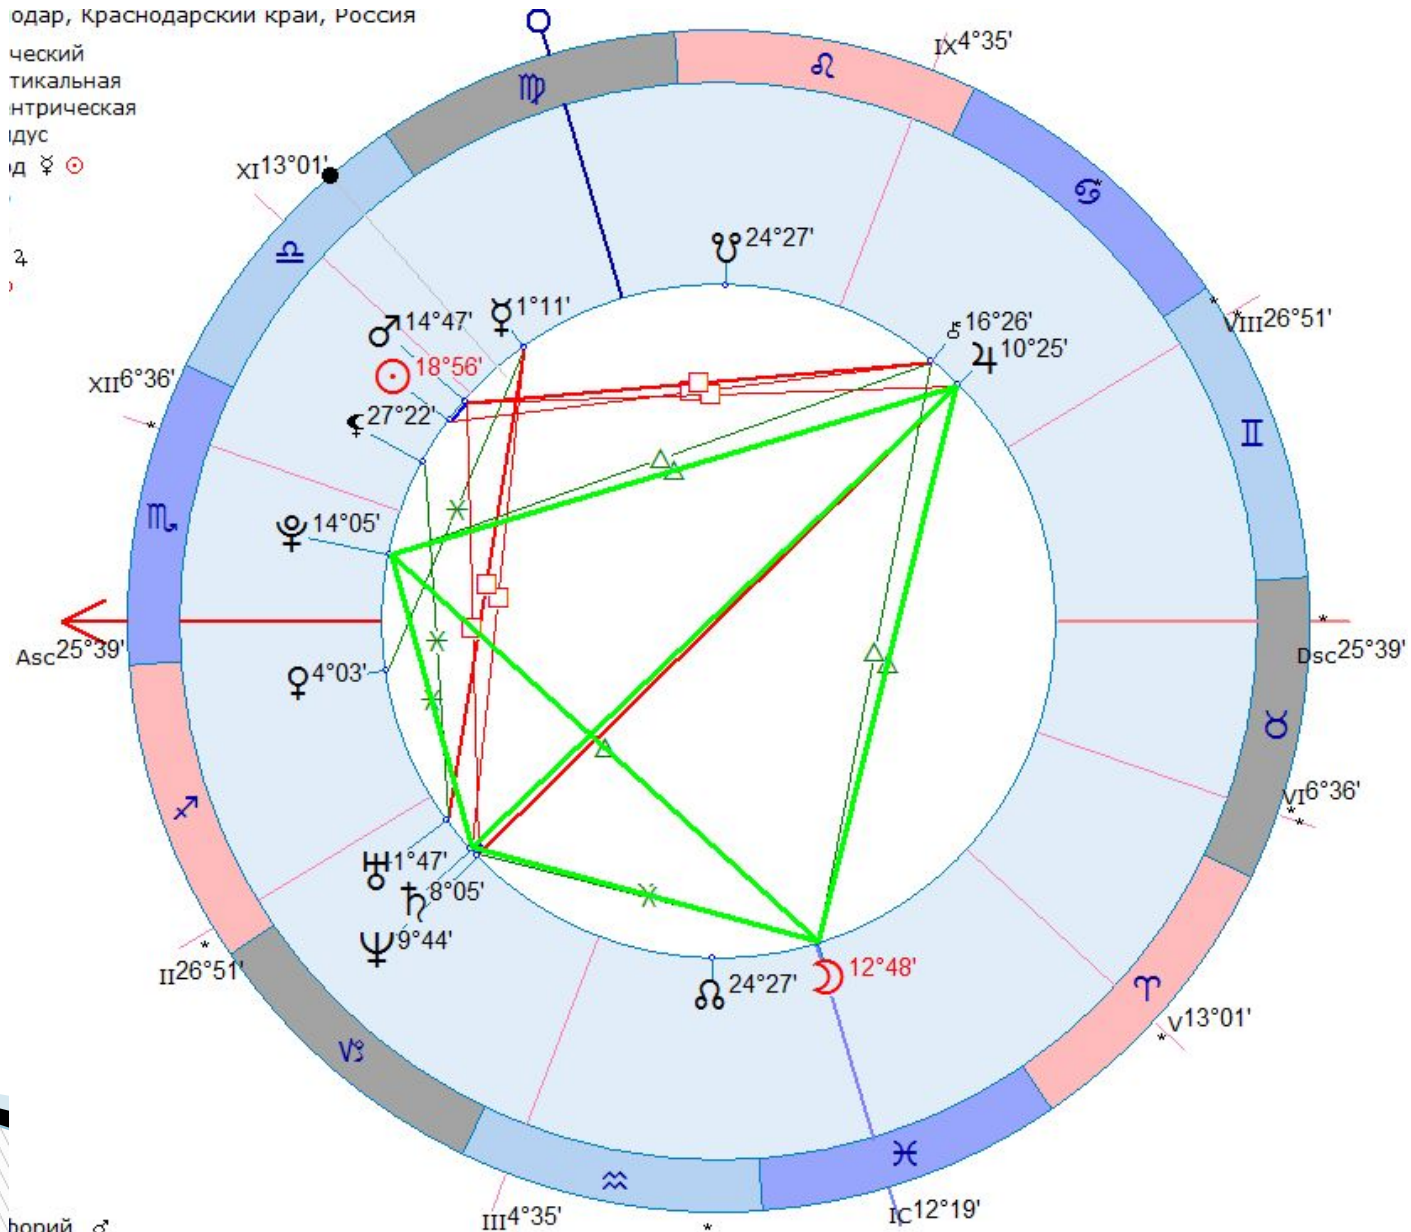

21 января 1956 С6 10:47:02 (GMT+4)

Космограмма

Тропический
Эклиптикальная
Геоцентрическая

☉ 6

☽ 9

Альмутен карты ☽

Дорифорий ♂

Возничий ♀

ТАУ-КВАДРАТ (180°, 90°, 90°).

16 января 1956 Пн 15:47:02 (GMT+4)
Космограмма

Тропический
Эклиптикальная
Геоцентрическая

- ☉ 1
- ☽ 5

Альмутен карты ♀
Дорифорий ♂
Возничий ♃

БОЛЬШОЙ ТРИГОН конфигурация из трех тринов, т.е. аспектов по 120° (120°, 120°, 120°).

13 марта 1956 Вт 6:47:02 (GMT+4)

Космограмма

Тропический
Эклиптикальная
Геоцентрическая

☉ 27

☽ 1

Альмутен карты ☿
Дорифорий ♀
Возничий ☽

БИСЕКСТИЛЬ (120°, 60°, 60°)

25 февраля 1956 Сб 4:47:02 (GMT+4)
Космограмма

еский
 икальная
 трическая
 ус
 1 ♀ ♀

орий ♂
 лий ♀

ПАРУС (120°, 120°, 60°, 60°)

одар, Краснодарский край, Россия

ческий
тикальная
нтрическая
дус
д ♀ ☉

2
)

ворий ♂

Синтетический (творческий) треугольник (180°, 120°, 60°)