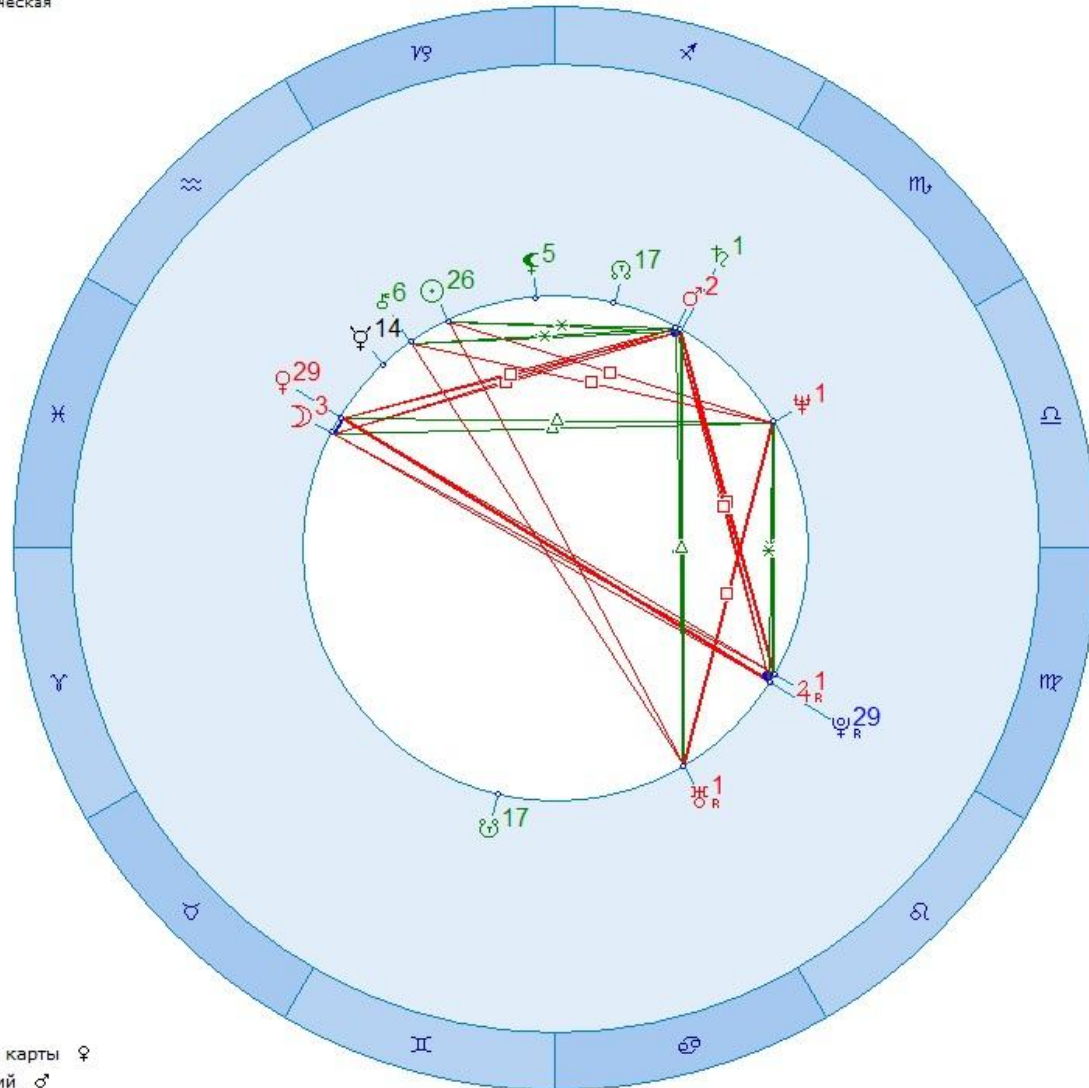

СТЕЛЛИУМ

2 августа 1955 Пт 15:47:02 (GMT+4)
Сосмограмма

хронологический
эклиптикальная
геоцентрическая

☉ 24
☽ 24

♁ мутен карты ♀
♂ орифорий ♀
♃ озниций ♂

БОЛЬШОЙ КРЕСТ (КВАДРАТ) (180°, 180°, 90°, 90°, 90°, 90°).

21 января 1956 С6 10:47:02 (GMT+4)

Космограмма

Тропический

Эклиптикальная

Геоцентрическая

☉ 6

☽ 9

Альмутен карты ♃

Дорифорий ♂

Возничий ♀

ТАУ-КВАДРАТ (180°, 90°, 90°).

16 января 1956 Пн 15:47:02 (GMT+4)
Космограмма

Тропический
Эклиптикальная
Геоцентрическая

- ⊙ 1
- ♃ 5

Альмутен карты ♀
Дорифорий ♂
Возничий ♀

БОЛЬШОЙ ТРИГОН конфигурация из трех тринов, т.е. аспектов по 120° (120°, 120°, 120°).

БИСЕКСТИЛЬ (120°, 60°, 60°)

25 февраля 1956 Сб 4:47:02 (GMT+4)
Космограмма

Тропический
Эклиптикальная
Геоцентрическая

☉ 10
☽ 14

Альмутен карты ♄
Дорифорий ♃
Возничий ♃

ТРАПЕЦИЯ (180° 120°, 120°, 60°, 60°, 60°)