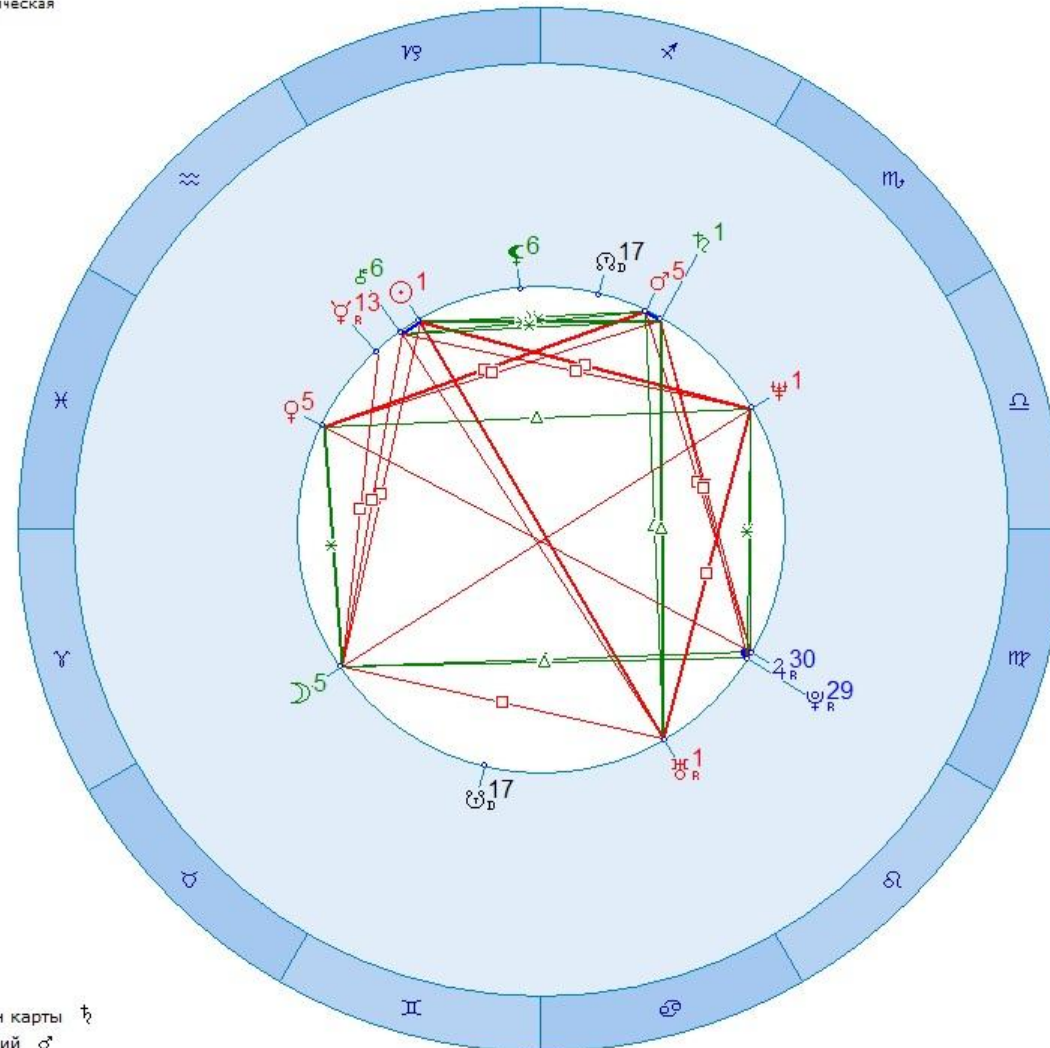

СТЕЛЛИУМ

2 августа 1955 Пт 15:47:02 (GMT+4)
Сосмограмма

хронологический
эклиптикальная
геоцентрическая

☉ 24
☽ 24

♁ мутен карты ♀
♂ орифорий ♀
♃ озниций ♂

БОЛЬШОЙ КРЕСТ (КВАДРАТ) (180°, 180°, 90°, 90°, 90°, 90°).

21 января 1956 С6 10:47:02 (GMT+4)

Космограмма

Тропический

Эклиптикальная

Геоцентрическая

☉ 6

☽ 9

Альмутен карты ♃

Дорифорий ♂

Возничий ♀

ТАУ-КВАДРАТ (180°, 90°, 90°).

16 января 1956 Пн 15:47:02 (GMT+4)
Космограмма

Тропический
Эклиптикальная
Геоцентрическая

- ⊙ 1
- ♃ 5

Альмутен карты ♀
Дорифорий ♂
Возничий ♀

БОЛЬШОЙ ТРИГОН конфигурация из трех тринов, т.е. аспектов по 120° (120°, 120°, 120°).