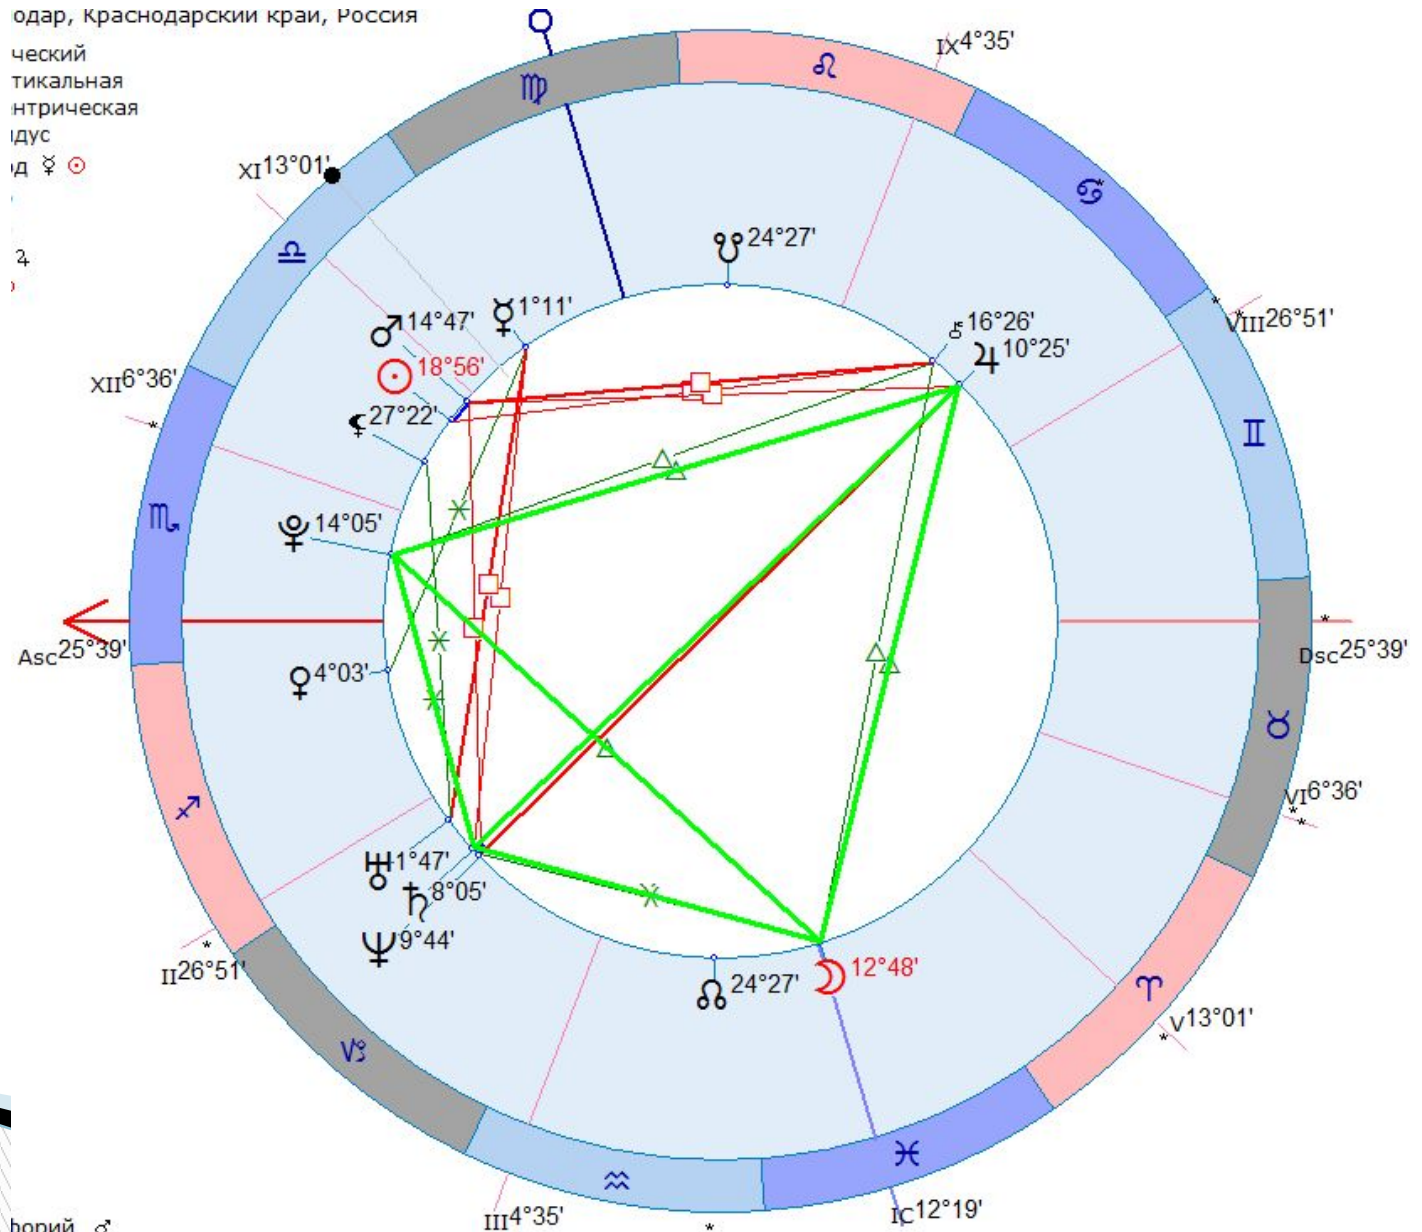

21 января 1956 С6 10:47:02 (GMT+4)

Космограмма

Тропический

Эклиптикальная

Геоцентрическая

☉ 6

☽ 9

Альмутен карты ♃

13 марта 1956 Вт 6:47:02 (GMT+4)

Космограмма

Тропический
Эклиптикальная
Геоцентрическая

☉ 27

☽ 1

Альмутен карты ♌

Дорифорий ♍

Возничий ♎

БИСЕКСТИЛЬ (120°, 60°, 60°)

25 февраля 1956 Сб 4:47:02 (GMT+4)
Космограмма

Тропический
Эклиптикальная
Геоцентрическая

☉ 10
☽ 14

Альмутен карты ♄
Дорифорий ♃
Возничий ♃

ТРАПЕЦИЯ (180° 120°, 120°, 60°, 60°, 60°)

2
)

ворий ♂

Синтетический (творческий) треугольник (180°, 120°, 60°)

1991 Пт 9:55:27 (GMT+3) 45n02 39e00
 Краснодар, Краснодарский край, Россия

Синтетический
 Трикульный
 Синтетический
 Синтетический
 Синтетический
 Синтетический