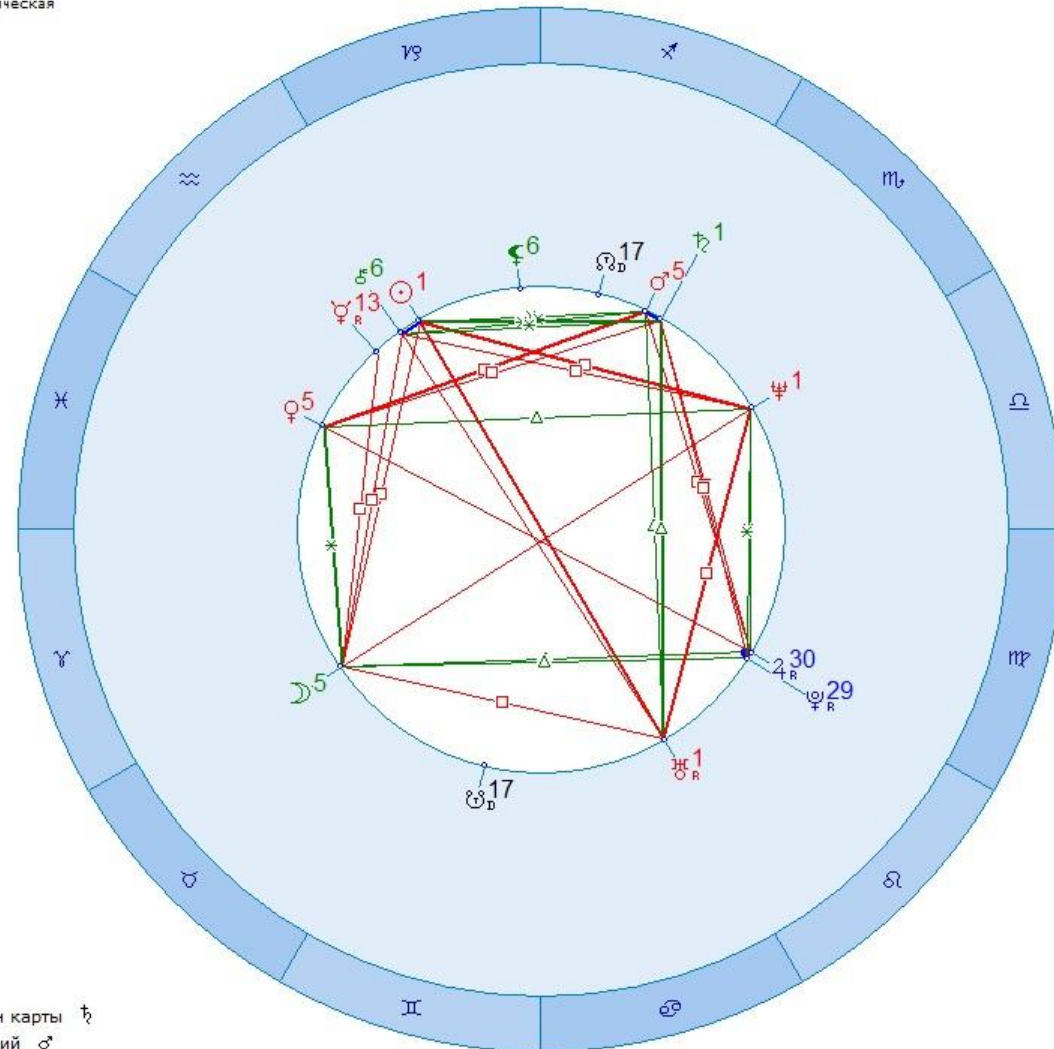

Занятие 12

КОНФИГУРАЦИИ АСПЕКТОВ

КОНФИГУРАЦИИ АСПЕКТОВ

- Конфигурации — это геометрические фигуры, образованные аспектами. Они действуют как единое целое. Конфигурации подразделяются на линии, треугольники, четырехугольники и т.д.
- Конфигурации бывают гармоничные и напряженные.
- Аспект сам по себе выделяет набор общих, пересекающихся тем из тематики каждой планеты и усиливает их, дает им определенную окраску, зависящую от типа аспекта. Но именно конфигурация, в которую данный аспект включен, позволяет понять, насколько гармонично, конструктивно и быстро могут быть разрешены обозначенные аспектом проблемы.
- Планета в конфигурации действует сильнее, чем планета в аспекте

СТЕЛЛИУМ

2 августа 1955 Пт 15:47:02 (GMT+4)
Сосмограмма

хронологический
эклиптикальная
геоцентрическая

☉ 24
☽ 24

♃ мутен карты ♀
♄ орифорий ♀
♅ озниций ♂

БОЛЬШОЙ КРЕСТ (КВАДРАТ) (180°, 180°, 90°, 90°, 90°, 90°).

21 января 1956 С6 10:47:02 (GMT+4)

Космограмма

Тропический
Эклиптикальная
Геоцентрическая

☉ 6

☽ 9

Альмутен карты ☽

Дорифорий ♂

Возничий ♀

ТАУ-КВАДРАТ (180°, 90°, 90°).

16 января 1956 Пн 15:47:02 (GMT+4)
Космограмма

Тропический
Эклиптикальная
Геоцентрическая

- ☉ 1
- ☽ 5

Альмутен карты ♀
Дорифорий ♂
Возничий ♃

БОЛЬШОЙ ТРИГОН конфигурация из трех тринов, т.е. аспектов по 120° (120°, 120°, 120°).