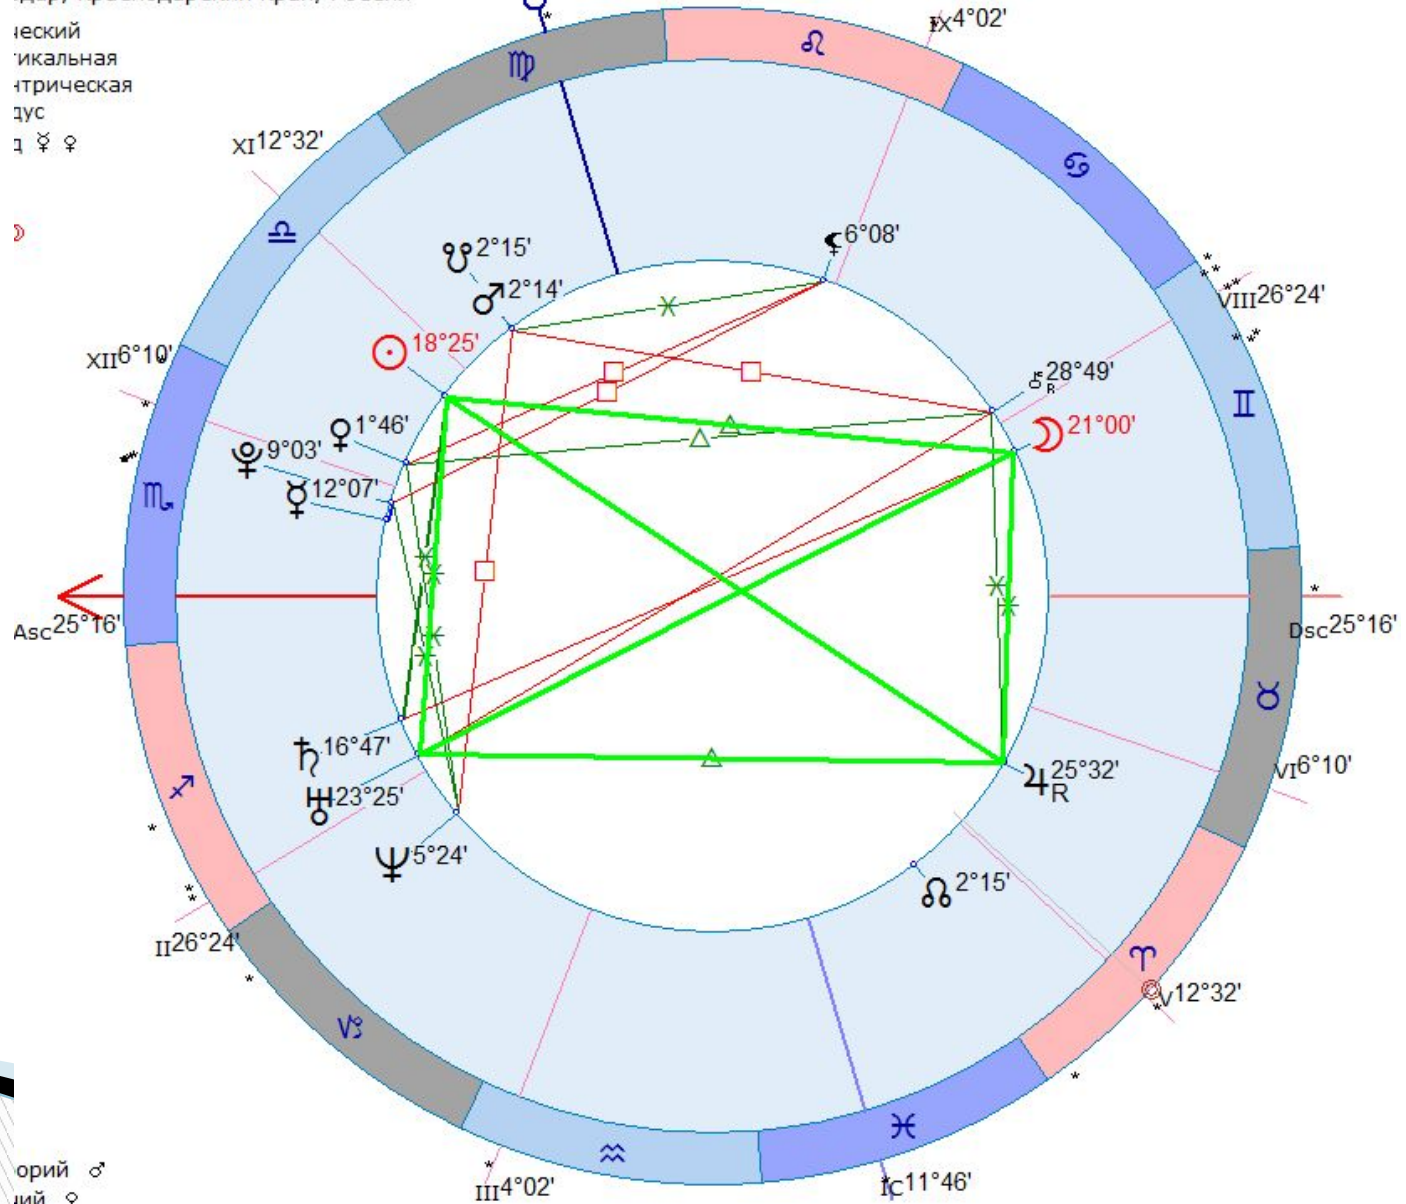

ПОВОЗКА или конверт (60°, 120°, 60°, 120°)

ября 1987 Пн 9:55:27 (GMT+3) 45n02 39e0011°46'
одар, Краснодарский край, Россия

еский
икальная
трическая
ус
1 ♀ ♀

орий ♂
лий ♀