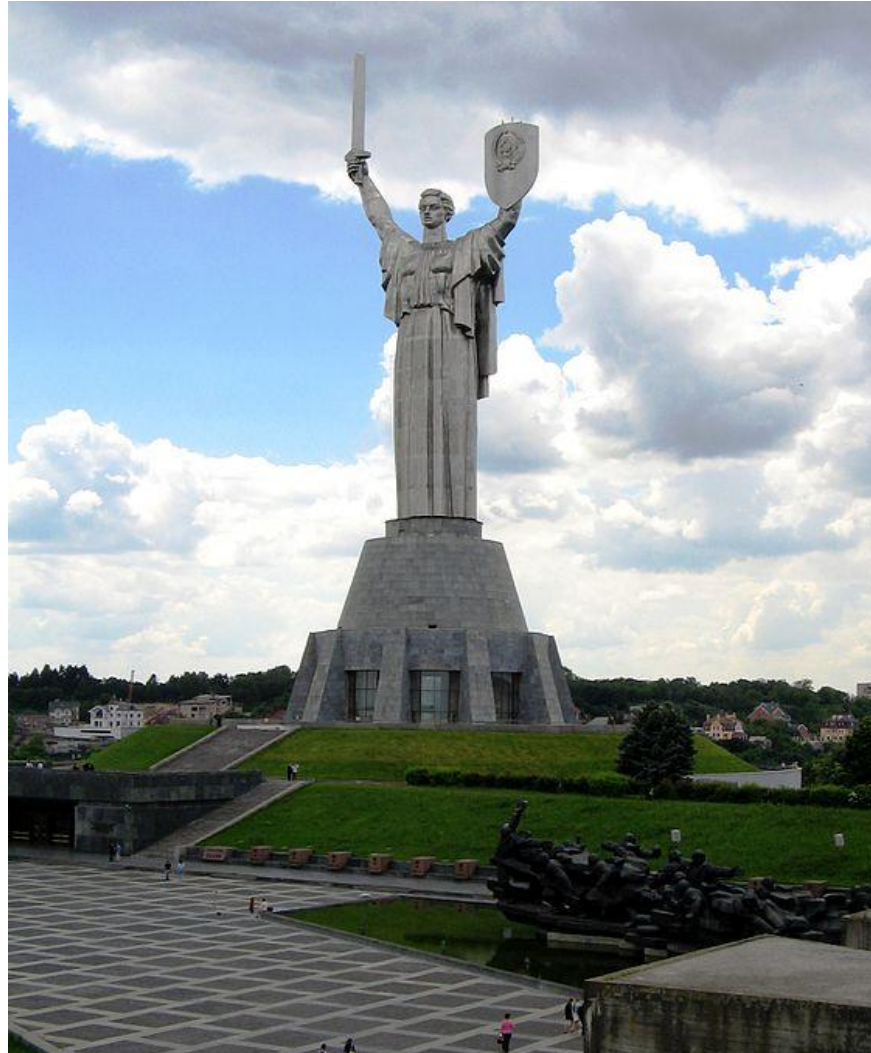

**Круглую скульптуру можно смотреть со всех сторон.**

**Рельеф** - вид скульптуры в котором объёмное изображение располагается на плоскости.

Выделяют два вида рельефа :

**Горилеф** - высокий рельеф, изображения возвышаются над плоскостью фона более чем наполовину своего объёма.

## Станкова скулптура.

# Монументальная скульптура. Десятка самых высоких скульптур мира.

10 место

Родина Мать зовёт!  
Россия.  
Волгоград.  
Высота 87 метров.

9 место.

**Статуя Будды.  
Тайланд.  
92 метра.**

**8 место.**

**Статуя Свободы.  
США.**

**93 метра, без постамента 46 метров.**

7 место.

**Па́мятник Петру́ I.  
Москва.  
98 метров.**

**6 место.**

**Статуя богини Каннон .  
Япония.  
100 метров.**

**5 место**

**Родина Мать.  
Украина.  
102 метра.**