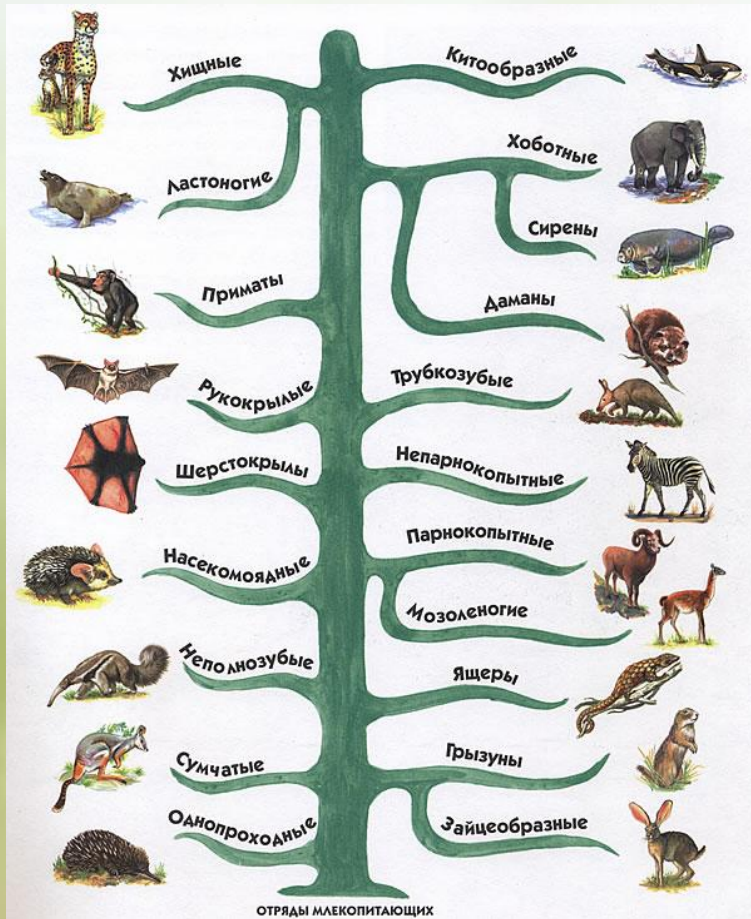

# Різноманітність Ссавців (Звірів)

# Клас Ссавці (Звірі)

Близько 5 416 видів

1229 родів

153 родини

29 рядів

Україна – бл. 100 в.

**П/клас Першозвірі, 5 в.**

**Єхидна, 3 в.**

**П/клас Першозвірі**

**Качкодзьоб, 1 в.**