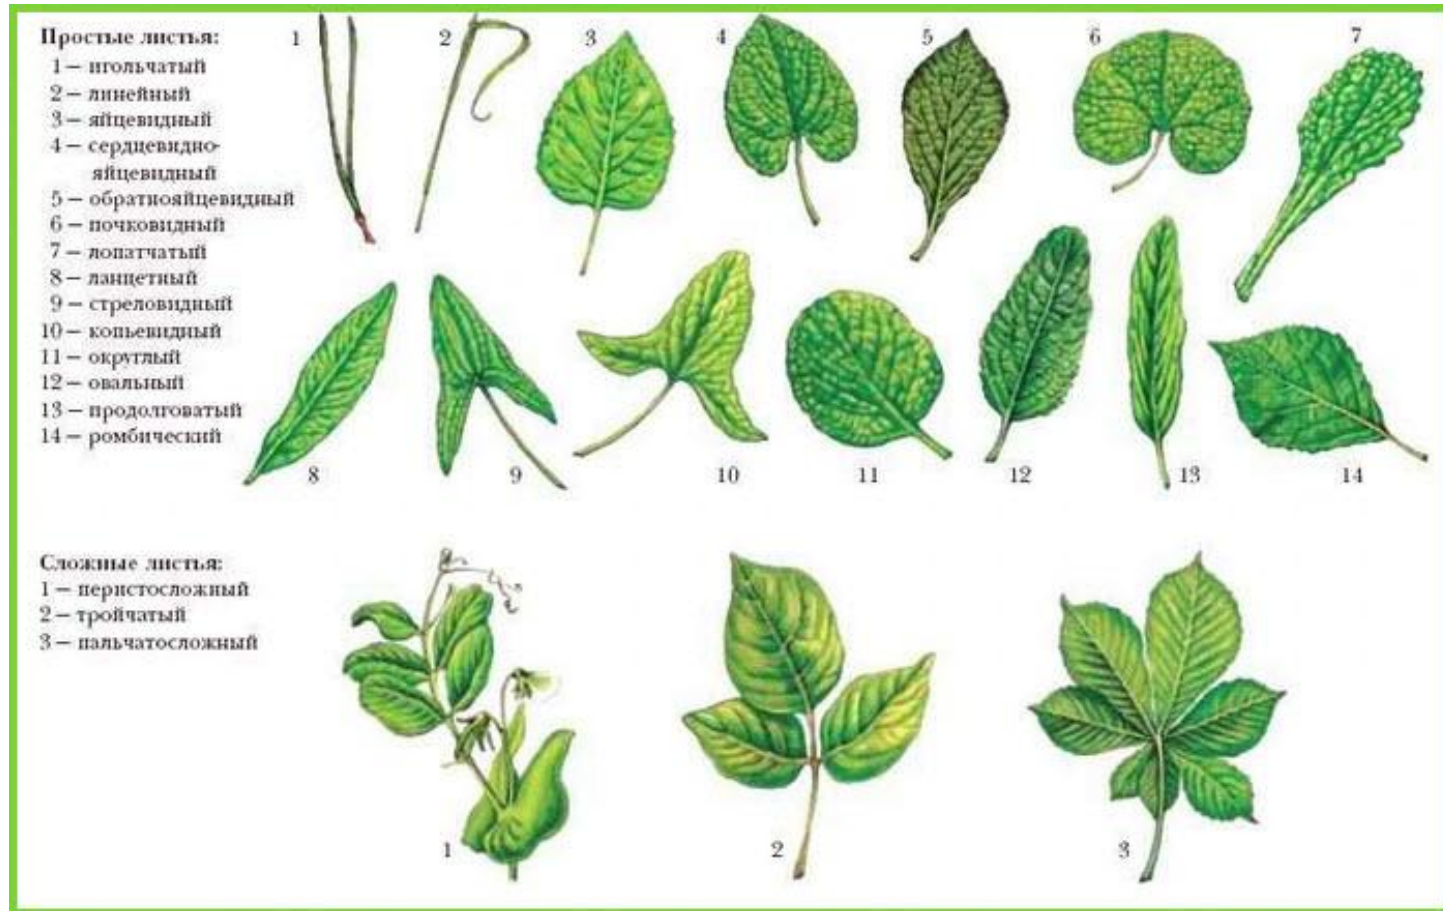

- А – черешковый
- Б- сидячий
- В -
влагалищный

ТИПЫ ЖИЛКОВАНИЯ ЛИСТЬЕВ

Жилки – проводящие пучки листьев.

двудольные растения

однодольные растения

сетчатое жилкование

пальчатое

перистое

параллельное

дуговое

Пальчатое жилкование, если главные жилки отходят от основания листовой пластинки (клён, ревень, манжетка).

Перистое жилкование, если от главной жилки отходят более мелкие (дуб, осина, вяз, липа).

Параллельное жилкование – жилки располагаются параллельно друг другу (пшеница, кукуруза, лук, рожь).

Дуговое жилкование – жилки располагаются по дуге (ландыш).

Простые и сложные листья

Простой лист – на черешке
одна листовая пластинка;
Сложный лист - на черешке
более одной листовой пластинки