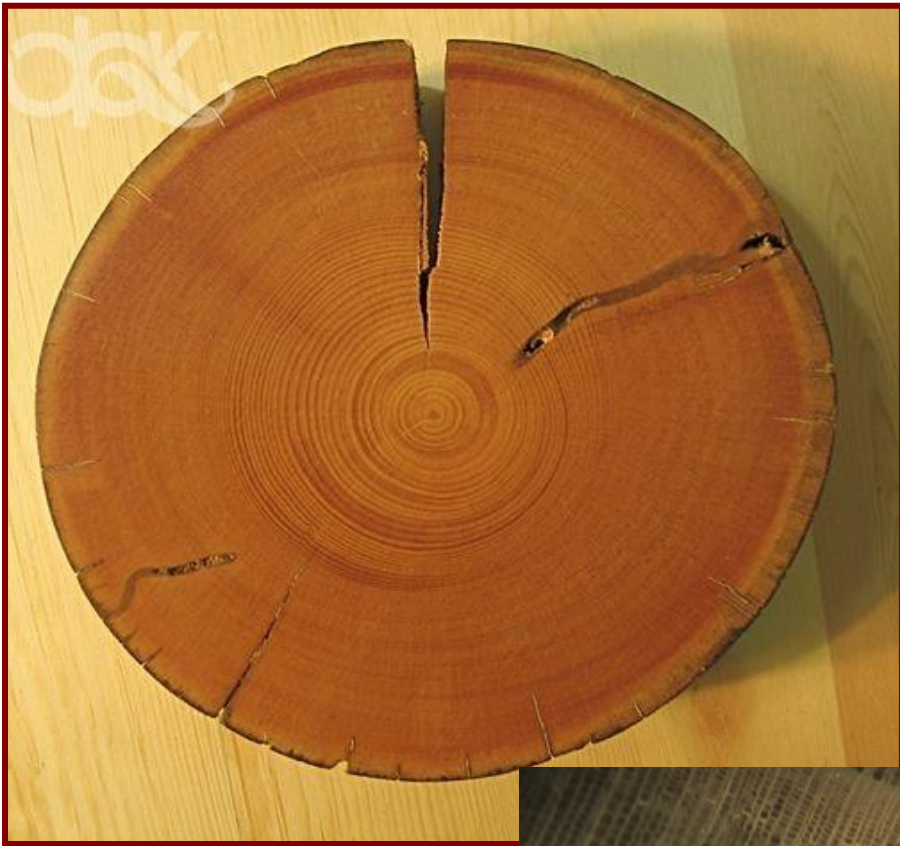

Годичные кольца

— зоны прироста древесины, образованные камбием в результате сезонной периодичности его активности.

Наиболее хорошо выражены у древесных растений умеренных и холодных поясов, где соответствуют приросту за один вегетационный период