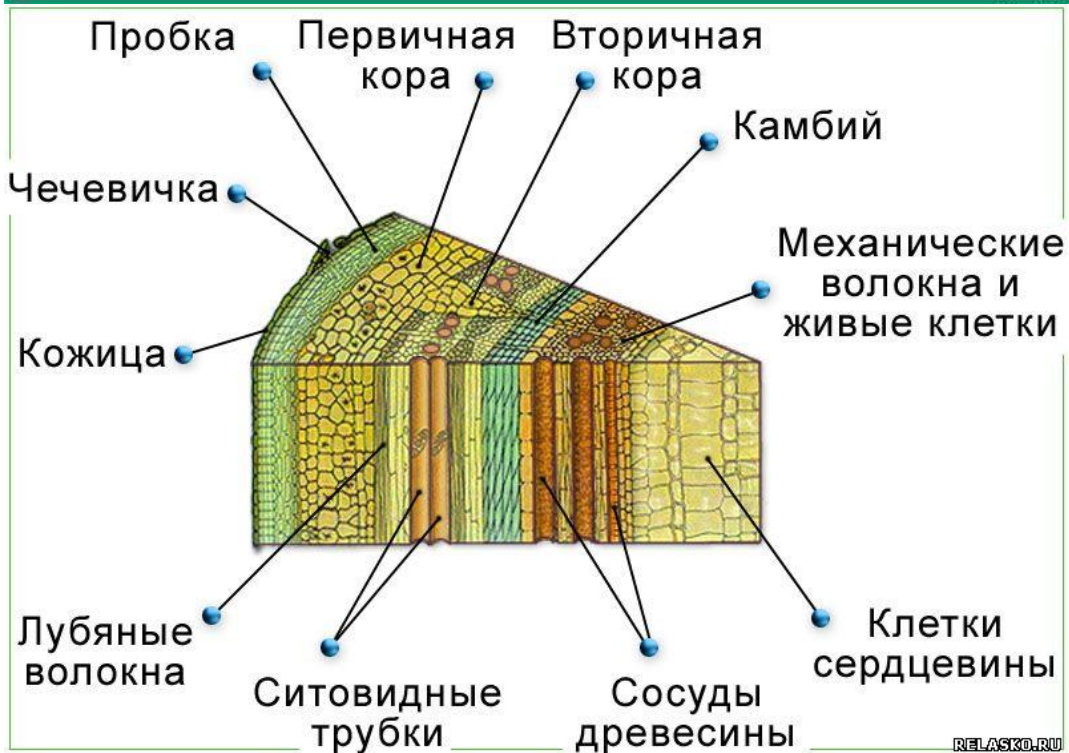

Стебель – осевая часть побега:

Функции стебля

1. Связывает надземную и подземную части растений,
2. Выполняет проводящую и опорную функции,
3. Выносит листья к свету,
4. Обеспечивает вегетативное размножение,
5. Служит местом отложения запасных питательных веществ.

Строение стебля

- Стебель состоит из узлов и междоузлий;
- Стебель обладает неограниченным верхушечным ростом (конус нарастания, камбий);
- Газообмен в стебле осуществляется через **чечевички**.

Внутреннее строение стебля