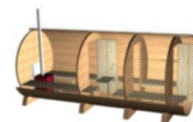

Баня-бочка 4 м, 2 отделения, козырек

Цена: 145 000 рублей

Баня-бочка 4 м, 2 отделения, терраса

Цена: 150 000 рублей.

Баня-бочка 4,5 м, 2 отделения, терраса

Цена: 155 000 рублей

Баня-бочка 4,5 м, 3 отделения

Цена: 160 000 рублей

Баня-бочка 5 м, 3 отделения

Цена: 165 000 рублей

Баня-бочка 5 м, 2 отделения, терраса

Цена: 160 000 рублей

Баня-бочка 5,5 м, 3 отделения, терраса

Цена: 185 000 рублей

Баня-бочка 6 м, 3 отделения, терраса