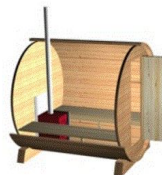

Санкт-Петербург, ул. Складская д. 4

<https://www.youtube.com/parvbochke>

https://vk.com/banya_bochka_spb

https://www.instagram.com/bochka_spb/

Прайс-лист "круглых" бань-бочек

www.pavlovchke.ru

тел.: +7 (812) 9876-303

Баня-бочка 2 м, 1 отделение

Цена: 90 000 рублей

Баня-бочка 3 м, 1 отделение, терраса

Цена: 105 000 рублей

Баня-бочка 3,5 м, 1 отделение, терраса

Цена: 115 000 рублей

Баня-бочка 3,5 м, 2 отделения

Цена: 130 000 рублей

Баня-бочка 4 м, 2 отделения, козырек

Цена: 145 000 рублей

Баня-бочка 4 м, 2 отделения, терраса

Цена: 150 000 рублей.

Баня-бочка 4,5 м, 2 отделения, терраса

Цена: 155 000 рублей

Баня-бочка 4,5 м, 3 отделения