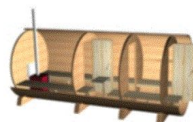

Баня-бочка 4 м, 2 отделения, козырек

Цена: 145 000 рублей

Баня-бочка 4 м, 2 отделения, терраса

Цена: 150 000 рублей.

Баня-бочка 4,5 м, 2 отделения, терраса

Цена: 155 000 рублей

Баня-бочка 4,5 м, 3 отделения

Цена: 160 000 рублей

Баня-бочка 5 м, 3 отделения

Цена: 165 000 рублей

Баня-бочка 5 м, 2 отделения, терраса

Цена: 160 000 рублей

Баня-бочка 5,5 м, 3 отделения, терраса

Цена: 185 000 рублей

Баня-бочка 6 м, 3 отделения, терраса