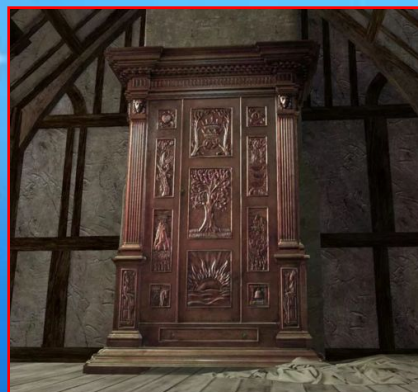

Баба-
Яга

Кот
Матвей

Кощей

Леши
й

1. Кто украл внучку Деда Мороза
в музыкальной сказке
«Новогодние приключения
Маши и Вити»(к/ф 1975 г.)?

2. Что было порталом между реальным миром и волшебной страной Нарнией в I части к/ф «Хроники Нарнии», снятого по сказке Клайва Льюиса??

Станция метро

Окно

Платяной шкаф

Картина

2. Что было порталом между реальным миром и волшебной страной Нарнией в I части к/ф «Хроники Нарнии», снятого по сказке

Клайв С. Льюис?

Платяной

3. Каким волшебным предметом, который принадлежал мальчику Мите, желал завладеть Старый год из к/ф «Снежная сказка»? Фильм был снят по мотивам книги «Сказка среди бела

3. Каким волшебным предметом, который принадлежал мальчику Мите, желал завладеть Старый год из к/ф «Снежная сказка»?
Фильм был снят по мотивам книги «Сказка среди бела

4. В кого превратил лесной колдун Ивана за его хвастовство в киносказке