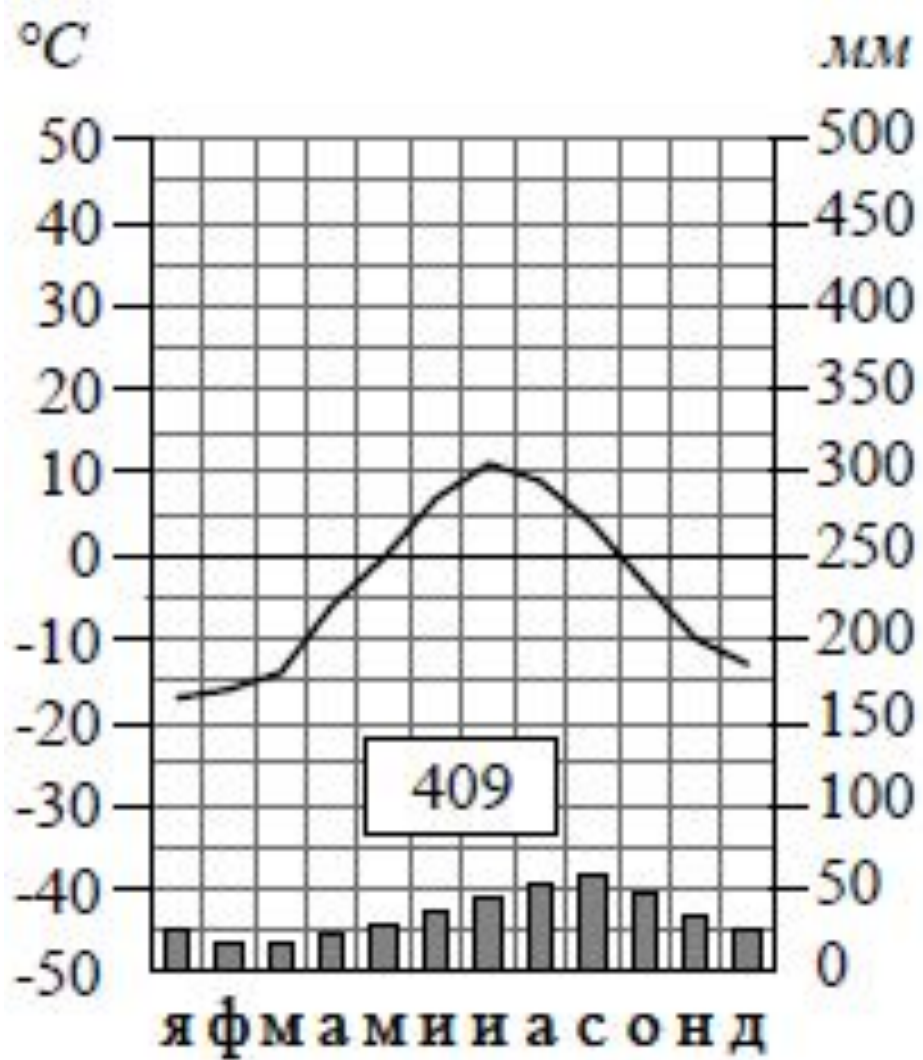

Тип климата? **Субарктический**

Средняя температура января? **-17**

Средняя температура июля? **+ 11**

Годовая амплитуда температуры? **28**

Годовое количество осадков? **409**

Месяц, на который приходится наибольшее количество осадков? **сентябрь**