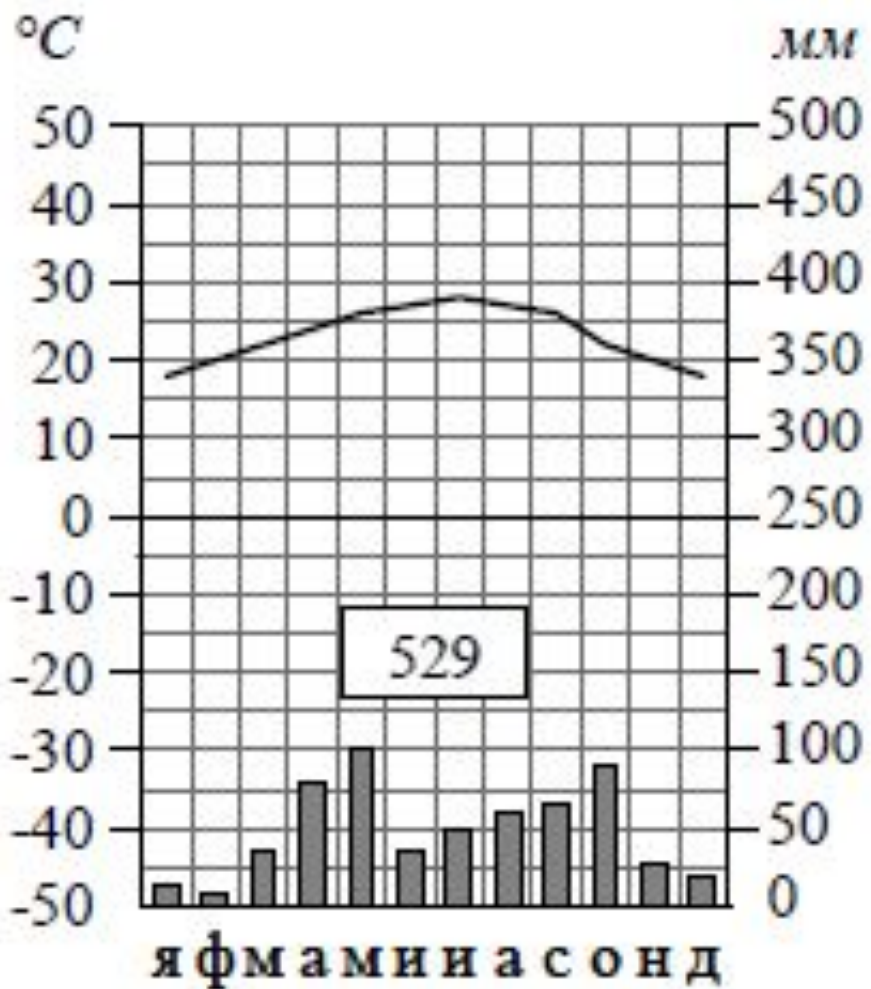

Тип климата? **Субарктический**

Средняя температура января? **-17**

Средняя температура июля? **+ 11**

Годовая амплитуда температуры? **28**

Годовое количество осадков? **409**

Месяц, на который приходится наибольшее количество осадков? **сентябрь**

Тип климата? **Субарктический**

Средняя температура января? **+ 18**

Средняя температура июля? **+ 28**

Годовая амплитуда температуры? **10**

Годовое количество осадков? **529**

Месяц, на который приходится наибольшее количество осадков? **май**