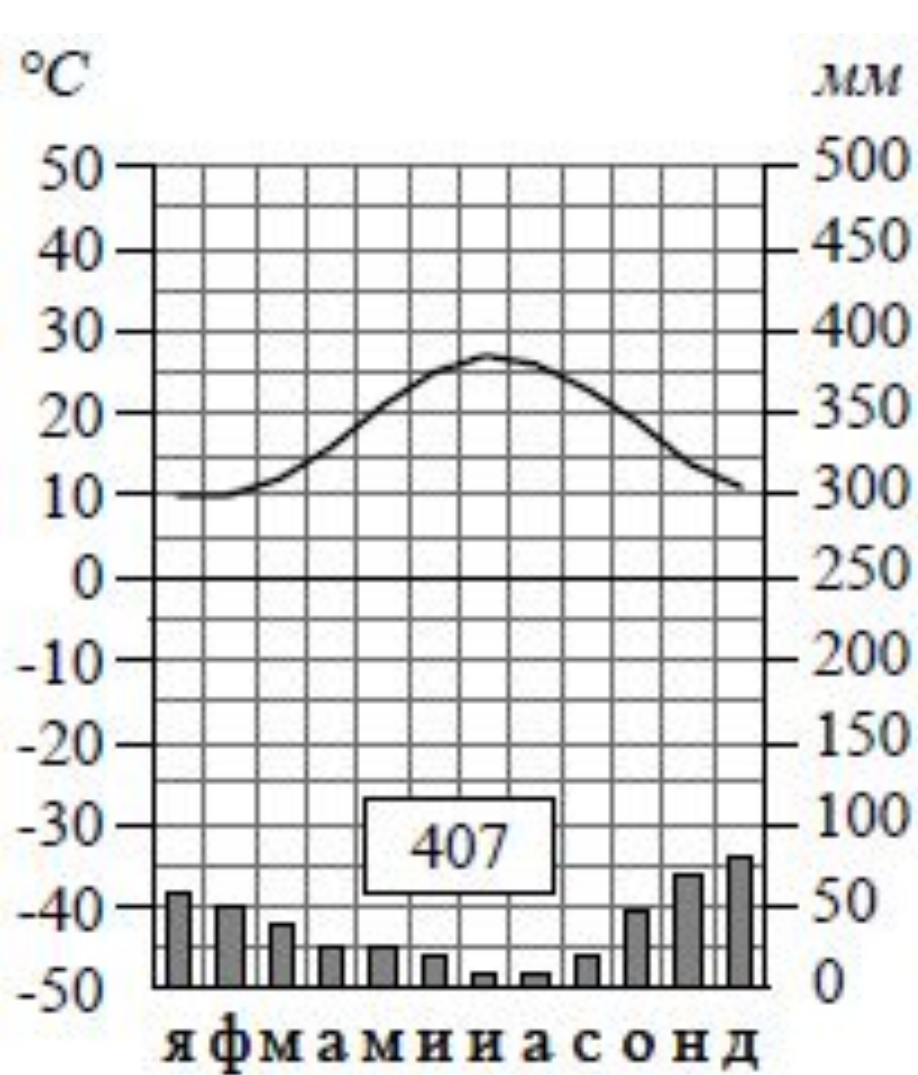

Тип климата? **Субарктический**

Средняя температура января? **+ 18**

Средняя температура июля? **+ 28**

Годовая амплитуда температуры? **10**

Годовое количество осадков? **529**

Месяц, на который приходится наибольшее количество осадков? **май**