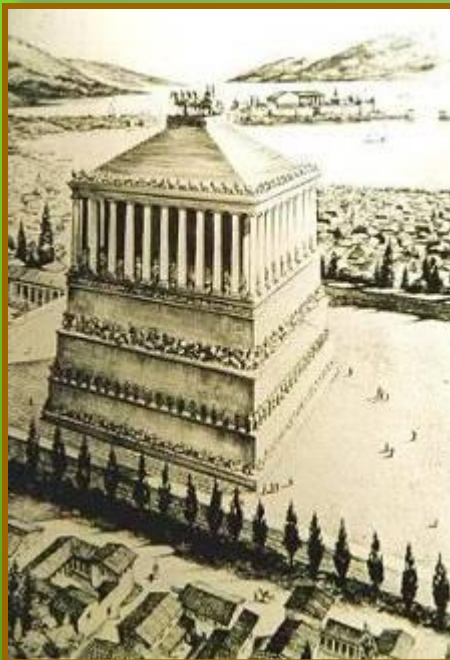

# Точка отсчета времени

- Правление нового царя или династии
- Знаменательное событие (основание Рима)
- Сотворение мира (7521 на 14.09.2012)
- Рождение Иисуса Христа
- Переселение пророка Мухаммада в Медину (1433 от 16.07.622)