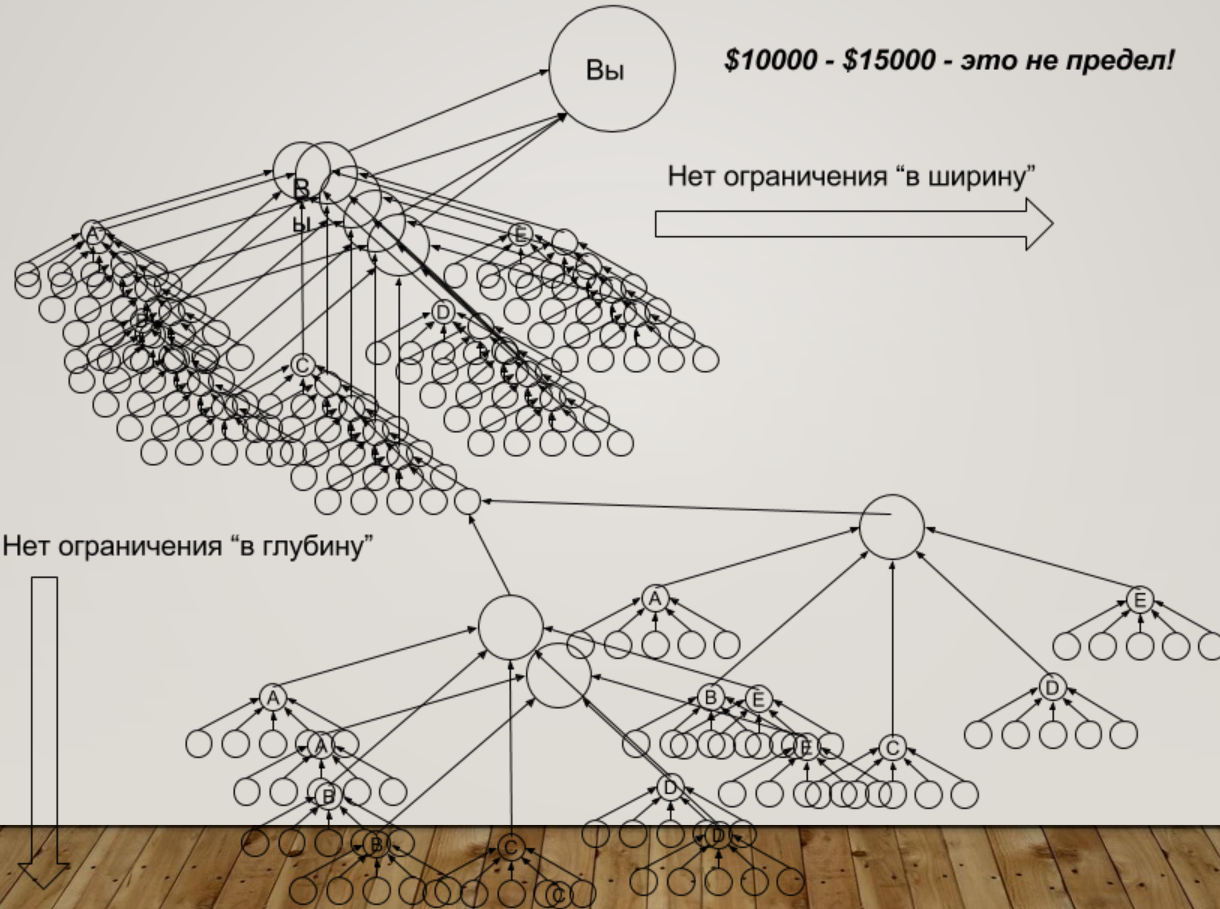

Партнеры А,В,С,Д,Е создали свои “пятерки”.

Ваш доход: $\$213.43 \times 5 = \underline{\$1067.15}$

Вопрос: сколько зарабатывает человек, который пригласил вас?

50% от вашего дохода!

Ваш доход не ограничен

Вы

\$10000 - \$15000 - это не предел!

Нет ограничения "в ширину"

С ИНСТРУМЕНТАМИ PURE LEVERAGE ВЫ МОЖЕТЕ:

- Продвигать свой, уже имеющийся, бизнес
- Создать новый бизнес с нуля
- Зарабатывать, продвигая «партнёрку» PL, как это делаю сейчас я.