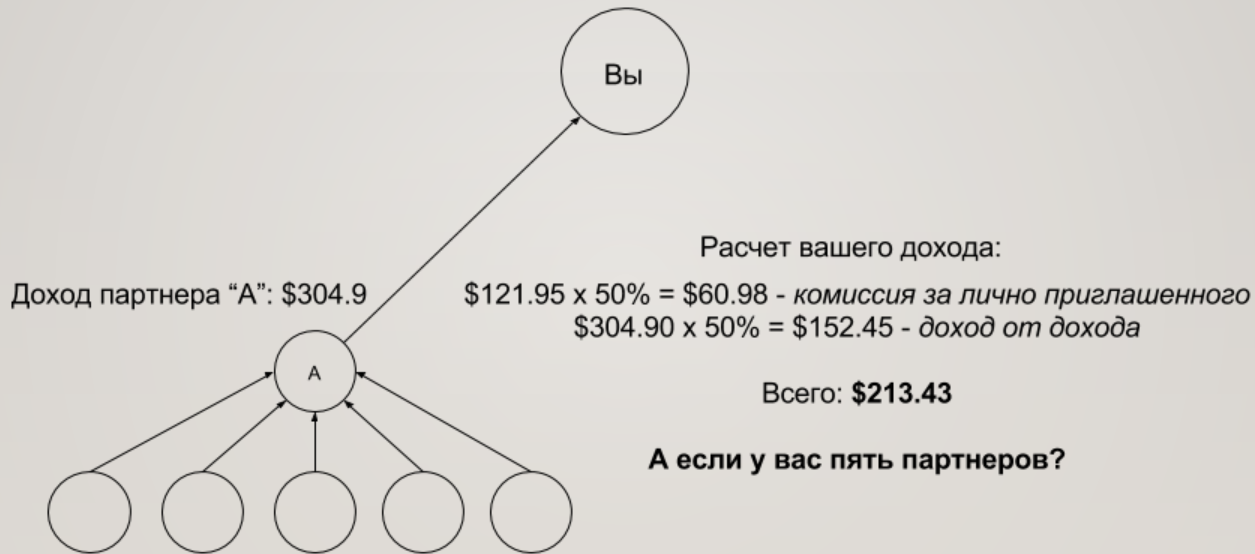

$$\$12.48 + \$48.5 = \$60.98$$

$$A + B + C + D + E = \$304.9$$

Ваш ежемесячный доход:
50% комиссия за лично приглашенного партнера*
плюс 50% от всех доходов лично приглашенного партнера*

*начиная со второго месяц