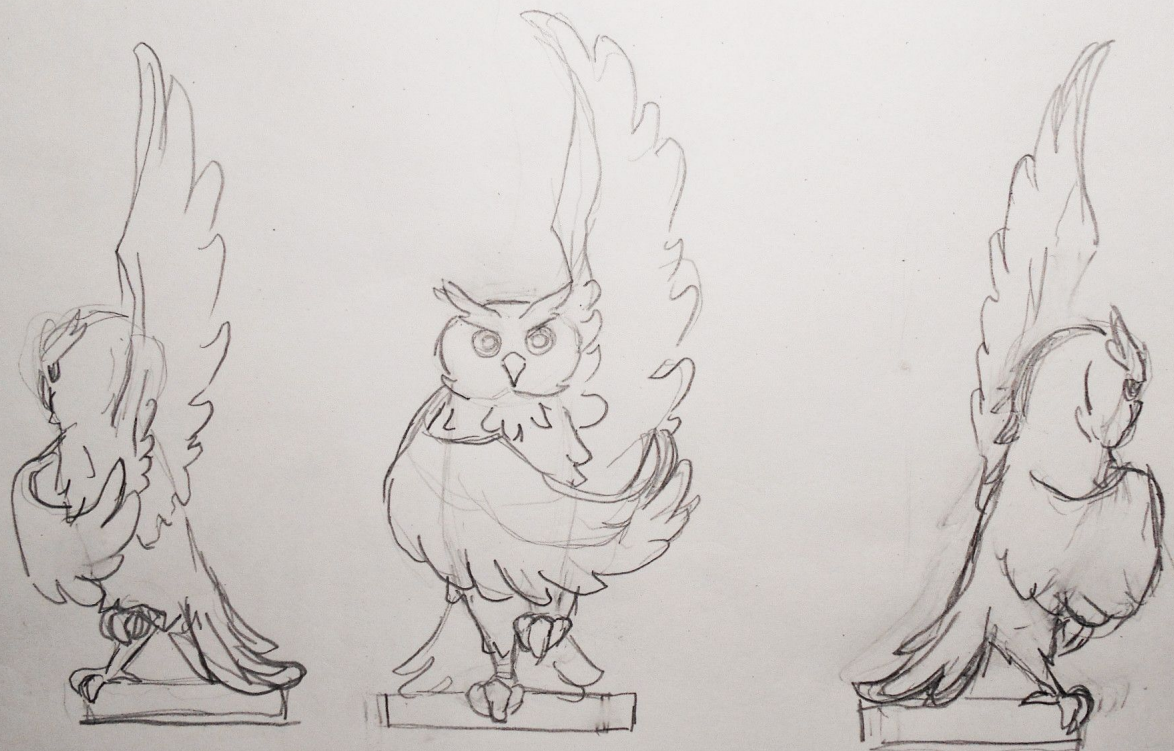

**Киров,
2019**

Идея проекта

Направленность проекта

Развлекательный характер, реклама.

Цель и уникальность проекта

1. Обновление дизайна сувенирной продукции ВятГУ.
2. Создание новой продукции
3. Проект несет развлекательный характер для всех покупателей.

Пример готового продукта

Варианты исполнения фигур.

• ФЕРЗЬ

• ФЕРЗЬ - ТА ЖЕ ФИГУРА
БЕЗ КОРОНЫ,
(ИЛИ+ЕЩЕ БОЛЕЕ
СТРОЙНУЮ)

ВАРИАНТ
"КОРОНЫ"
КОРОЛЯ

ВУЗ СЗАД
СВЕРХУ

Перевод выбранных
эскизов в Corel

Эскизы готовой продукции.