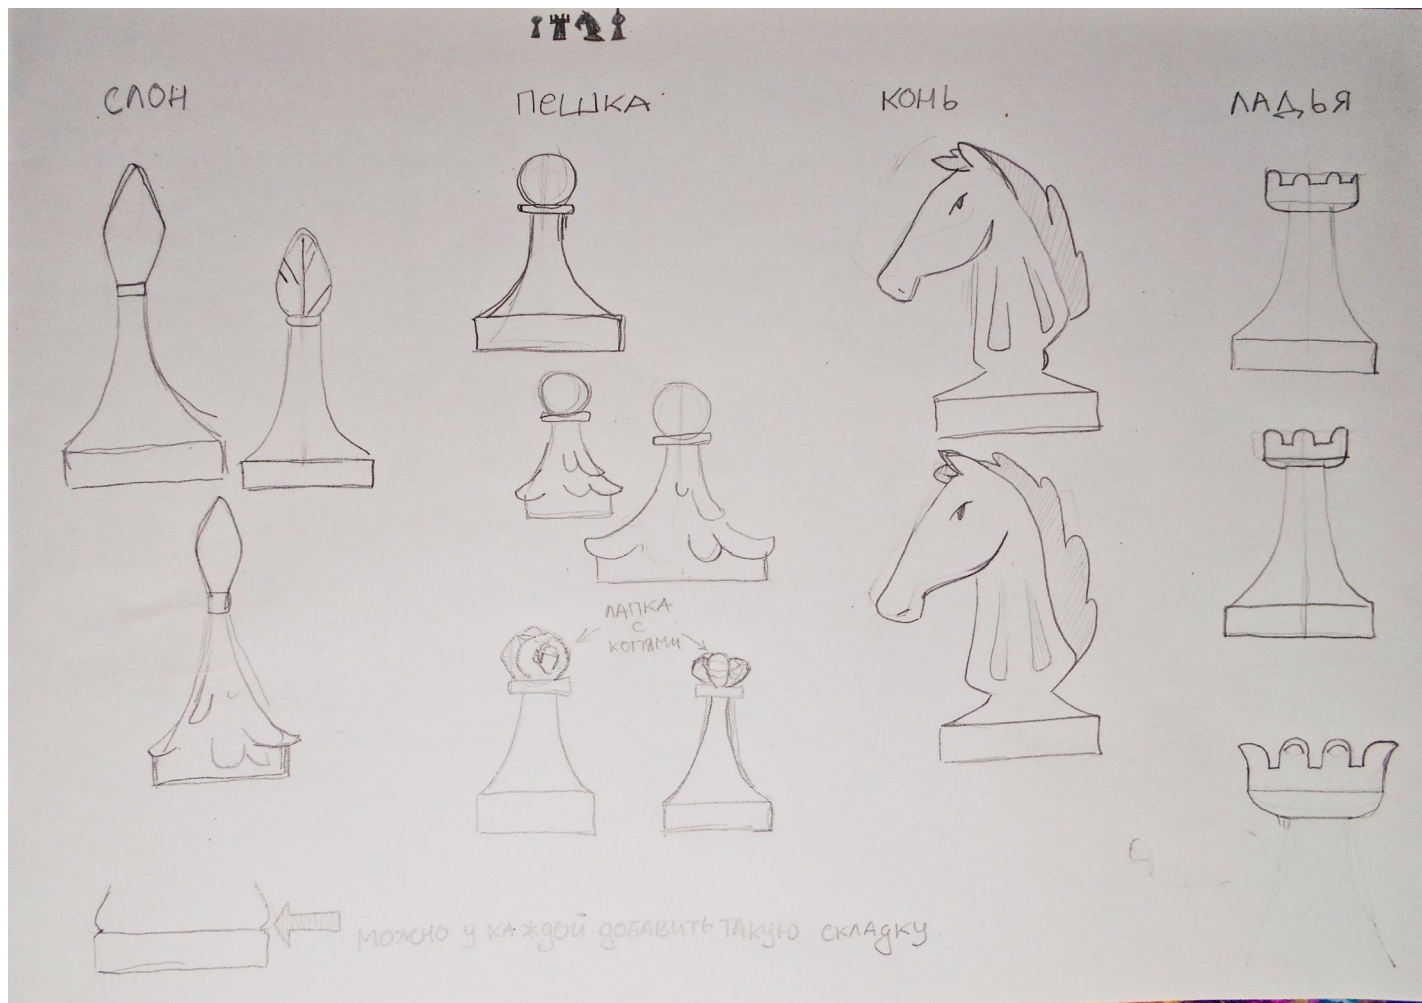

Пример готового продукта

Варианты исполнения фигур.

• ФЕРЗЬ

• ФЕРЗЬ - ТА ЖЕ ФИГУРА
БЕЗ КОРОНЫ,
(ИЛИ+ЕЩЕ БОЛЕЕ
СТРОЙНУЮ)

ВАРИАНТ
"КОРОНЫ"
КОРОЛЯ

ВУЗ СЗАД
СВЕРХУ

Перевод выбранных
эскизов в Corel

Эскизы готовой продукции.

Основа.

СИНЯЯ

БЕЛАЯ

* Если ПЛОСКИЕ

ФЕТРОВАЯ ОСНОВА

Эскиз шахматной доски

Спасибо за внимание.