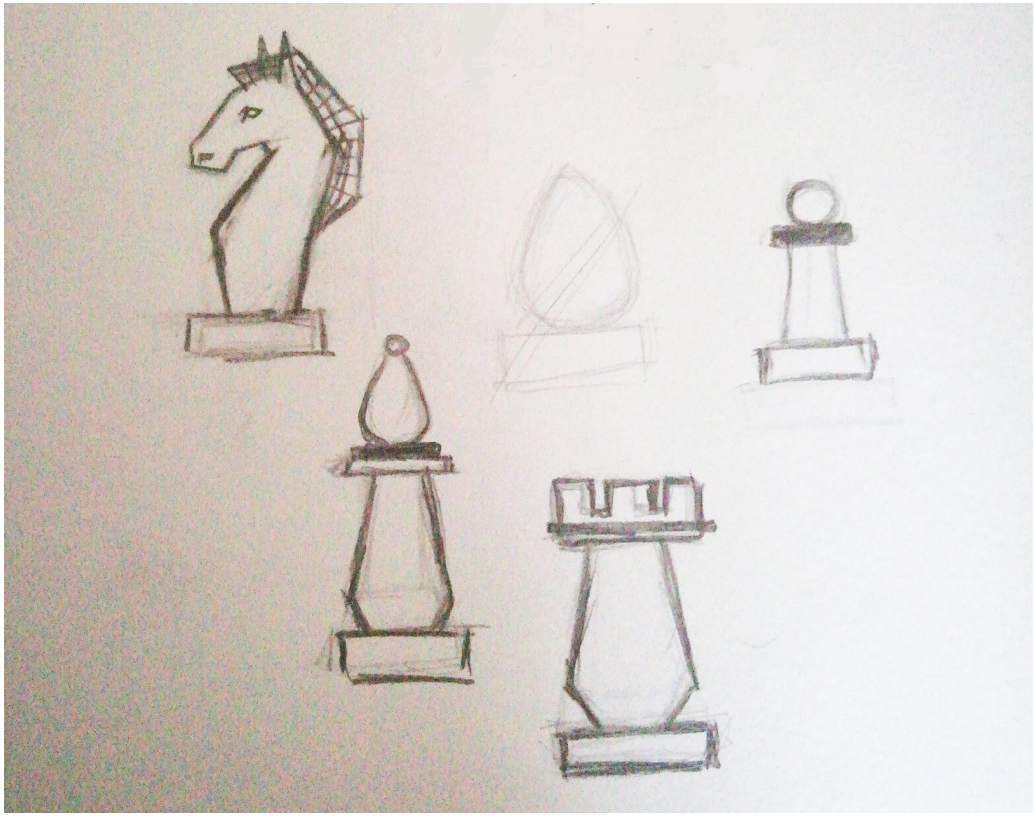

Пример готового продукта

Варианты исполнения фигур.

• ФЕРЗЬ

• ФЕРЗЬ - ТА ЖЕ ФИГУРА
БЕЗ КОРОНЫ,
(ИЛИ+ЕЩЕ БОЛЕЕ
СТРОЙНУЮ)

ВАРИАНТ
"КОРОНЫ"
КОРОЛЯ

ВУЗ СЗАД
СВЕРХУ

Перевод выбранных
эскизов в Corel

Эскизы готовой продукции.