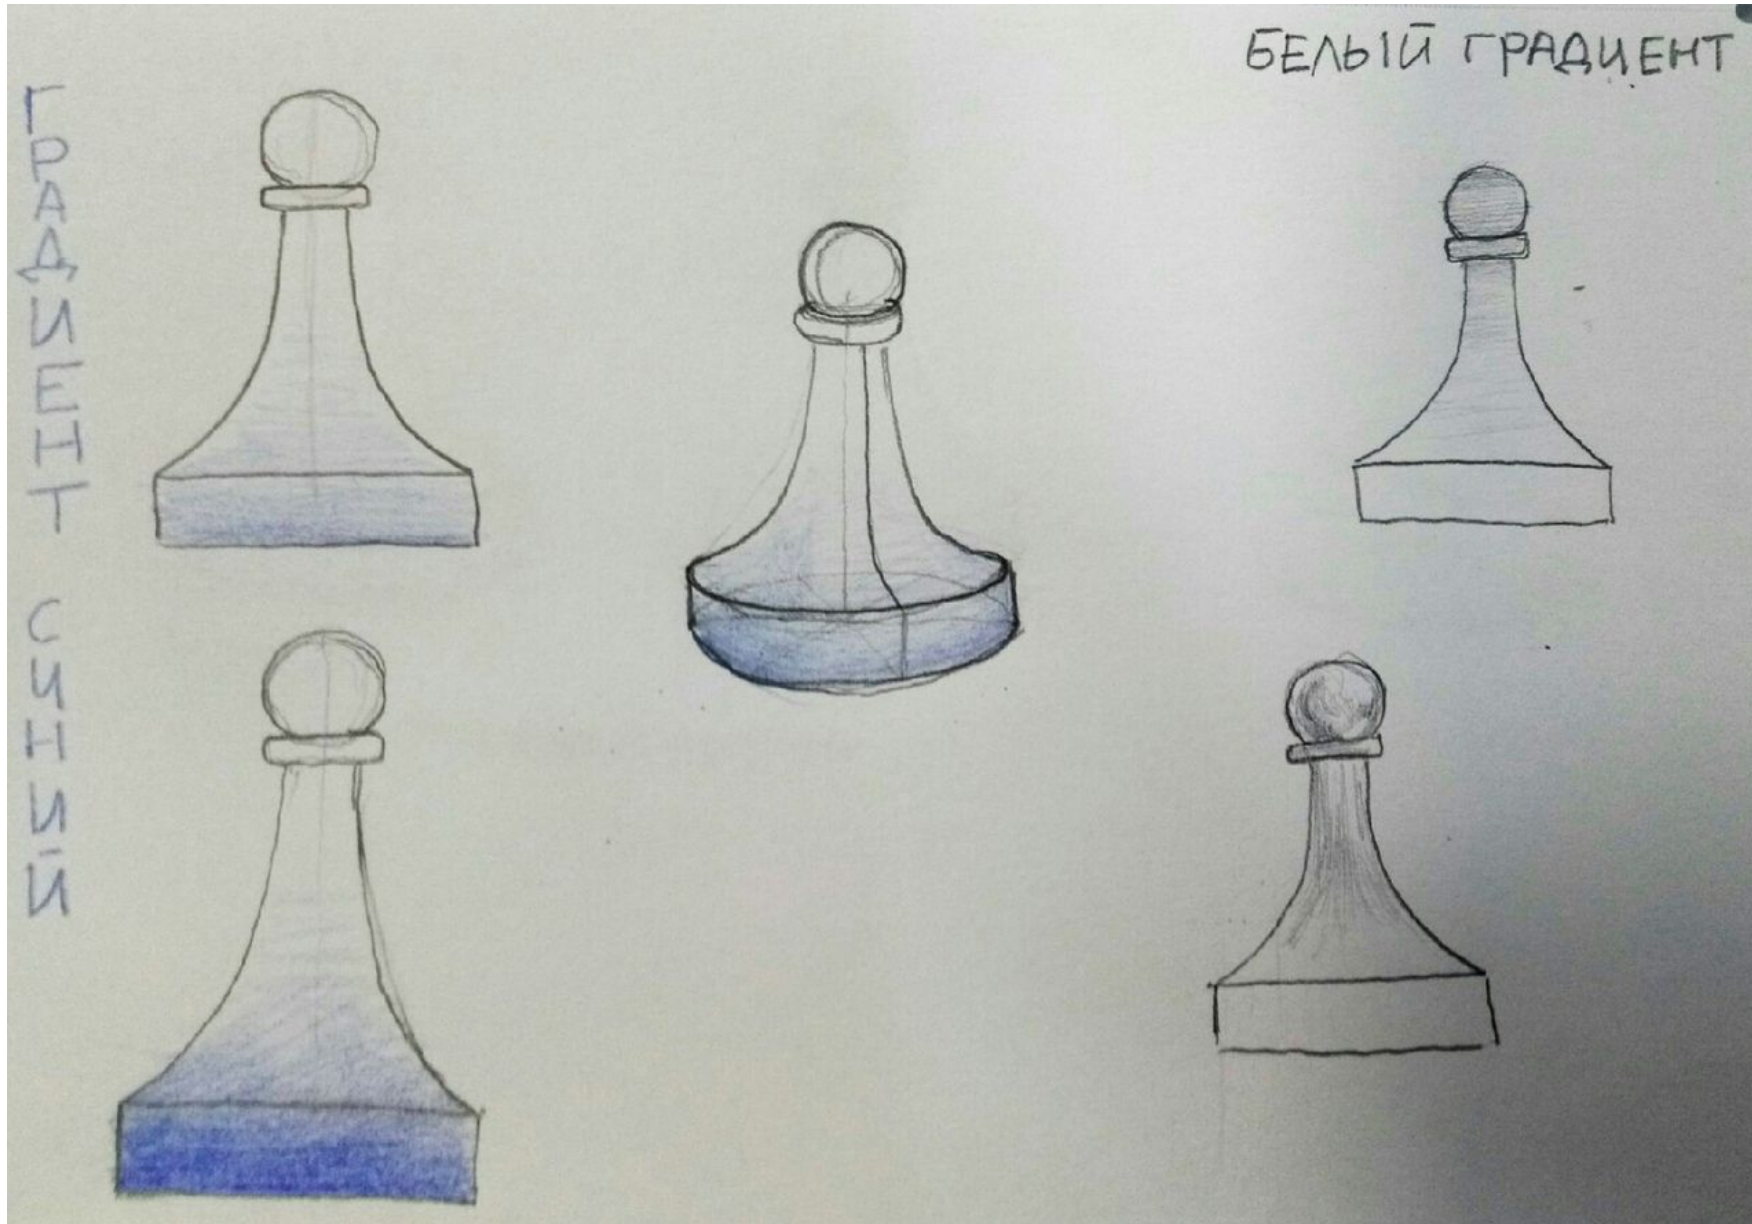

Пример готового продукта

Варианты исполнения фигур.

• ФЕРЗЬ

• ФЕРЗЬ - ТА ЖЕ ФИГУРА
БЕЗ КОРОНЫ,
(ИЛИ+ЕЩЕ БОЛЕЕ
СТРОЙНУЮ)

ВАРИАНТ
"КОРОНЫ"
КОРОЛЯ

ВУЗ СЗАД
СВЕРХУ

Перевод выбранных
эскизов в Corel

Эскизы готовой продукции.

Основа.

СИНЯЯ

БЕЛАЯ

* Если ПЛОСКИЕ

ФЕТРОВАЯ ОСНОВА

Эскиз шахматной доски

Спасибо за внимание.