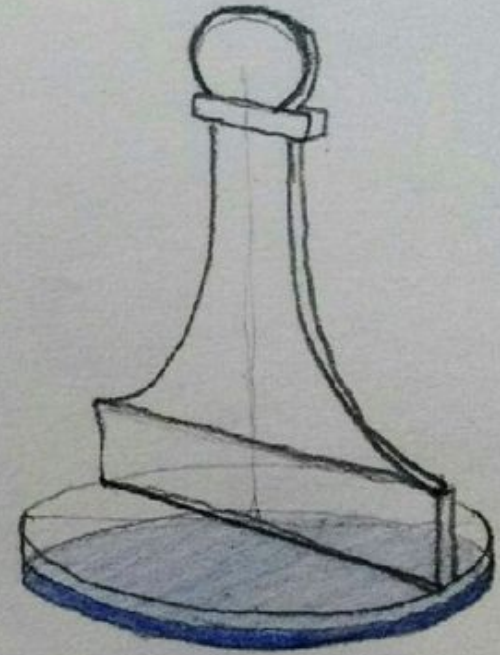

Пример готового продукта

Варианты исполнения фигур.

• ФЕРЗЬ

• ФЕРЗЬ - ТА ЖЕ ФИГУРА
БЕЗ КОРОНЫ,
(ИЛИ+ЕЩЕ БОЛЕЕ
СТРОЙНУЮ)

ВАРИАНТ
"КОРОНЫ"
КОРОЛЯ

ВУЗ СЗАД
СВЕРХУ

Перевод выбранных
эскизов в Corel

Эскизы готовой продукции.

Основа.

СИНЯЯ

БЕЛАЯ

* Если ПЛОСКИЕ

ФЕТРОВАЯ ОСНОВА

Эскиз шахматной доски

Спасибо за внимание.