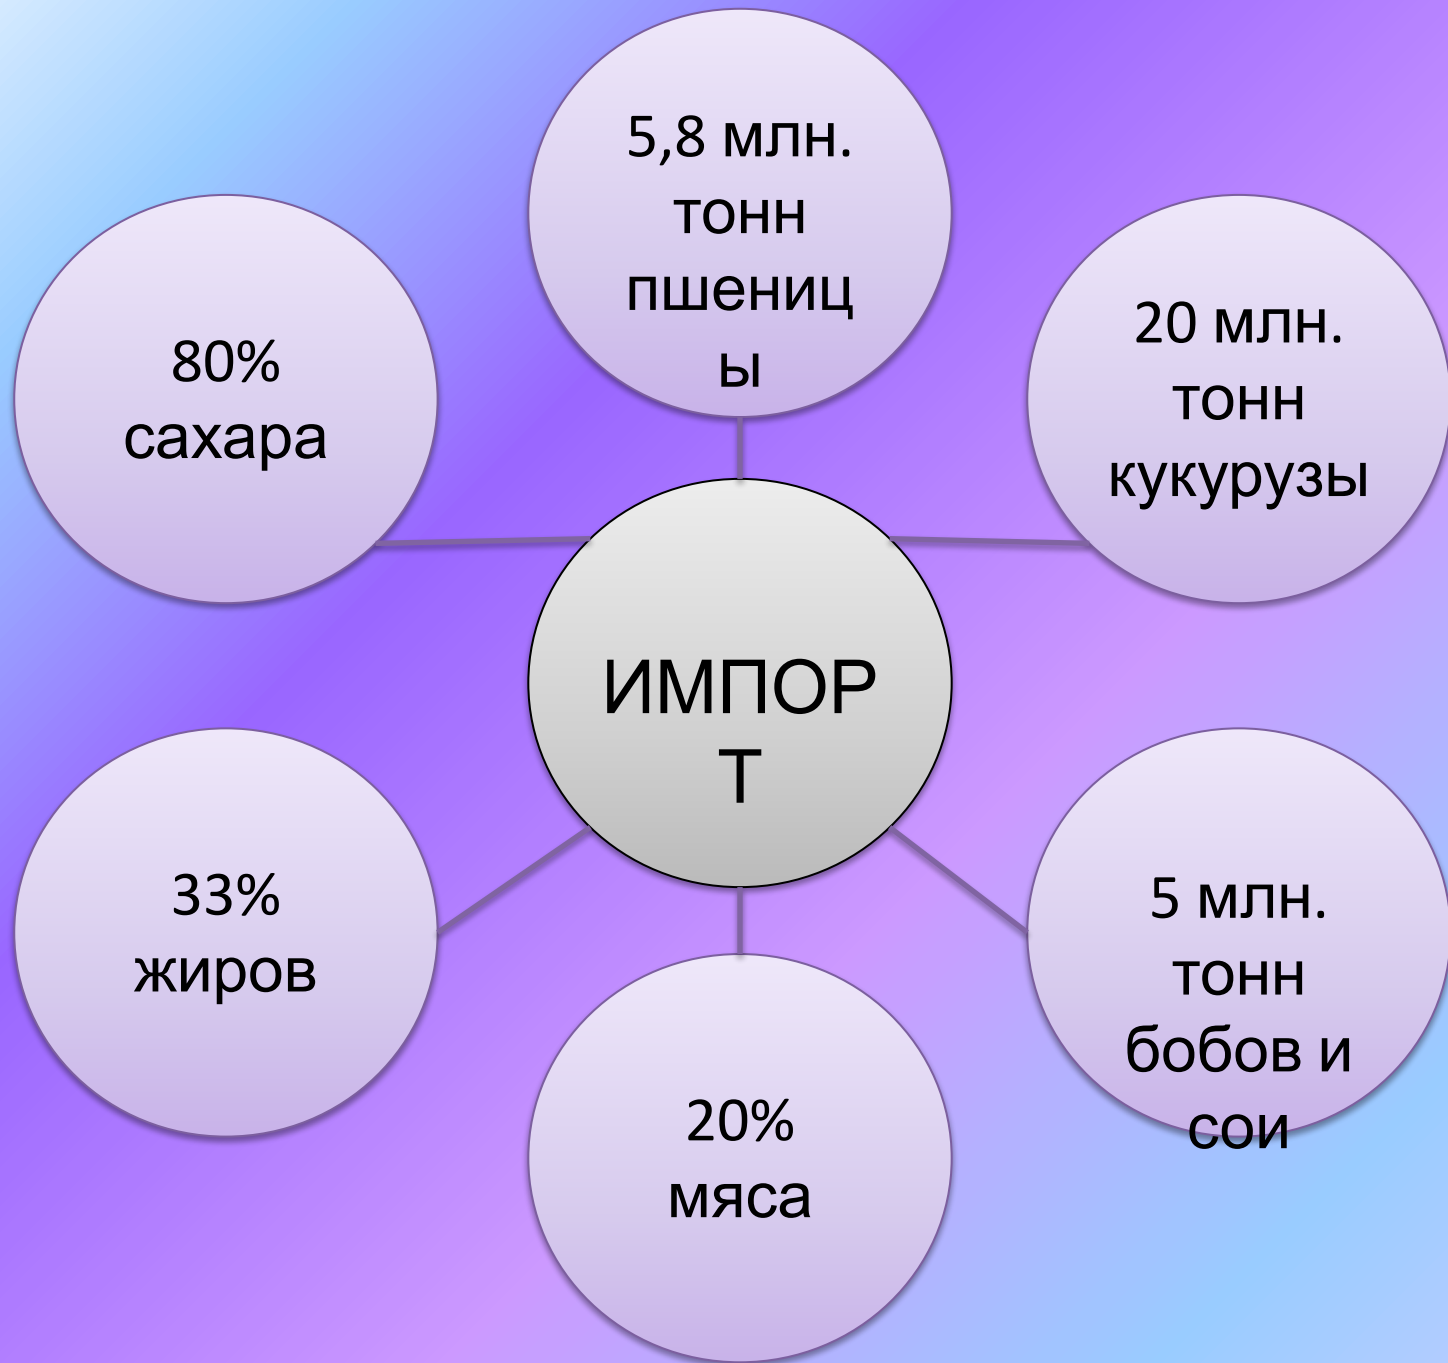

Японская промышленность неразрывно связана с мировым рынком

Экспортируется

- 50% автомобили
- 90% часы
- 95% видеоаппаратура
- 75% копировальные машины
- 50% телевизоры

Импортируется

- 79% уголь
- 99% нефть
- 98% железная руда
- 70% древесина
- 100% фосфаты, бокситы, хлопок, шерсть