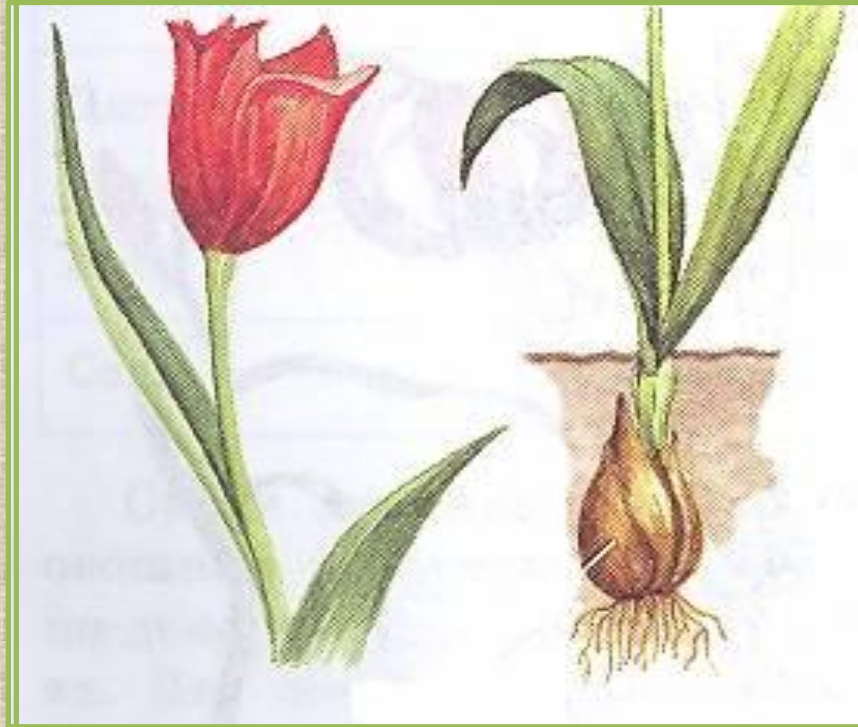

A close-up photograph of several pink lily flowers in full bloom. The petals are a vibrant pink color with some darker spots near the center. The stamens are yellow with brown anthers. The background is filled with green foliage, including large, serrated leaves and smaller, rounder leaves. The text is overlaid on the upper left portion of the image.

**Насчитывают около
250 родов**

3500 ВИДОВ

Признаки лилейных:

Корневая система	мочковатая
Стебель	прямостоячий
Листья	с параллельным или дуговым жилкованием
Соцветие	Одиночные цветки, кисть
Цветок	6 окрашенных лепестков, расположенных в 2 ряда; 6 тычинок, 1 пестик
Плод	Коробочка или ягода
Семя	одна семядоля

Корневая система

мочковатая

Лилейные имеют:

луковицу

корневище

Стебель:

Прямостоячий

Листья: