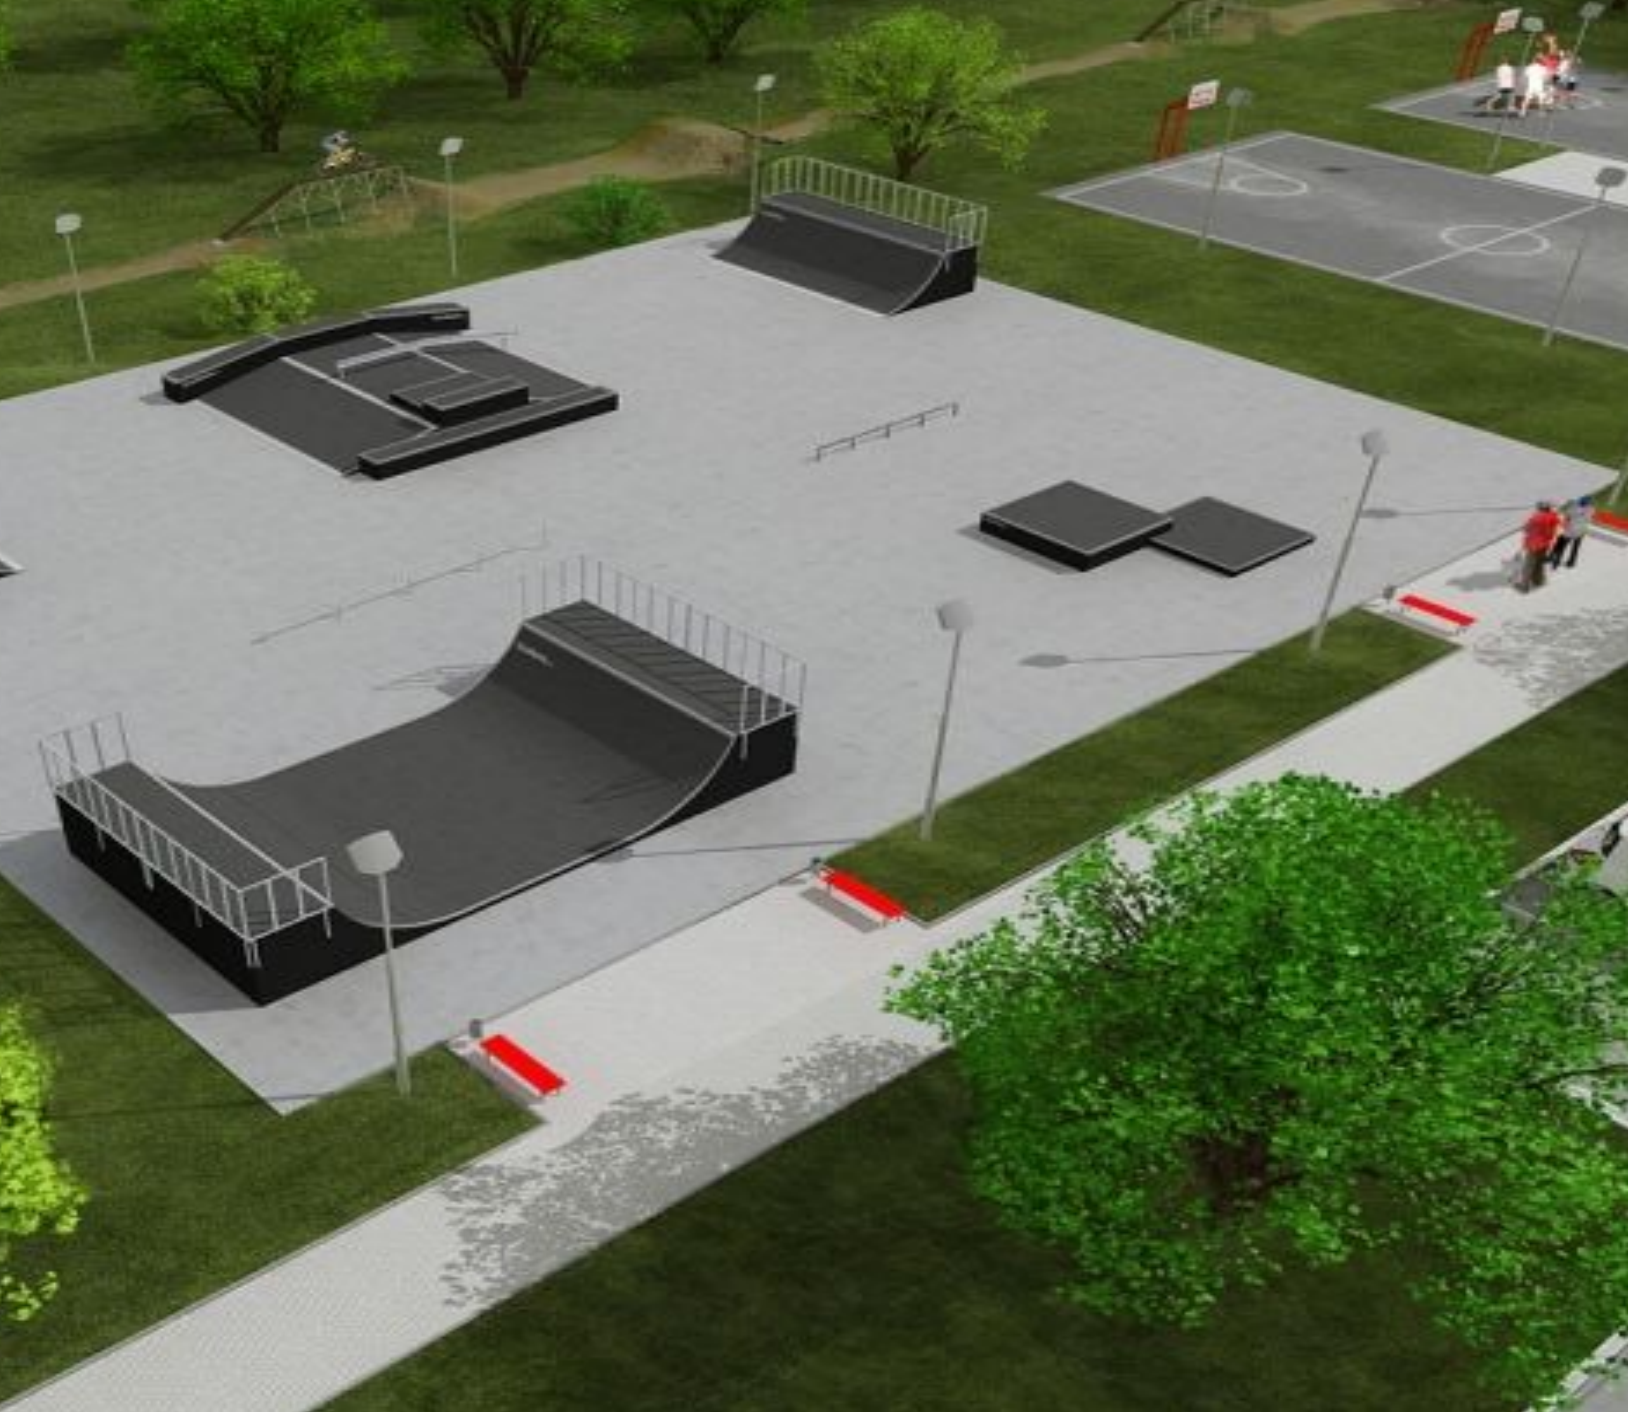

При выборе расположения площадки для создания скейт-парка, также учитывалось нахождение рядом СПб ГБОУ ДЮСШ Центрального района Кирилловская ул., д.7-9, а при возможном строительстве ФОК на Новгородской ул., д.12, образуется в данном микрорайоне «спортивный кластер» для всех жителей Центрального района.

Актуальность проекта обусловлена, полным отсутствием, на территории МО «Смольнинское», подобных спортивных площадок для подростков и молодёжи.

Создание открытого скейт-парка «Рождественский» поможет организовать здоровый досуг молодёжи и станет трамплином для дальнейших спортивных достижений.

Цель – разработка проектно-
сметной документации и
создание скейт-парка
«Рождественский»

Скейт-парк — это специально построенная площадка для людей, занимающихся экстремальными видами спорта, скейтборд, стритборд, агрессив верт, агрессив стрит, велосипеды ВМХ, самокат, велосипеды МТВ.

Возможные варианты площадок

Возможные варианты площадок

A close-up, low-angle shot of a skateboard's truck and wheel. The truck is silver with a black and white logo. The wheel is black. The background is a blurred wooden deck and a residential street with houses and trees under a bright sky.