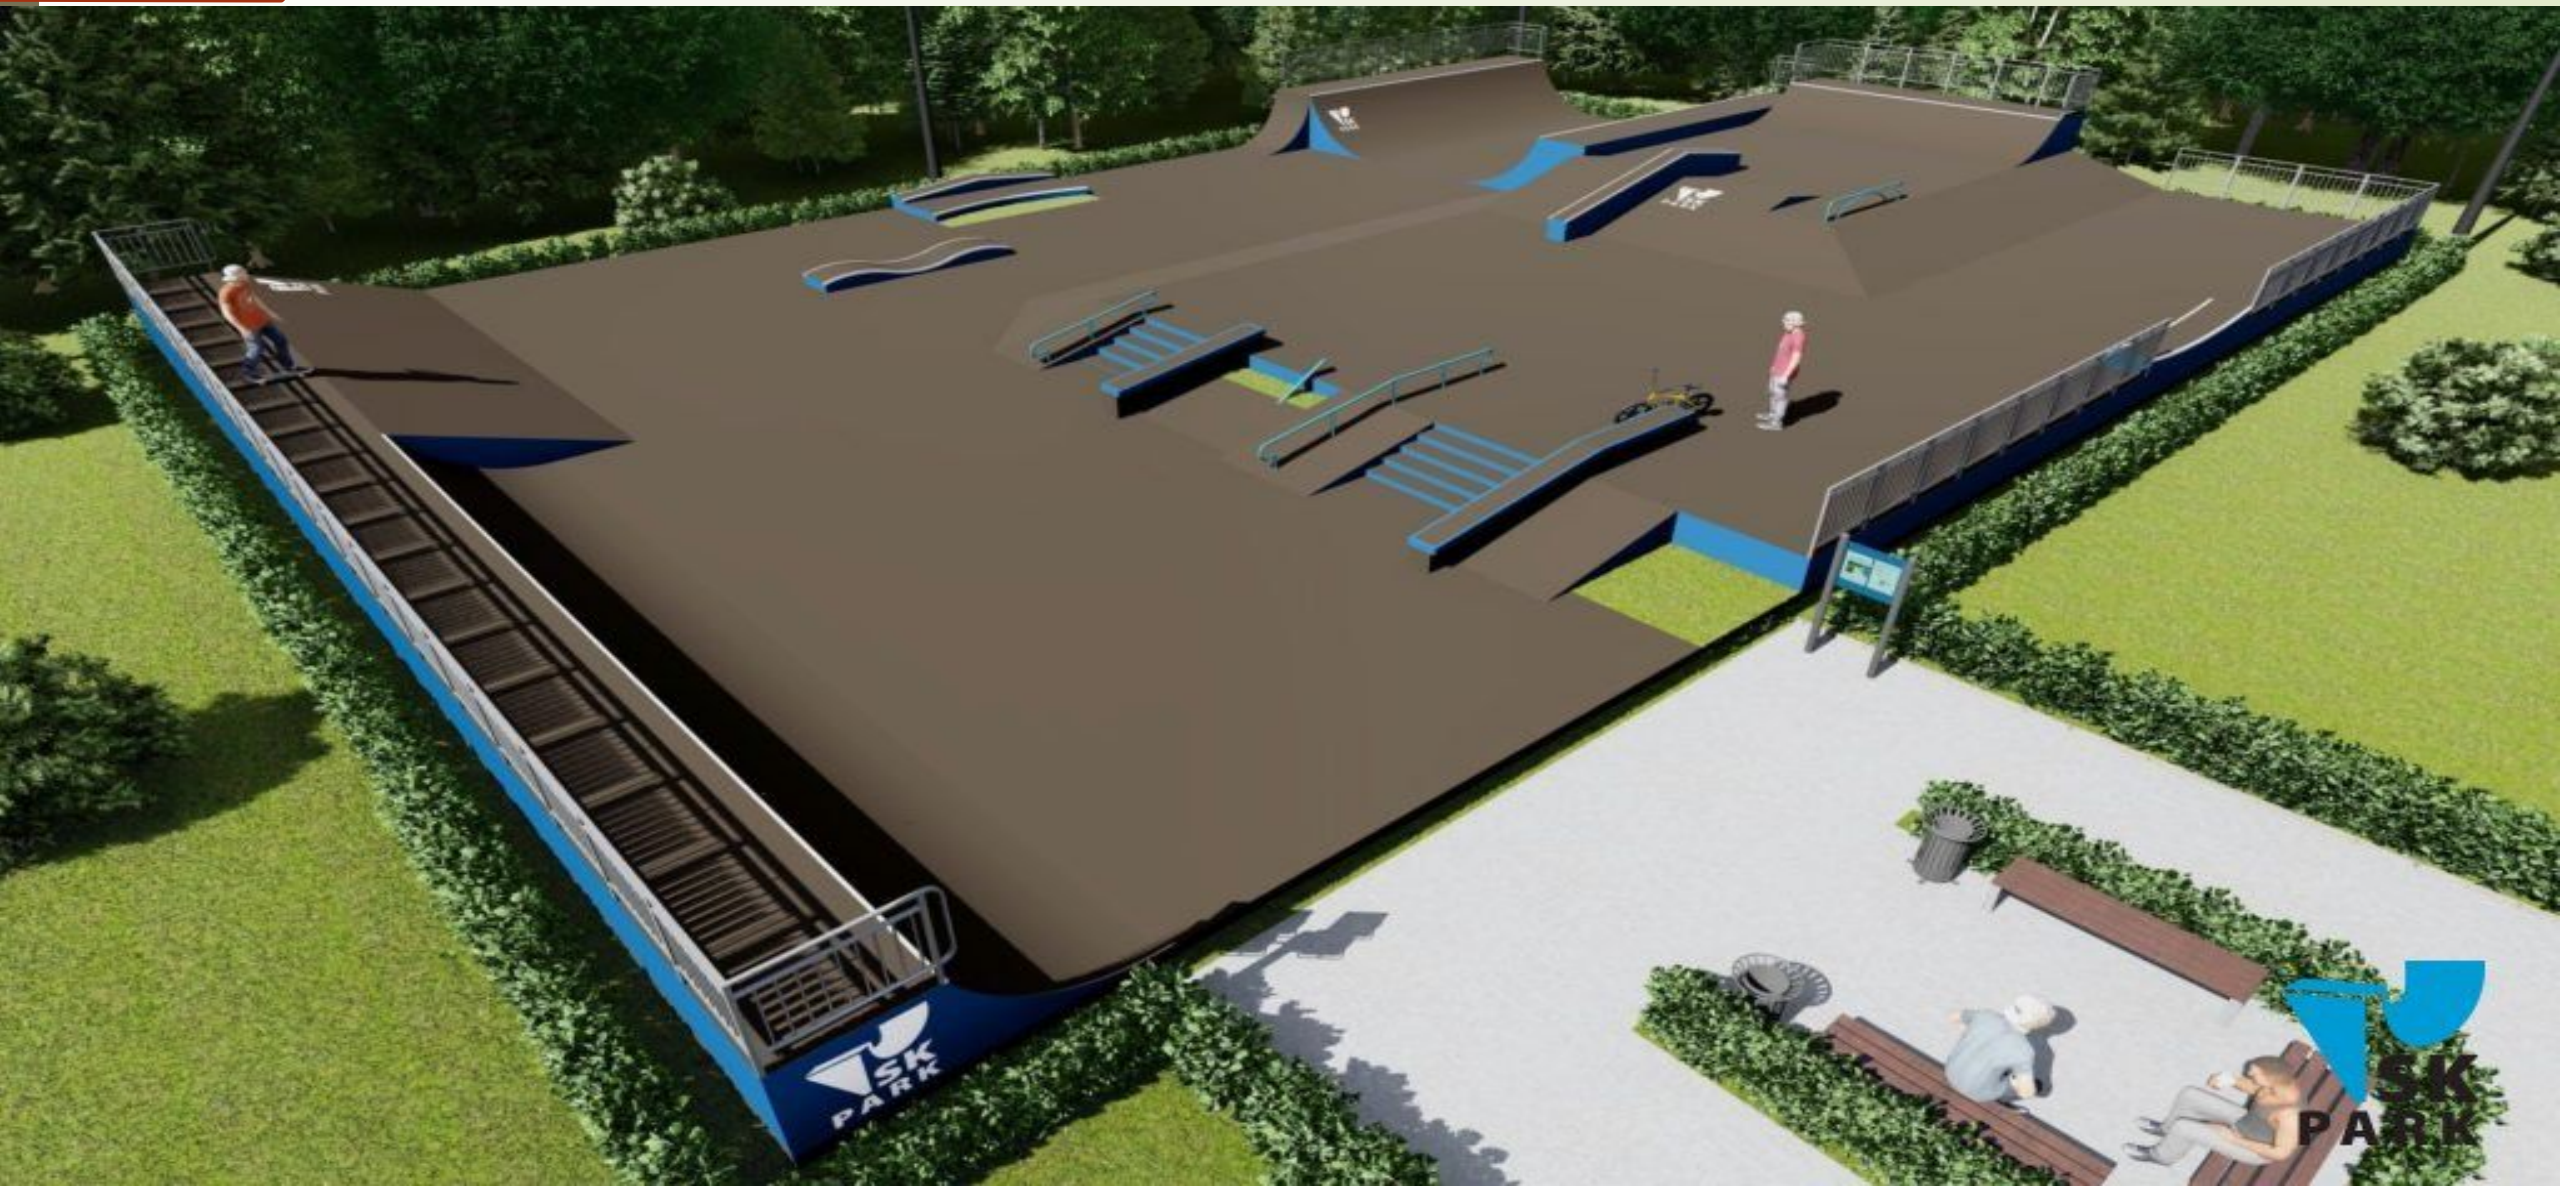

Актуальность проекта обусловлена, полным отсутствием, на территории МО «Смольнинское», подобных спортивных площадок для подростков и молодёжи.

Создание открытого скейт-парка «Рождественский» поможет организовать здоровый досуг молодёжи и станет трамплином для дальнейших спортивных достижений.

Цель – разработка проектно-
сметной документации и
создание скейт-парка
«Рождественский»

Скейт-парк — это специально построенная площадка для людей, занимающихся экстремальными видами спорта, скейтборд, стритборд, агрессив верт, агрессив стрит, велосипеды ВМХ, самокат, велосипеды МТВ.

Возможные варианты площадок

Возможные варианты площадок

A close-up, low-angle shot of a skateboard's truck and wheel. The truck is silver with a black and white logo. The wheel is black. The background is a blurred wooden deck and a residential street with houses and trees under a bright sky.