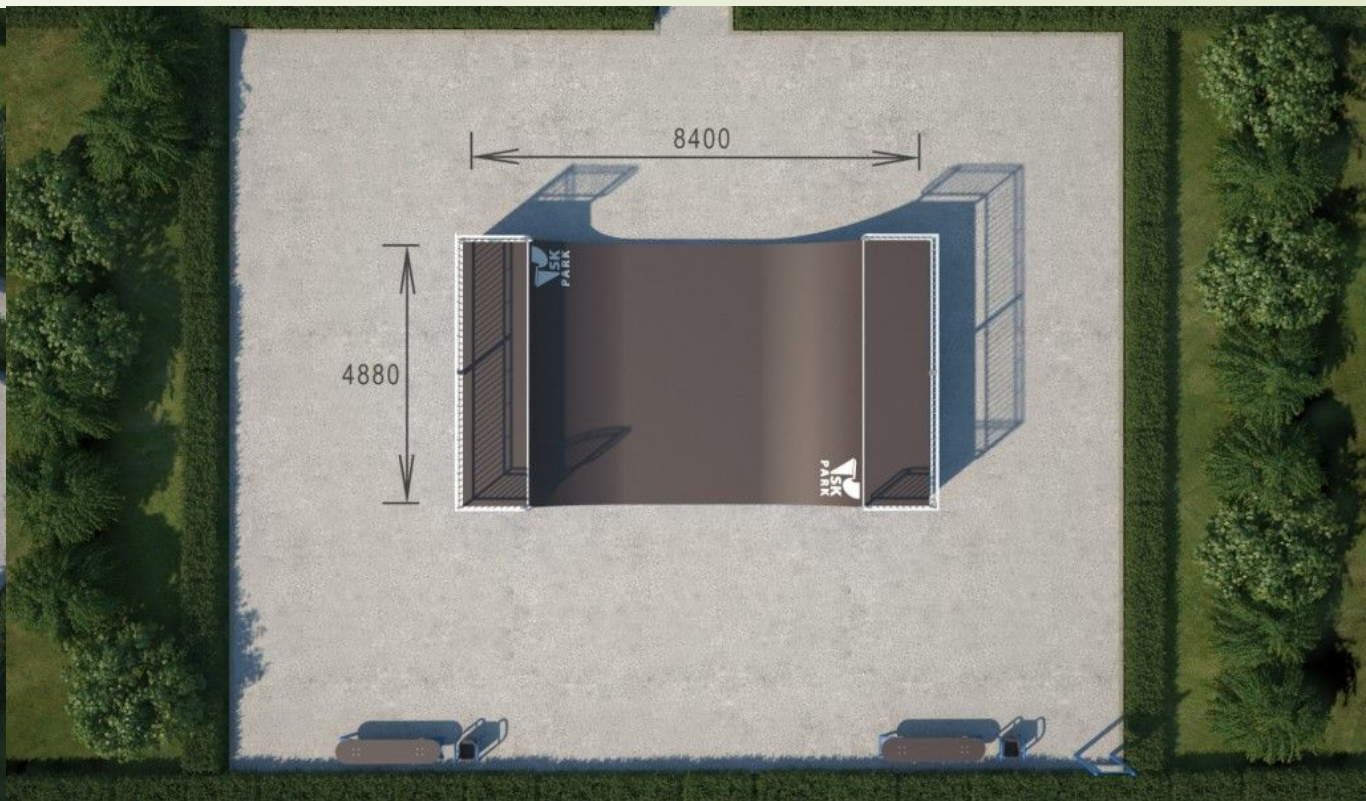

Актуальность проекта обусловлена, полным отсутствием, на территории МО «Смольнинское», подобных спортивных площадок для подростков и молодёжи.

Создание открытого скейт-парка «Рождественский» поможет организовать здоровый досуг молодёжи и станет трамплином для дальнейших спортивных достижений.

Цель – разработка проектно-
сметной документации и
создание скейт-парка
«Рождественский»

Скейт-парк — это специально построенная площадка для людей, занимающихся экстремальными видами спорта, скейтборд, стритборд, агрессив верт, агрессив стрит, велосипеды ВМХ, самокат, велосипеды МТВ.

Возможные варианты площадок

Возможные варианты площадок

A close-up, low-angle shot of a skateboard's truck and wheel. The truck is silver with a black and white logo. The wheel is black. The background is a blurred wooden deck and a residential street with houses and trees under a bright sky.