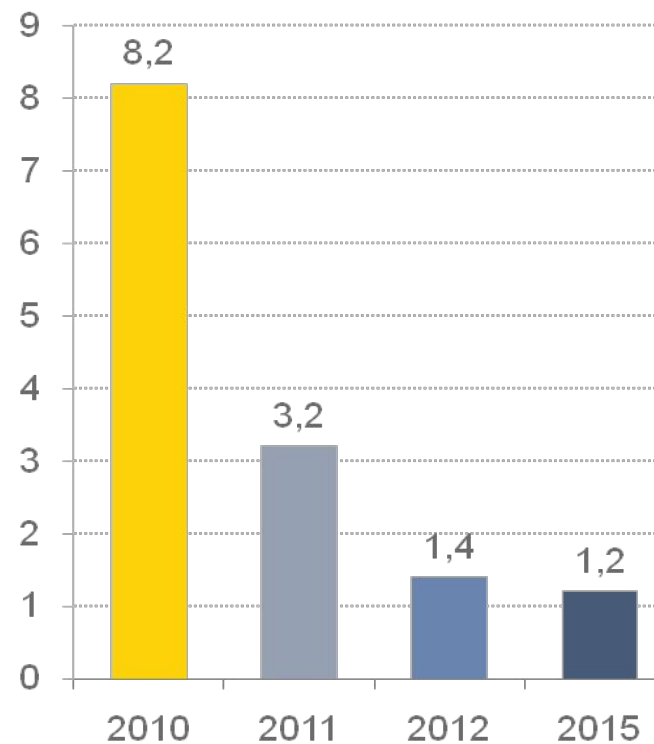

# Пример радиальной диаграммы и текста

Пример диаграммы

Пример круговой диаграммы

■ Кв. 1 ■ Кв. 2 ■ Кв. 3 ■ Кв. 4

Примечание: под диаграммой ставится желтая линия,  
при наличии примечания дата убирается

# Пример радиальной диаграммы и текста

Пример диаграммы

Пример круговой диаграммы

# Пример радиальной диаграммы и текста

Текст слайда

Пример заголовка

Пример диаграммы

Примечание: в диаграммах текст Eugene, цифровые данные Arial