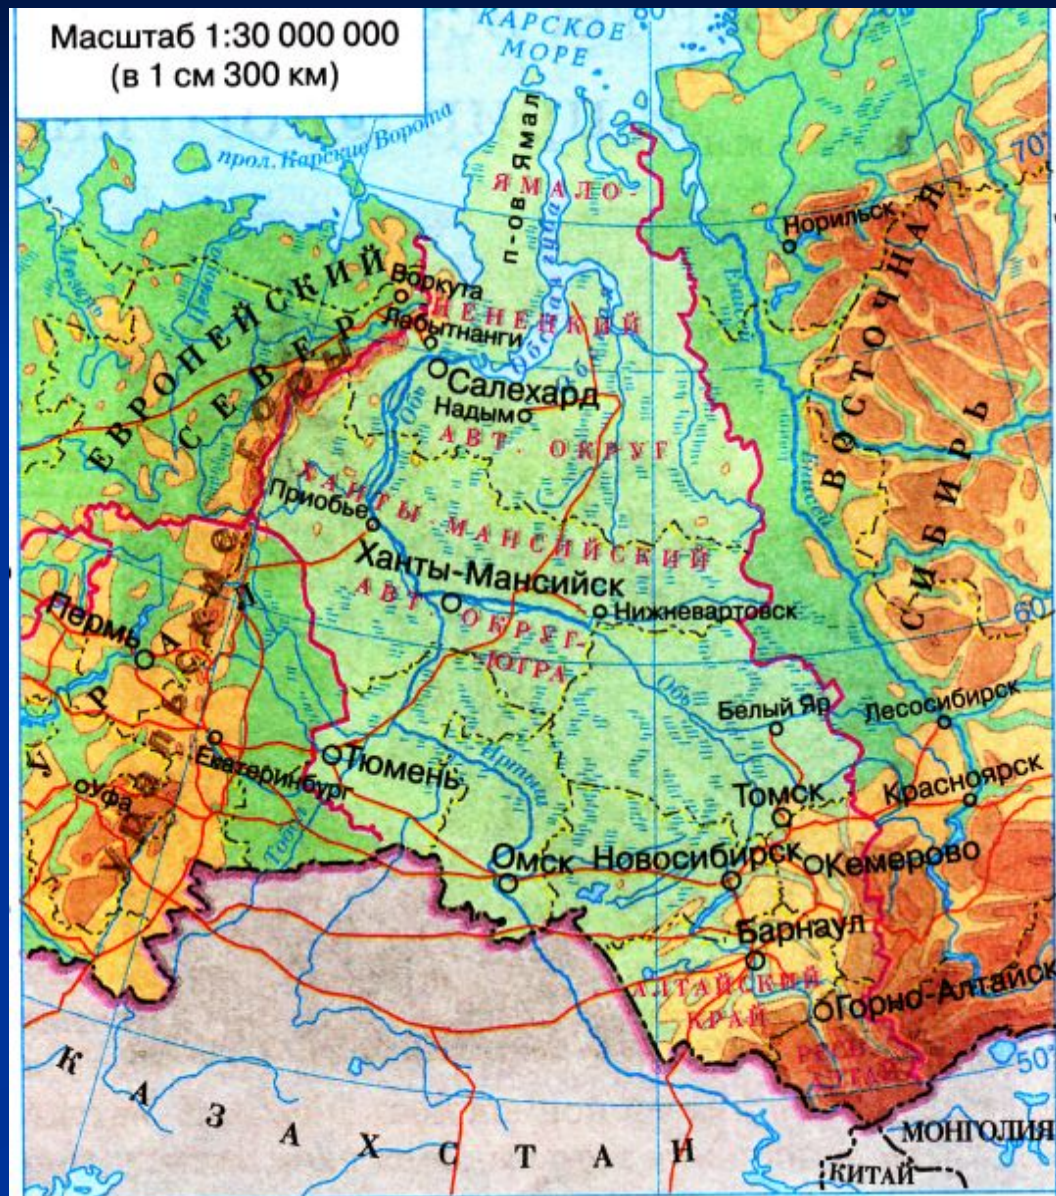

# Состав экономического района Западная Сибирь

- 5 областей:

1. Тюменская  
(Ханты-Мансийский АО,  
Ямало-Ненецкий АО);
2. Новосибирская;
3. Томская;
4. Омская;
5. Кемеровская

- 1 край:

1. Алтайский (г. Барнаул)

- 1 республика:

1. Алтай (г. Горно-Алтайск)

## Заполните пропуски в тексте:

Западная Сибирь - это район России, который граничит с  
3 государствами: \_\_\_\_\_.

Российскими соседями являются \_\_\_\_\_  
районы.

На Севере Западная Сибирь имеет выход к \_\_\_\_\_  
морю.

Западная Сибирь - это район России, который граничит с 3 государствами:  
Казахстан, Монголия, Китай.

Российскими соседями являются Северный, Уральский, Восточно-Сибирский районы.

На Севере Западная Сибирь имеет выход к Карскому морю.