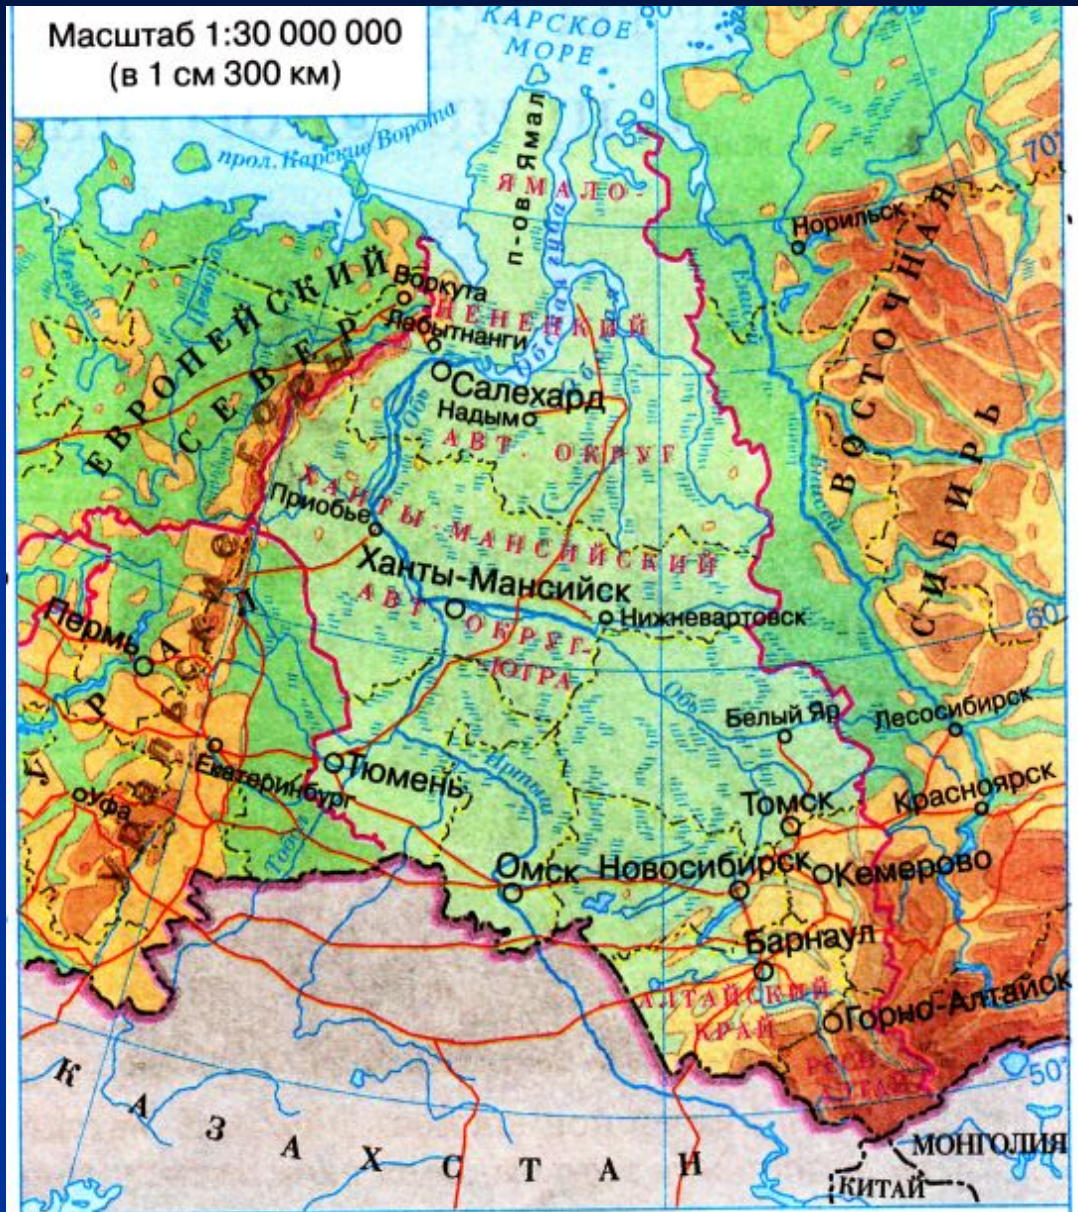

Общие черты природы Сибири. Видеоурок по географии 9 класс

<https://www.youtube.com/watch?v=yUngF9fT8uw>

Западная Сибирь. Географическое положение, основные черты природы. Видеоурок по географии 9 класс

# Состав экономического района Западная Сибирь

- 5 областей:

1. Тюменская  
(Ханты-Мансийский АО,  
Ямало-Ненецкий АО);
2. Новосибирская;
3. Томская;
4. Омская;
5. Кемеровская

- 1 край:

1. Алтайский (г. Барнаул)

- 1 республика:

1. Алтай (г. Горно-Алтайск)

Западная Сибирь - это район России, который граничит с 3 государствами:  
Казахстан, Монголия, Китай.

Российскими соседями являются Северный, Уральский, Восточно-Сибирский районы.

На Севере Западная Сибирь имеет выход к Карскому морю.