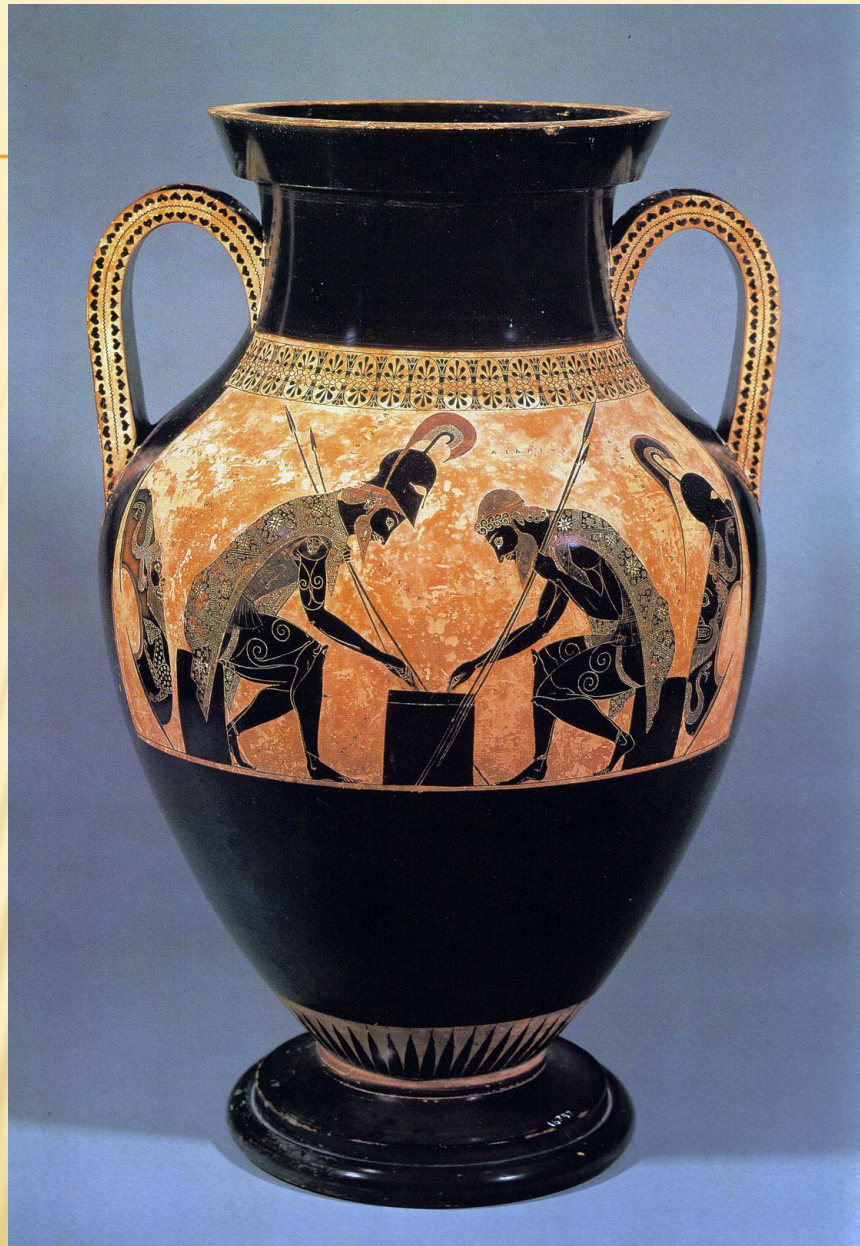

«ЖЕЛЕЗНАЯ ПАГОДА» ТЭТА,  
КАЙФЫН, 1041—1044 ГГ.

ПАГОДА ДАЯНЬТА  
(БОЛЬШАЯ ПАГОДА ДИКИХ  
ГУСЕЙ)  
7 ВЕК

ЧЖАО ЧЖИ.  
ГИБСКУС И ФАЗАН.

Эксекий. Ахилл и Аякс, играющие в кости. Амфора VI в. до н.э.

Мирон. Дискобол. 5 в. до н.э.