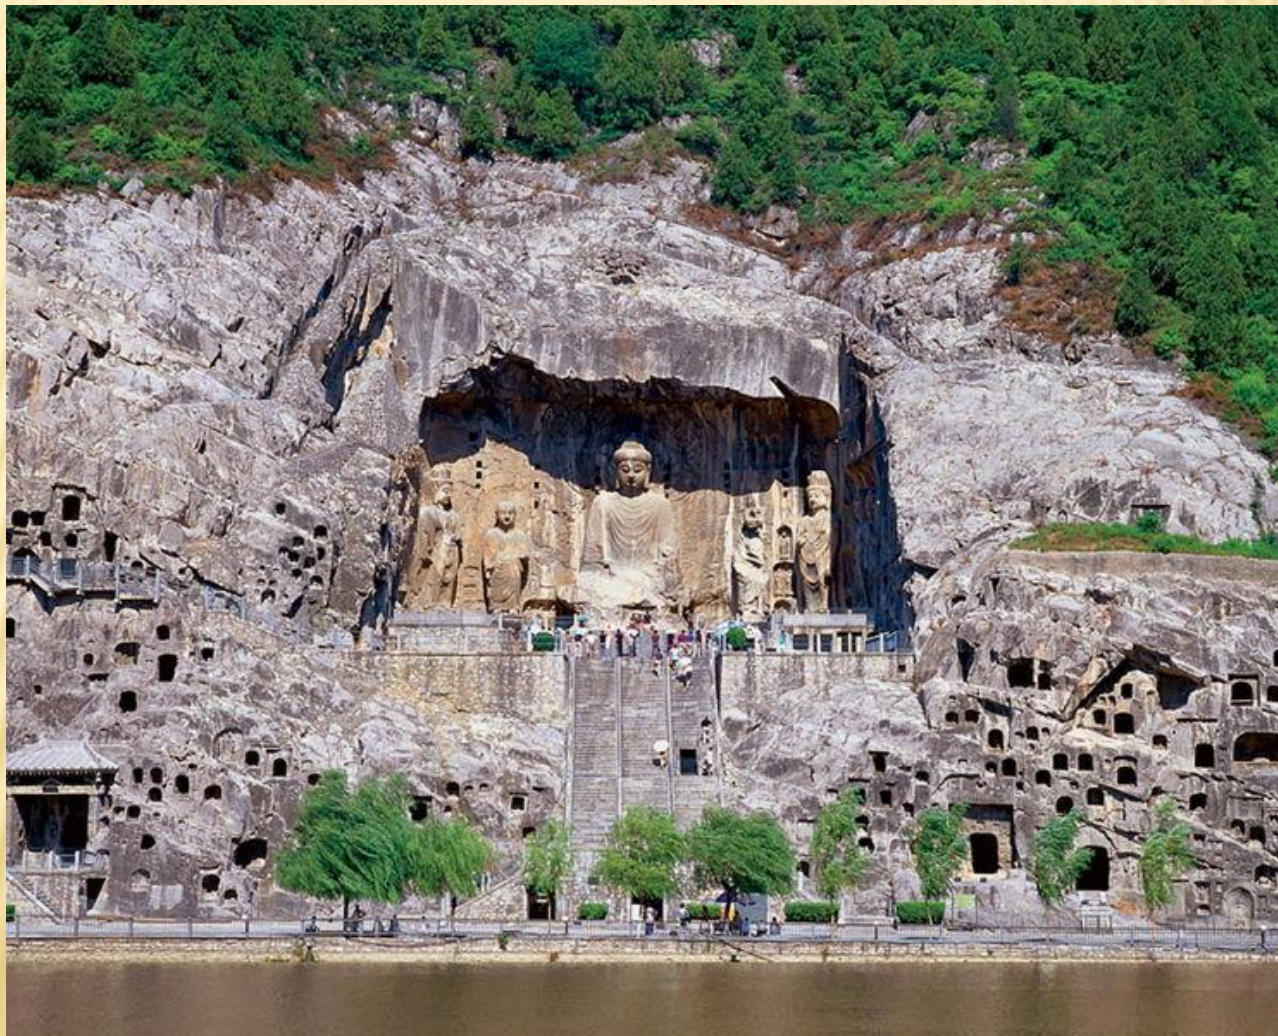

# ВЕЛИКАЯ КИТАЙСКАЯ СТЕНА

---

Венера из Виллендорфа Австрия. 22-24 тыс. лет до  
Н. Э.

АРХИТЕКТУРНЫЙ  
КОМПЛЕКС ИСЭ,  
ОКОЛО III В. Н.Э.

САД МОНАСТЫРЯ САЙХОДЗИ, 1339.

СЭССЮ. ЗИМНИЙ ПЕЙЗАЖ.  
СВИТОК. ЖИВОПИСЬ НА  
БУМАГЕ.  
80-Е ГГ. 15 В.

Пирамида фараона Джосера в Саккаре, ок. 2650 г. до н.э.

Тутмес. Бюст царицы Нефертити. 14 в. до н.э.

терракотовая армия императора Цинь  
Шихуанди

ПЕЩЕРНЫЙ КОМПЛЕКС ЛУНМЭНЬ.  
ВЫСЕЧЕН В 495—898 В. ИЗВЕСТНЯКОВЫХ СКАЛАХ ПО БЕРЕГАМ РЕКИ ИХЭ

«ЖЕЛЕЗНАЯ ПАГОДА» ТЭТА,  
КАЙФЫН, 1041—1044 ГГ.

ПАГОДА ДАЯНЬТА  
(БОЛЬШАЯ ПАГОДА ДИКИХ  
ГУСЕЙ)  
7 ВЕК

ЧЖАО ЧЖИ.  
ГИБСКУС И ФАЗАН.

Эксекий. Ахилл и Аякс, играющие в кости. Амфора VI в. до н.э.

Мирон. Дискобол. 5 в. до н.э.