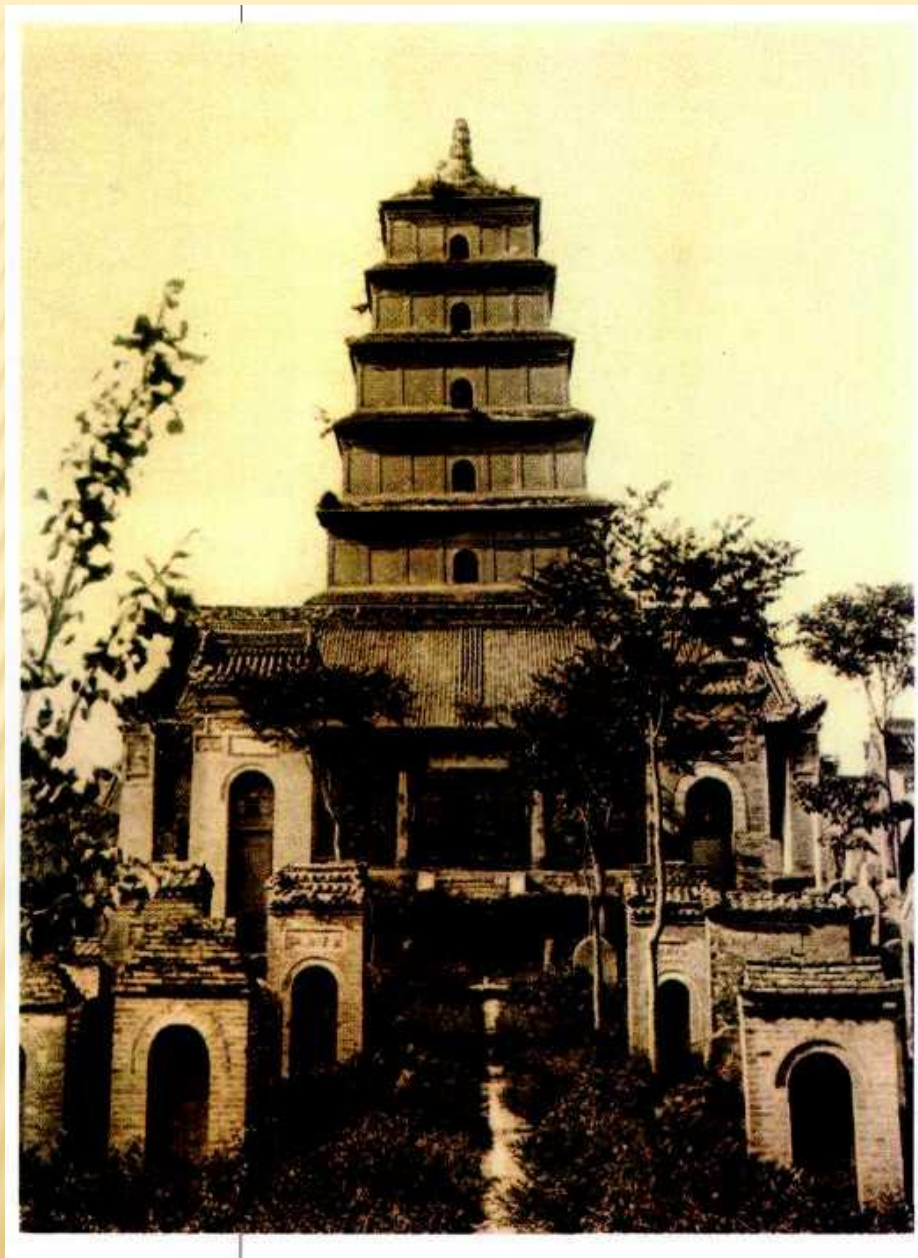

ПАГОДА ДАЯНЬТА
(БОЛЬШАЯ ПАГОДА ДИКИХ
ГУСЕЙ)
7 ВЕК