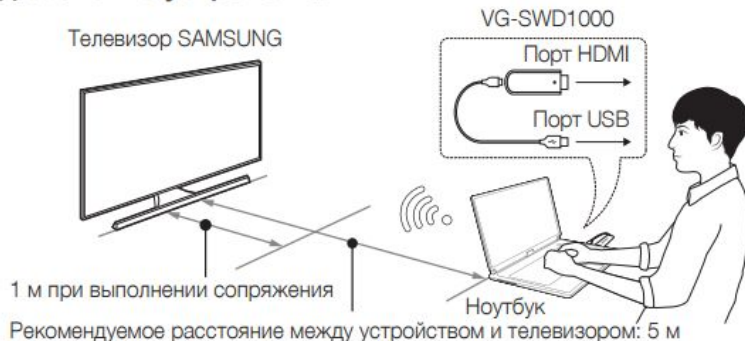

Подключение устройства