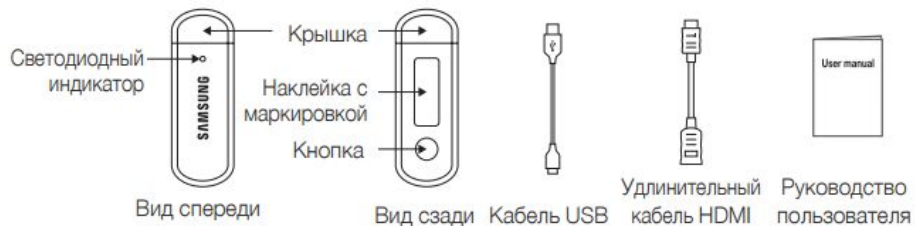

Screen Mode

Обмен

контентом

Простой обмен контентом без роутера

Wi-Fi
DIRECT

SAMSUNG

Функция KINO kit (используется входящий в комплект адаптер VG-SWD1000) **позволяет отображать расширенное или дублированное изображение с экрана ноутбука на экран телевизора.**