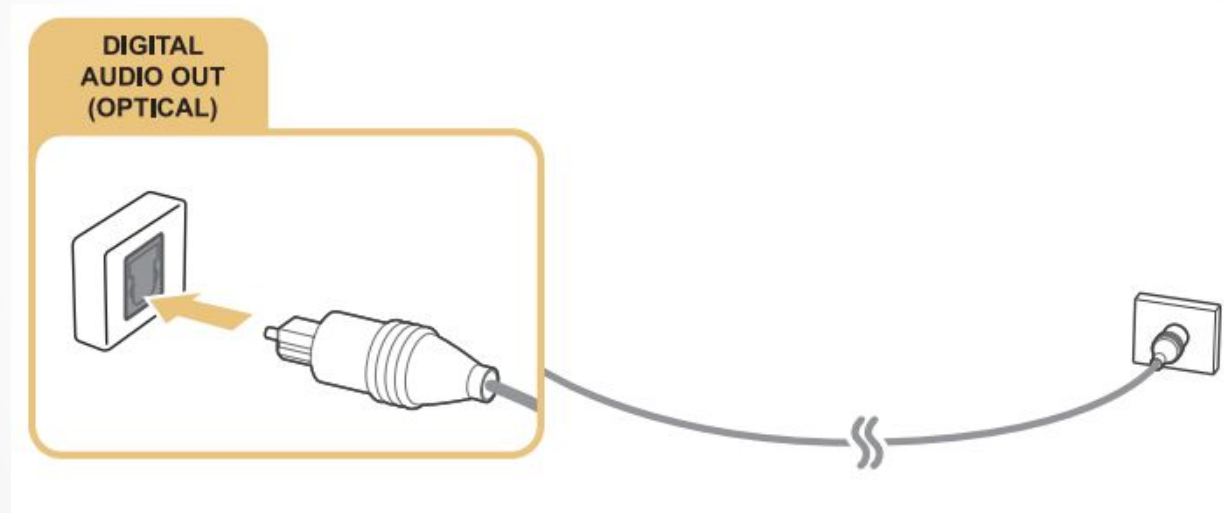

Благодаря наличию разъёма S/PDIF можно передавать/получать максимально чистый и точный аудио сигнал без искажений и потери качества.