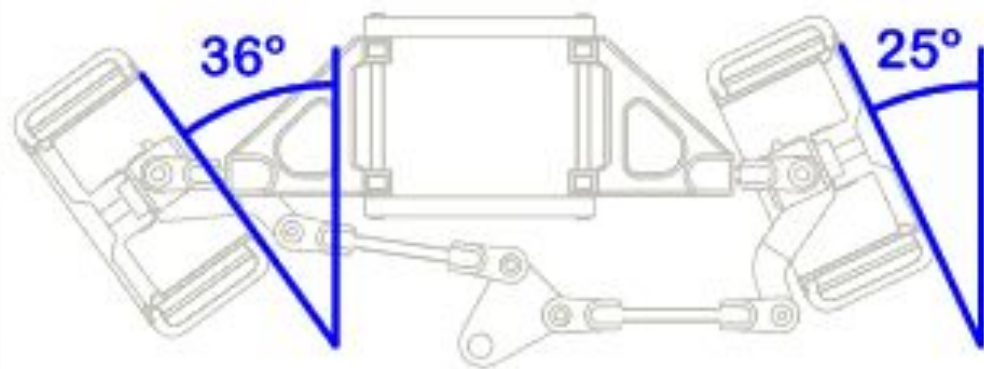

## «Рулевое управление»

**ТИТАН**

Титан ТР30, 8x8, 1989 г.

AM 15

**Спасибо за внимание!**