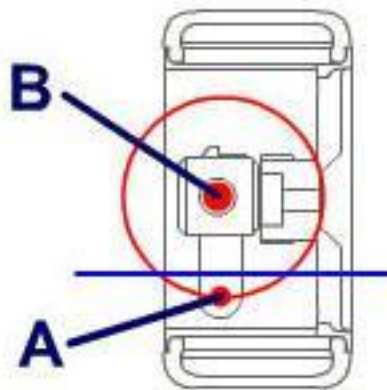

## «Рулевое управление»

**ТИТАН**

Титан ТР30, 8x8, 1989 г.

AM 15

**Спасибо за внимание!**