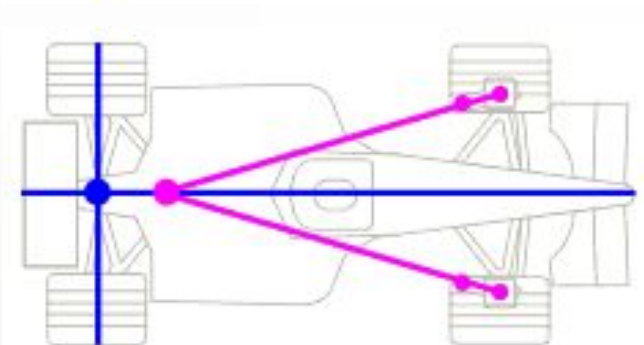

## «Рулевое управление»

**ТИТАН**

Титан ТР30, 8x8, 1989 г.

AM 15

**Спасибо за внимание!**