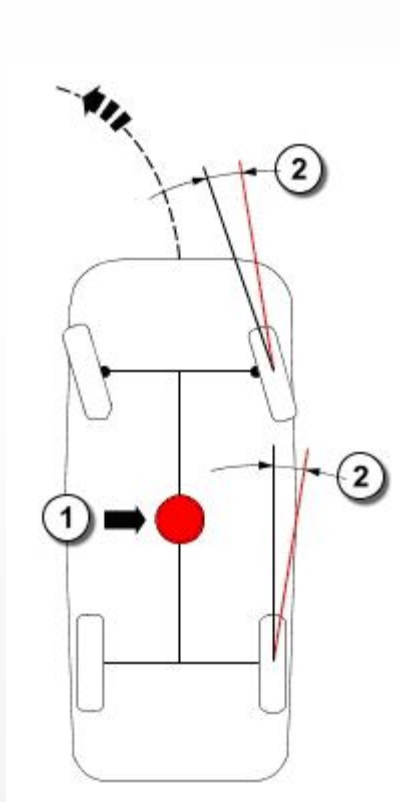

## «Рулевое управление»

**ТИТАН**

Титан ТР30, 8x8, 1989 г.

AM 15

**Спасибо за внимание!**