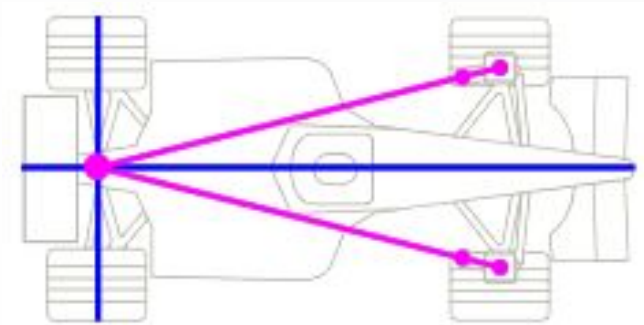

## «Рулевое управление»

**ТИТАН**

Титан ТР30, 8x8, 1989 г.

AM 15

**Спасибо за внимание!**