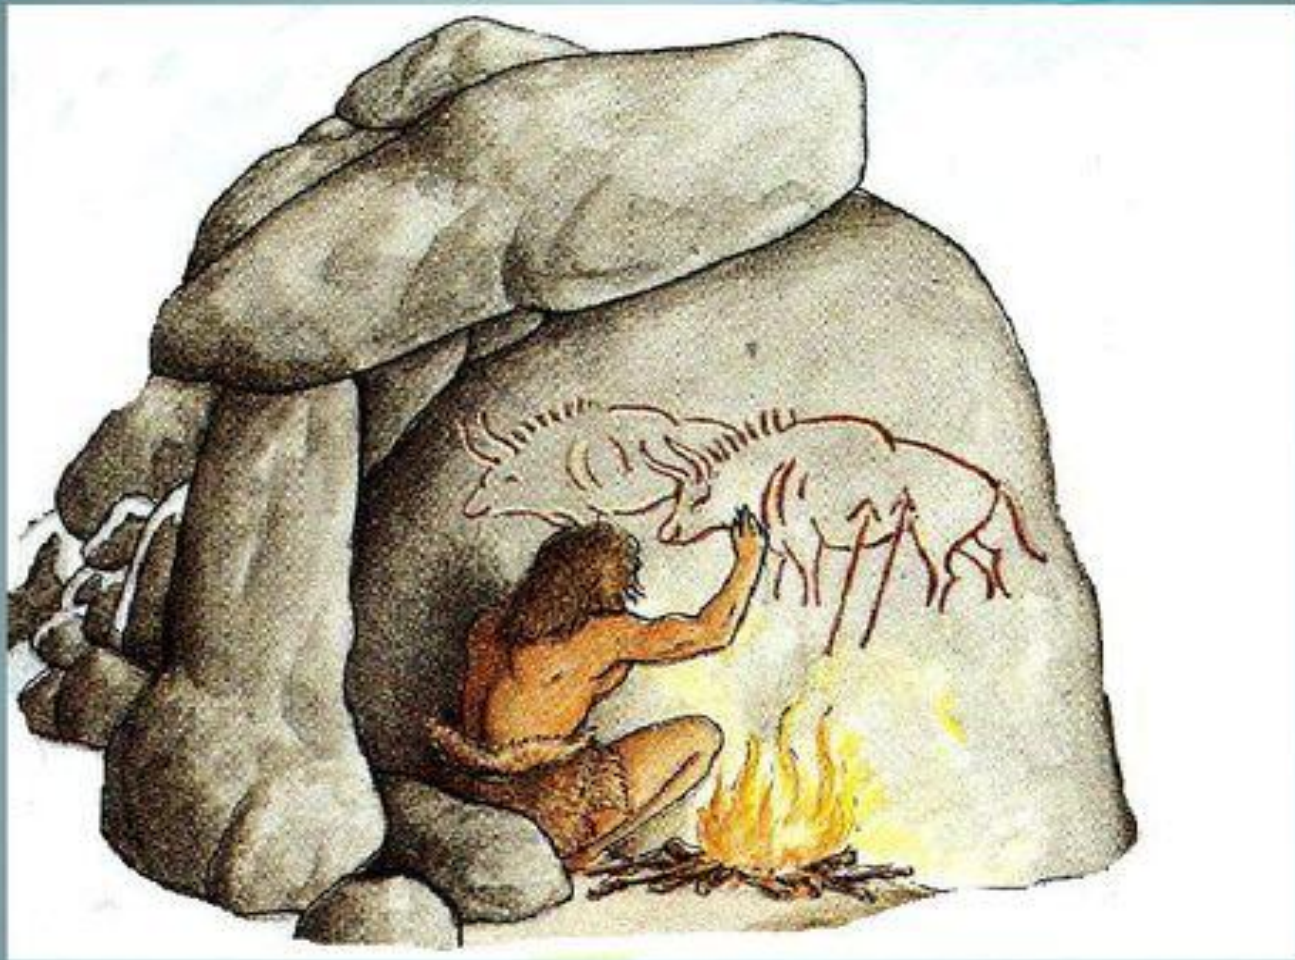

**ПРЕЗЕНТАЦИЯ ПО  
ОКРУЖАЮЩЕМУ МИРУ В  
СТАРШЕЙ ГРУППЕ НА ТЕМУ:**

**«ПУТЕШЕСТВИЕ  
В ПРОШЛОЕ ТЕЛЕФОНА»**

**22.04.20.**

---

**Александр Грейам Белл (Alexander Graham Bell) (1847-1922), канадский изобретатель**

**ПЕРВОБЫТНЫЕ ЛЮДИ**

СИГНАЛЬНЫЙ ОГОНЬ

Затем-сигнальные барабаны.

Фото Украинформы

**СИГНАЛЬНАЯ ТРУБА - ТРЕМБИТА**

СИГНАЛЬНЫЙ КОЛОКОЛ

**ПЕШИЙ ГОНЕЦ**

# Почтовые голуби

- Продолжительность жизни голубя - примерно 25 лет, при этом служить «почтарями» они могли около 15 лет.
- Почтовый голубь хорошо ориентировался днем и ночью.