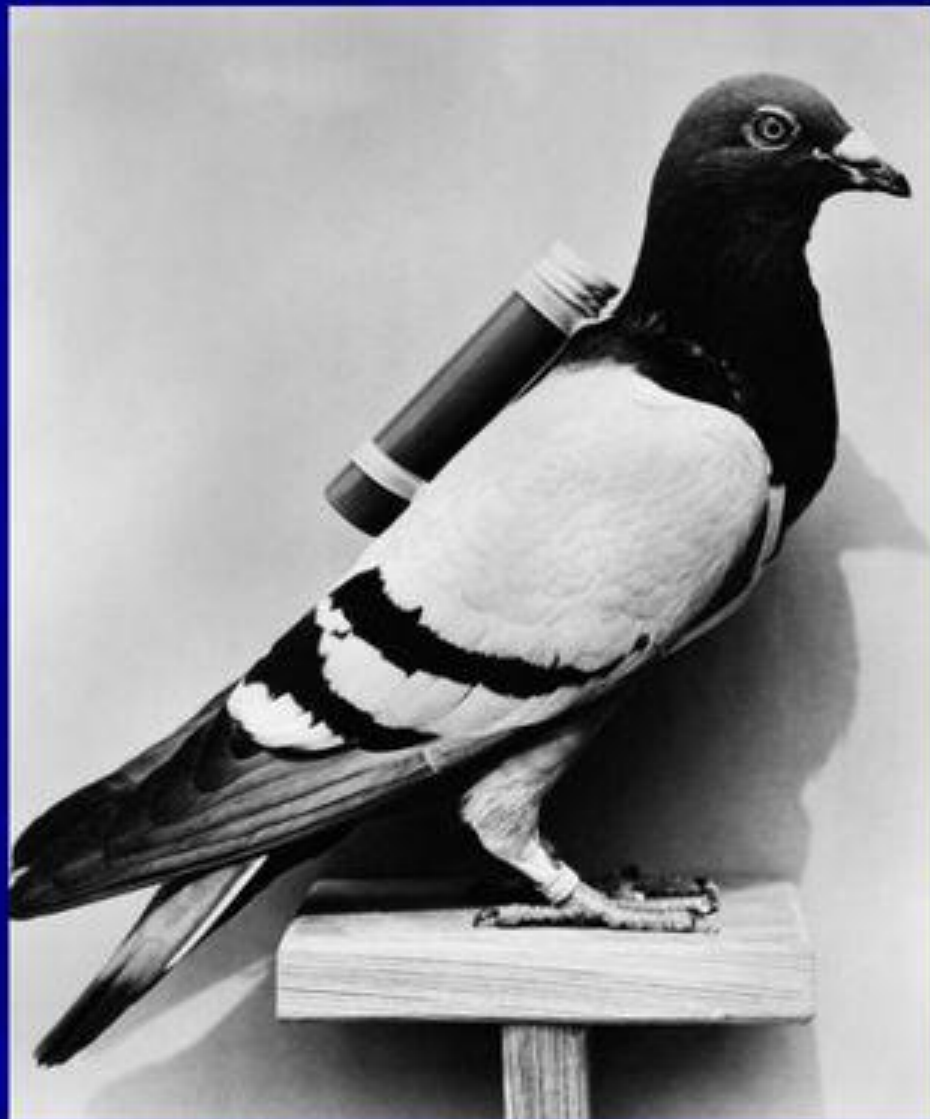

**ПРЕЗЕНТАЦИЯ ПО  
ОКРУЖАЮЩЕМУ МИРУ В  
СТАРШЕЙ ГРУППЕ НА ТЕМУ:**

**«ПУТЕШЕСТВИЕ  
В ПРОШЛОЕ ТЕЛЕФОНА»**

**22.04.20.**

---

**Александр Грейам Белл (Alexander Graham Bell) (1847-1922), канадский изобретатель**

**ПЕРВОБЫТНЫЕ ЛЮДИ**

СИГНАЛЬНЫЙ ОГОНЬ

Затем-сигнальные барабаны.

Фото Украинформы

**СИГНАЛЬНАЯ ТРУБА - ТРЕМБИТА**

СИГНАЛЬНЫЙ КОЛОКОЛ

**ПЕШИЙ ГОНЕЦ**

# Почтовые голуби

- Продолжительность жизни голубя - примерно 25 лет, при этом служить «почтарями» они могли около 15 лет.
- Почтовый голубь хорошо ориентировался днем и ночью.