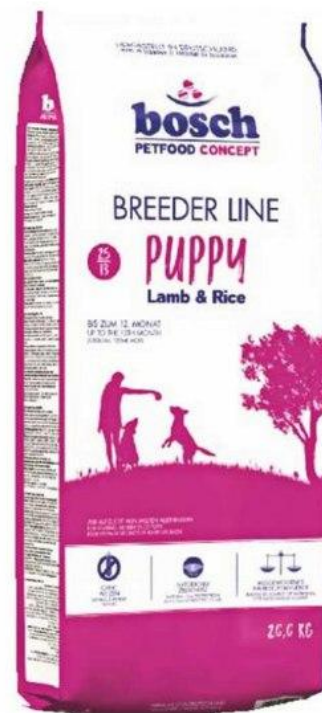

Бош Бридер Ягненок с Рисом - сбалансированный высококачественный сухой корм для взрослых собак со средним уровнем активности является типичным случаем для городской собаки. Количество энергии в этом рационе сбалансировано таким образом, чтобы собака, получая все необходимые питательные вещества с дневной нормой кормления, при этом оставалась в хорошей кондиции. Невысокая калорийность достигается за счет уменьшения процентного содержания жиров при стандартном содержании протеина. Такое сочетание обеспечивает "городскую собаку" со средними энергозатратами необходимыми питательными веществами, не создавая излишней нагрузки на печень.

Bosch PUPPY

20КГ.

Полноценный рацион для щенков и подростков от 2 до 12 месяцев с чувствительным пищеварением

- Главный ингредиент рациона - свежее мясо
- Содержит экстракт новозеландского зеленогубчато моллюска – натуральный источник глюкозамина и хон
- Мясо ягненка и рис - компоненты с пониженным алл потенциалом
- Не содержит пшеницу

Ингредиенты: свежее мясо домашней птицы (мин. 20% 18%) ячмень, маис, мука из свежего мяса домашней пт мяса ягненка (мин. 5%), животный жир, мука из свежер гидролизованное мясо, жировая клетчатка (дегидрати свекольная пульпа, рыбная мука, льняное семя, дрож (дегидратированные), рыбий жир, поваренная соль, х калия, мука из мидий, экстракт новозеландского зеле моллюска (натуральный продукт для правильного фор и поддержания здоровья соединительной ткани и суст порошок цикория

Бош Бридер Паппи разработан с учётом потребностей организма. Баланс белков, жиров, углеводов и минеральных веществ обеспечит правильное развитие Вашего щенка. Размер гранул рассчитан на средних и крупных собак. Бош Бридер Паппи содержит экстракт новозеландского зеленогубчатого моллюска, обеспечивающий правильное формирование соединительной ткани и суставов