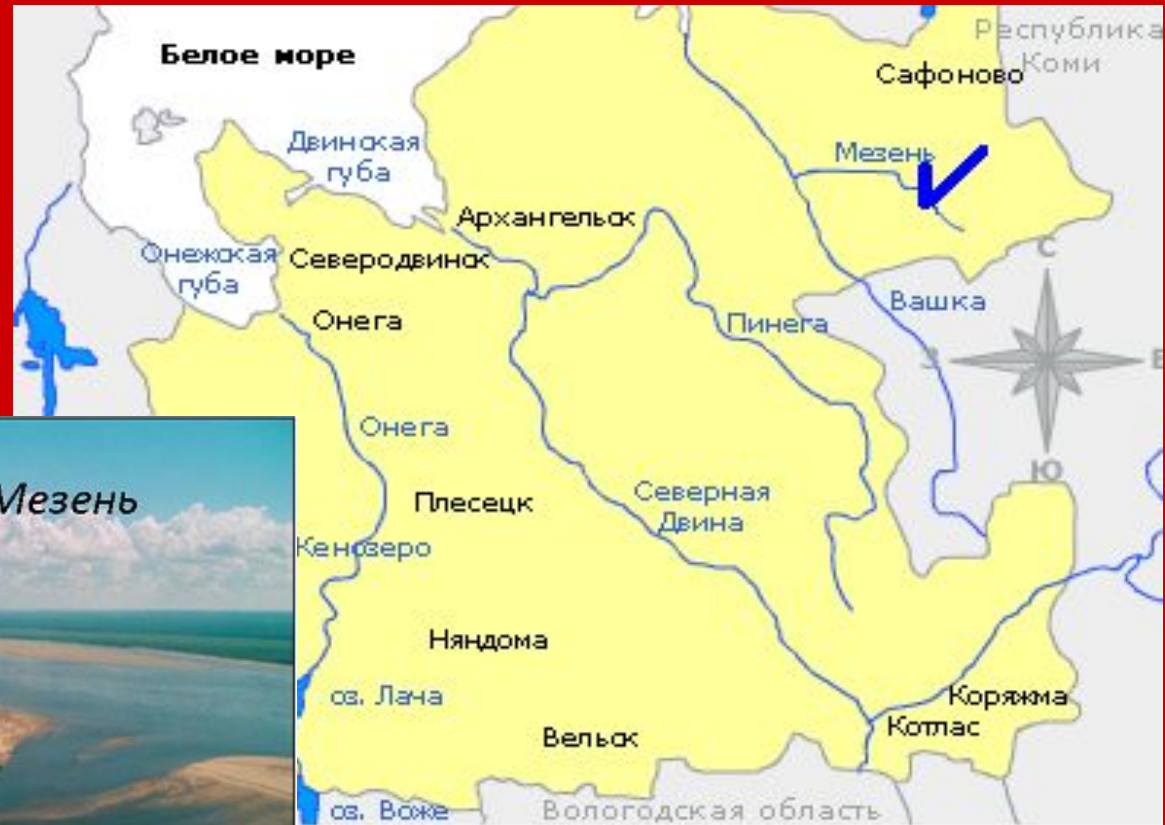

**Мезенская роспись по
дереву и бересте**

Мезень, Палощелье

Элементы мезенской росписи

Упражнения

Петроглифы Карелии и Норвегии

и элемент мезенской росписи

Знаки земли

Земная твердь
Речка, бегущая по
поверхности
земли

В прогретую
распаханную
землю брошены
семена

Лес на горках над
озером

**В тёплой парующей
пашне видны корни**

**Поле покрылось
ростками и
цветками**

**Подземные водяные
жилы. Далеко
вглубь земли
проникают
извилистые корни**