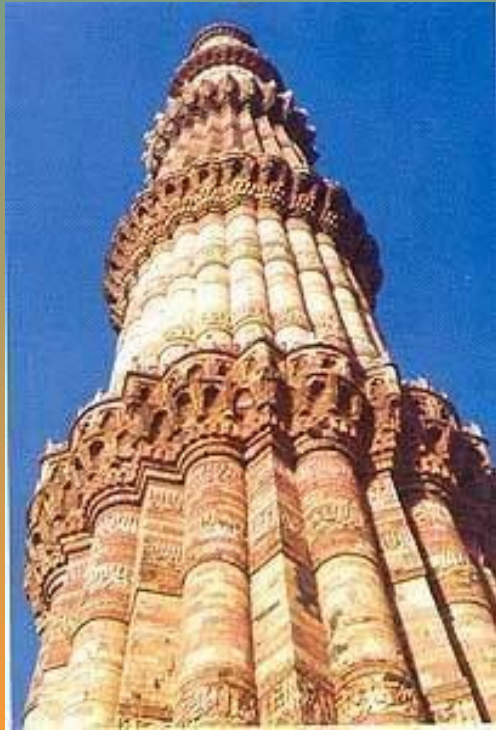

Урок изобразительного искусства
в 4 классе

Тема урока:
«Города в пустыне»

Солнечный, жаркий поток
Льется в пустыне на желтый песок.
В воздухе желтом и плотном, как мед,
Желтая птица неслышно плывет.

A photograph of a camel caravan in the Sahara desert. The scene is captured in silhouette against a bright, hazy sky where the sun is low on the horizon, creating a golden glow. The camels and their riders are walking across a series of sand dunes. The shadows of the camels are cast long and dark on the sand. The overall mood is serene and evocative of a traditional desert journey.

Изразцы - керамические плитки, украшенные узорами.

МЕЧЕТЬ – мусульманский храм

Около мечети возносятся башни – **минареты**.

С них служители храма призывают к молитве.

Портал

Медресе – высшее учебное заведение
для священников

Мавзолей — усыпальница

Узбекистан. г.Бухара.
Минарет

Турция. г.Стамбул. Мечеть

Узбекистан. г.Самарканд Мавзолей

Мавзолей Тадж Махал в Агре (Индия), сер. **17** в.

Практическое задание

«Город в пустыне»

Создать образ древнего среднеазиатского города – города на пути каравана в пустыне.