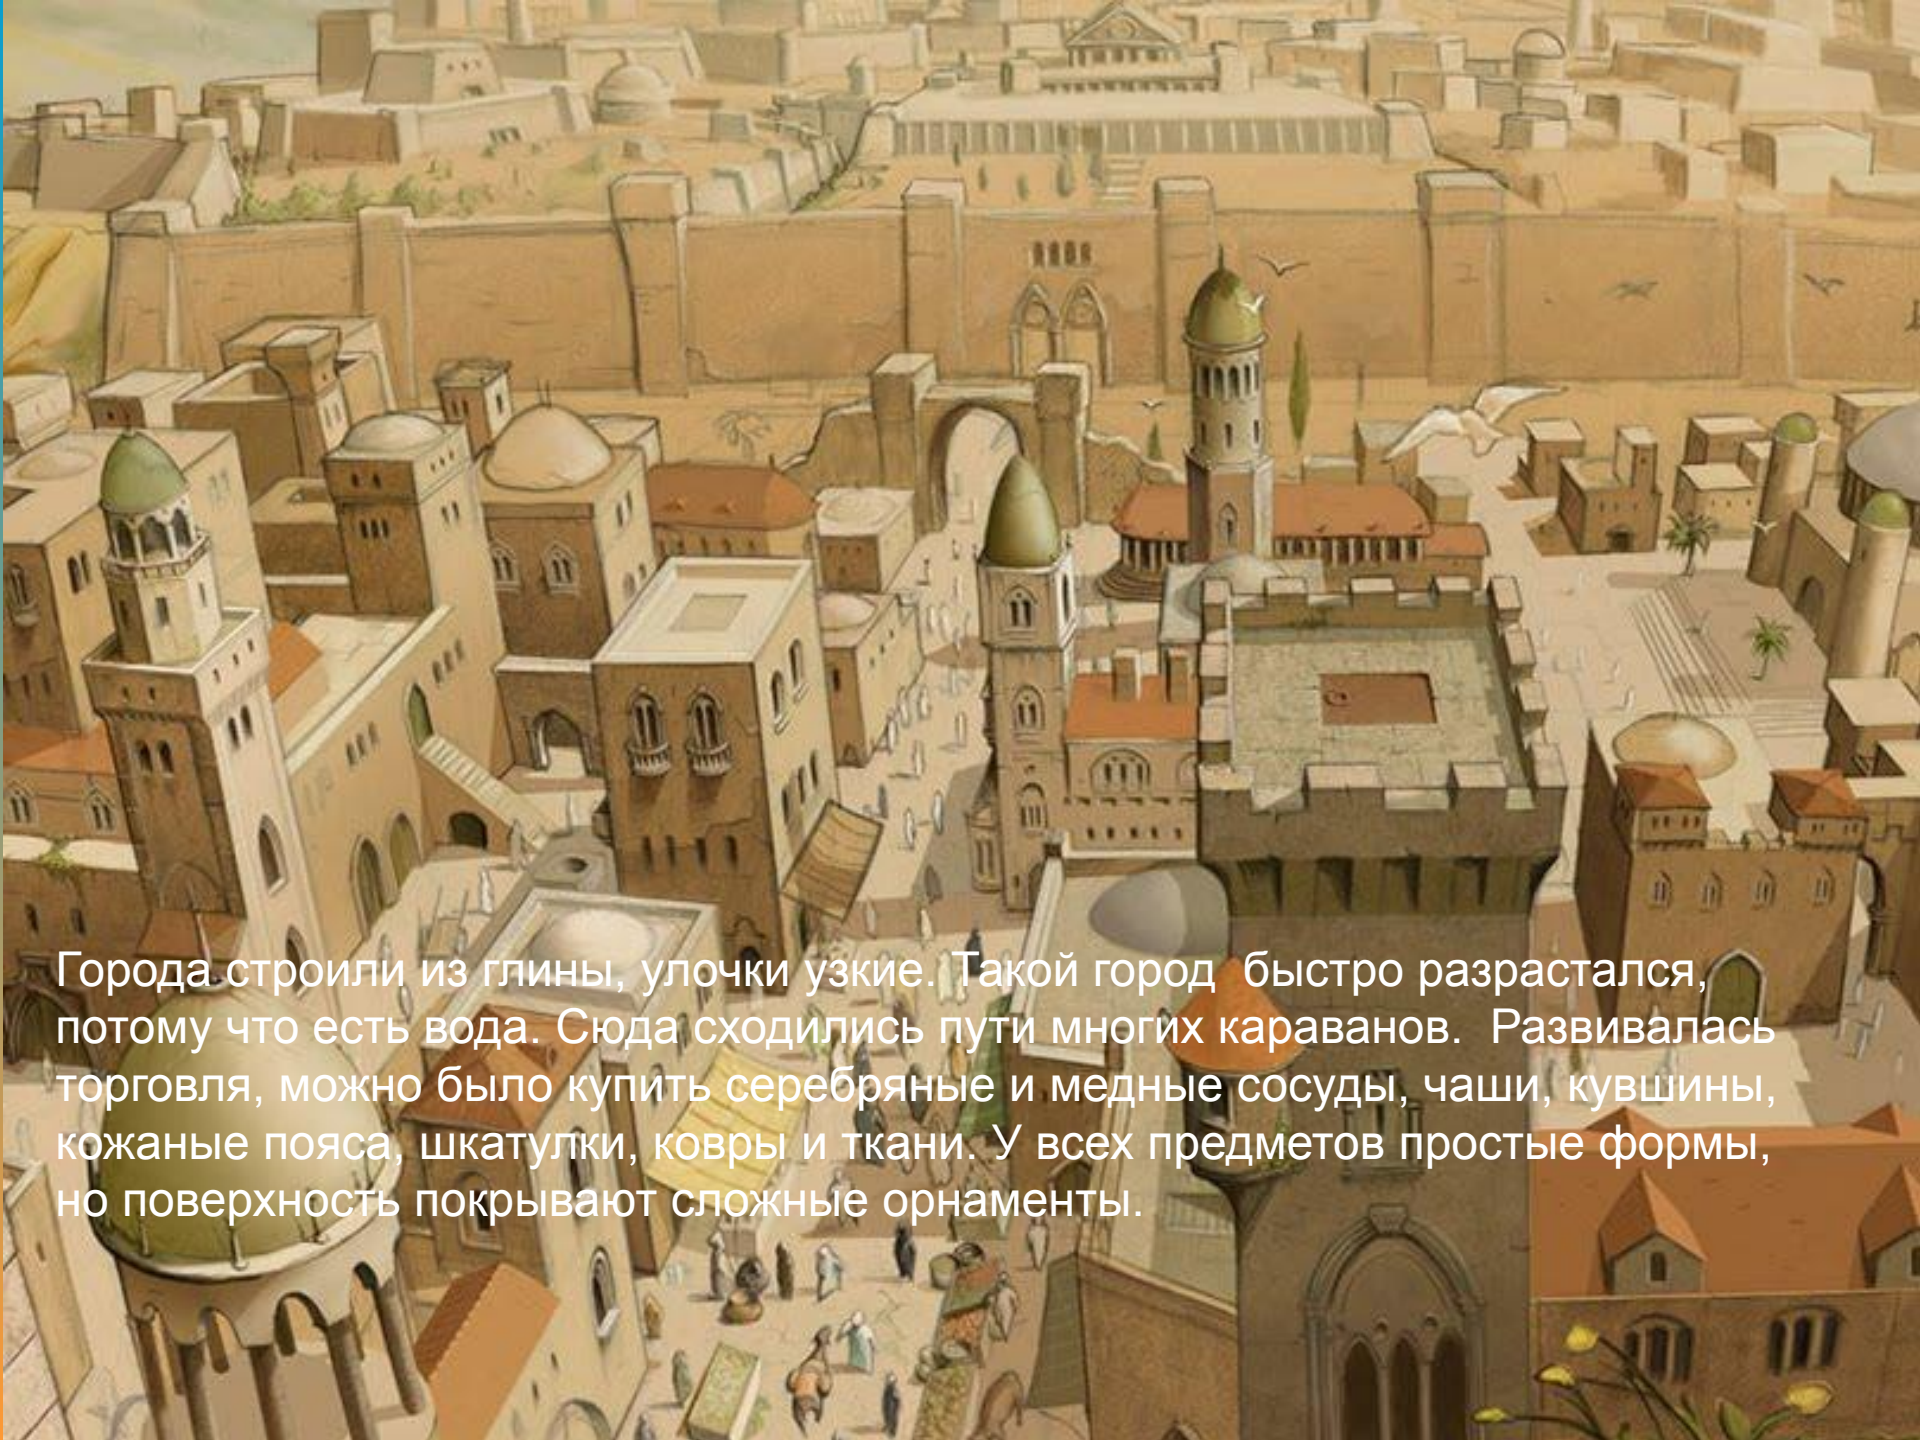

Города строили из глины, улочки узкие. Такой город быстро разрастался, потому что есть вода. Сюда сходились пути многих караванов. Развивалась торговля, можно было купить серебряные и медные сосуды, чаши, кувшины, кожаные пояса, шкатулки, ковры и ткани. У всех предметов простые формы, но поверхность покрывают сложные орнаменты.