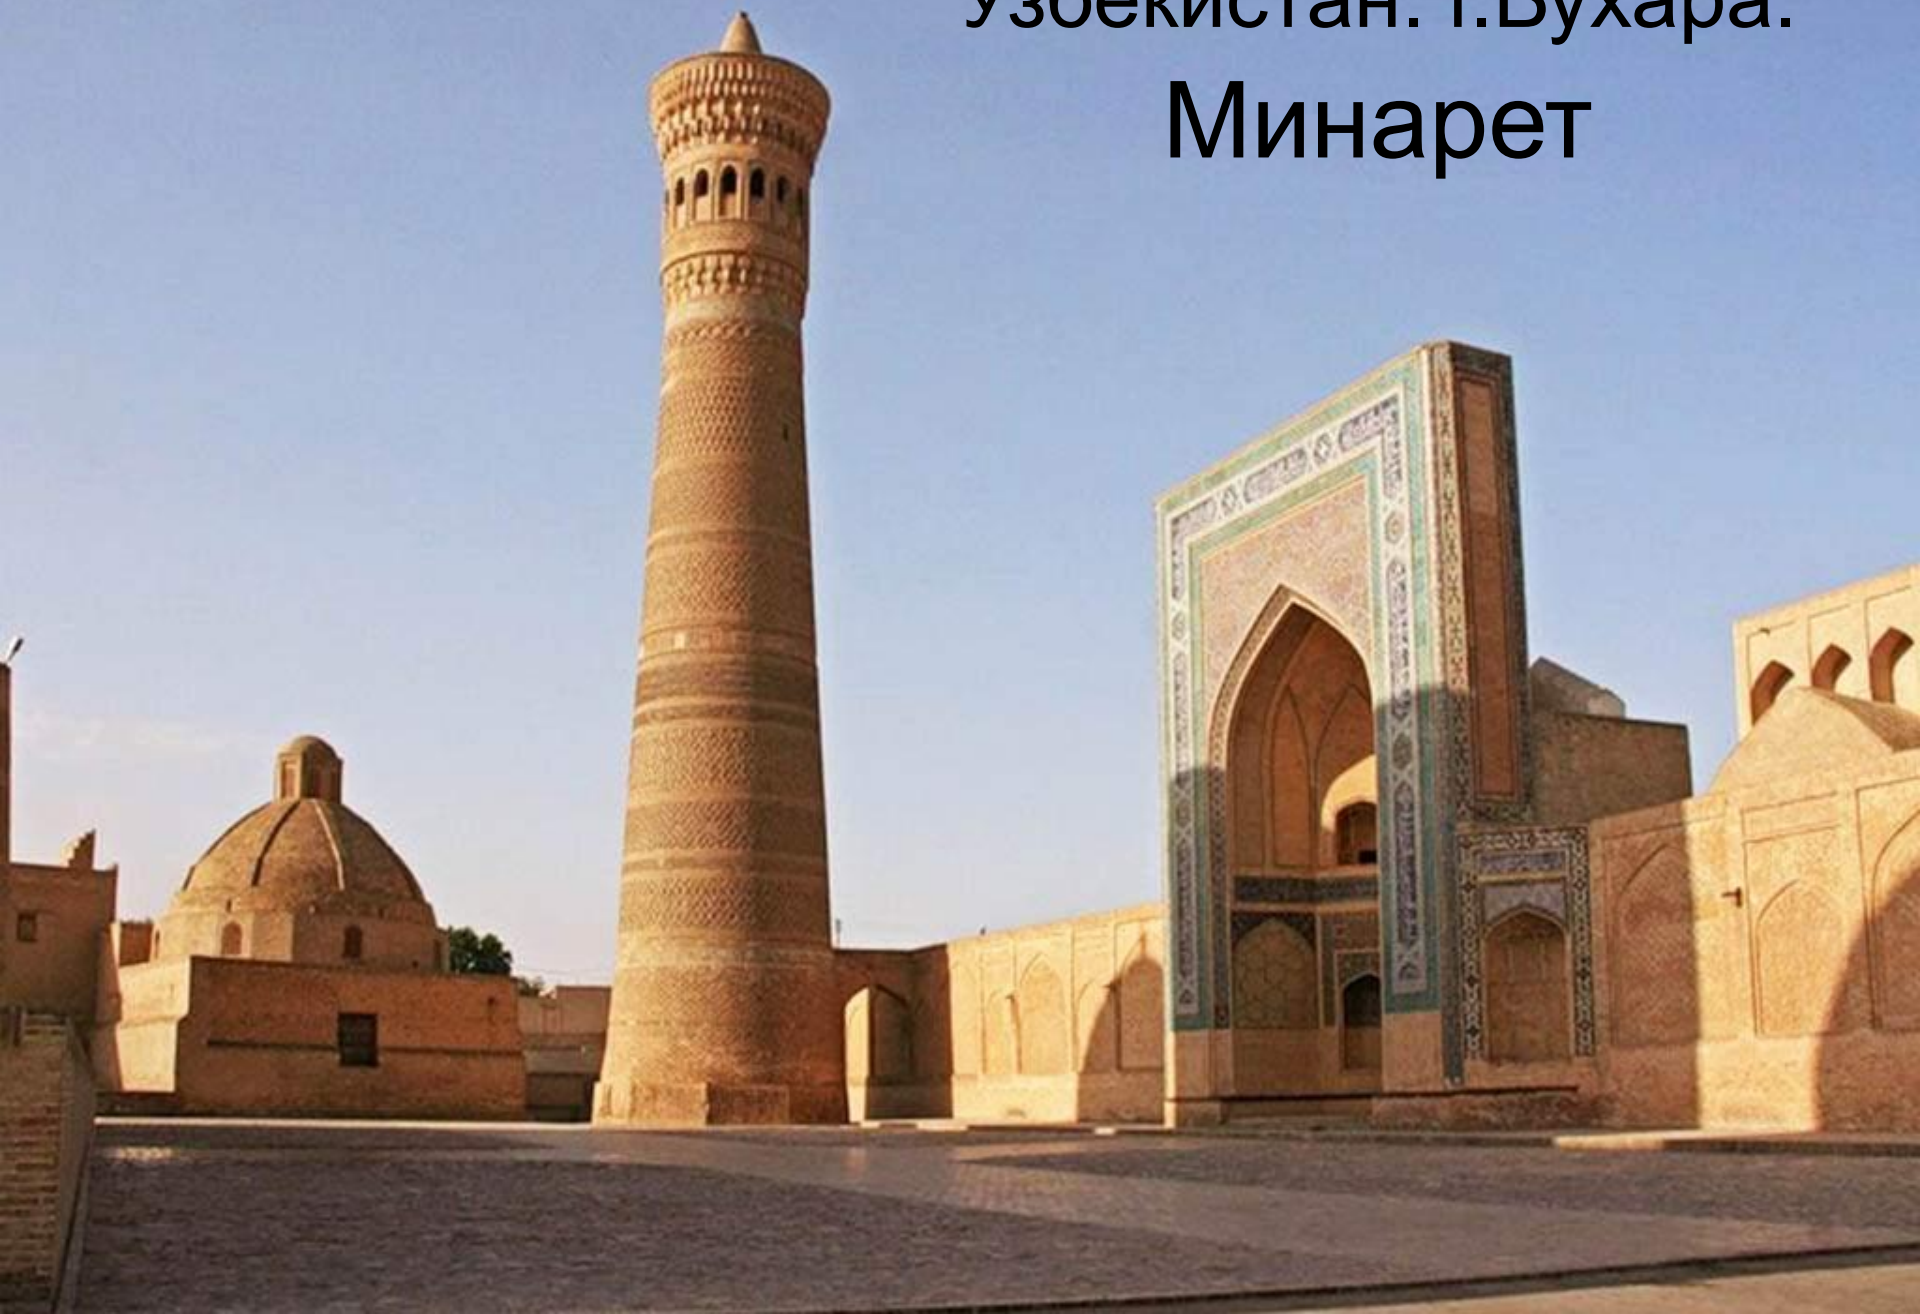

Узбекистан. г.Бухара.
Минарет