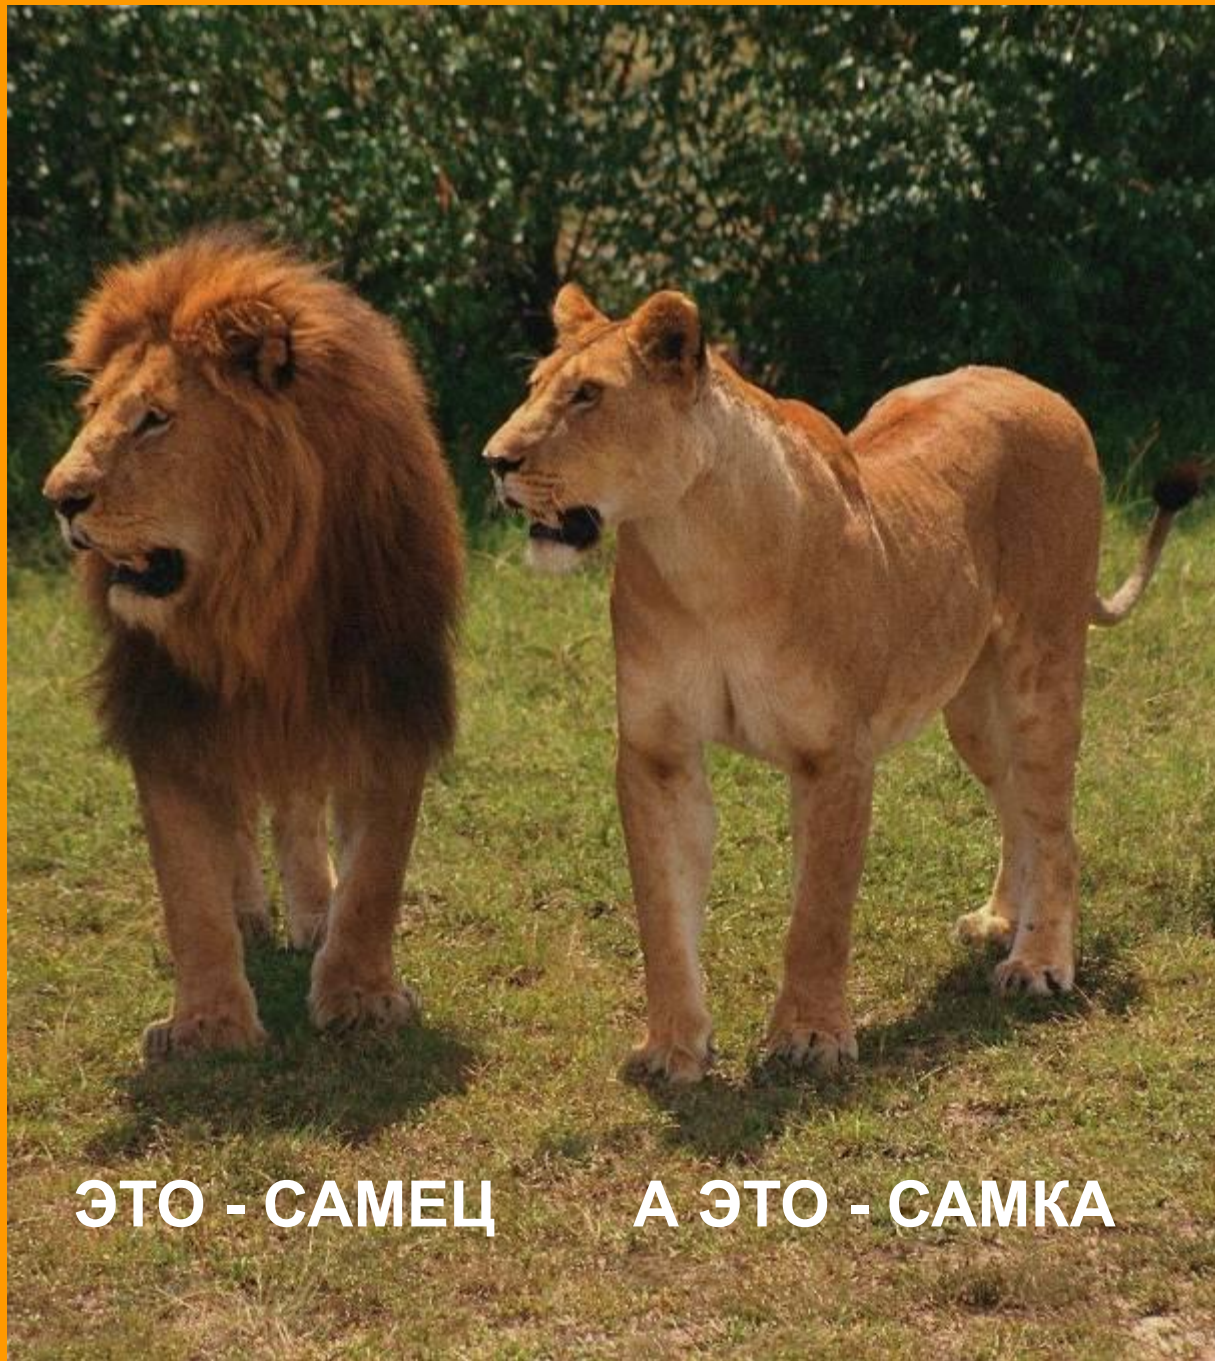

ЭТО – ЛЕВ

Традиционно его считают царем зверей. В Древнем Египте лев был эмблемой божественной и царской власти. У ассирийцев и греков он был неизменным спутником богинь.

ЛЕВ – ЦАРЬ ЗВЕРЕЙ

ЗВЕРУШКИ.РУ
ZVERUSHKI.RU

Почему же лев - владыка зверей?

Потому что вид у него действительно царственный. Его несравненная темно-золотая или черно-коричневая грива придает ему величие монарха. И голос льва не менее внушителен, чем его вид! В своем поведении лев так же проявляет немало королевских качеств. Он величественно добродушен и общителен - кроме тех случаев, когда оберегает свою добычу или подругу.

ЭТО - САМЕЦ А ЭТО - САМКА

Лев - огромный хищник, с сильным, гибким, подвижным и мускулистым телом. Он хорошо бегаёт. Голова льва чрезвычайно массивная, с довольно длинной мордой. Лапы невысокие, очень сильные. Хвост длинный, с кисточкой на конце. Лев-самец намного больше самки и почти вдвое тяжелее по весу. Его легко узнать по массивной гриве. Она придает льву очень царственный облик. Грива увеличивает размеры льва и делает его вид более суровым. Самцы обычно защищают территорию от других животных, посягающих на нее. А самки занимаются охотой.