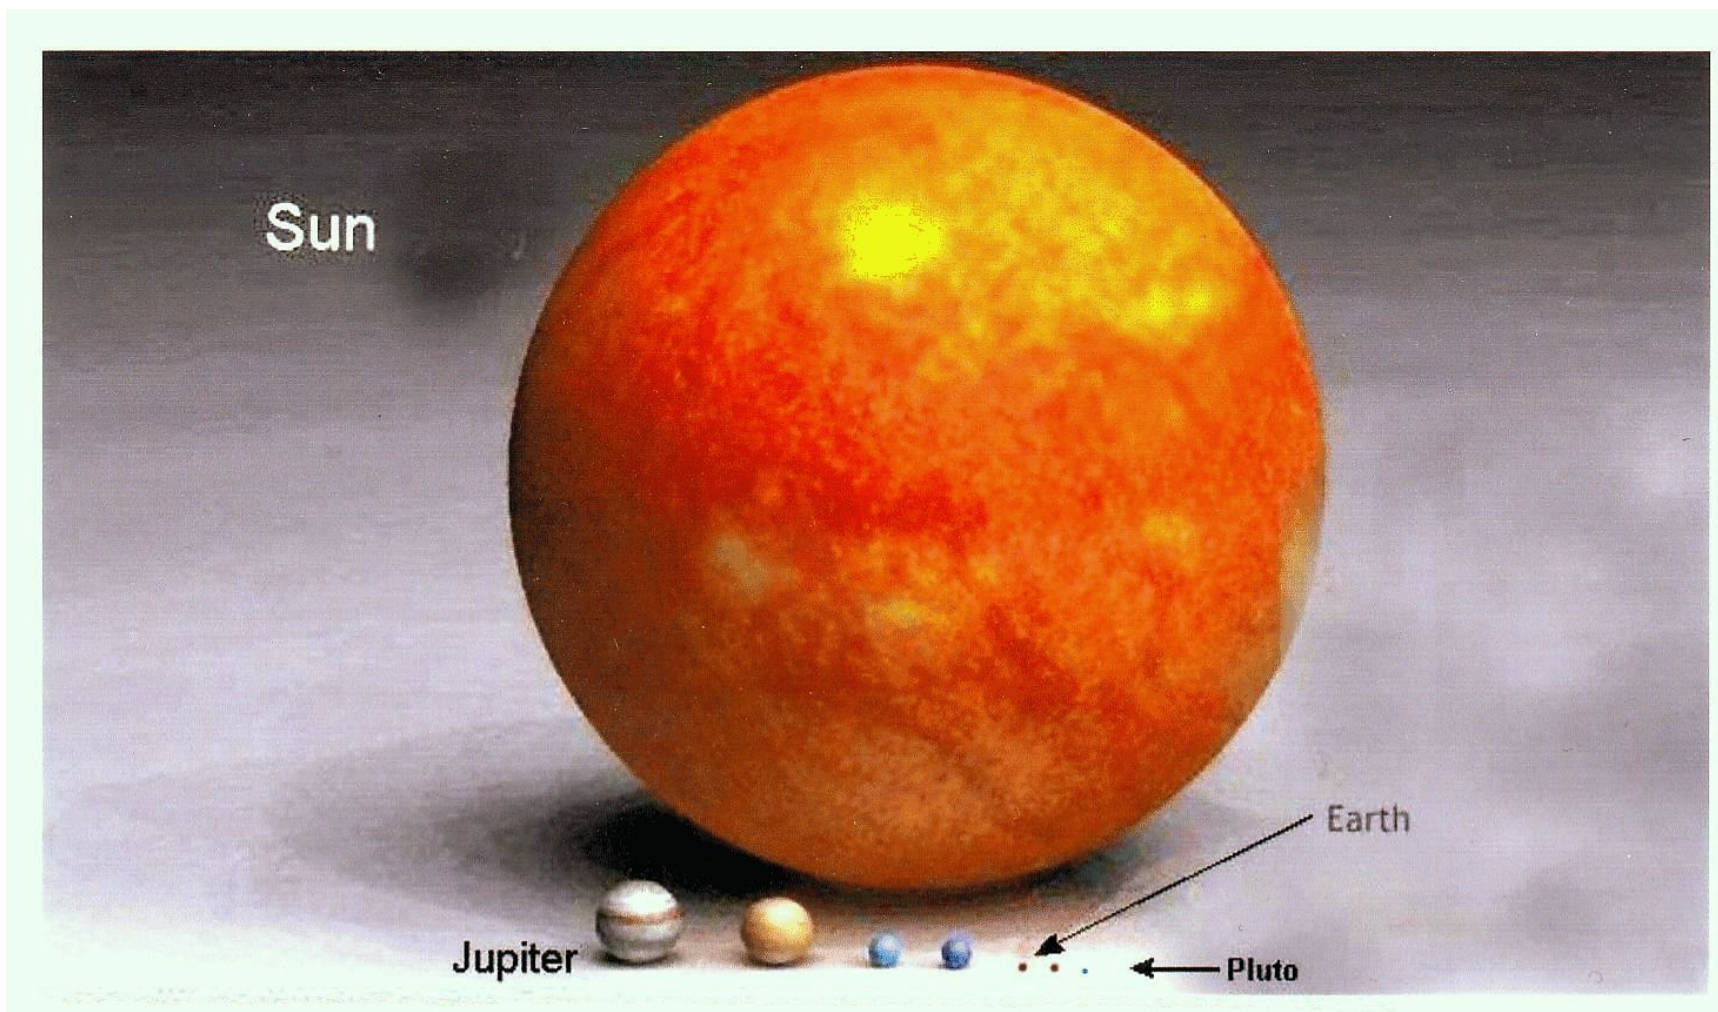

Розміри Сонця у порівнянні з планетами нашої системи