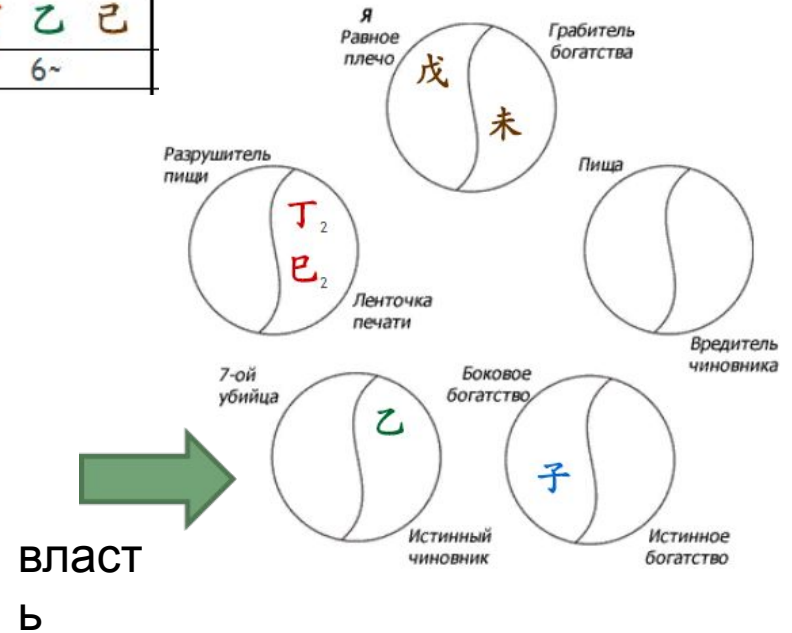

Женская карта

Столпы Судьбы

час	день	месяц	год
丁 Огонь-Инь	戊 Почва-Ян	乙 Дерево-Инь	丁 Огонь-Инь
巳 Змея Огонь-Инь 土	子 Крыса Вода-Ян 火	巳 Змея Огонь-Инь 火	未 Овца Почва-Инь 水
戊 庚 丙	壬 癸	戊 庚 丙	丁 乙 己
4+	11~	4+	6~

дворец брака