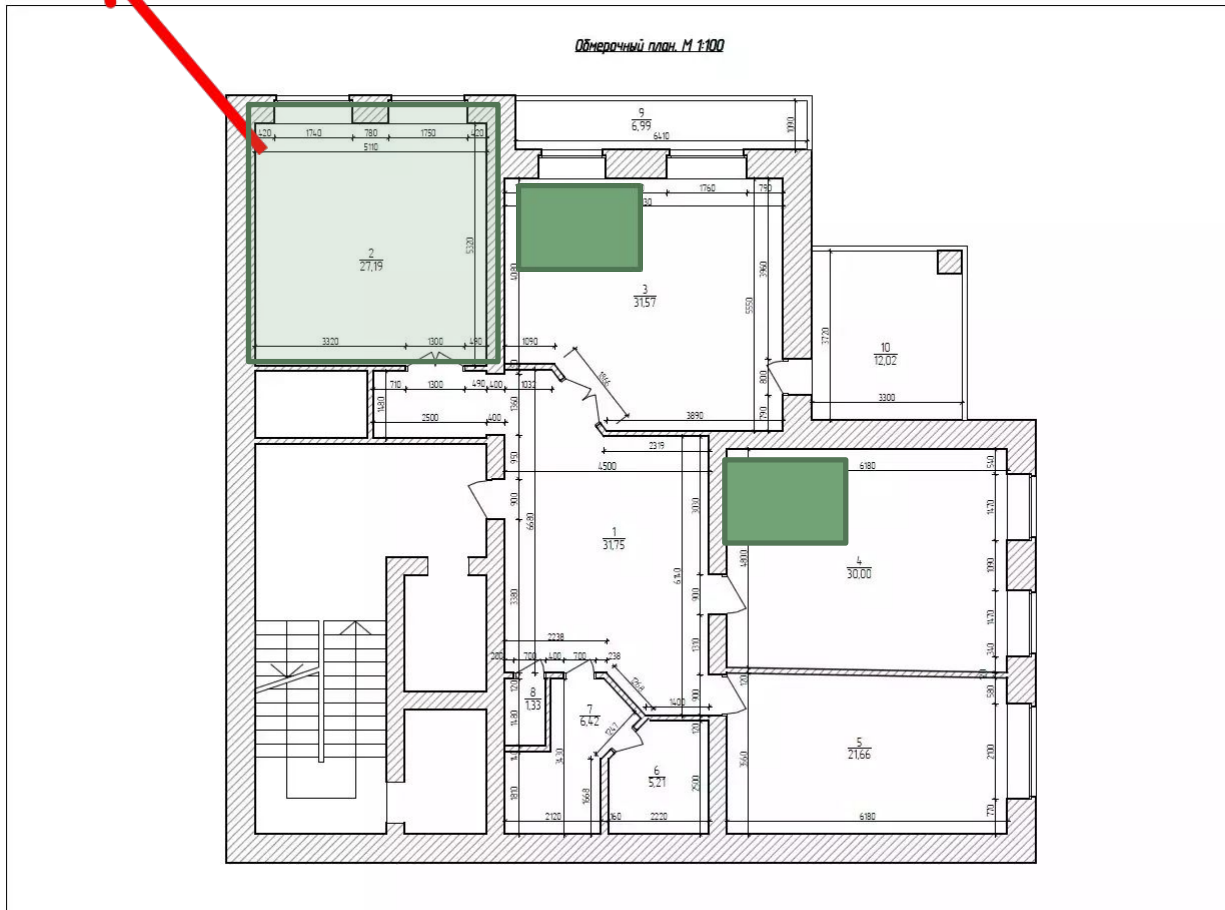

- Тигр
- Лошадь
- Кролик

ЮГ

Обмерный план. М 1:100

Звезда романтики

Хорошая звезда для
отношений до февраля
2018 года находится на
ЮВ

ЮВ

Цветок персика

Земная ветвь дня или года	Цветок персика
	
	
	
	