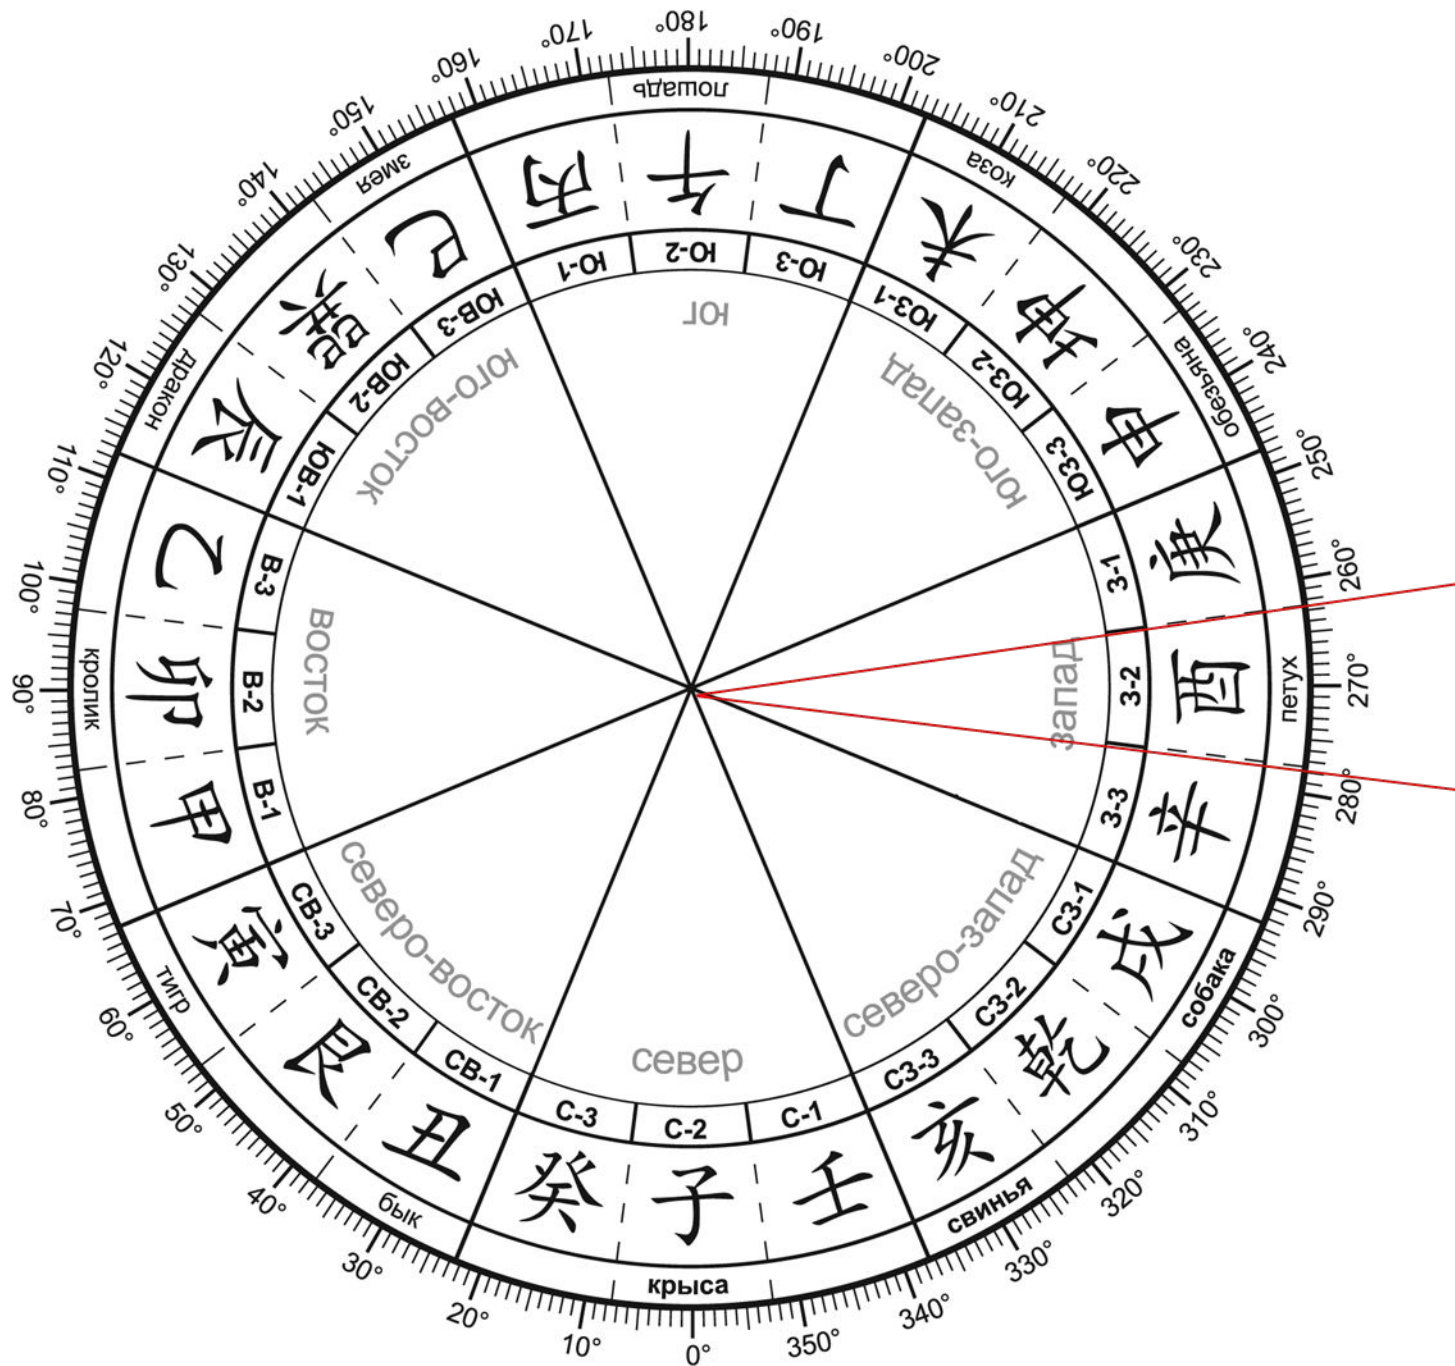

Формула
«Цветка
персика»
в фэн-шуй