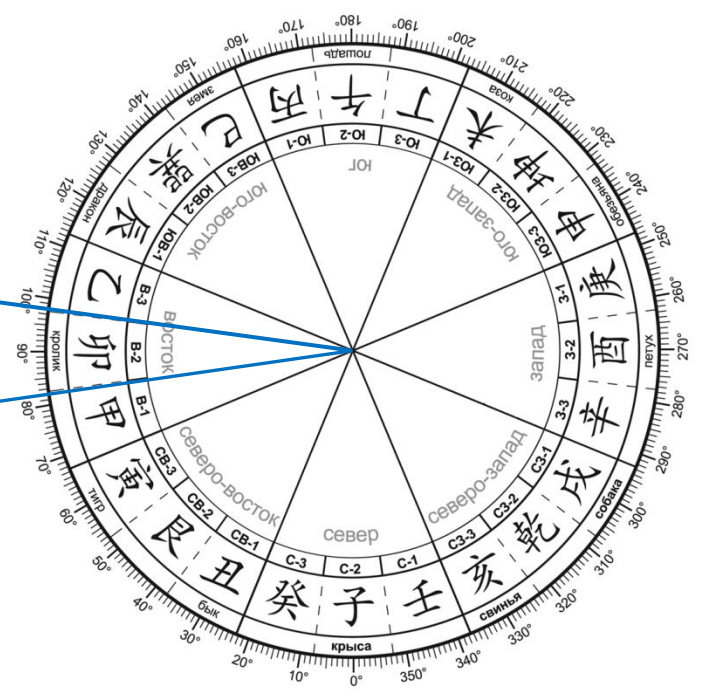

- Тигр
- Лошадь
- Кролик

ЮГ

Обмерный план. М 1:100

Звезда романтики

Хорошая звезда для
отношений до февраля
2018 года находится на
ЮВ

ЮВ

Цветок персика

Земная ветвь дня или года	Цветок персика
	
	
	
	

ВОСТОК

север

запад

ЮГ

Столпы Судьбы

час	день	месяц	год
<p style="font-size: 2em; color: green;">甲</p> <p>Дерево-Ян</p> <p style="font-size: 2em; color: blue;">子</p> <p>Крыса Вода-Ян 金</p>	<p style="font-size: 2em; color: brown;">己</p> <p>Почва-Инь</p> <p style="font-size: 2em; color: green;">卯</p> <p>Кролик Дерево-Инь 土</p>	<p style="font-size: 2em; color: red;">丙</p> <p>Огонь-Ян</p> <p style="font-size: 2em; color: red;">午</p> <p>Лошадь Огонь-Ян 水</p>	<p style="font-size: 2em; color: red;">丁</p> <p>Огонь-Инь</p> <p style="font-size: 2em; color: grey;">酉</p> <p>Петух Металл-Инь 火</p>
壬 癸	甲 乙	丙 己 丁	庚 辛
10-	7-	4+	1+
Благ. человек(д) Цв. персика(д) Красный луань(д) Красный луань(г) Зв. позитива(г) Зв. интриг(д) Зв. трудностей	Благ. Тайцзы(г) Зв. бедствий(г) Неб. императ.(д)	Зв. процвет.(д) Зв. процвет.(г) Цв. персика(г) Лунная доброд. Зв. заката(д) Зв. позитива(д) Зв. интриг(г)	Благ. человек(г) Благ. Тайцзы(г) Зв. ученого(д) Зв. ученого(г) Зв. бедствий(д) Демон пустоты(д) Неб. императ.(г) Зв. образов.(г)

Внутренний
 и
 Внешний

Формула
«Цветка
персика»
в фэн-шуй

Что в секторе вашего цветка персика?

- 1) Отношения есть, они в целом хорошие, но хочется чего-то большего
- 2) Отношения есть, но они вас не устраивают
- 3) Отношений нет, но они бывают время от времени, их много
- 4) Их нет, и вообще нет.