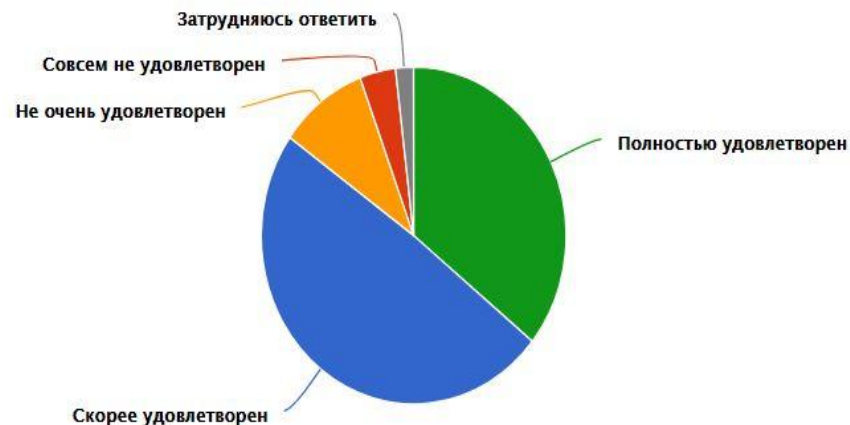

<http://university.tversu.ru/students_poll/results/>

Логин students_poll
Пароль students_poll_2016