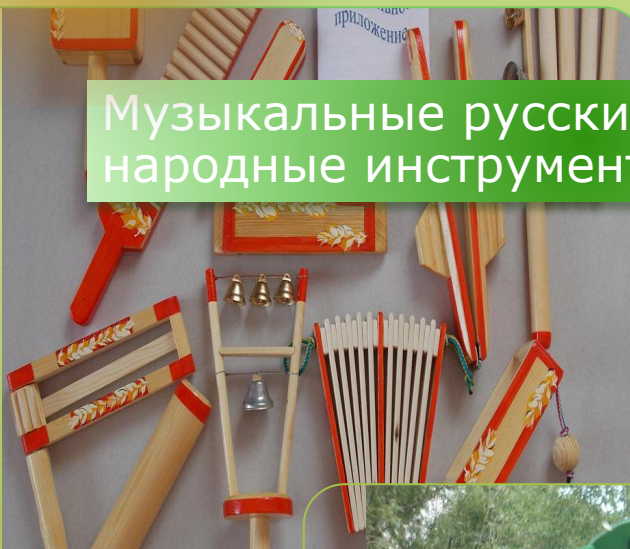

"Заливные луга"

Сувенирная лавка

Музыкальные русские
народные инструменты

Птица счастья

- ❖ Сделайте заявку по телефону или по электронной почте о том, какой товар вас интересует. LANKADESIGN@RAMBLER.RU
- ❖ На нашем сайте представлен полный ассортимент текстиля. Непосредственно со страницы вы можете оплатить по карте любой сувенир или работу. <https://www.nevapristan.com/>
- ❖ *Мы готовы выполнить на заказ любой комплект и размерность !*
- ❖ *Прислать заказ по почте или доставить заказ по Санкт-Петербургу и области.*