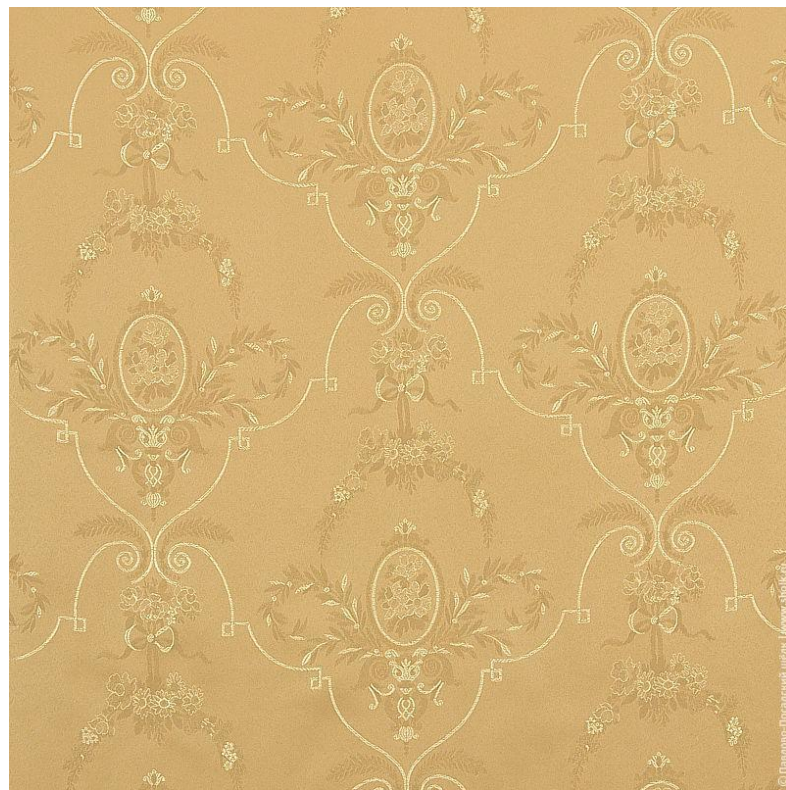

Размер: 145x280 см

Состав: П/Э-100%

Цена без НДС: 000 руб. 00 коп.

В наличии: 45 штор