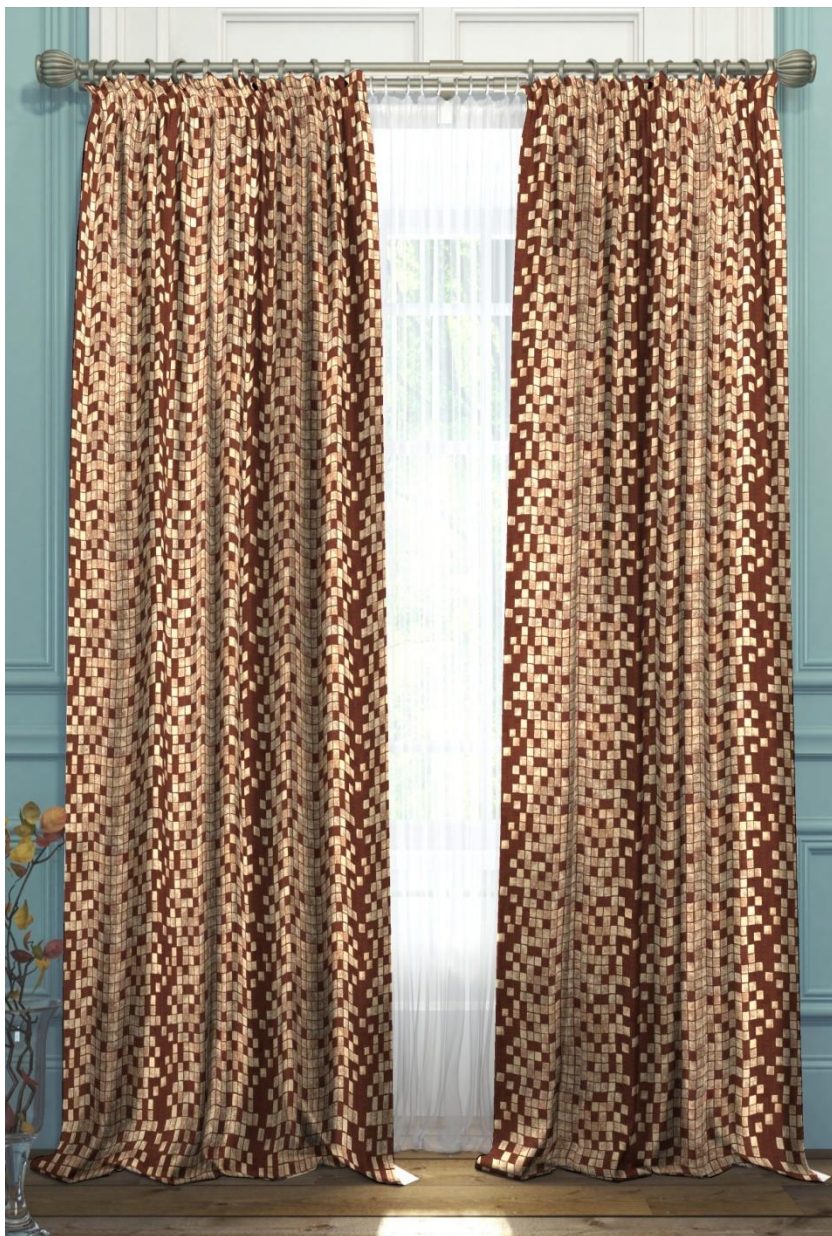

ПАВЛОВО
ПОСАДСКИЙ
Ш Е Л К
1812

Каталог
ассортимента
Штор

Штора «Смальта (основа)» шок. № 1 на ленте

Размер: 145x280 см

Состав: П/Э-100%

Цена без НДС: 000 руб. 00 коп.

В наличии: 100штор

Штора «Завиток» св. морск. волна. на ленте

Размер: 145x280 см

Состав: П/Э-100%

Цена без НДС: 000 руб. 00 коп.

В наличии: 395штор

Штора «Корица» бордо-бордовый на ленте

Размер: 145x280 см

Состав: П/Э-100%

Цена без НДС: 000 руб. 00 коп.

В наличии: 60 штор

Штора «Корица» золот. песочный на ленте

Размер: 145x280 см

Состав: П/Э-100%

Цена без НДС: 000 руб. 00 коп.

В наличии: 50 штор

Штора «Крупная лилия» песочный на ленте

Размер: 145x280 см