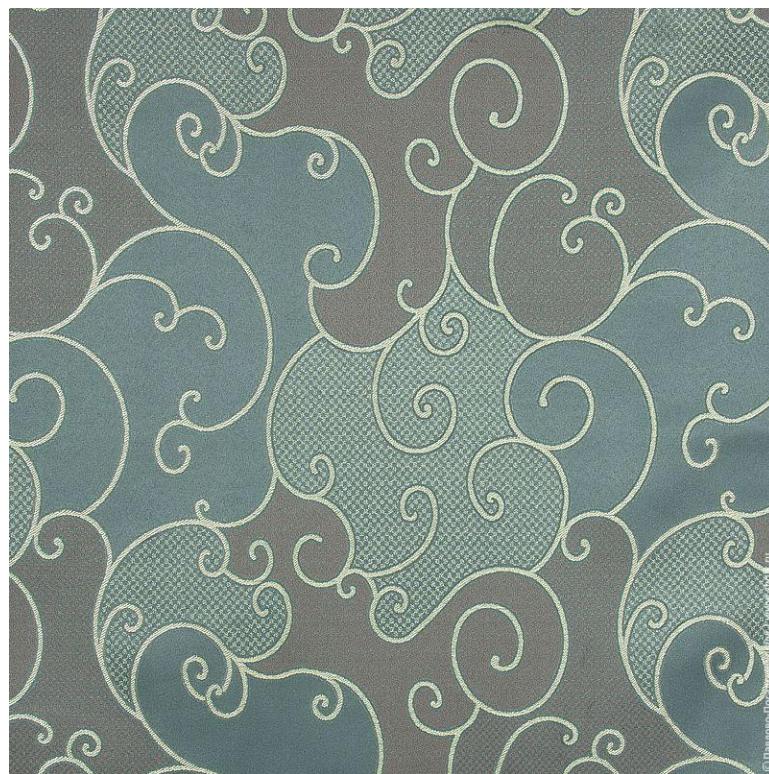

ПАВЛОВО
ПОСАДСКИЙ
Ш Е Л К
1812

Каталог
ассортимента
Штор

Штора «Смальта (основа)» шок. № 1 на ленте

Размер: 145x280 см

Состав: П/Э-100%

Цена без НДС: 000 руб. 00 коп.

В наличии: 100штор

Штора «Завиток» св. морск. волна. на ленте

Размер: 145x280 см

Состав: П/Э-100%

Цена без НДС: 000 руб. 00 коп.

В наличии: 395штор

Штора «Корица» бордо-бордовый на ленте

Размер: 145x280 см

Состав: П/Э-100%

Цена без НДС: 000 руб. 00 коп.

В наличии: 60 штор

Штора «Корица» золот. песочный на ленте

Размер: 145x280 см

Состав: П/Э-100%

Цена без НДС: 000 руб. 00 коп.

В наличии: 50 штор

Штора «Крупная лилия» песочный на ленте

Размер: 145x280 см

В наличии: 100штор

Штора «Розочки» св. бордо на ленте

Размер: 145x280 см

Состав: П/Э-100%

Цена без НДС: 000 руб. 00 коп.

В наличии: 60 штор

Штора «Лизетта» т. морск. волна на ленте

Размер: 145x280 см