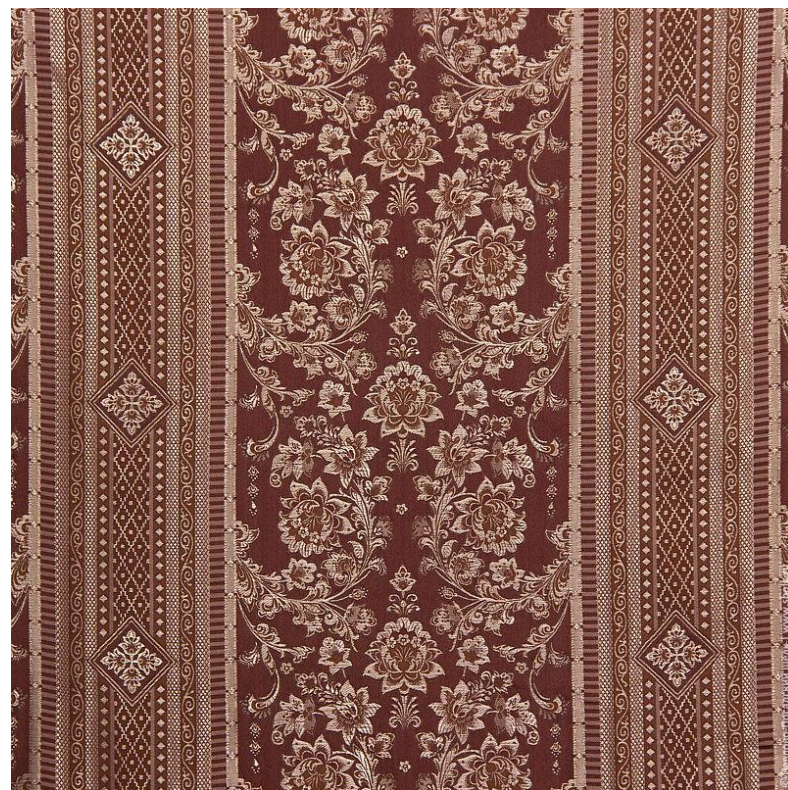

Штора «Кружева» шоколад на ленте

Размер: 145x280 см

Состав: П/Э-100%

Цена без НДС: 000 руб. 00 коп.

В наличии: 200 штор

Штора «Кружева» св. морск. волна на ленте

Размер: 145x280 см

Состав: П/Э-100%