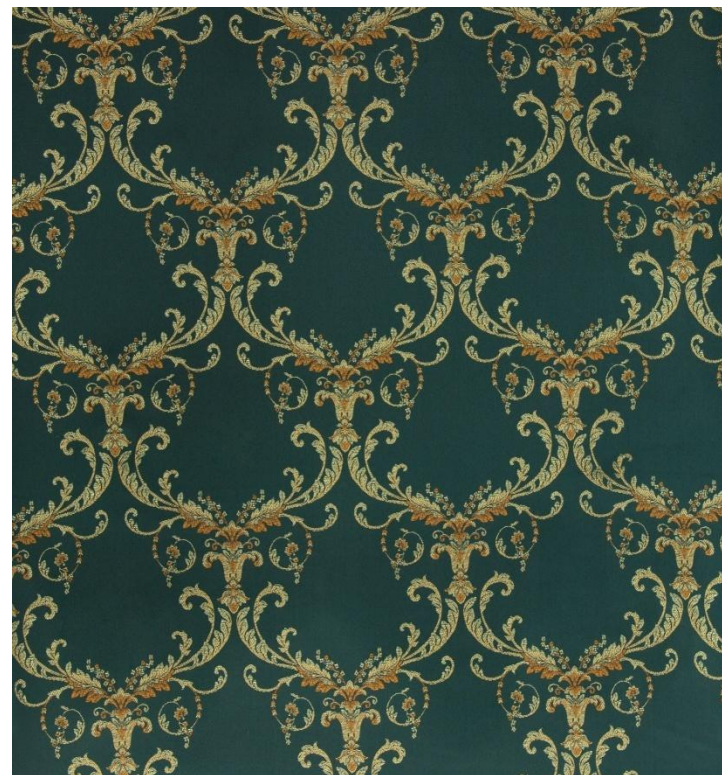

Размер: 145x280 см

Состав: П/Э-100%

Цена без НДС: 000 руб. 00 коп.

В наличии: 65 штор