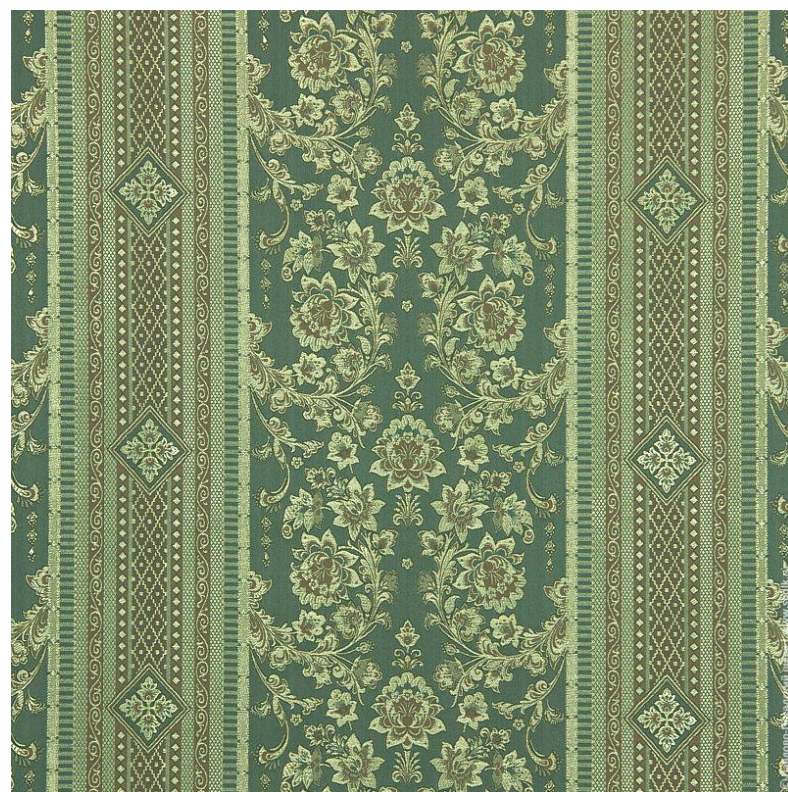

Размер: 145x280 см

Состав: П/Э-100%

Цена без НДС: 000 руб. 00 коп.

В наличии: 40 штор