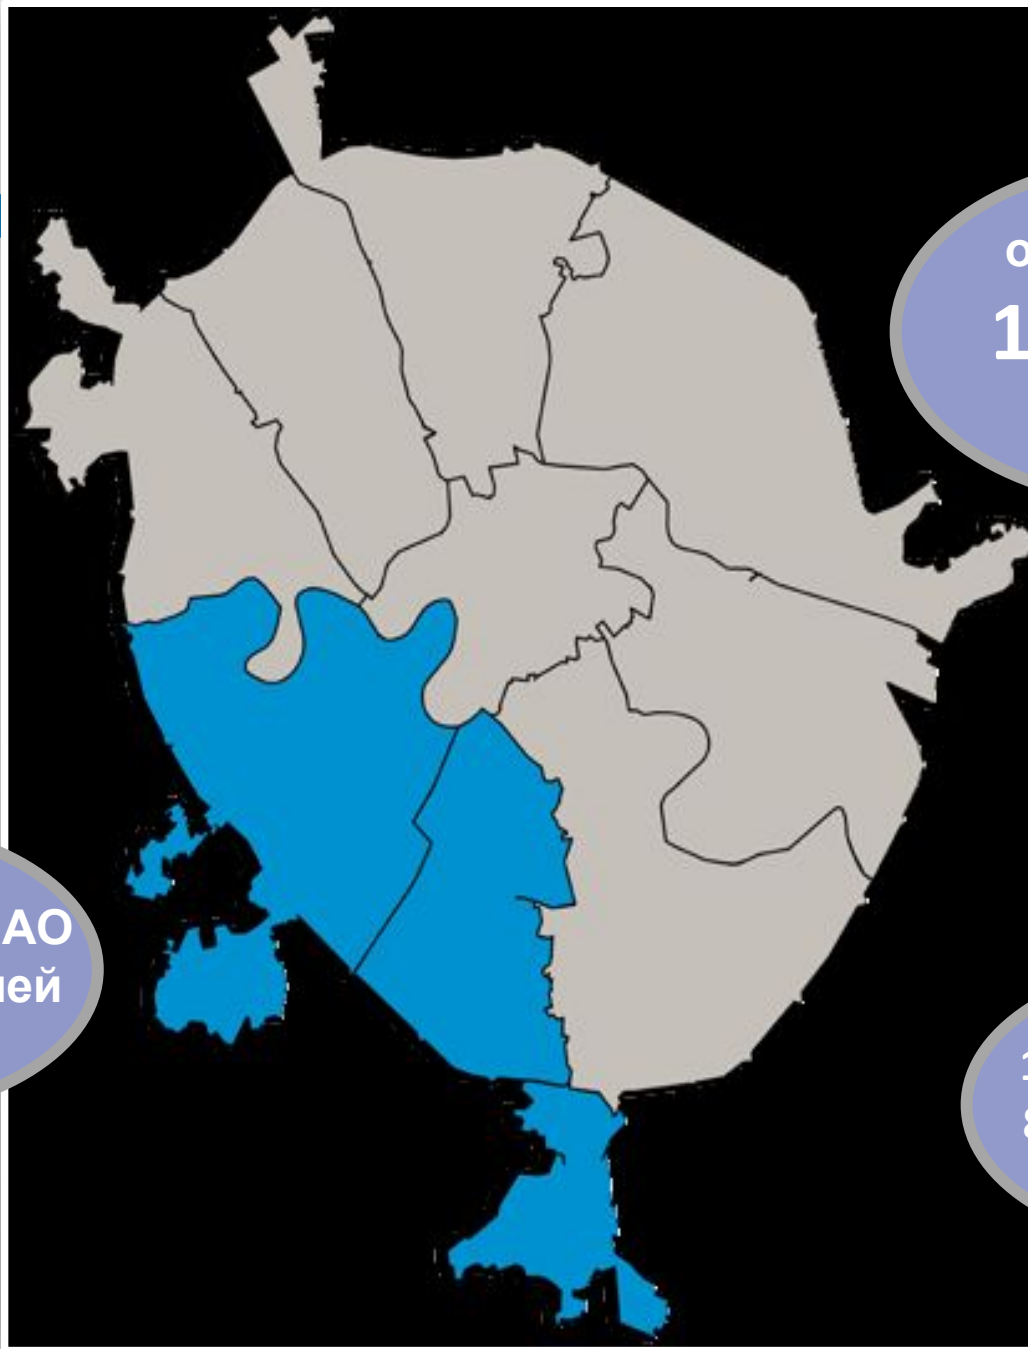

Считаю  **МКМ**
современное **важным** **ЛОГИСТИКА**
обращение
с отходами

обслуживает
1 878 006
жителей

12 районов ЮЗАО
1 043 205 жителей

13 районов ЗАО
834 801 жителей

В ЦИФРАХ

264

КВ.КМ

площадь
обслуживаемой территории