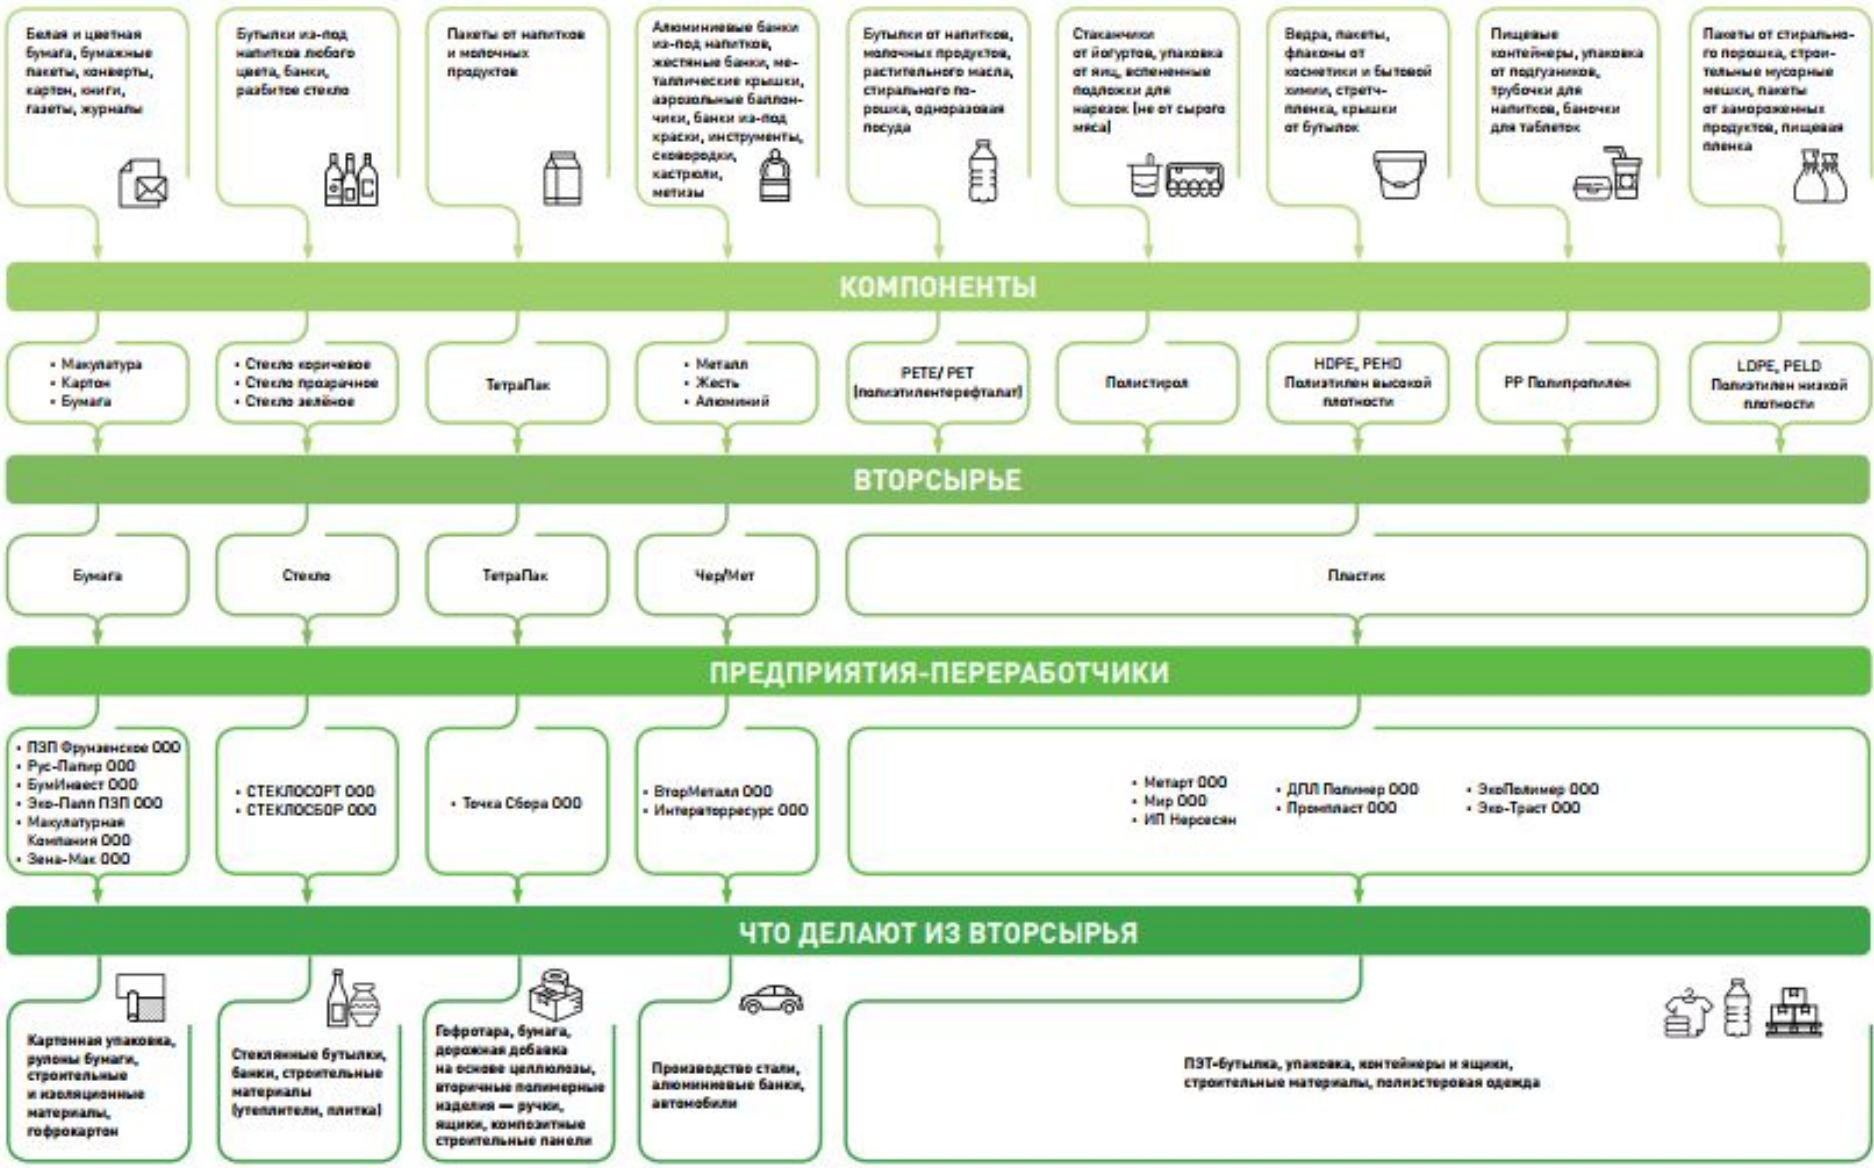

ЧТО ИДЕТ НА ПЕРЕРАБОТКУ