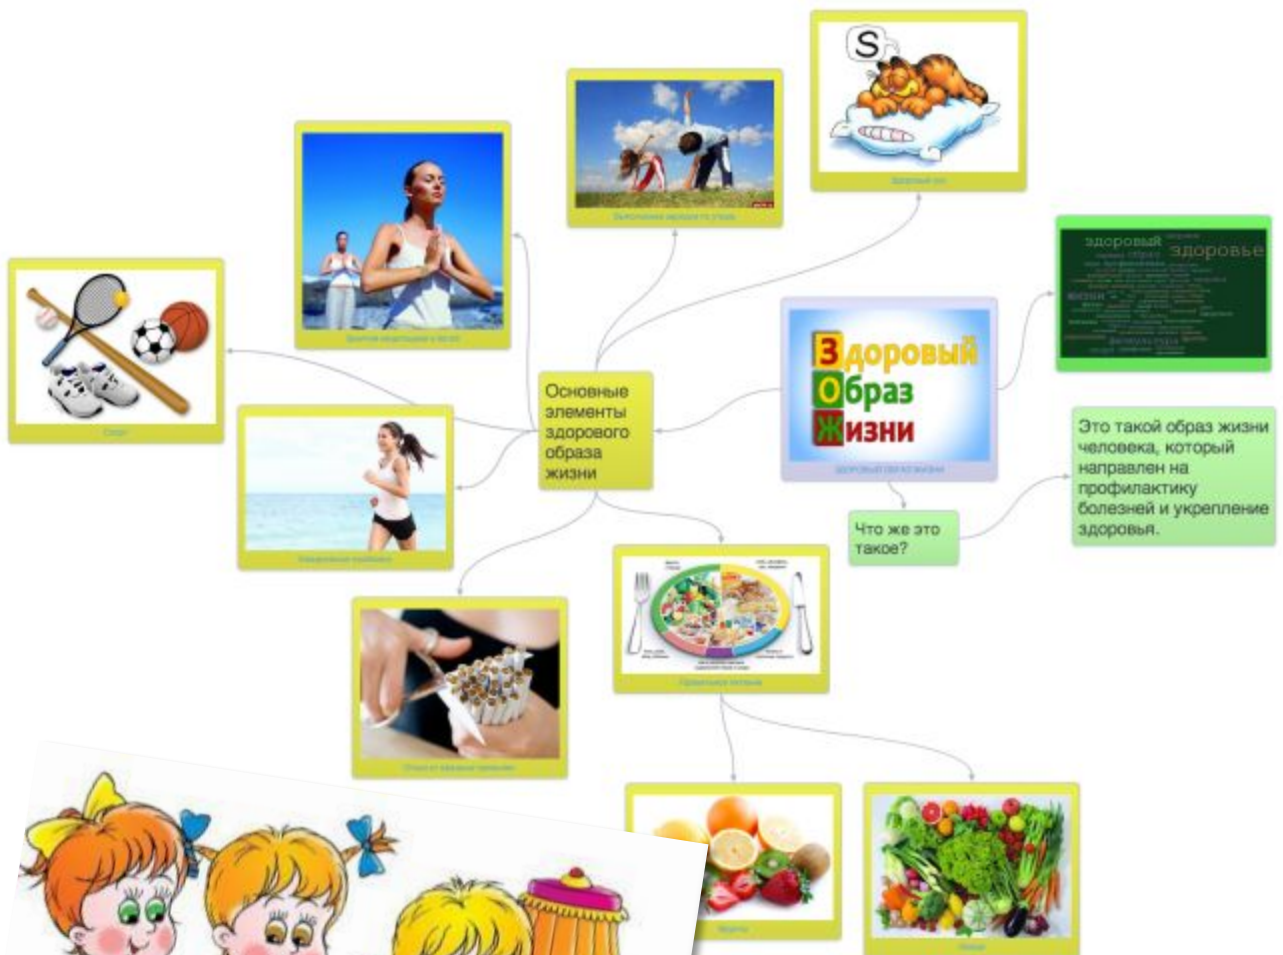

Нижнетуринского городского округа

Интеллект-карта для малышей «Лето»

Муниципальное автономное дошкольное образовательное учреждение детский сад «Чайка»

Нижнетуринского городского округа

Варианты интеллект-карт