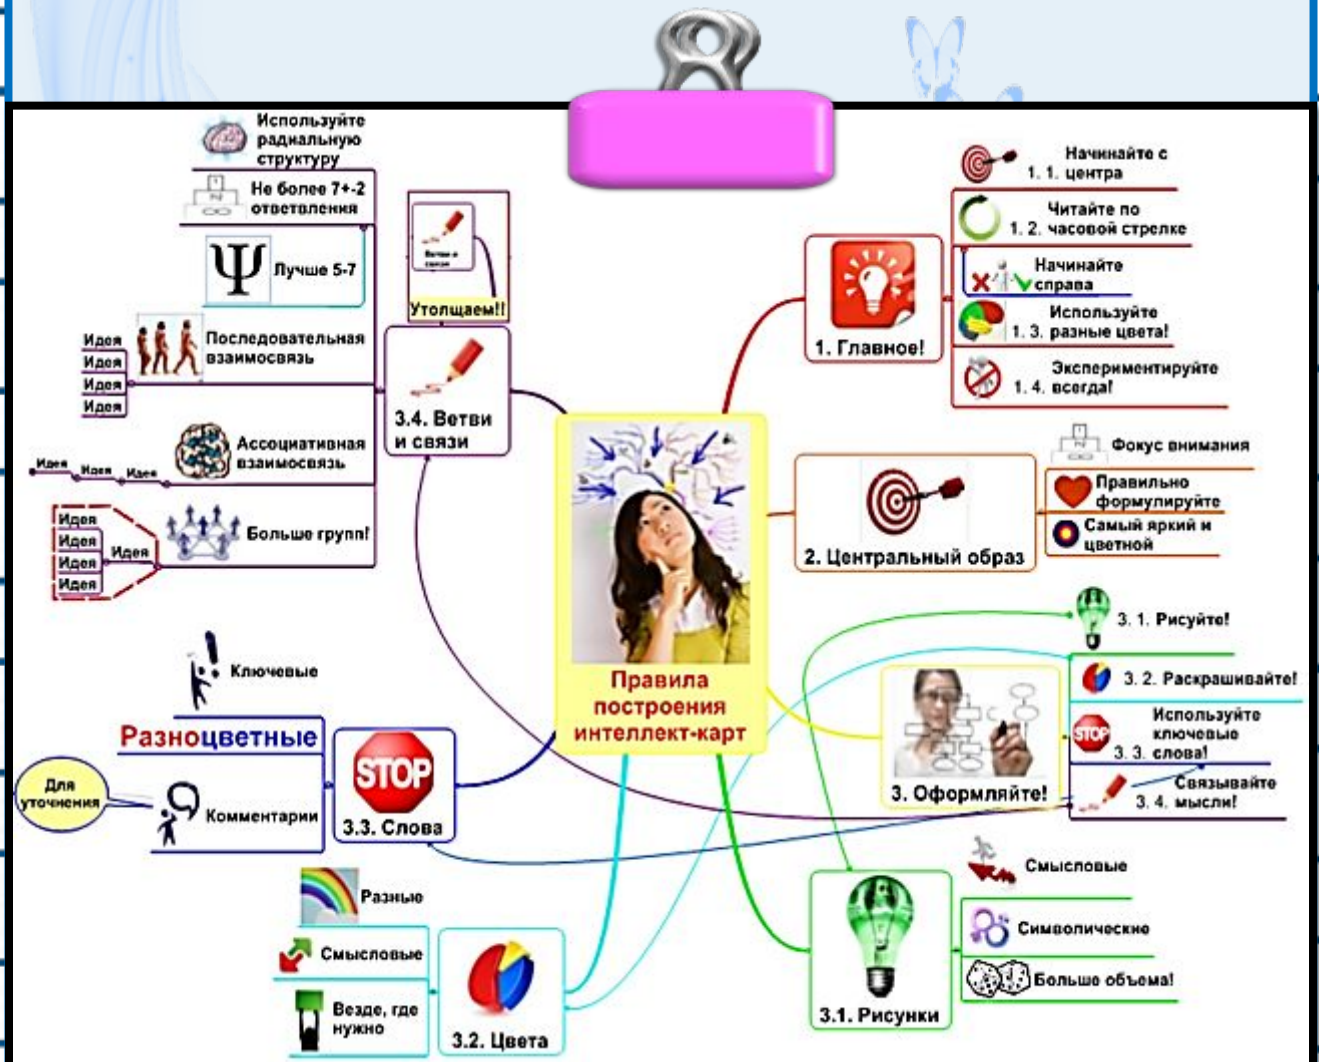

Муниципальное автономное дошкольное образовательное учреждение детский сад «Чайка»

Нижнетуринского городского округа **Правила построения интеллект-карт**