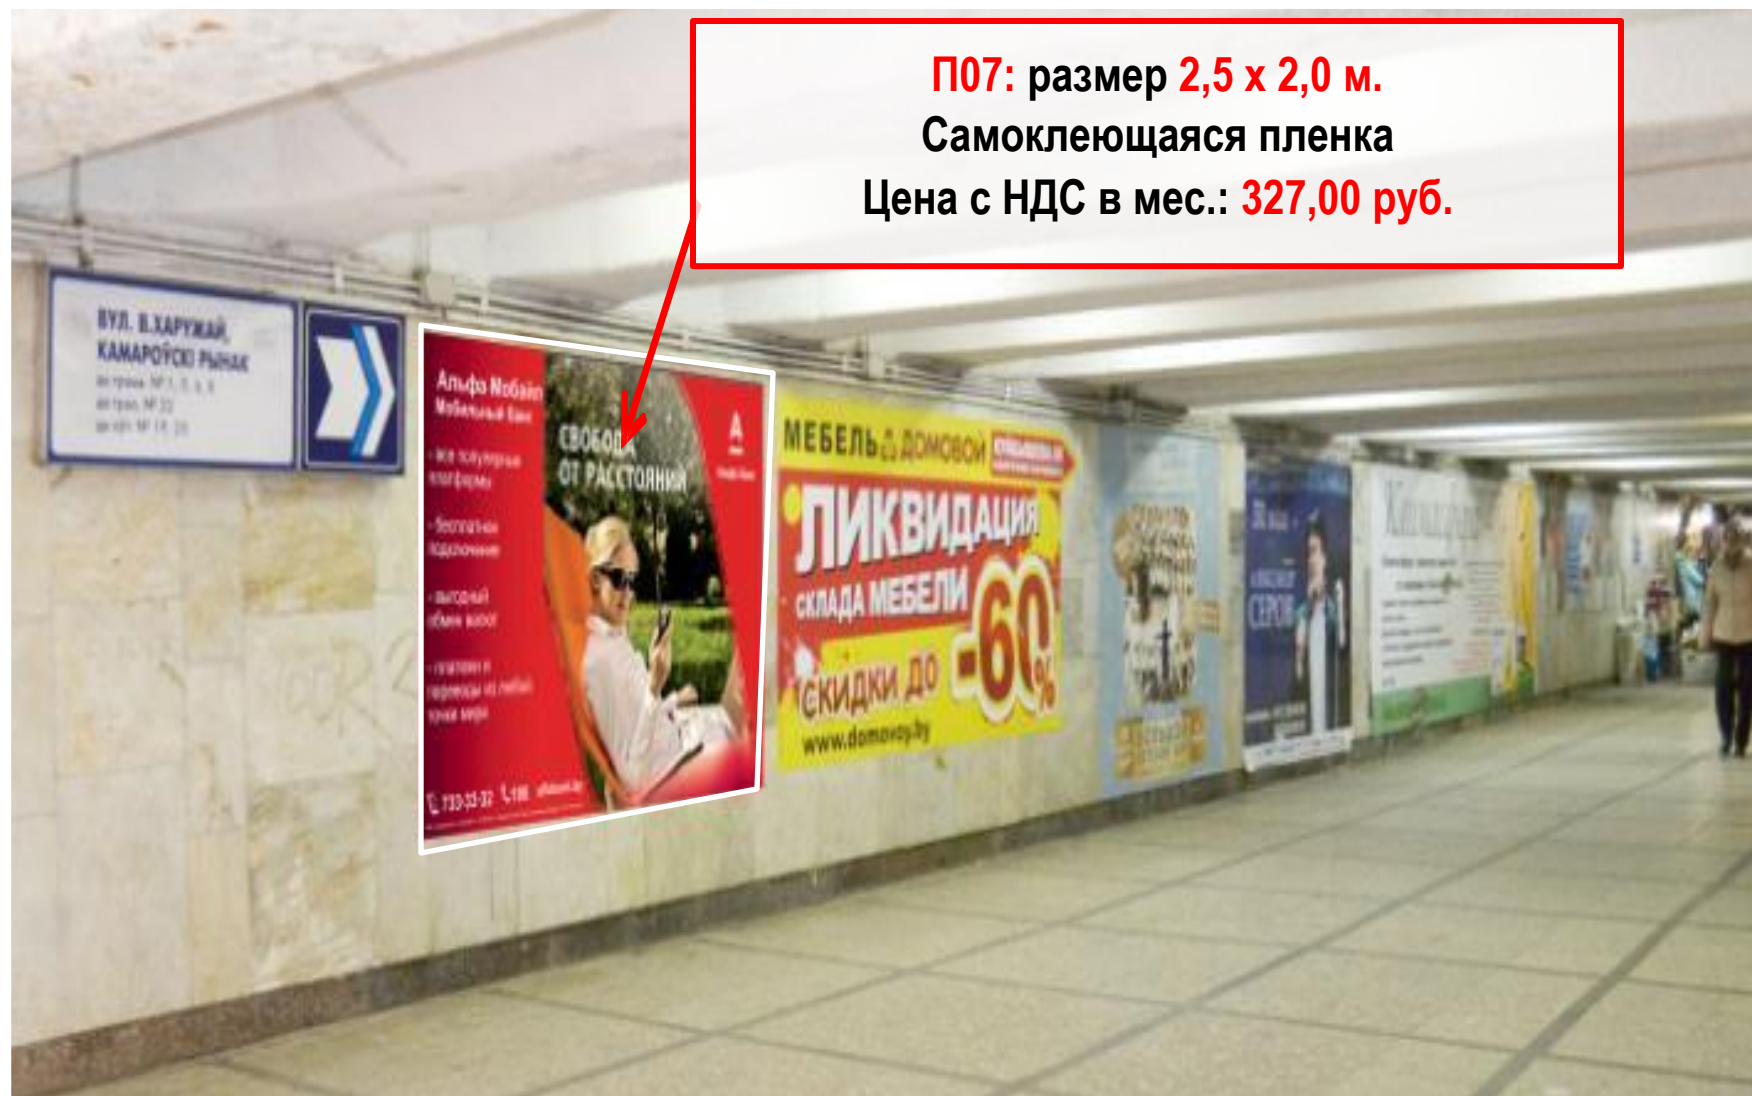

Подземный пешеходный переход пл.Я.Коласа (выход к Комаровке - ТЦ Импульс)

П07: размер 2,5 x 2,0 м.
Самоклеющаяся пленка
Цена с НДС в мес.: 327,00 руб.