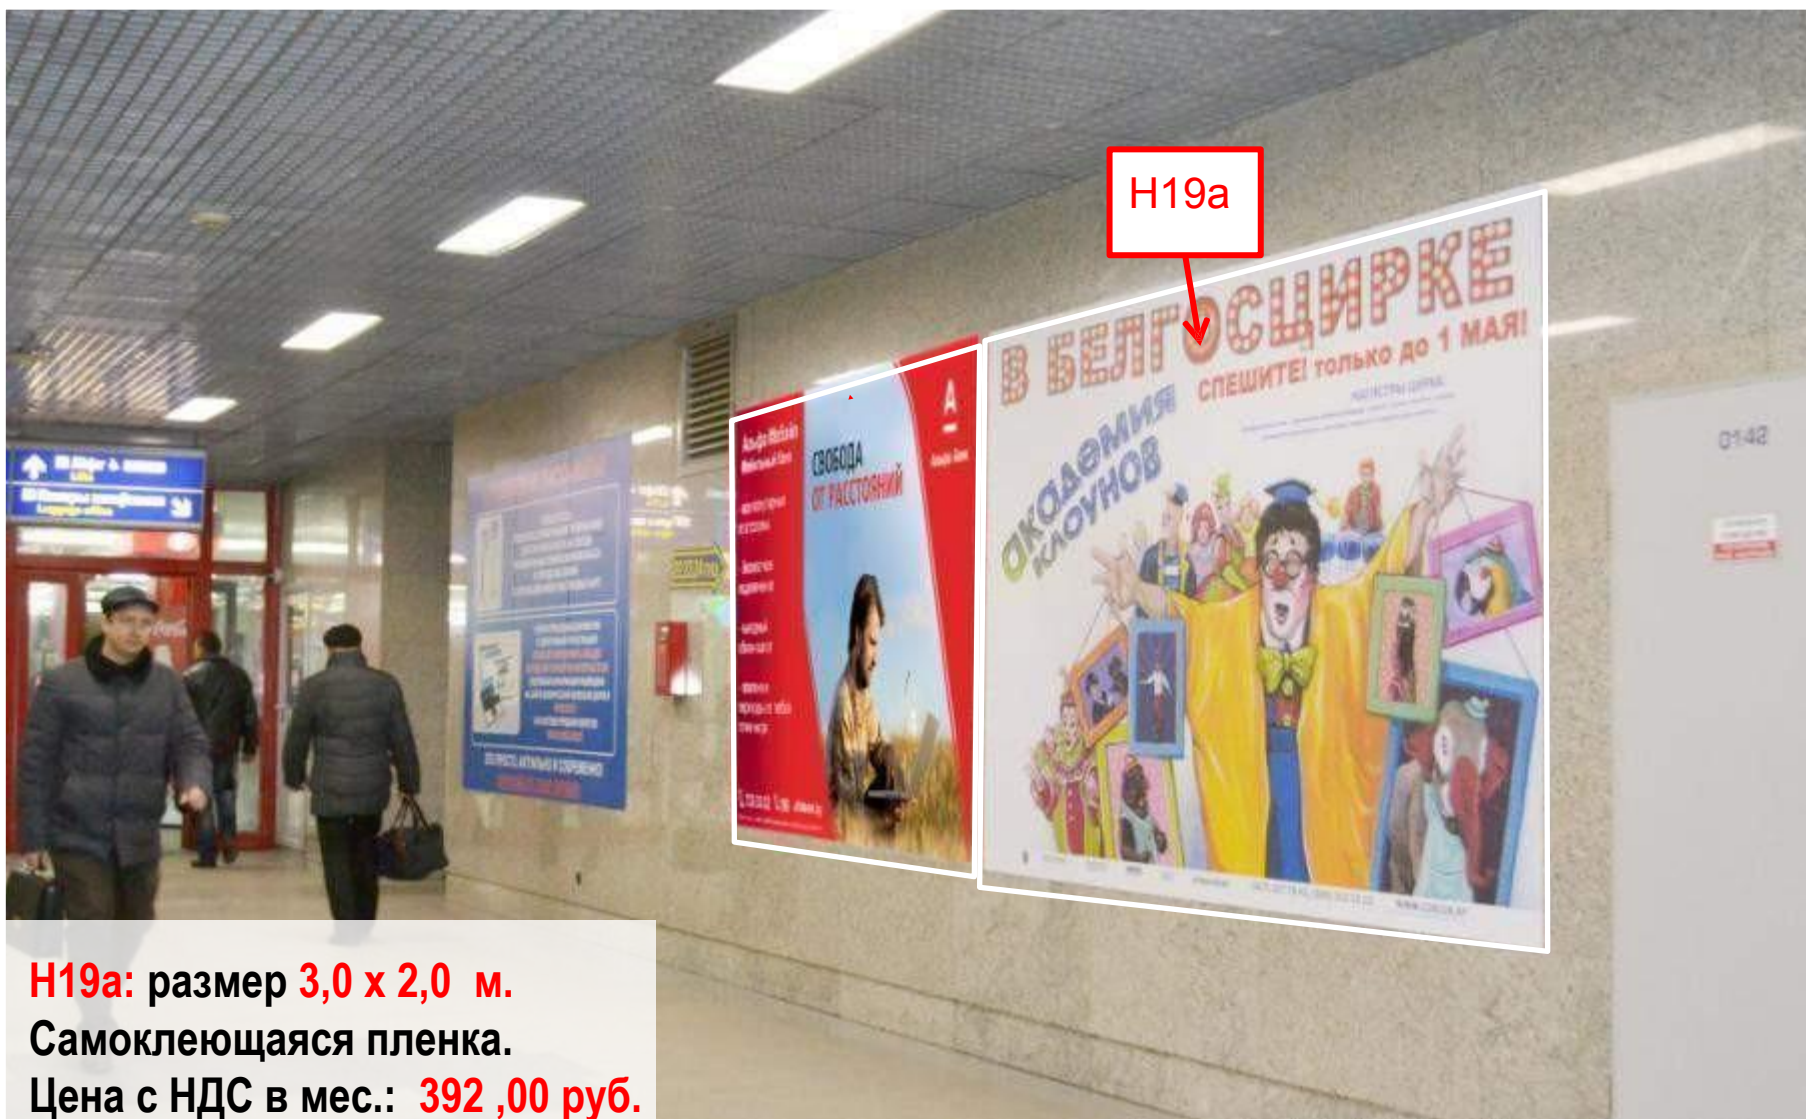

Подземный пешеходный переход от метро «пл. Ленина» - к железнодорожному вокзалу (возле камер хранения)

H19a: размер **3,0 x 2,0 м.**
Самоклеющаяся пленка.
Цена с НДС в мес.: **392 ,00 руб.**