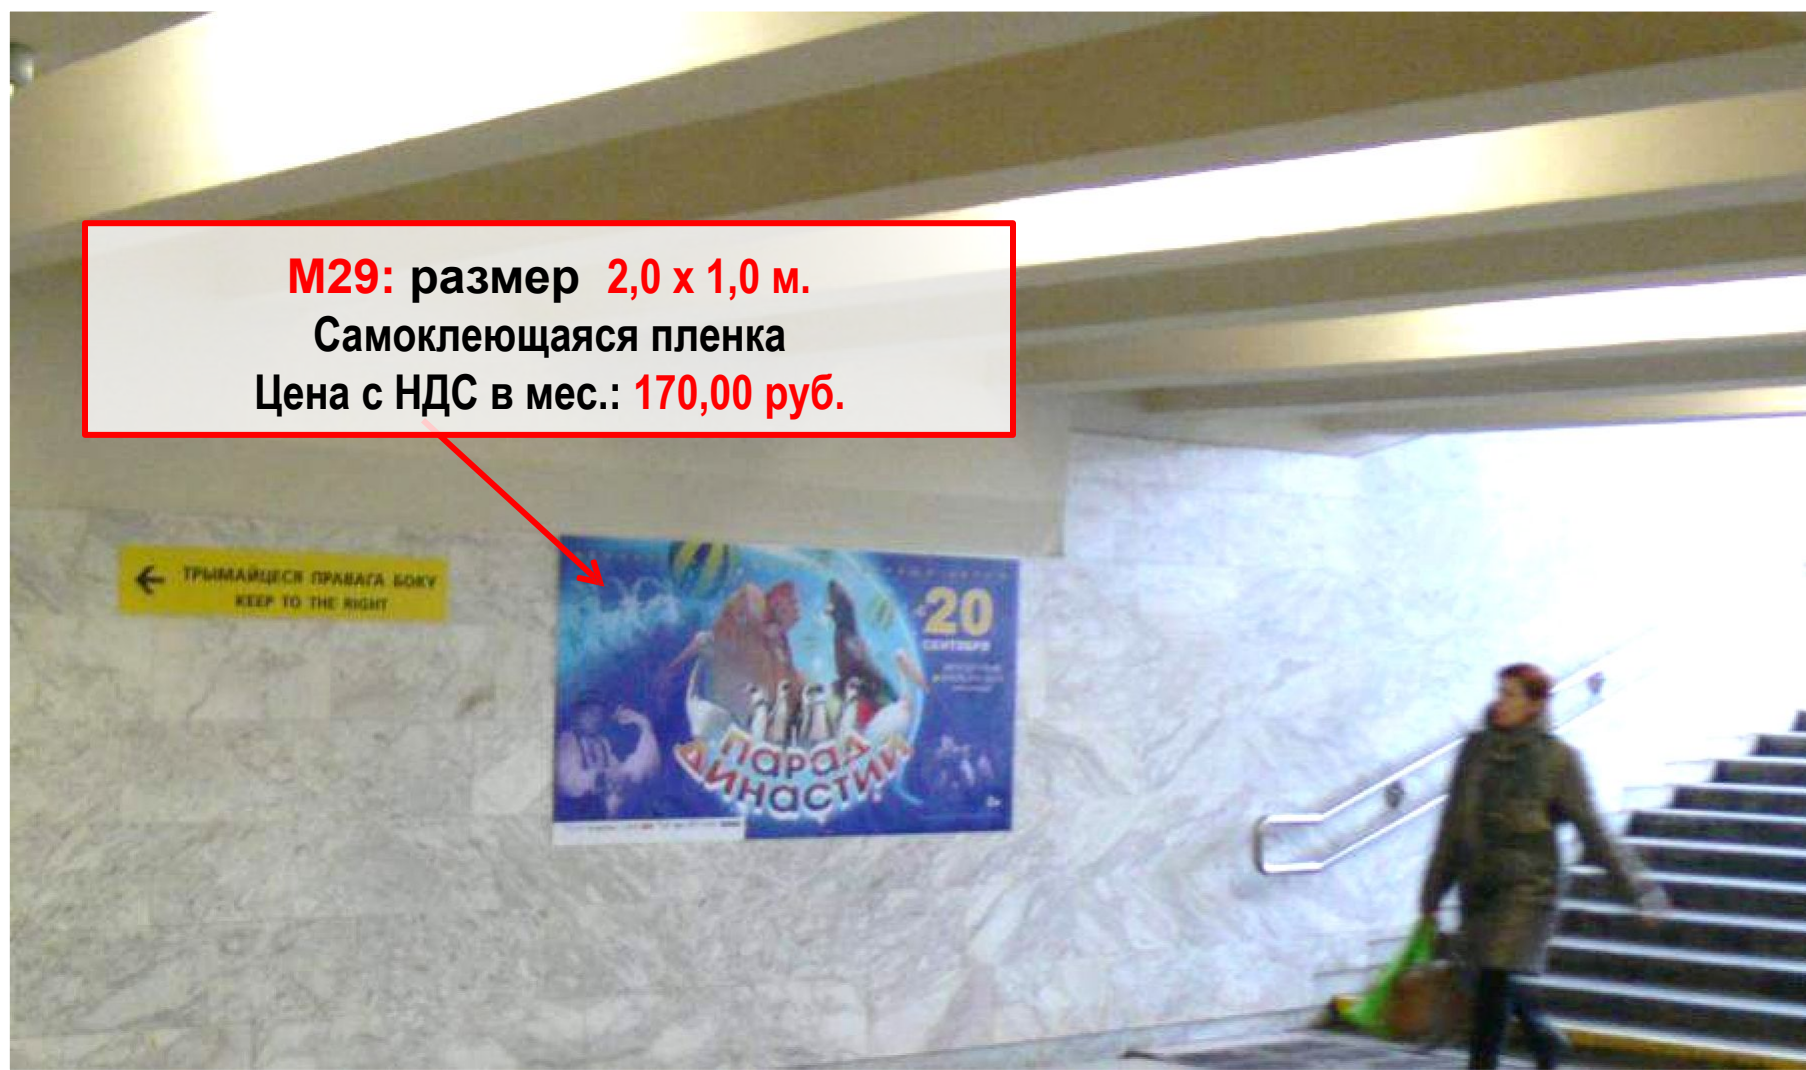

Станция метро «Автозаводская» вход к проспекту «Партизанский» со стороны мкр. «Чижовка»

M29: размер 2,0 x 1,0 м.
Самоклеющаяся пленка
Цена с НДС в мес.: **170,00 руб.**