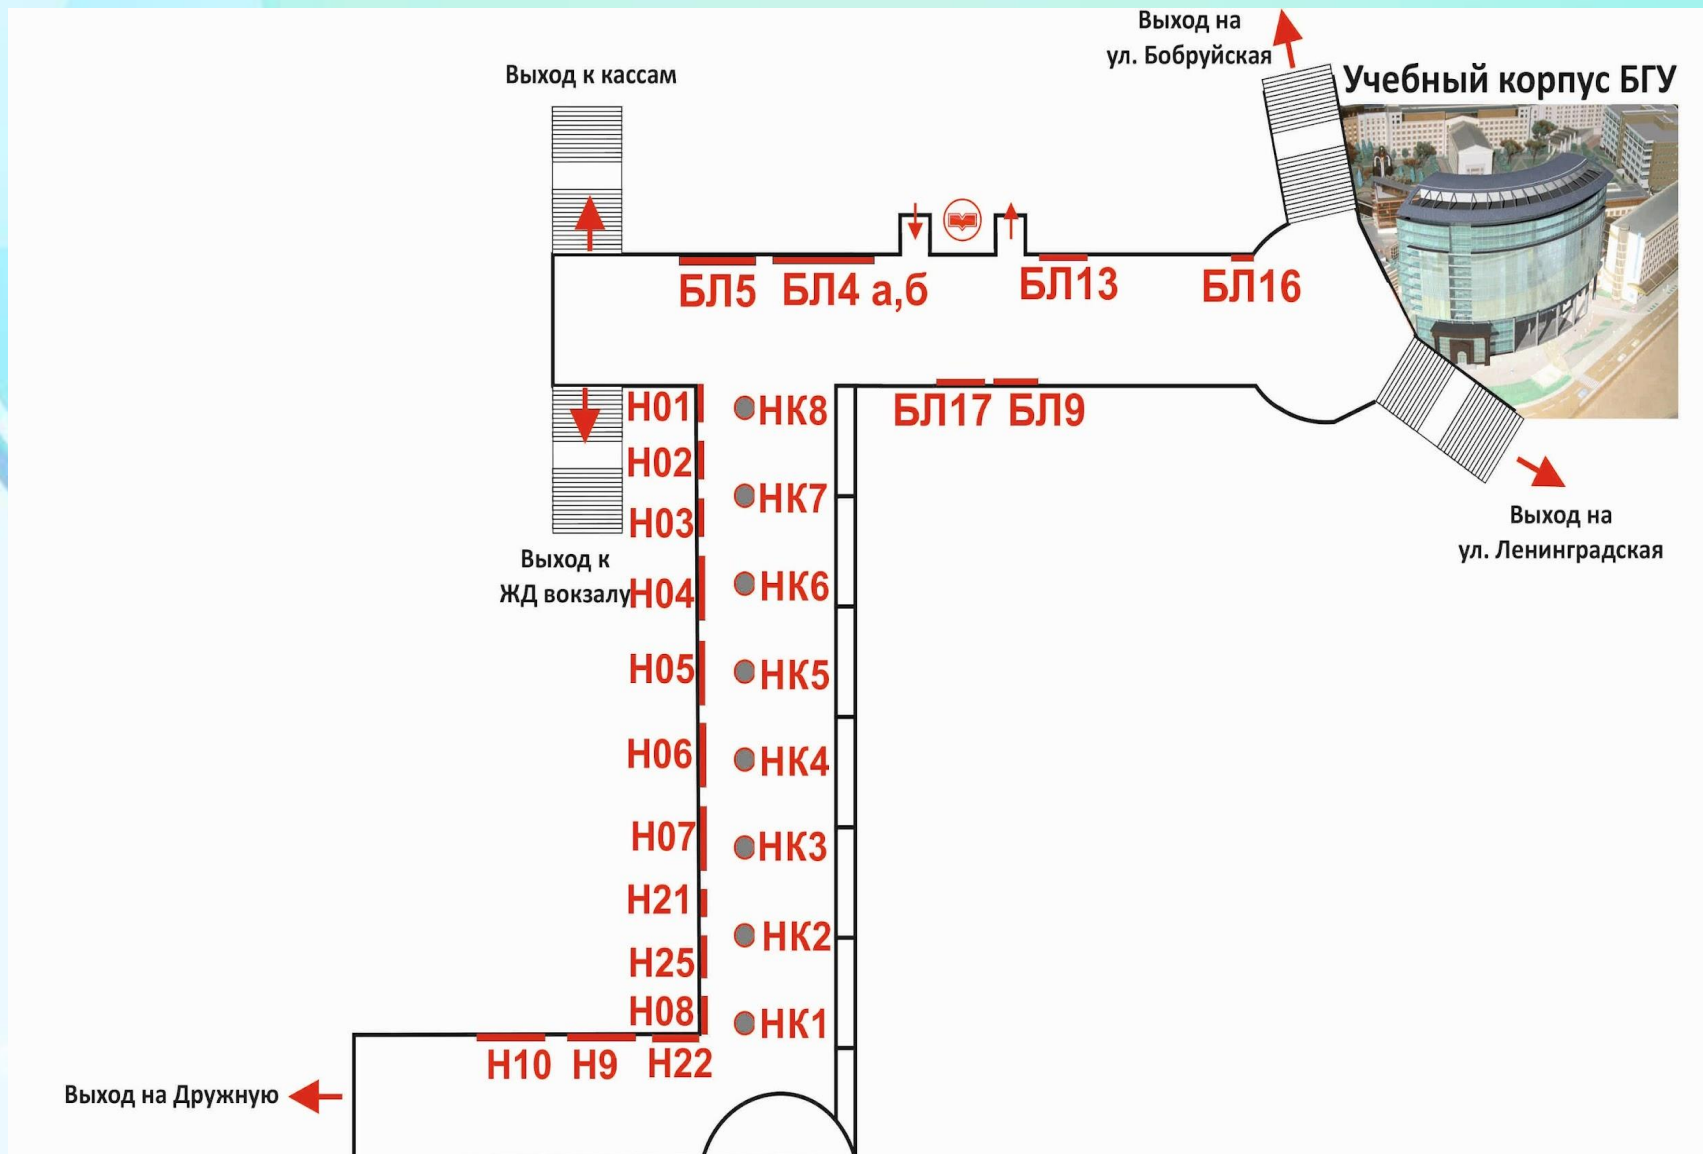

ERITAGE
РЕКЛАМНОЕ АГЕНТСТВО

КАТАЛОГ РЕКЛАМНЫХ МЕСТ

ПОДЗЕМНЫЕ ПЕШЕХОДНЫЕ ПЕРЕХОДЫ

Схема размещения рекламных мест в переходах железнодорожного вокзала

Схема размещения рекламных мест в переходах ЖД вокзала

Схема размещения рекламных мест в переходах железнодорожного вокзала

Подземный пешеходный переход ул. Бобруйская – ул. Ленинградская

БЛ4а: размер 3,0 x 2,0 м.
Самоклеющаяся пленка.
Цена с НДС в мес.: **392,00 руб.**

Подземный пешеходный переход ул. Бобруйская – ул. Ленинградская

БЛ5: размер 6,0 x 2,0 м.
Самоклеющаяся пленка.
Цена с НДС в мес.: 720,00 руб.

Подземный пешеходный переход ул. Бобруйская – ул. Полыбинская