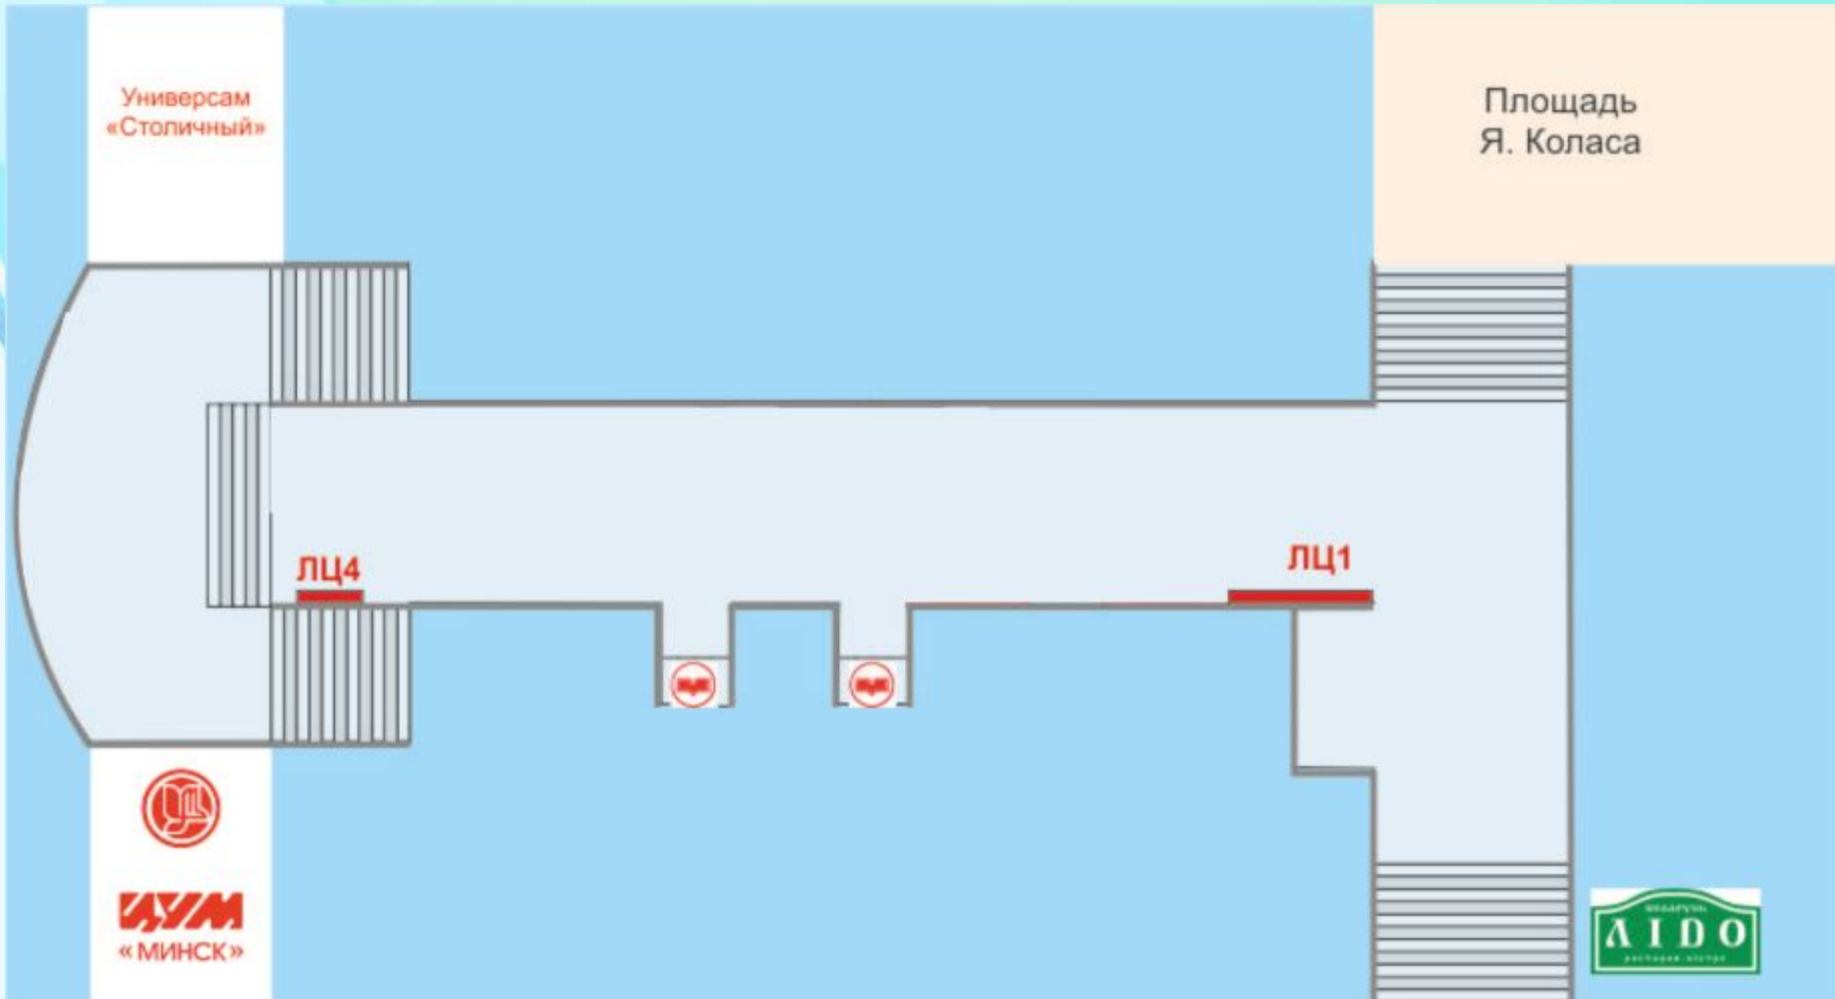

Подземный пешеходный переход «ЦУМ»- «Лидо»