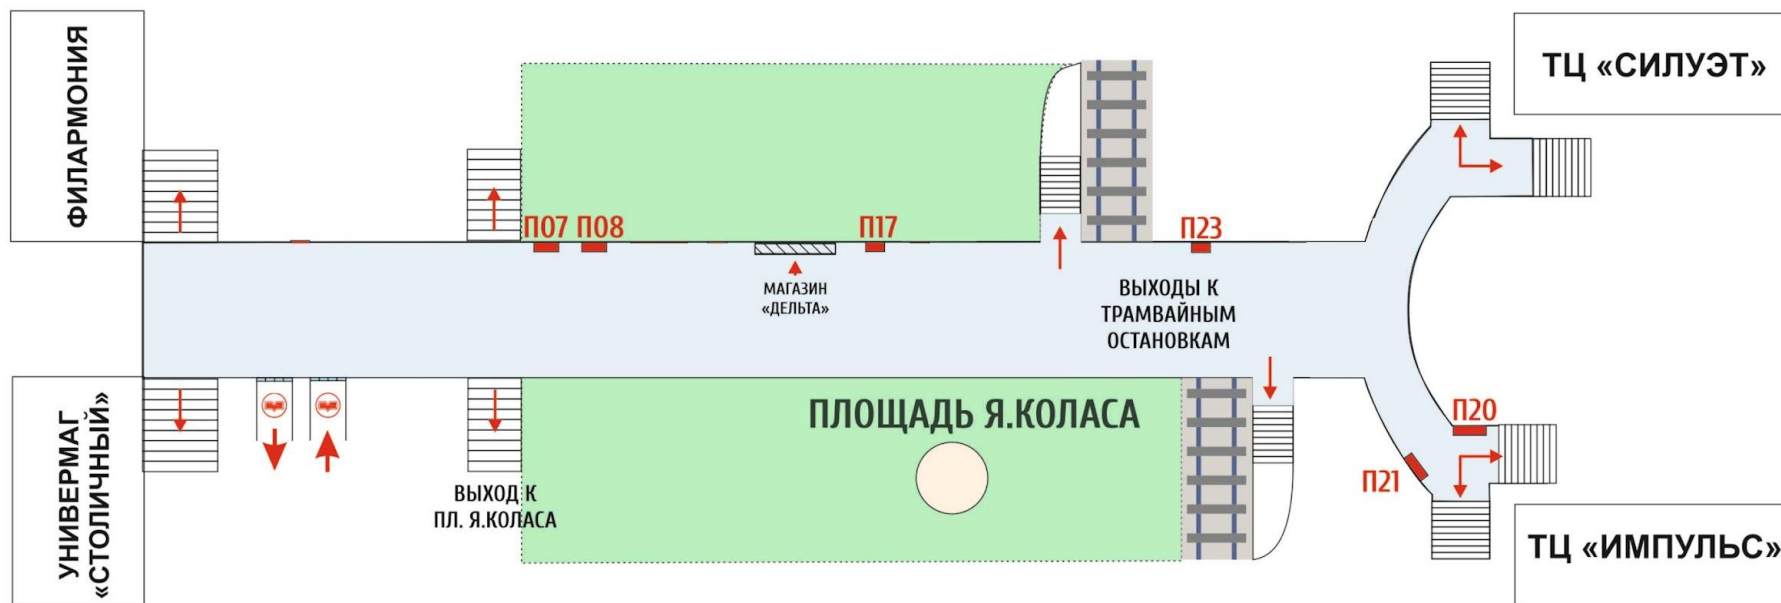

Схема рекламных мест в подземном пешеходном переходе пл. Я. Коласа