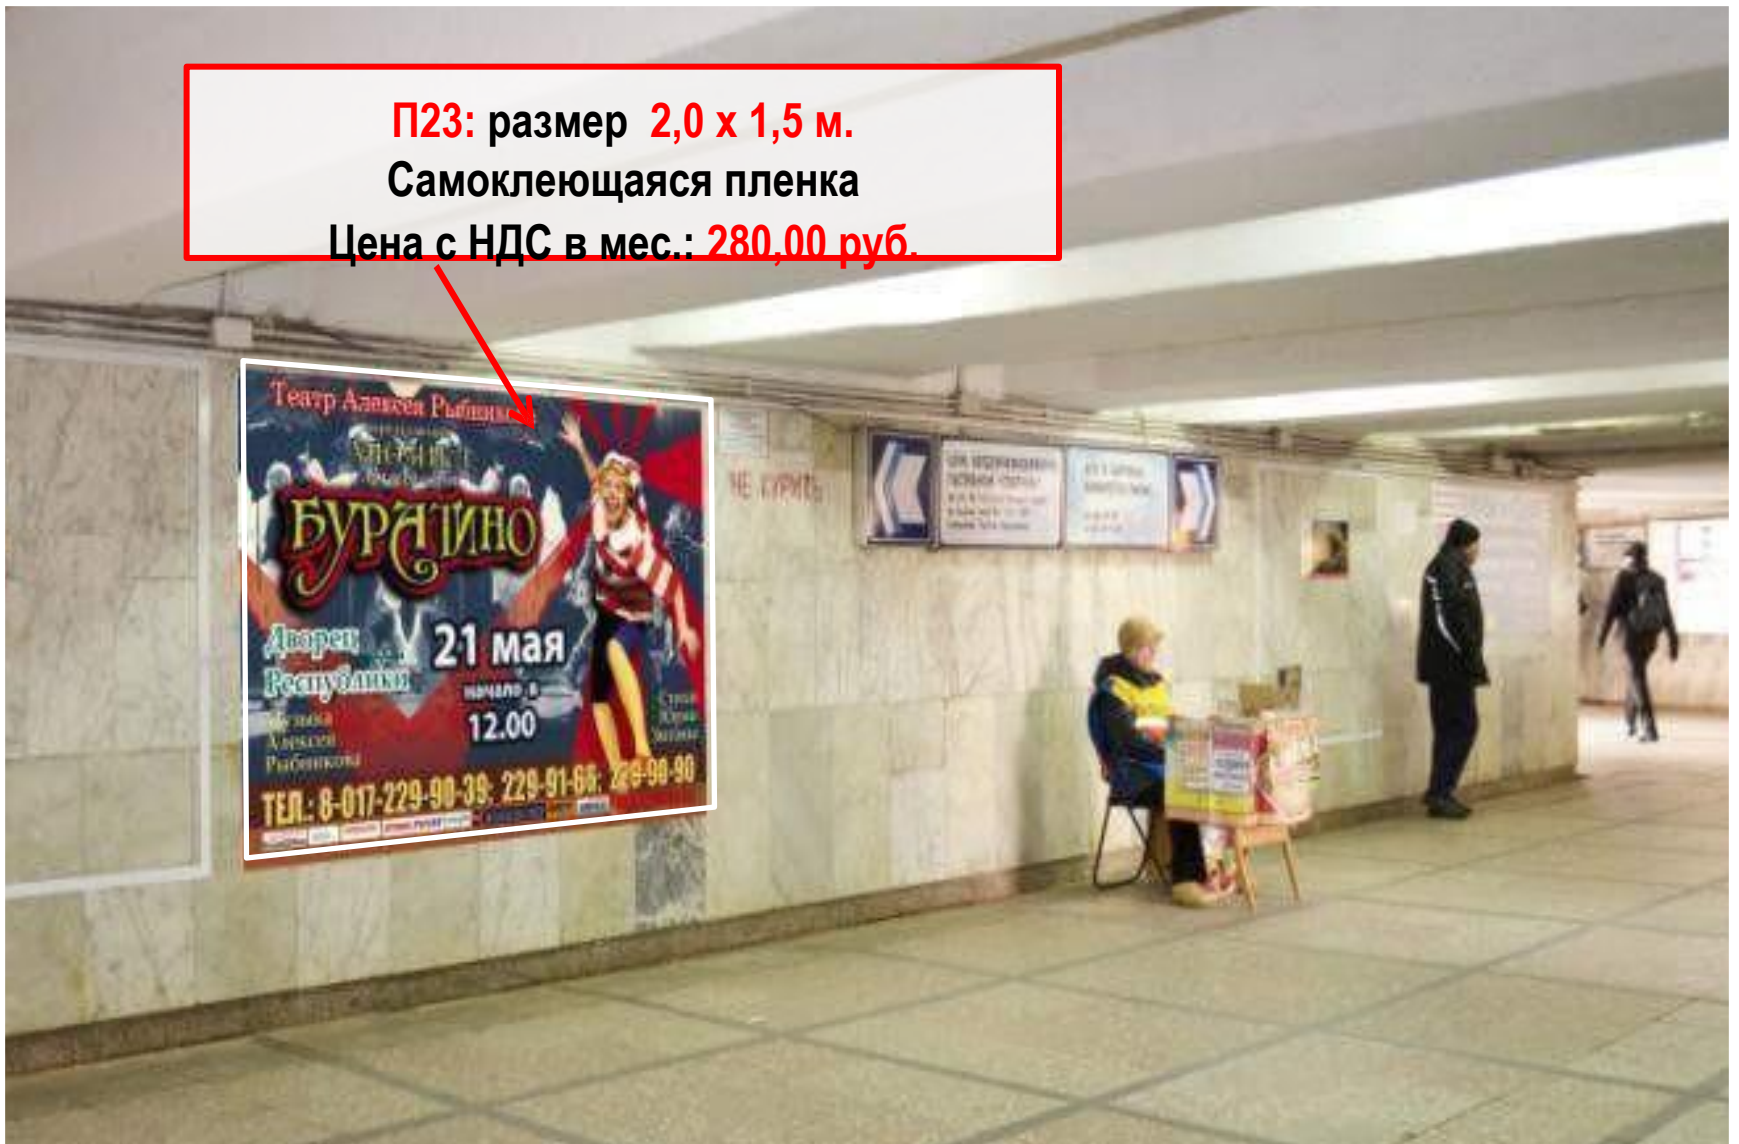

П08: размер **2,5 x 2,0 м.**

Самоклеющаяся пленка

Цена с НДС в мес.: **327,00 руб.**

Подземный пешеходный переход пл.Я.Коласа (выход к Комаровке - ТЦ "Импульс")

П23: размер 2,0 x 1,5 м.
Самоклеющаяся пленка
Цена с НДС в мес.: 280,00 руб.