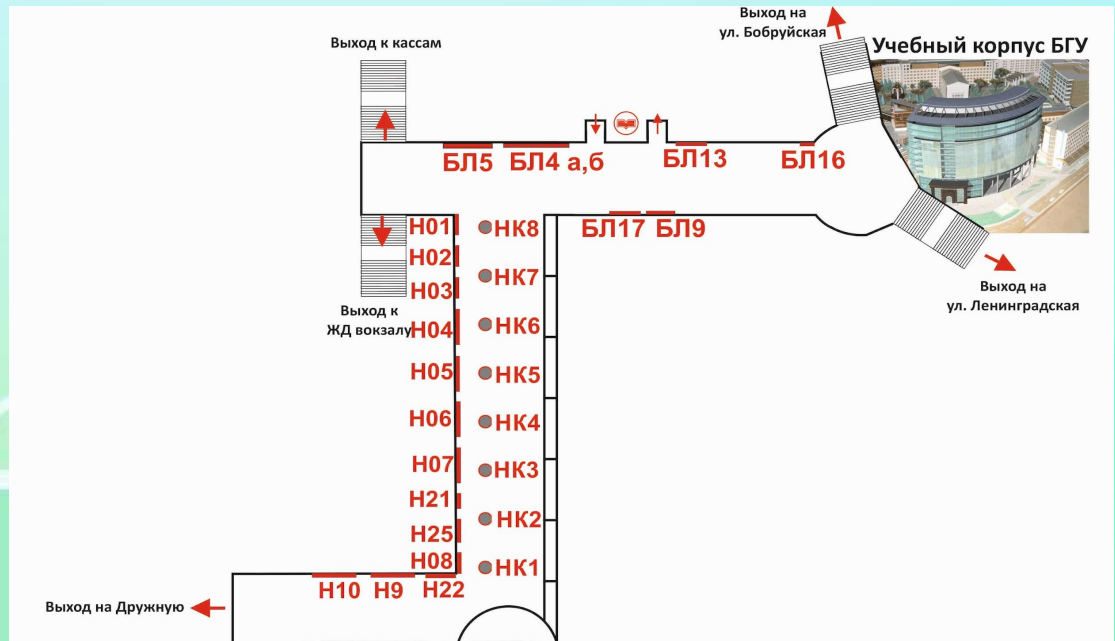

ERITAGE
РЕКЛАМНОЕ АГЕНТСТВО

КАТАЛОГ РЕКЛАМНЫХ МЕСТ

ПОДЗЕМНЫЕ ПЕШЕХОДНЫЕ ПЕРЕХОДЫ

Схема размещения рекламных мест в переходах железнодорожного вокзала

Схема размещения рекламных мест в переходах ЖД вокзала

Схема размещения рекламных мест в переходах железнодорожного вокзала

Подземный пешеходный переход ул. Бобруйская – ул. Ленинградская

БЛ4а: размер 3,0 x 2,0 м.
Самоклеющаяся пленка.
Цена с НДС в мес.: **392,00 руб.**

Подземный пешеходный переход ул. Бобруйская – ул. Ленинградская

БЛ5: размер 6,0 x 2,0 м.
Самоклеющаяся пленка.
Цена с НДС в мес.: 720,00 руб.

Подземный пешеходный переход ул. Бобруйская – ул. Полыбинская