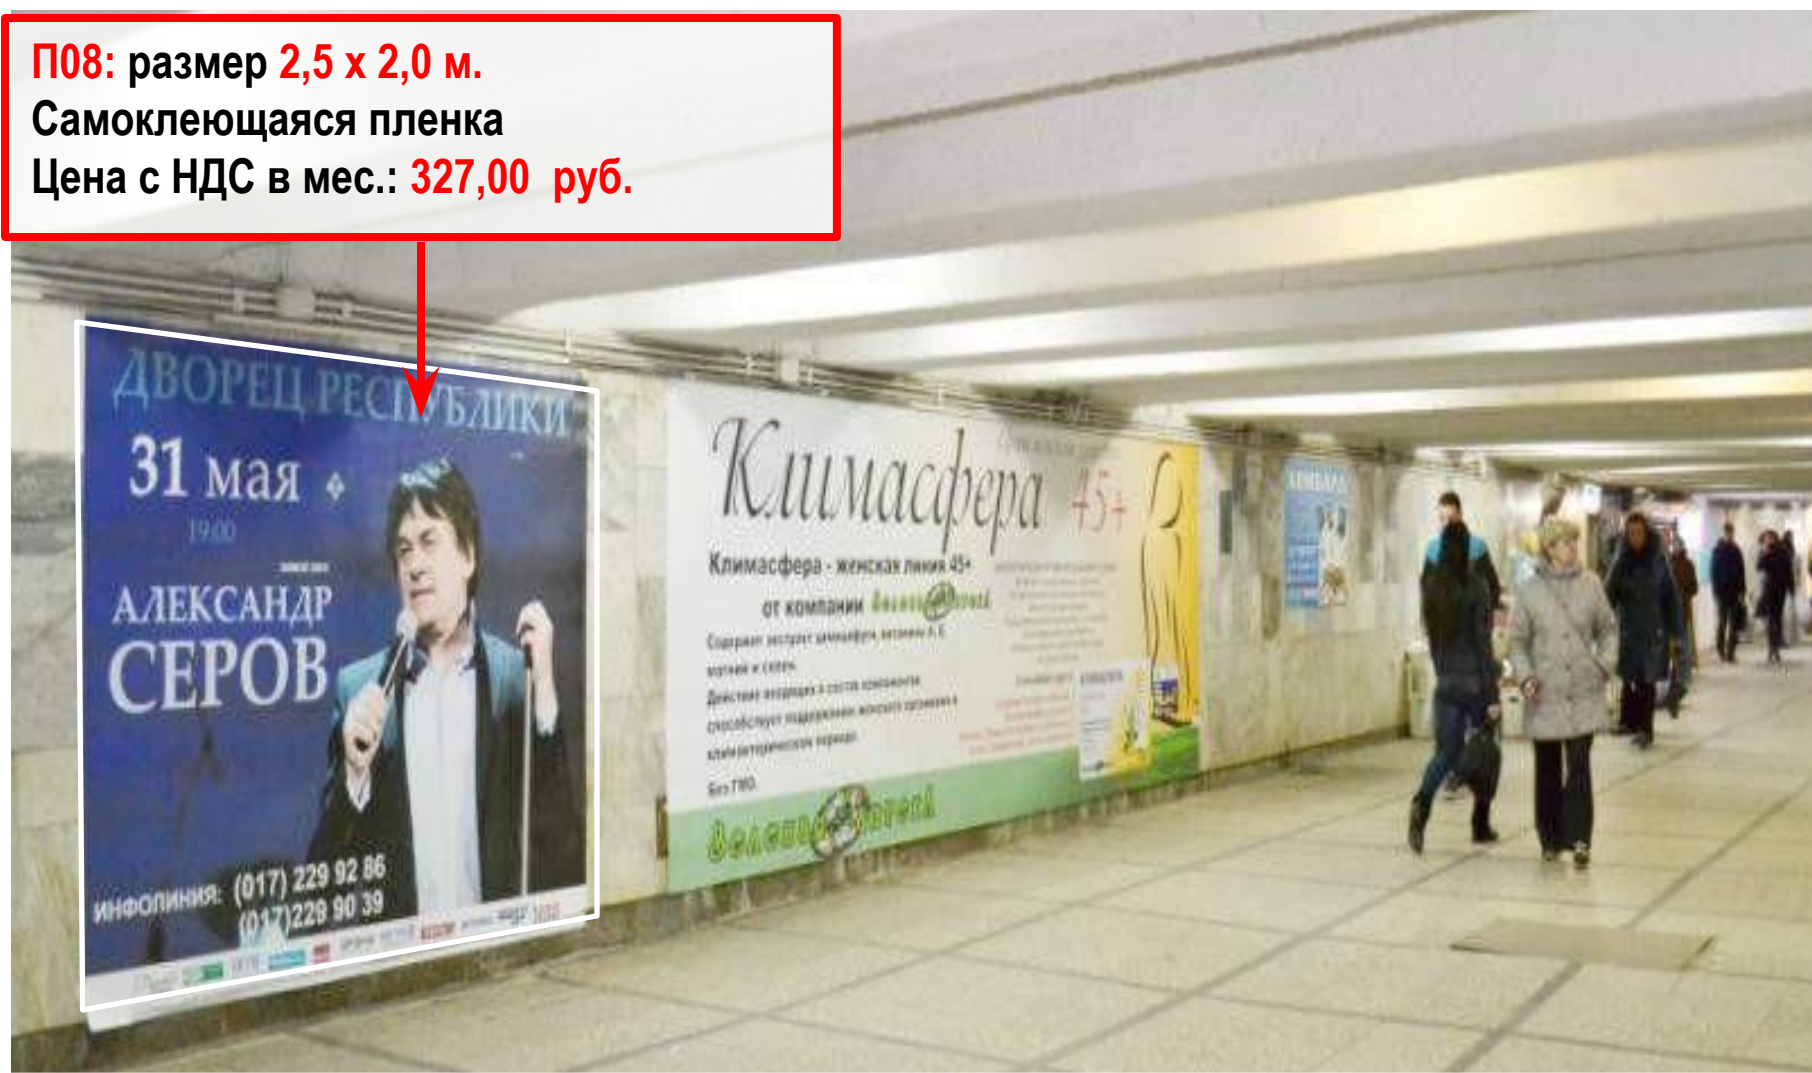

Подземный пешеходный переход пл.Я.Коласа (выход к Комаровке - ТЦ Импульс)

П08: размер **2,5 x 2,0 м.**

Самоклеющаяся пленка

Цена с НДС в мес.: **327,00 руб.**