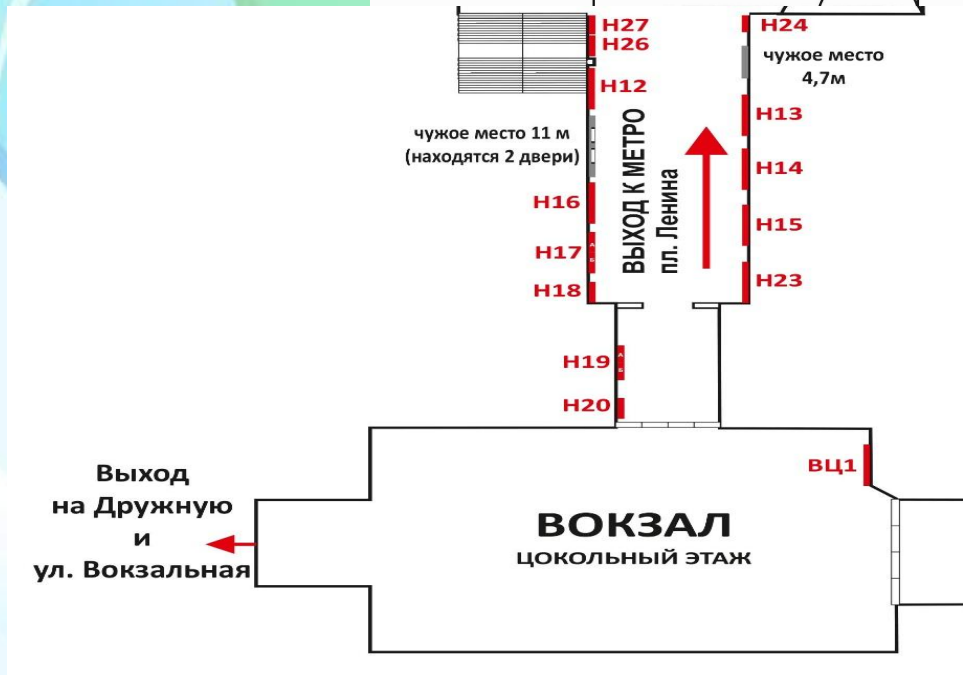

Схема размещения рекламных мест в переходах железнодорожного вокзала

Подземный пешеходный переход ул. Бобруйская – ул. Ленинградская

БЛ4а: размер 3,0 x 2,0 м.
Самоклеющаяся пленка.
Цена с НДС в мес.: **392,00 руб.**

Подземный пешеходный переход ул. Бобруйская – ул. Ленинградская

БЛ5: размер 6,0 x 2,0 м.
Самоклеющаяся пленка.
Цена с НДС в мес.: 720,00 руб.

Подземный пешеходный переход ул. Бобруйская – ул. Полыбинская